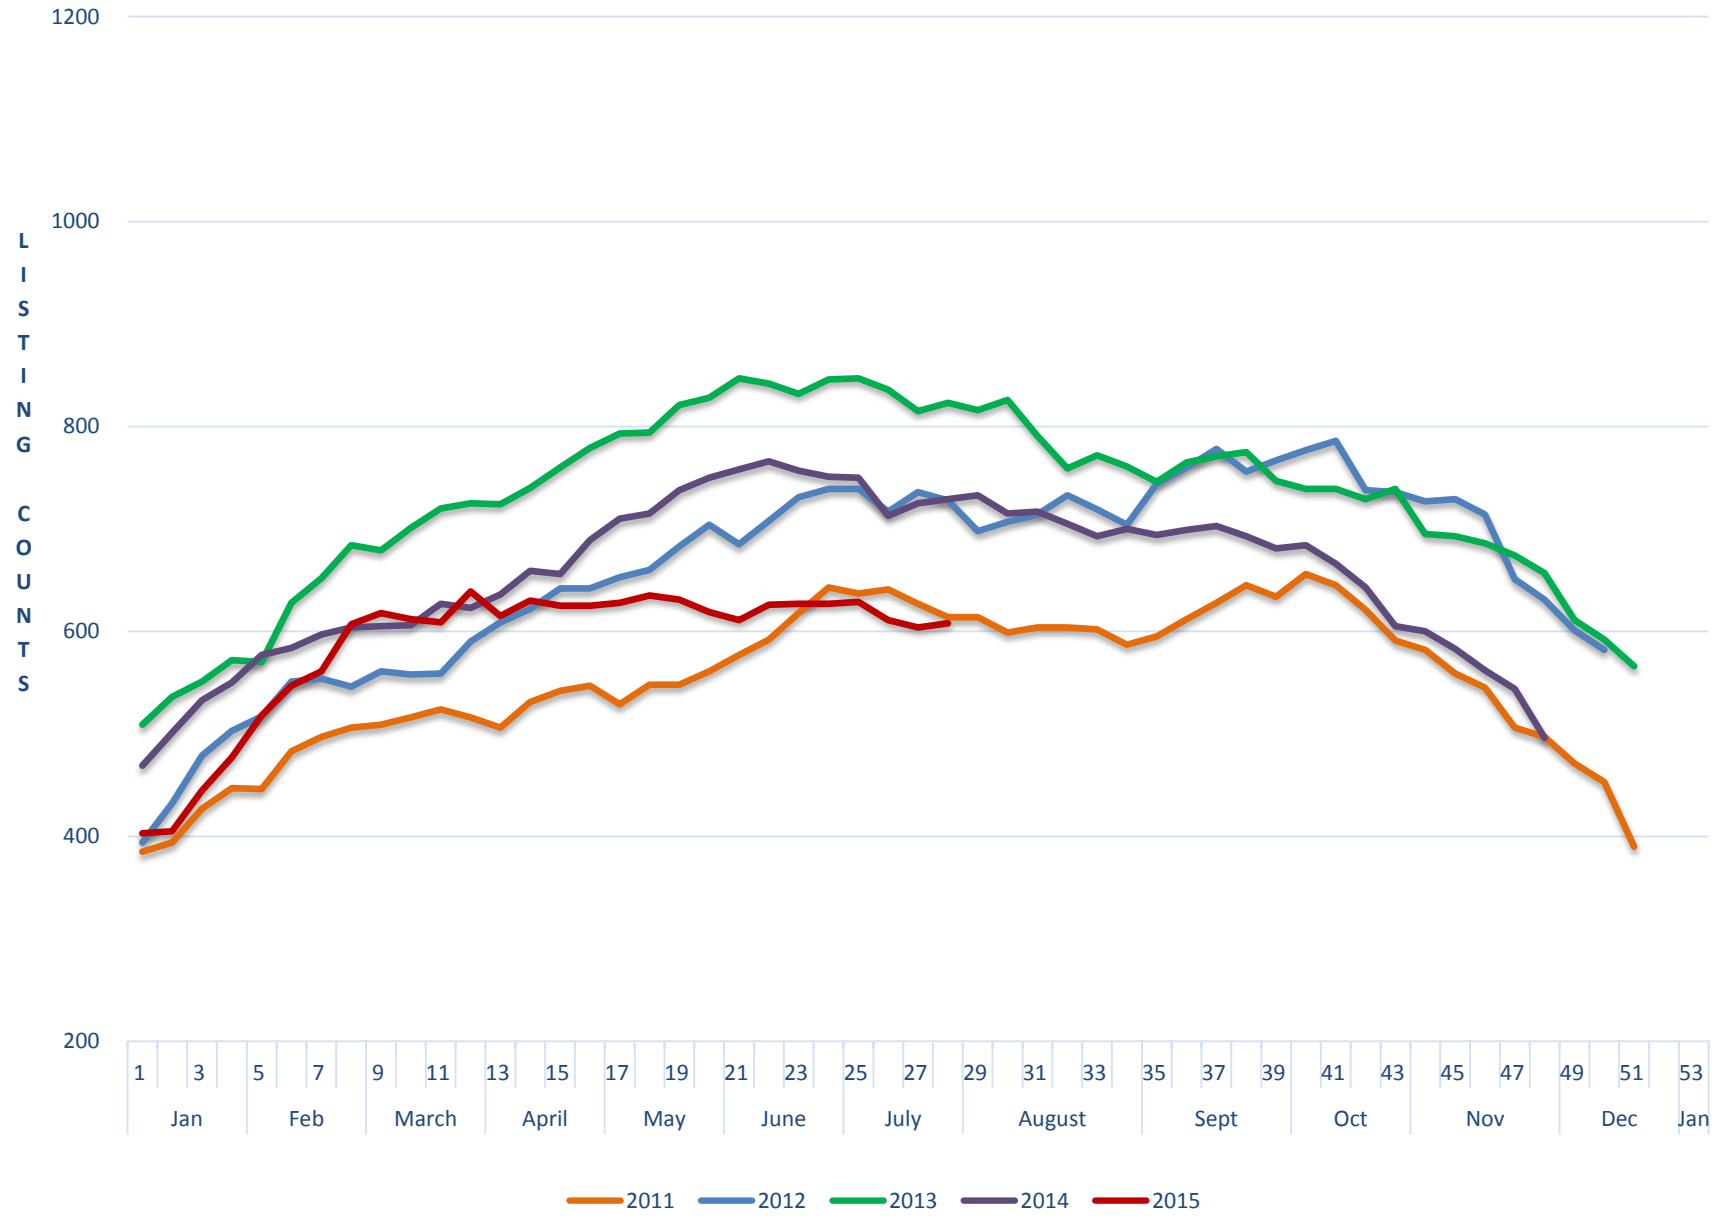

## NORTH VAN RESIDENTIAL LISTINGS

TO

July 16,2015

Months	WEEK	2015	2014	2013	2012	2011	2010	2009	2008	2007
Jan	1	501	579	627	540	530	423	640	330	298
		503	626	659	574	565	490	644	360	321
	3	576	673	713	631	591	543	679	410	354
Feb	5	621	691	758	652	634	565	703	453	392
		635	737	757	657	613	596	644	477	408
	7	673	795	807	731	666	615	679	495	400
March	9	702	807	834	750	709	612	703	536	411
		742	829	858	796	732	636	735	603	423
	11	761	862	877	830	768	676	760	605	444
April	13	783	869	908	826	816	749	782	589	439
		781	906	947	819	804	788	801	619	438
	15	799	918	967	830	774	798	830	646	434
May	17	770	936	973	870	800	788	835	644	441
		761	957	999	888	850	838	841	607	443
	19	776	1001	1043	948	878	886	835	651	456
June	21	764	1023	1078	962	880	920	867	692	484
		747	1051	1093	966	898	982	857	729	492
	23	714	1053	1095	1029	902	1054	834	749	506
July	25	781	1074	1132	1023	923	1062	844	803	519
		750	1090	1129	1051	916	1112	863	885	539
	27	712	1103	1162	1046	916	1114	822	901	536
August	29	720	1085	1153	1070	930	1116	846	957	530
		721	1079	1158	1102	945	1109	856	984	523
	31	716	1053	1164	1105	929	1028	845	1015	509
Sept	33	683	1047	1167	1109	899	1040	848	1046	527
		633	1005	1146	1092	870	1032	809	1104	533
	35	624	988	1091	1063	887	1008	792	1075	503
Oct	37	633	980	1070	1057	882	963	798	1069	559
		29	965	1058	1010	884	921	707	1098	558
	31	946	1054	1024	856	900	717	1074	549	
Nov	33	934	1003	993	862	879	698	1041	504	
		917	997	992	857	864	699	994	487	
	35	879	971	980	853	836	677	988	489	
Dec	37	866	957	979	808	862	678	974	484	
		870	949	1051	839	895	664	935	440	
	39	899	989	1117	866	897	660	880	450	
Jan	41	917	1014	1149	903	898	723	936	506	
		936	1030	1133	935	924	691	1008	505	
	43	899	1015	1167	938	867	707	1052	558	
Feb	45	887	1028	1168	942	890	689	1021	569	
		880	1023	1156	942	896	699	1062	585	
	47	860	1016	1079	914	887	690	1083	593	
March	49	845	1028	1066	887	884	681	1088	578	
		821	944	1034	880	850	620	1111	588	
	51	785	953	1013	841	816	601	1042	572	
April	53	757	936	987	798	800	590	1039	563	
		713	895	879	741	733	595	1026	539	
	55	643	873	837	709	719	570	1018	571	
May	57	826	775	628	661	550	947	500		
		789	742	591	510	508	904	448		
	59	728		521	509		859	405		
June	61	687								
	63									