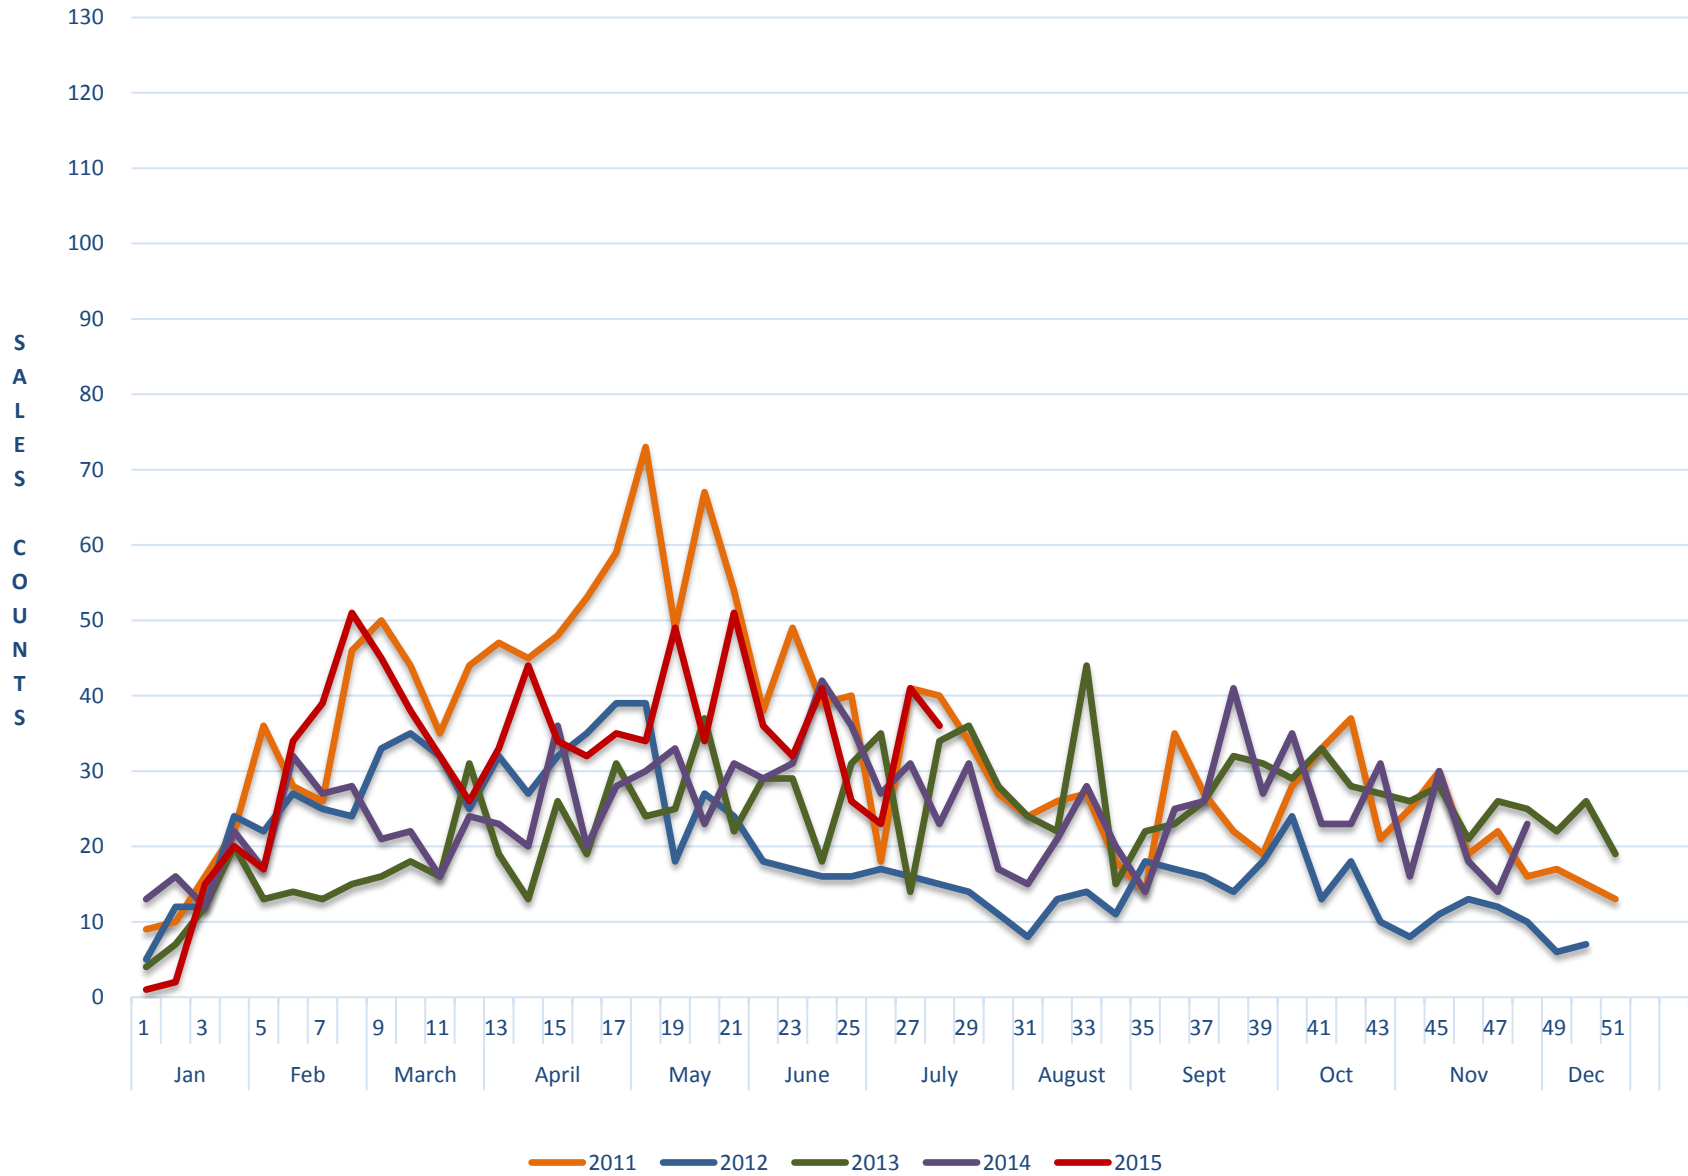

## NORTH VAN RESIDENTIAL SALES

TO

July 16, 2015

Months	WEEK	2015	2014	2013	2012	2011	2010	2009	2008	2007
Jan	1	4	12	12	13	25	23	9	23	20
		6	23	25	32	22	21	11	29	15
	3	35	21	16	36	25	36	11	27	30
Feb		42	50	26	40	35	58	17	49	39
	5	61	38	42	54	67	46	15	48	60
		73	42	42	57	76	55	8	57	71
March	7	66	54	53	63	57	57	10	61	57
		93	70	54	63	66	47	11	43	68
	9	87	73	45	64	77	38	15	70	65
April		124	74	63	69	72	37	25	86	83
	11	95	55	31	80	71	51	36	81	91
		92	65	51	75	97	72	32	74	70
May	13	82	56	53	74	52	60	36	60	70
		93	62	37	58	71	56	51	60	76
	15	92	64	63	65	67	79	34	62	40
June		102	65	62	71	90	98	54	57	76
	17	44	73	69	73	71	95	56	73	80
		79	86	63	71	91	101	48	45	64
July	19	95	79	65	51	60	80	75	78	95
		78	62	63	73	82	76	84	52	86
	21	113	77	47	43	59	51	80	71	88
August		96	71	59	39	62	68	81	55	88
	23	103	88	63	61	82	67	76	62	89
		88	91	56	48	87	58	100	65	96
September	25	40	68	58	30	83	53	103	52	74
		70	51	56	41	52	50	85	43	85
	27	100	76	48	49	37	43	85	45	74
October		77	53	70	38	68	42	96	54	65
	29		63	74	27	62	39	75	37	68
			44	60	41	41	50	62	61	67
November	31		43	56	29	42	19	38	41	75
			53	46	26	40	42	78	36	54
	33		57	48	26	38	39	81	39	62
December			55	46	17	21	47	67	31	64
	35		41	37	34	16	37	61	35	59
			54	40	33	45	25	63	18	46
January	37		51	51	38	52	36	43	22	58
			56	40	40	50	49	35	27	72
	39		62	49	35	50	50	54	40	56
February			66	48	40	61	41	94	41	64
	41		53	47	45	77	43	66	33	46
			55	54	40	59	66	64	19	67
March	43		51	57	40	55	50	80	32	72
			43	61	39	72	57	84	28	61
	45		64	52	39	50	52	64	25	68
April			58	51	28	55	38	74	17	54
	47		56	76	30	34	47	45	23	63
			50	51	22	48	32	50	26	55
May	49		51	17	54	31	45	29	67	49
			59	25	34	31	49	24	63	63
	51		34		13		19		11	29