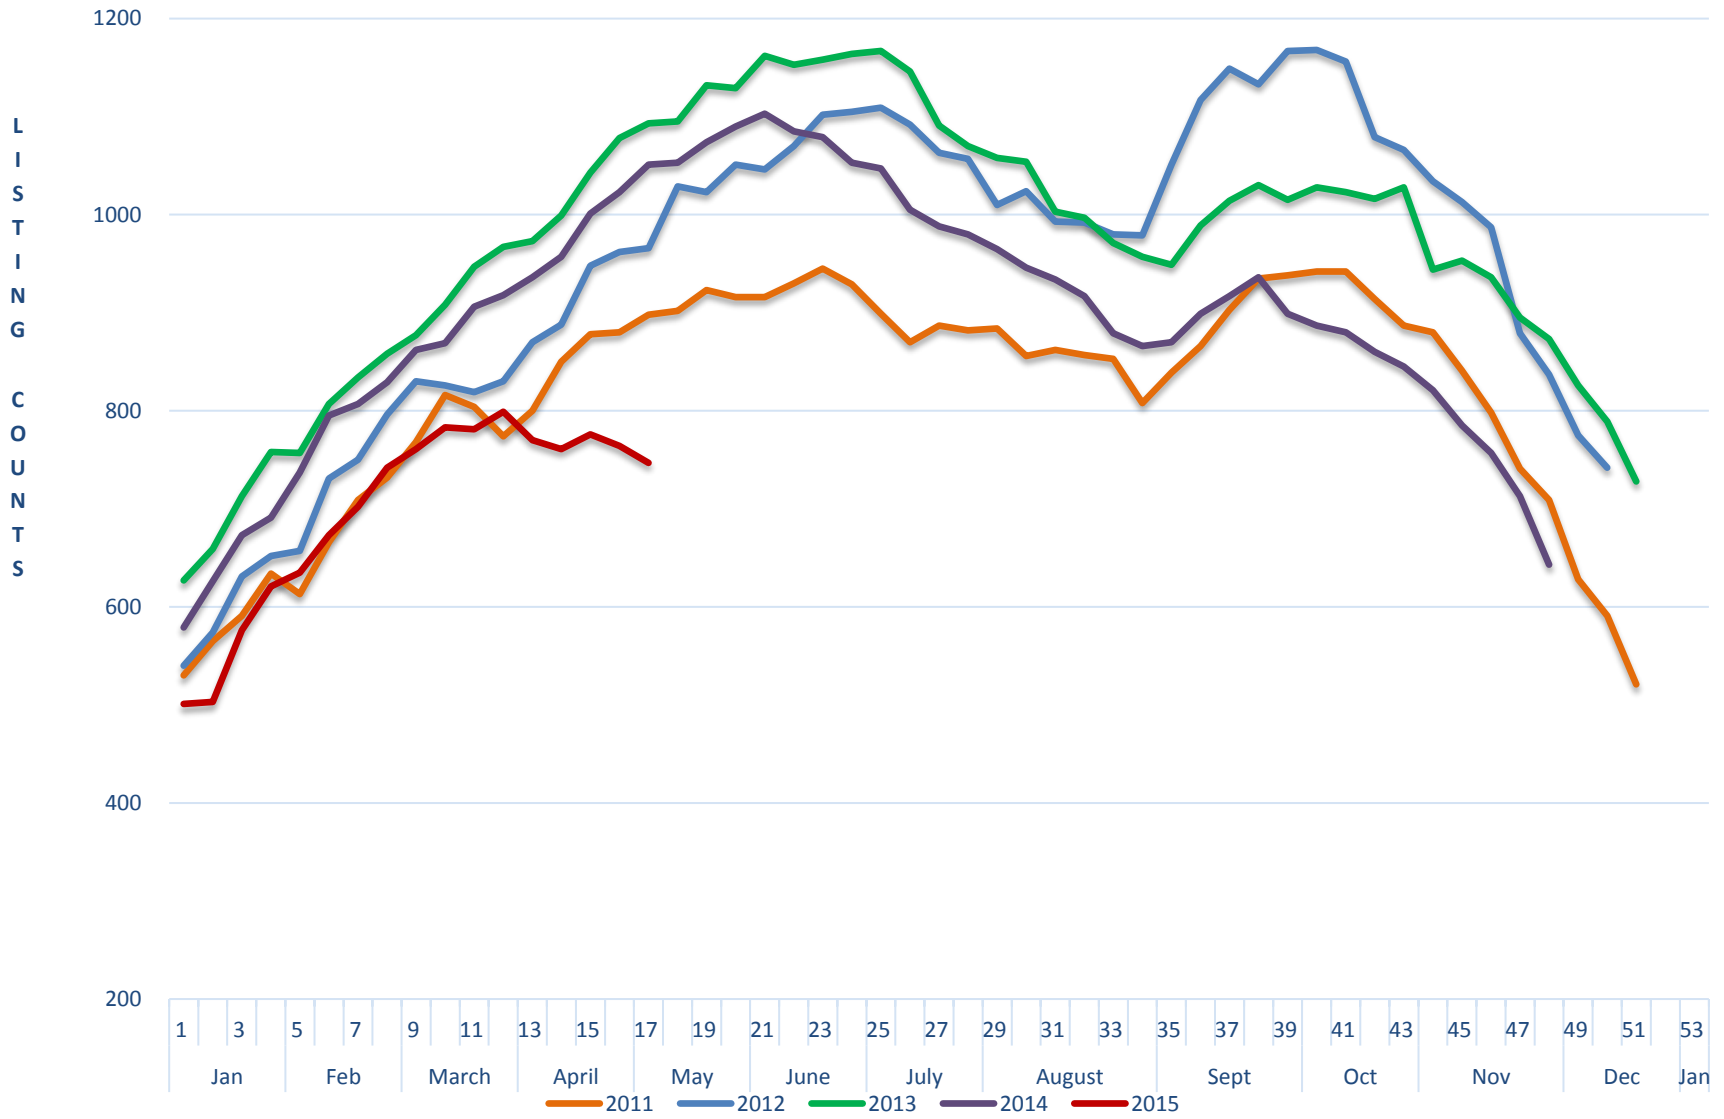

## NORTH VAN RESIDENTIAL LISTINGS

TO

7-May

Months	WEEK	2015	2014	2013	2012	2011	2010	2009	2008	2007
Jan	1	501	579	627	540	530	423	640	330	298
		503	626	659	574	565	490	644	360	321
	3	576	673	713	631	591	543	679	410	354
Feb		621	691	758	652	634	565	703	453	392
	5	635	737	757	657	613	596	644	477	408
		673	795	807	731	666	615	679	495	400
March	7	702	807	834	750	709	612	703	536	411
		742	829	858	796	732	636	735	603	423
	9	761	862	877	830	768	676	760	605	444
April		783	869	908	826	816	749	782	589	439
	11	781	906	947	819	804	788	801	619	438
		799	918	967	830	774	798	830	646	434
May	13	770	936	973	870	800	788	835	644	441
		761	957	999	888	850	838	841	607	443
	15	776	1001	1043	948	878	886	835	651	456
June		764	1023	1078	962	880	920	867	692	484
	17	747	1051	1093	966	898	982	857	729	492
		1053	1095	1029	902	1054	834	749	506	
July	19	1074	1132	1023	923	1062	844	803	519	
		1090	1129	1051	916	1112	863	885	539	
	21	1103	1162	1046	916	1114	822	901	536	
August		1085	1153	1070	930	1116	846	957	530	
	23	1079	1158	1102	945	1109	856	984	523	
		1053	1164	1105	929	1028	845	1015	509	
September	25	1047	1167	1109	899	1040	848	1046	527	
		1005	1146	1092	870	1032	809	1104	533	
	27	988	1091	1063	887	1008	792	1075	503	
October		980	1070	1057	882	963	798	1069	559	
	29	965	1058	1010	884	921	707	1098	558	
		946	1054	1024	856	900	717	1074	549	
November	31	934	1003	993	862	879	698	1041	504	
		917	997	992	857	864	699	994	487	
	33	879	971	980	853	836	677	988	489	
December		866	957	979	808	862	678	974	484	
	35	870	949	1051	839	895	664	935	440	
		899	989	1117	866	897	660	880	450	
January	37	917	1014	1149	903	898	723	936	506	
		936	1030	1133	935	924	691	1008	505	
	39	899	1015	1167	938	867	707	1052	558	
February		887	1028	1168	942	890	689	1021	569	
	41	880	1023	1156	942	896	699	1062	585	
		860	1016	1079	914	887	690	1083	593	
March	43	845	1028	1066	887	884	681	1088	578	
		821	944	1034	880	850	620	1111	588	
	45	785	953	1013	841	816	601	1042	572	
April		757	936	987	798	800	590	1039	563	
	47	713	895	879	741	733	595	1026	539	
		643	873	837	709	719	570	1018	571	
May	49	826	775	628	661	550	947	500		
		789	742	591	510	508	904	448		
	51	728		521	509		859	405		
Jan	53		687							