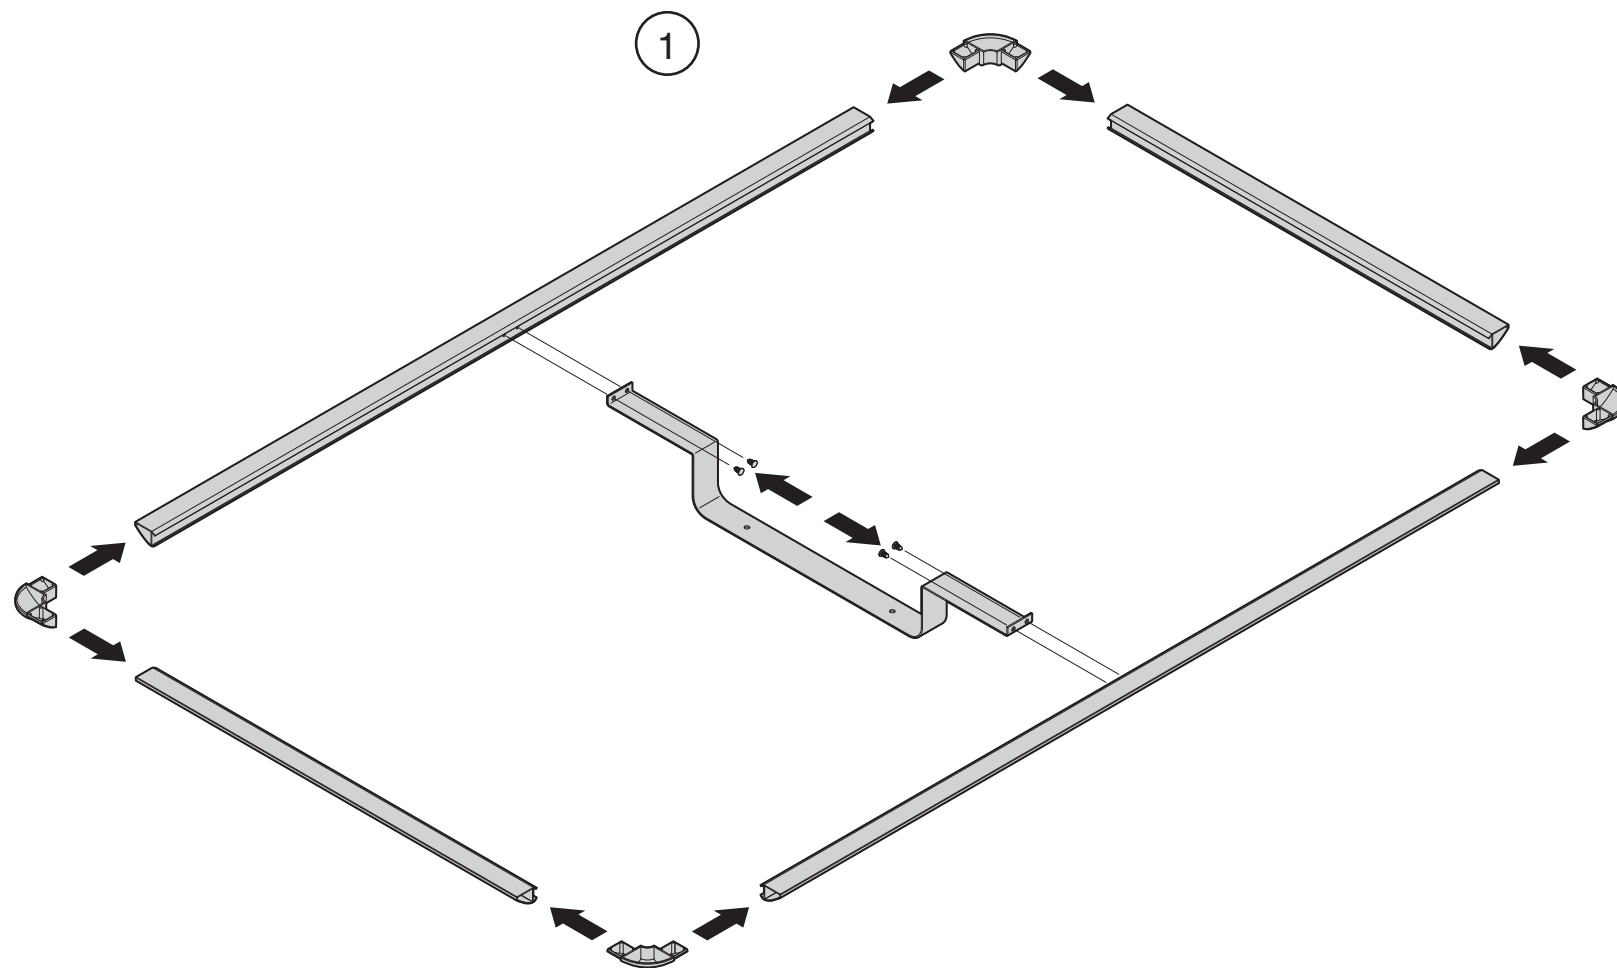

bivi™ Canopy
Pavillon bivi™^{MC}
Toldo bivi™
Cubierta bivi™

turnstone®

3/16"
3/16 po
3/16 pulgadas

NOTE: Drive screws through fabric into tall arch.

REMARQUE : Insérez des vis dans la grande arche, à travers le tissu.

OBSERVAÇÃO: Oriente os parafusos através do tecido até o arco elevado.

NOTA: Pase los tornillos a través de la tela en el arco alto.