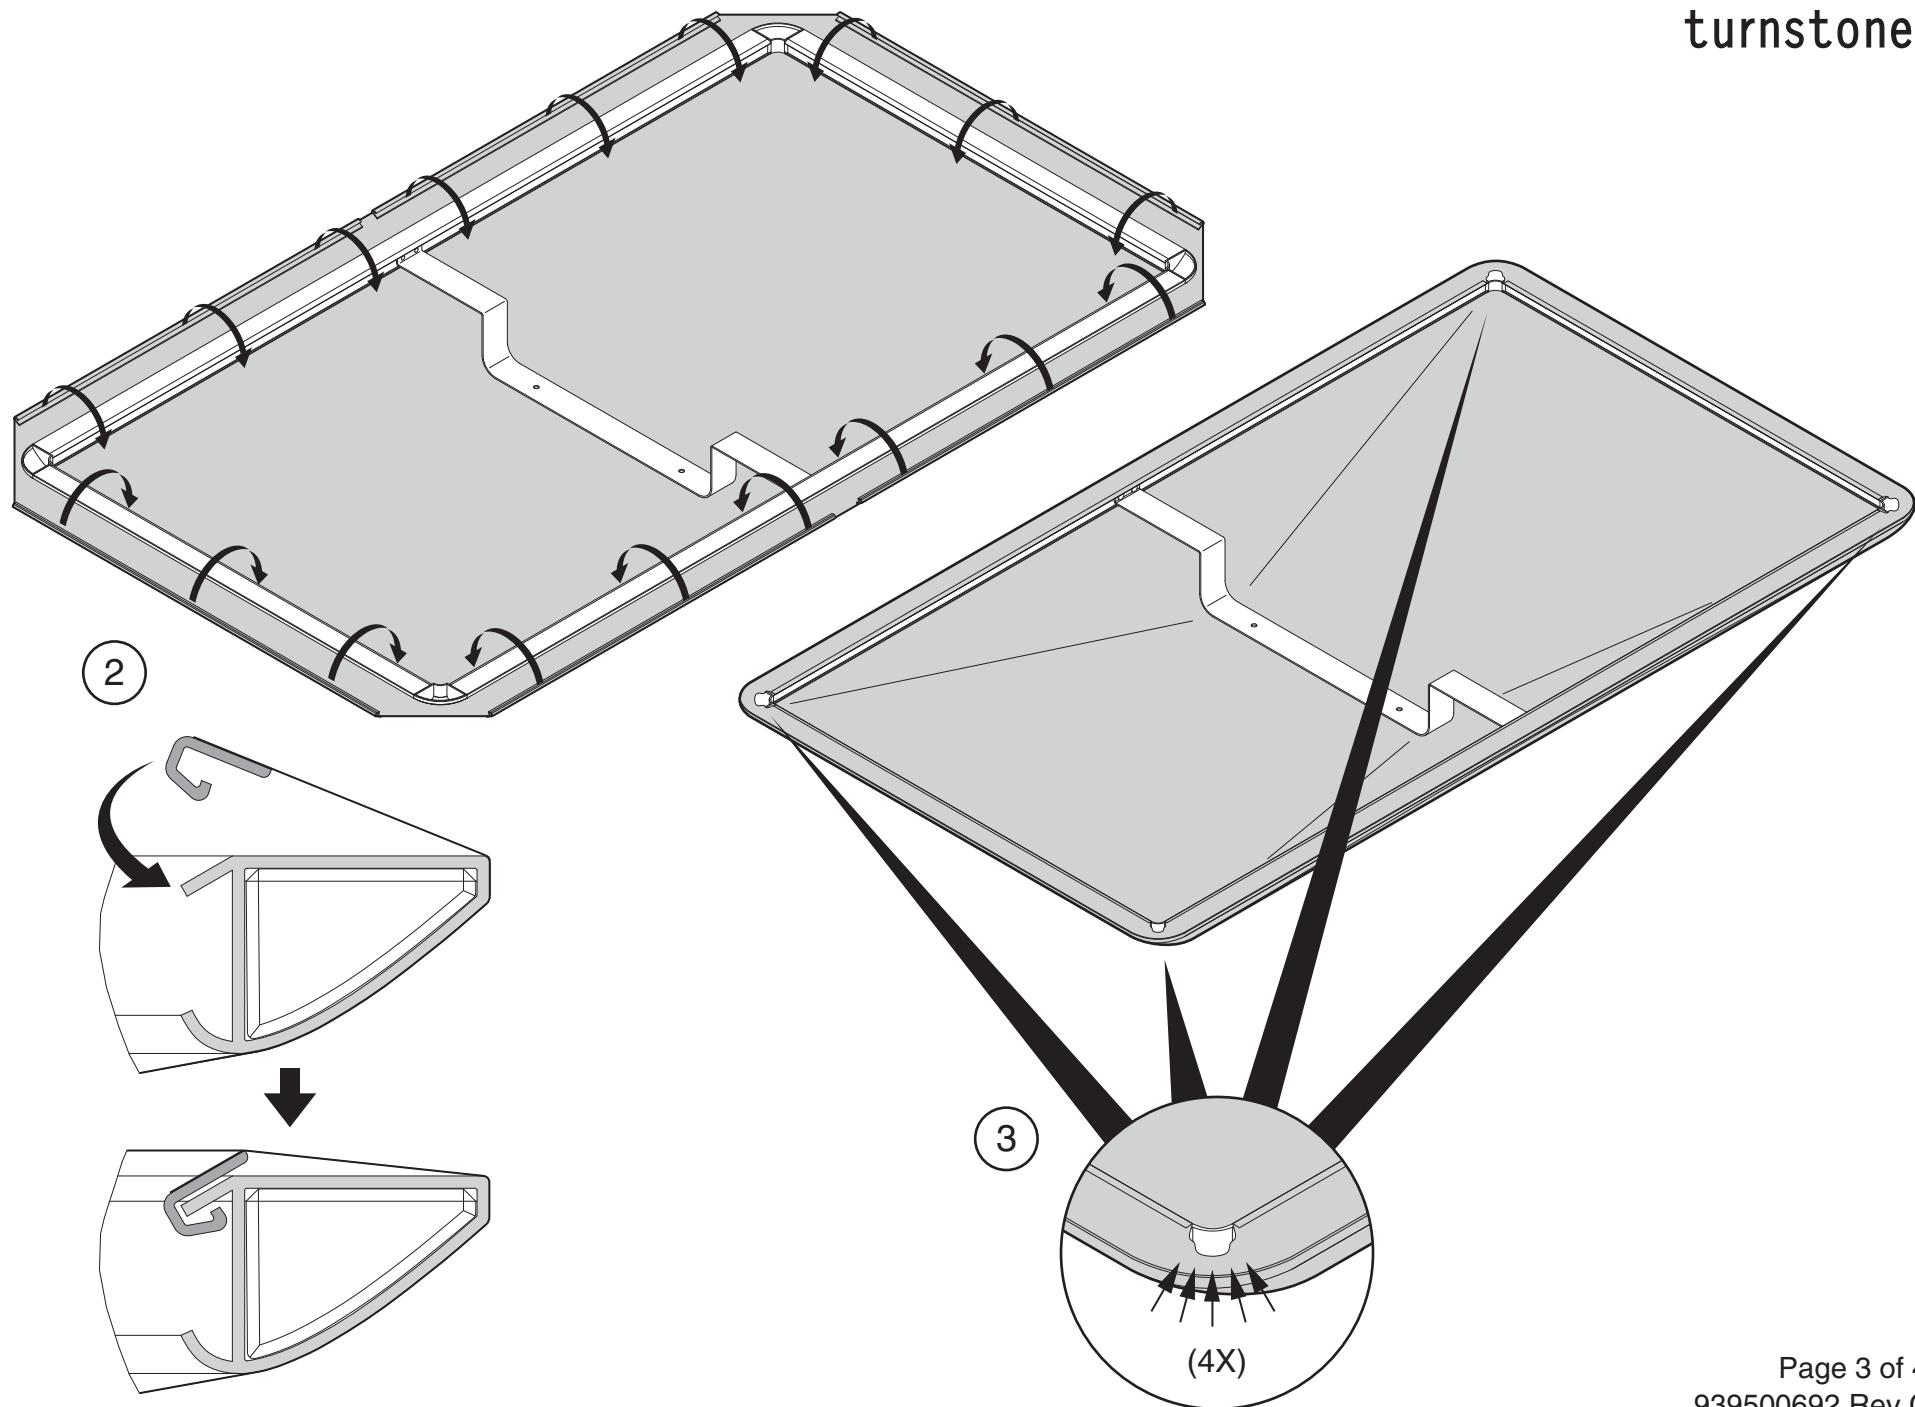

bivi™ Canopy
Pavillon bivi™^{MC}
Toldo bivi™
Cubierta bivi™

turnstone®

3/16"
3/16 po
3/16 pulgadas

NOTE: Drive screws through fabric into tall arch.

REMARQUE : Insérez des vis dans la grande arche, à travers le tissu.

OBSERVAÇÃO: Oriente os parafusos através do tecido até o arco elevado.

NOTA: Pase los tornillos a través de la tela en el arco alto.