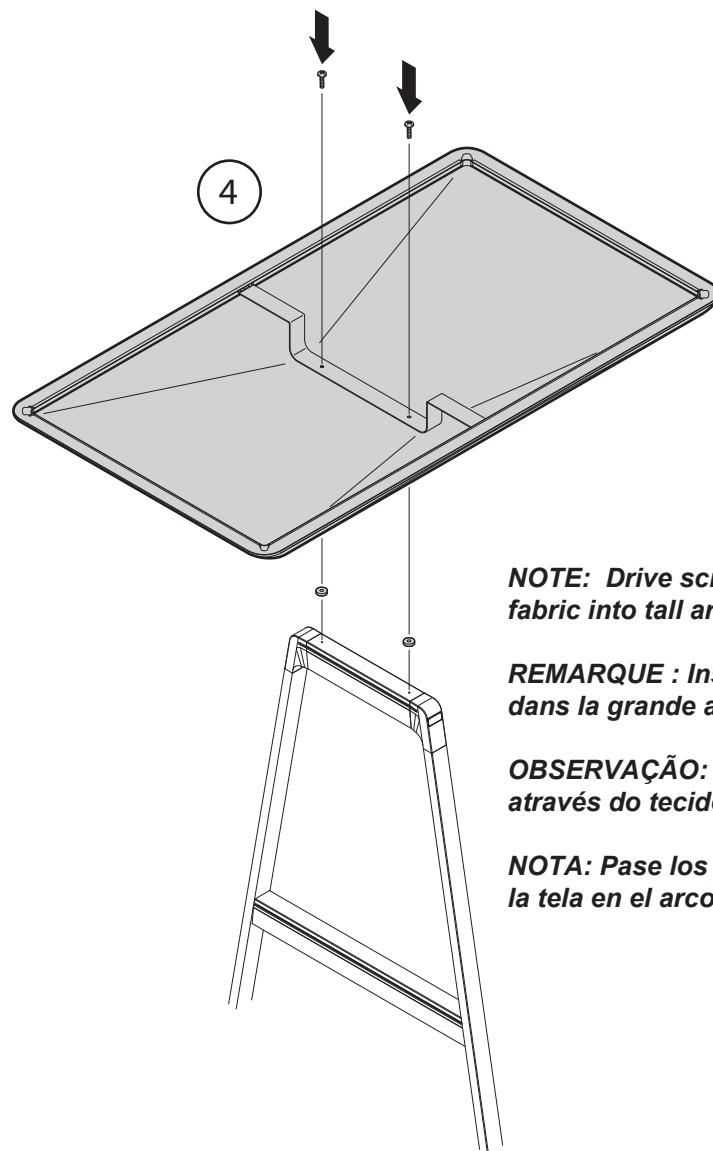

bivi™ Canopy
Pavillon bivi™^{MC}
Toldo bivi™
Cubierta bivi™

turnstone®

3/16"
3/16 po
3/16 pulgadas

NOTE: Drive screws through fabric into tall arch.

REMARQUE : Insérez des vis dans la grande arche, à travers le tissu.

OBSERVAÇÃO: Oriente os parafusos através do tecido até o arco elevado.

NOTA: Pase los tornillos a través de la tela en el arco alto.