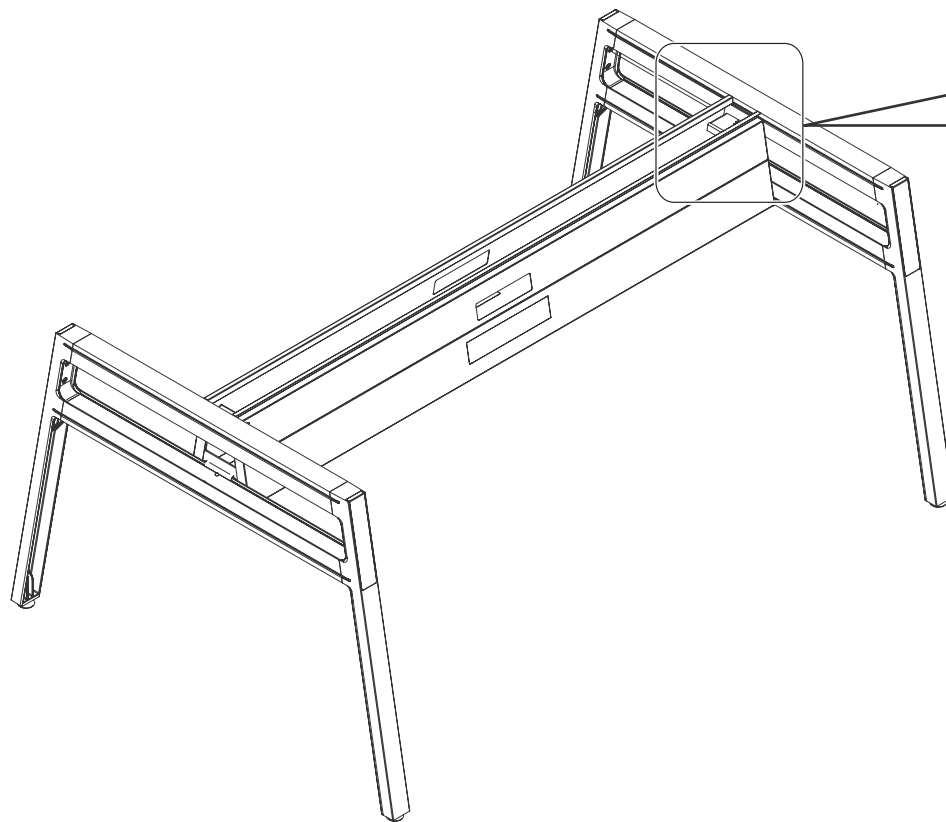

**bivi™ Stiffening Bracket**  
**Support de raidissement bivi<sup>MC</sup>**  
**Cantoneira de enrijecimento bivi™**  
**Soporte reforzado bivi™**

turnstone®

7/16" Wrench/  
Clé 7/16 po/  
Chave Allen  
de 7/16"/  
Llave de 7/16  
pulgadas