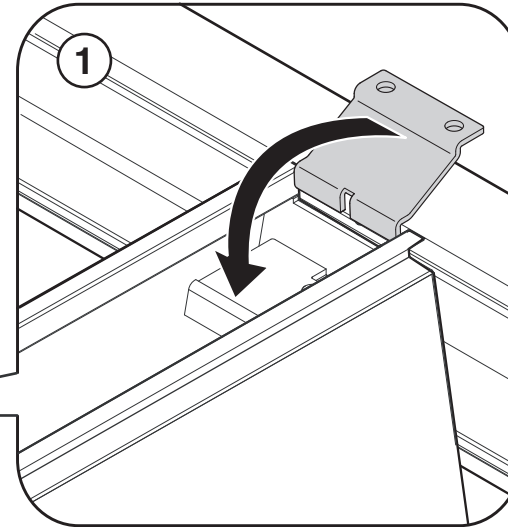

**bivi™ Stiffening Bracket**  
**Support de raidissement bivi<sup>MC</sup>**  
**Cantoneira de enrijecimento bivi™**  
**Soporte reforzado bivi™**

turnstone®

7/16" Wrench/  
Clé 7/16 po/  
Chave Allen  
de 7/16"/  
Llave de 7/16  
pulgadas