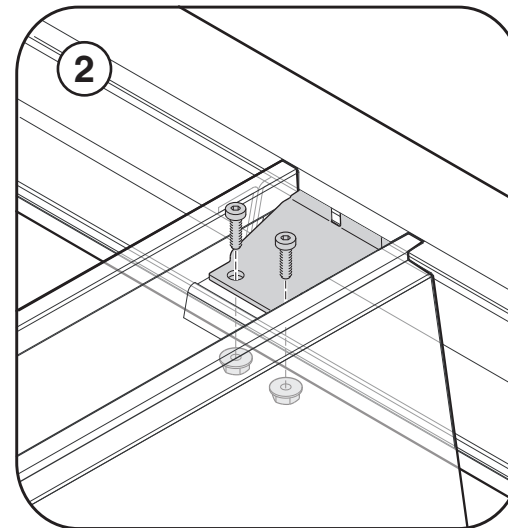

**bivi™ Stiffening Bracket**  
**Support de raidissement bivi<sup>MC</sup>**  
**Cantoneira de enrijecimento bivi™**  
**Soporte reforzado bivi™**

turnstone®

7/16" Wrench/  
Clé 7/16 po/  
Chave Allen  
de 7/16"/  
Llave de 7/16  
pulgadas