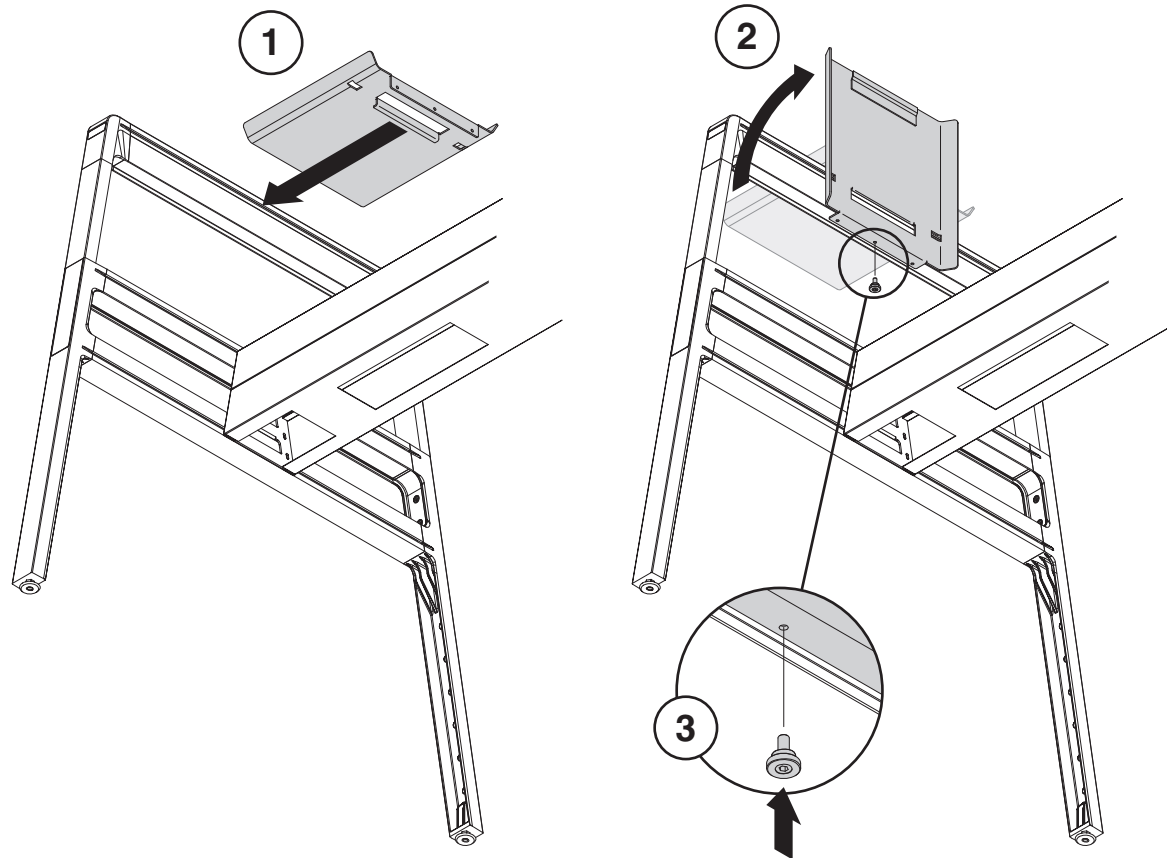

Bivi® Monitor Mount Support à moniteur Bivi® Unidade do monitor Bivi® Soporte de monitor Bivi®

NOTICE:

Weight capacity:
50 lbs Max

AVIS:

Capacité massique:
50 lbs Max

AVISO:

Capacidade por peso:
Máx. 50 lbs

AVISO:

Capacidad de carga:
50 lbs. Máx

NOTE: Hardware for attachment of Bivi monitor mount to Bivi Arch is included. Hardware for attachment of monitor to Bivi monitor mount is not provided.

REMARQUE : Quincaillerie de fixation du support à moniteur Vivi à l'arche Bivi comprise. Quincaillerie de fixation du moniteur au support à moniteur Bivi non comprise.

OBSERVAÇÃO: O acessório de fixação da unidade do monitor Bivi ao arco Bivi é incluído. O acessório de fixação de monitor à unidade do monitor Bivi não é fornecido.

NOTA: El herraje para la sujeción del soporte de monitor Bivi al arco Bivi está incluido. El herraje para la sujeción del monitor al soporte de monitor bivi no se provee.