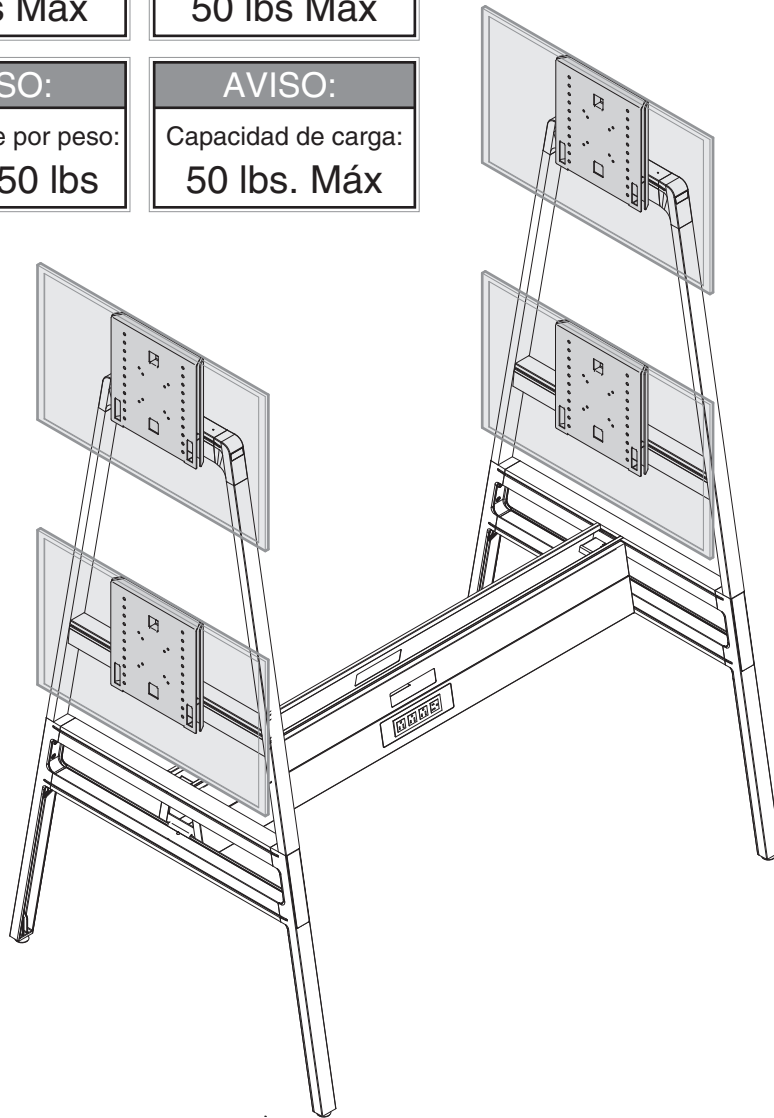

Bivi® Monitor Mount Support à moniteur Bivi® Unidade do monitor Bivi® Soporte de monitor Bivi®

NOTICE:

Weight capacity:
50 lbs Max

AVIS:

Capacité massique:
50 lbs Max

AVISO:

Capacidade por peso:
Máx. 50 lbs

AVISO:

Capacidad de carga:
50 lbs. Máx

NOTE: Hardware for attachment of Bivi monitor mount to Bivi Arch is included. Hardware for attachment of monitor to Bivi monitor mount is not provided.

REMARQUE : Quincaillerie de fixation du support à moniteur Vivi à l'arche Bivi comprise. Quincaillerie de fixation du moniteur au support à moniteur Bivi non comprise.

OBSERVAÇÃO: O acessório de fixação da unidade do monitor Bivi ao arco Bivi é incluído. O acessório de fixação de monitor à unidade do monitor Bivi não é fornecido.

NOTA: El herraje para la sujeción del soporte de monitor Bivi al arco Bivi está incluido. El herraje para la sujeción del monitor al soporte de monitor bivi no se provee.