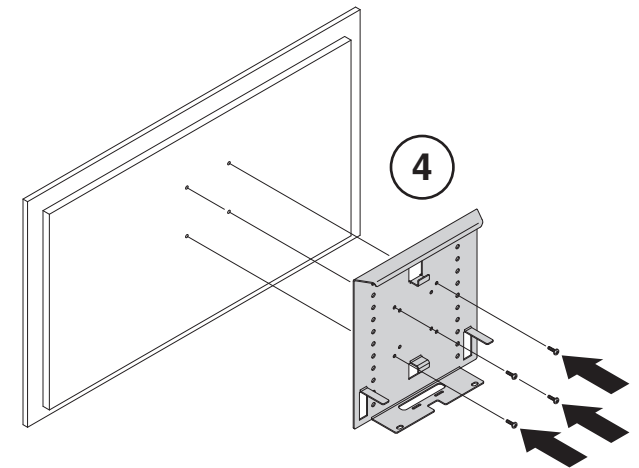

Bivi® Monitor Mount Support à moniteur Bivi® Unidade do monitor Bivi® Soporte de monitor Bivi®

NOTICE:

Weight capacity:
50 lbs Max

AVIS:

Capacité massique:
50 lbs Max

AVISO:

Capacidade por peso:
Máx. 50 lbs

AVISO:

Capacidad de carga:
50 lbs. Máx

NOTE: Hardware for attachment of Bivi monitor mount to Bivi Arch is included. Hardware for attachment of monitor to Bivi monitor mount is not provided.

REMARQUE : Quincaillerie de fixation du support à moniteur Vivi à l'arche Bivi comprise. Quincaillerie de fixation du moniteur au support à moniteur Bivi non comprise.