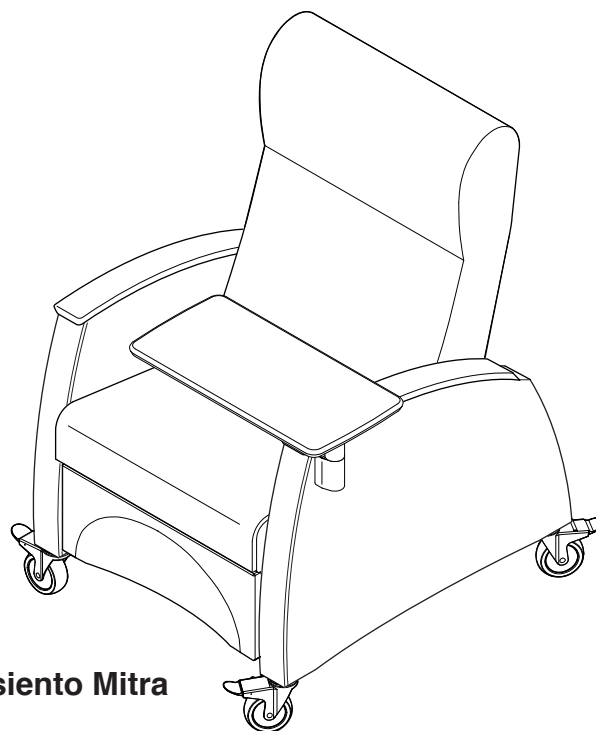

Asiento Mineral

Asiento Mitra

PUNTA
DESTORNILLADOR
PHILLIPS

LLAVE DE CUBO

Si tiene problemas, preguntas o inquietudes, llame a su distribuidor local, o a Steelcase línea 1 al **888.STEELCASE** (888.783.3522) para obtener una acción inmediata de las personas que quieren ayudarle.
(Fuera de U.S.A., Canadá, México, Puerto Rico, y las islas Vírgenes Norteamericanas, llame al 1.616.247.2500) o visite nuestro sitio Web: www.steelcase.com
© 2010 Steelcase Inc.
Grand Rapids, MI 49501
Estados Unidos
Impreso en los Estados Unidos

1. Inserte el bloque giratorio de la tableta por encima del soporte de montaje y aplique una fuerza hacia abajo para asentar el bloque giratorio a su posición final (el uso de un mazo de goma es opcional).