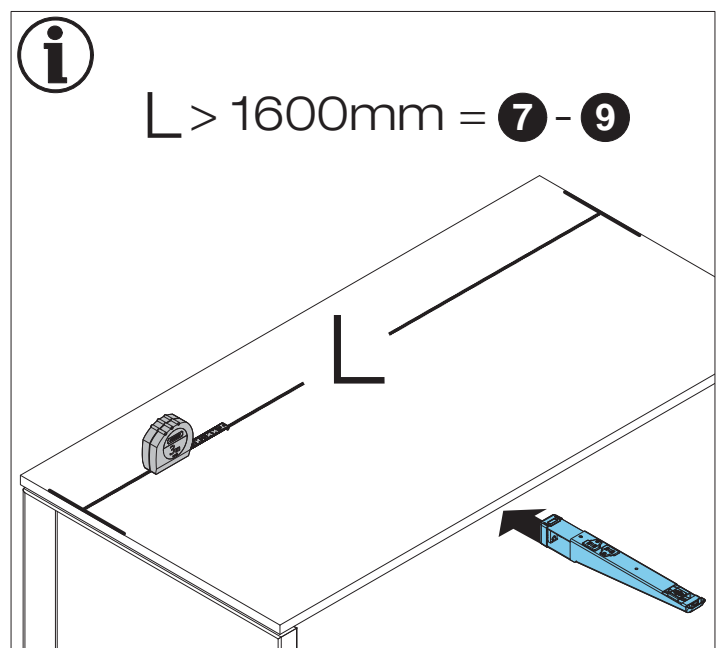

FrameOne Plus

Assembly Directions

Type 10 Eco
Typ 10 Eco
Type 10 Eco
Tipo 10 Eco
Type 10 Eco

Top 25mm / Top 14mm

8x

8x

FrameOne Plus

FrameOne Plus