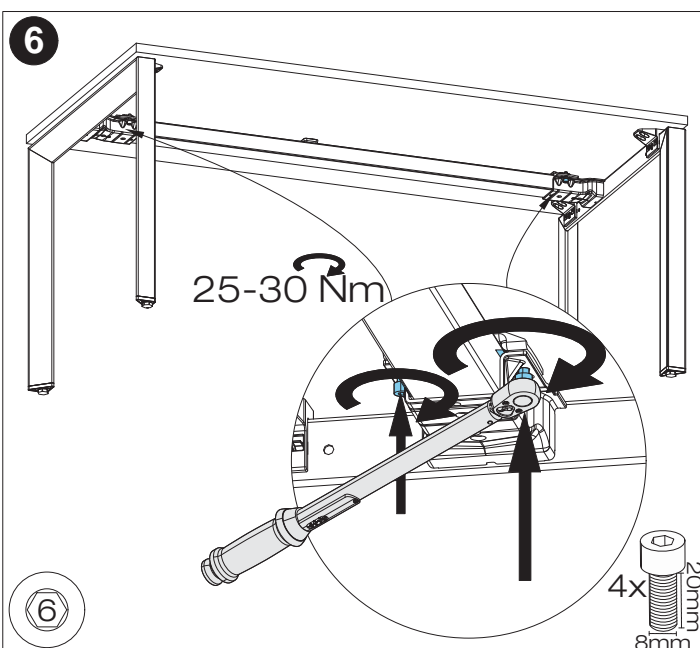

FrameOne Plus

Assembly Directions

Type 10 Eco
Typ 10 Eco
Type 10 Eco
Tipo 10 Eco
Type 10 Eco

Top 25mm / Top 14mm

8x

8x

FrameOne Plus

FrameOne Plus