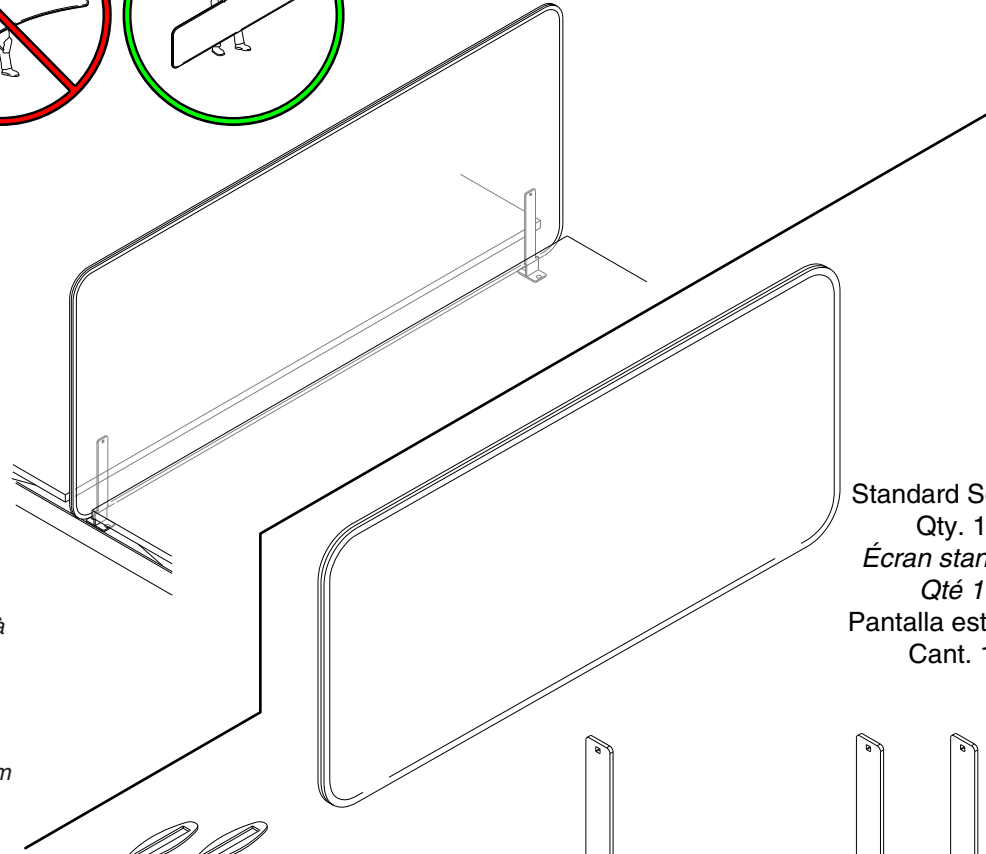

Impreso en los EE.UU.

Standard Screen
Qty. 1
Écran standard
Qté 1
Pantalla estándar
Cant. 1

4mm HEX

Support Clips
P/N 1356647001

Qty. 2 (Screen < 60"W)
Qty. 3 (Screen ≥ 60"W)

Pincas de soutien
N° de pièce 1356647001
Qté 2 (Écran < 60 po Lar)
Qté 3 (Écran ≥ 60 po Lar)