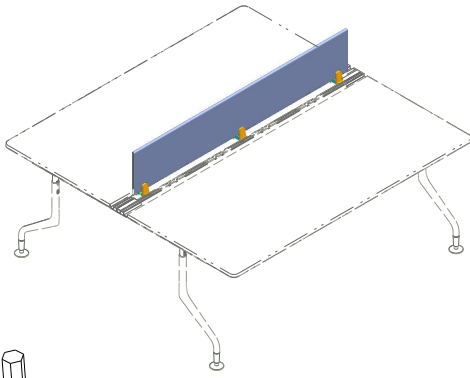

c:scape

Assembly Directions

Centered screen
Ecran centré
Aufsatzwand, 2-seitig
Pantalla centrada

3/16"