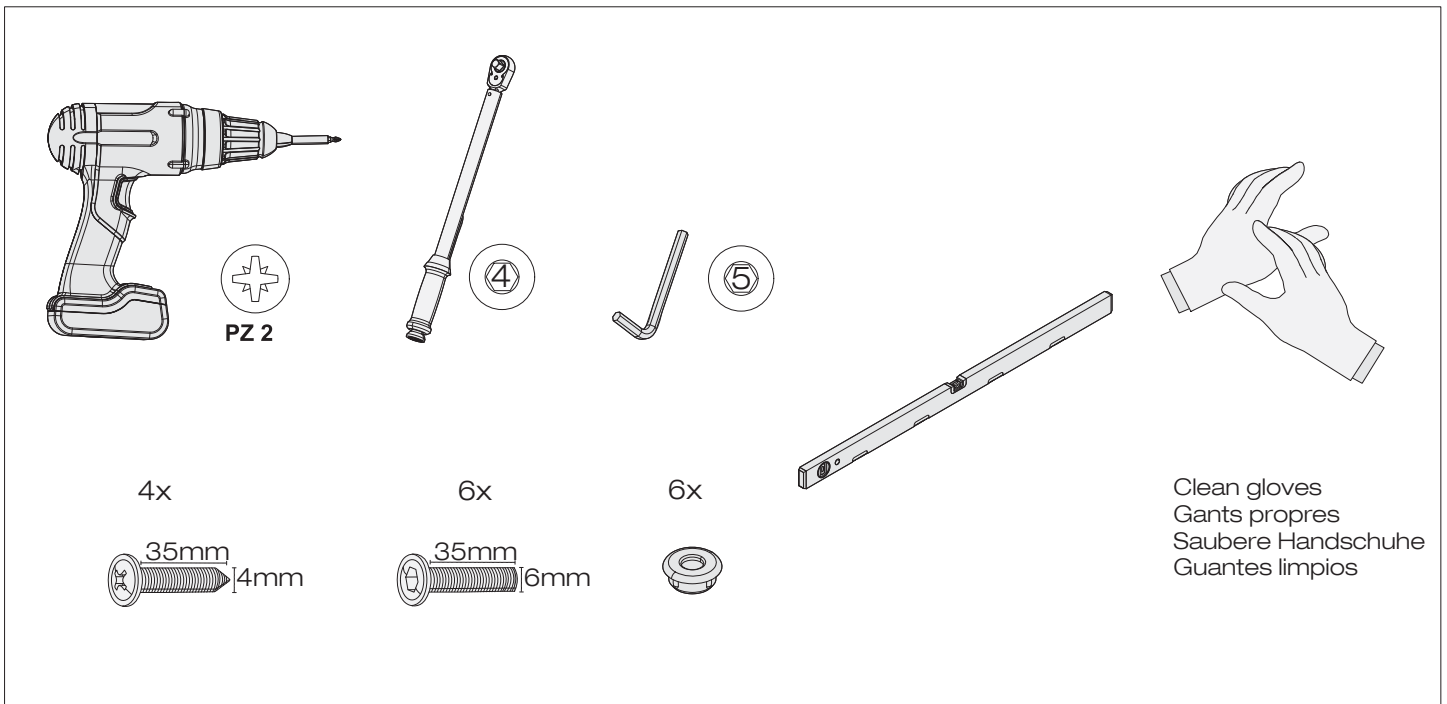

Share It Collection

Assembly Directions
Montageanleitung
Instructions de montage
Instrucciones de montaje

Low Lateral - Hutch 1 FH

8b

i back to back

9

6x 

10