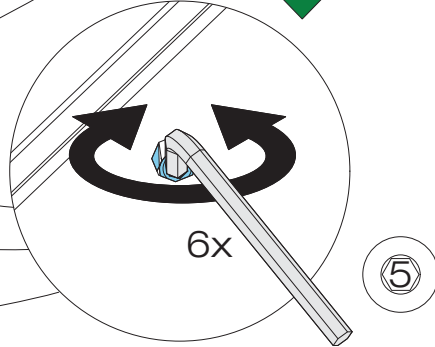

Share It Collection

Assembly Directions
Montageanleitung
Instructions de montage
Instrucciones de montaje

Low Lateral - Hutch 1 FH

8b

i back to back

9

6x 

10