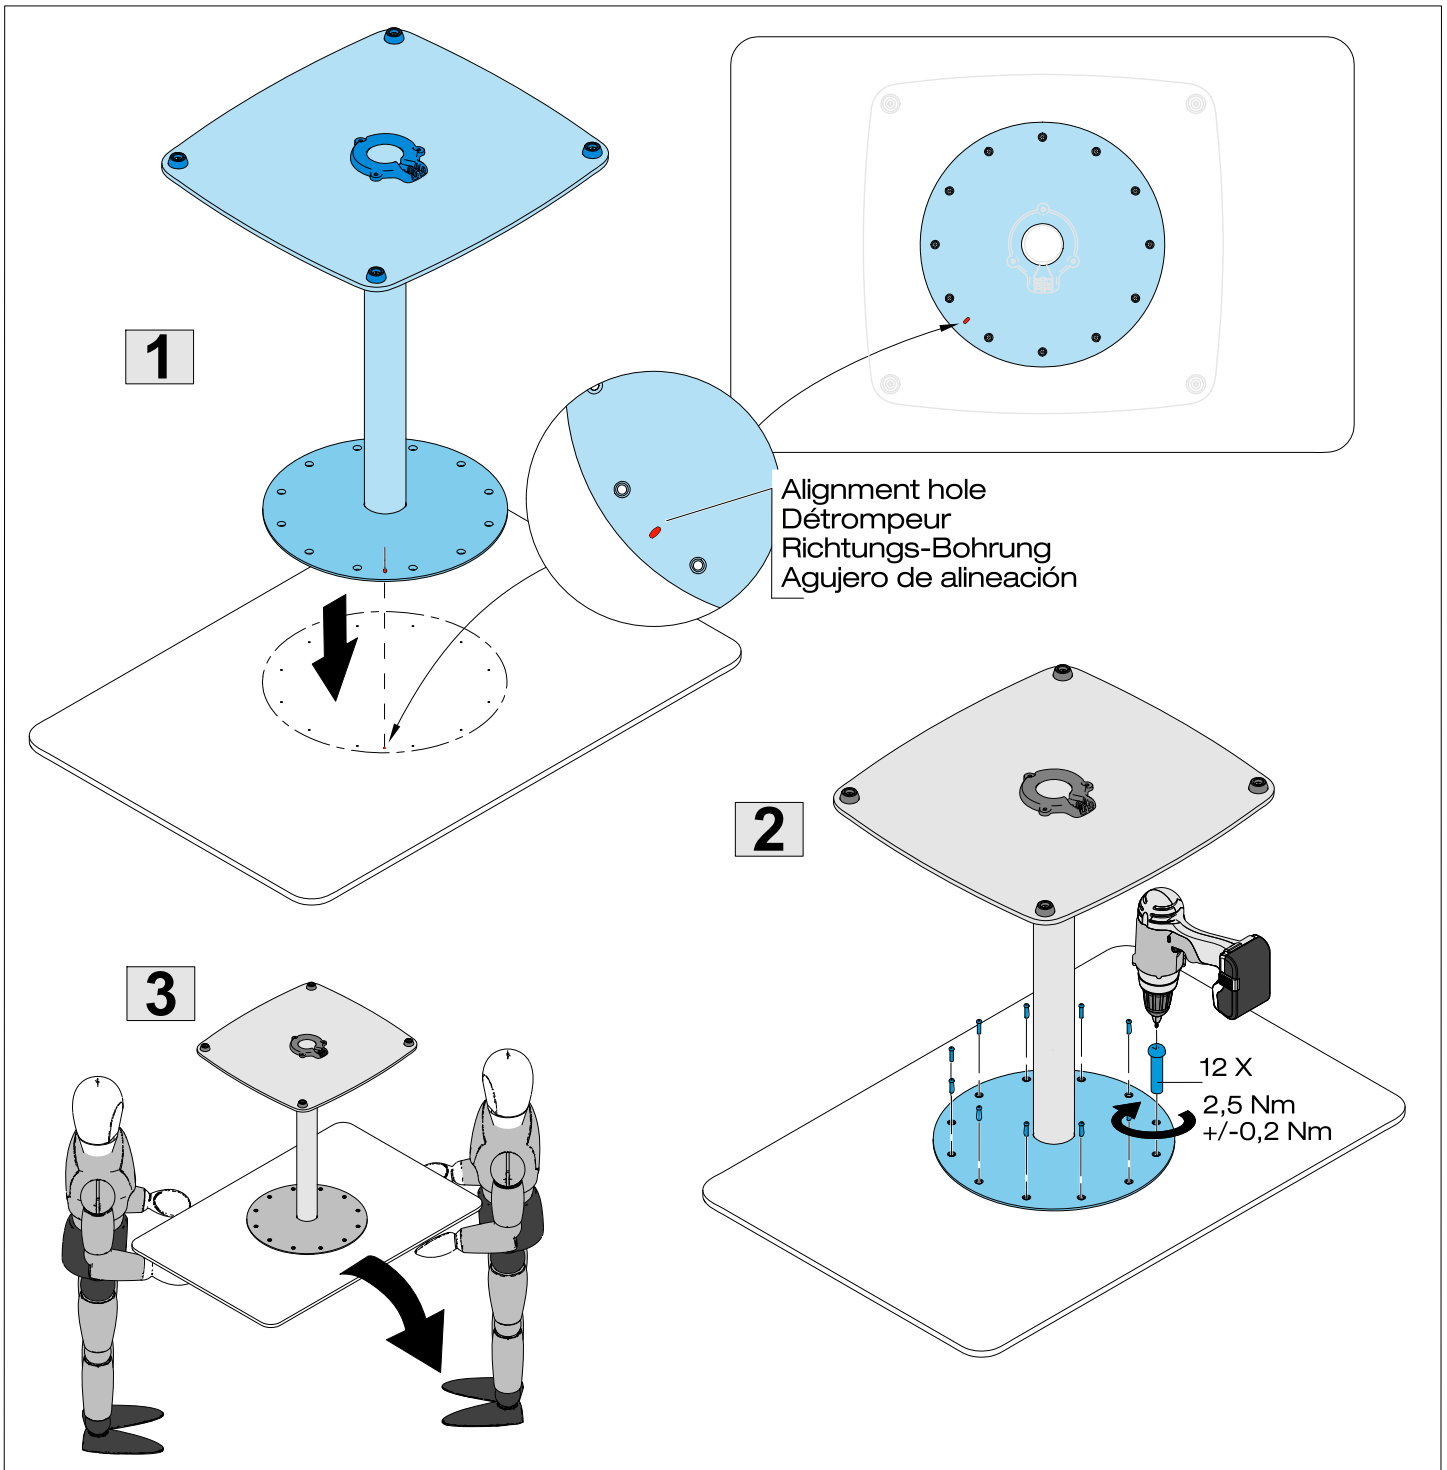

Montara650

Assembly Directions

Tables all types - Fitting of assembled base
Tables tous types - Installation piétement
Tische alle Typen - Beinanbau
Mesas todos tipos - Instalación de pie

Montara650

Round tops - Plateaux ronds

Top size - Taille plateau	Base shape - Forme base	Base plate size - Taille base
600		490
800		490
900		600
1000		600

Square & Rectangular tops - Plateaux Carrés & Rectangulaires

Top size - Taille plateau	Base shape - Forme base	Base plate size - Taille base
600 x 600		490x490
800 x 800		490x490
800 x 450		520x350
900 x 900		600x600
1000 x 1000		600x600
1600 x 800		490x490