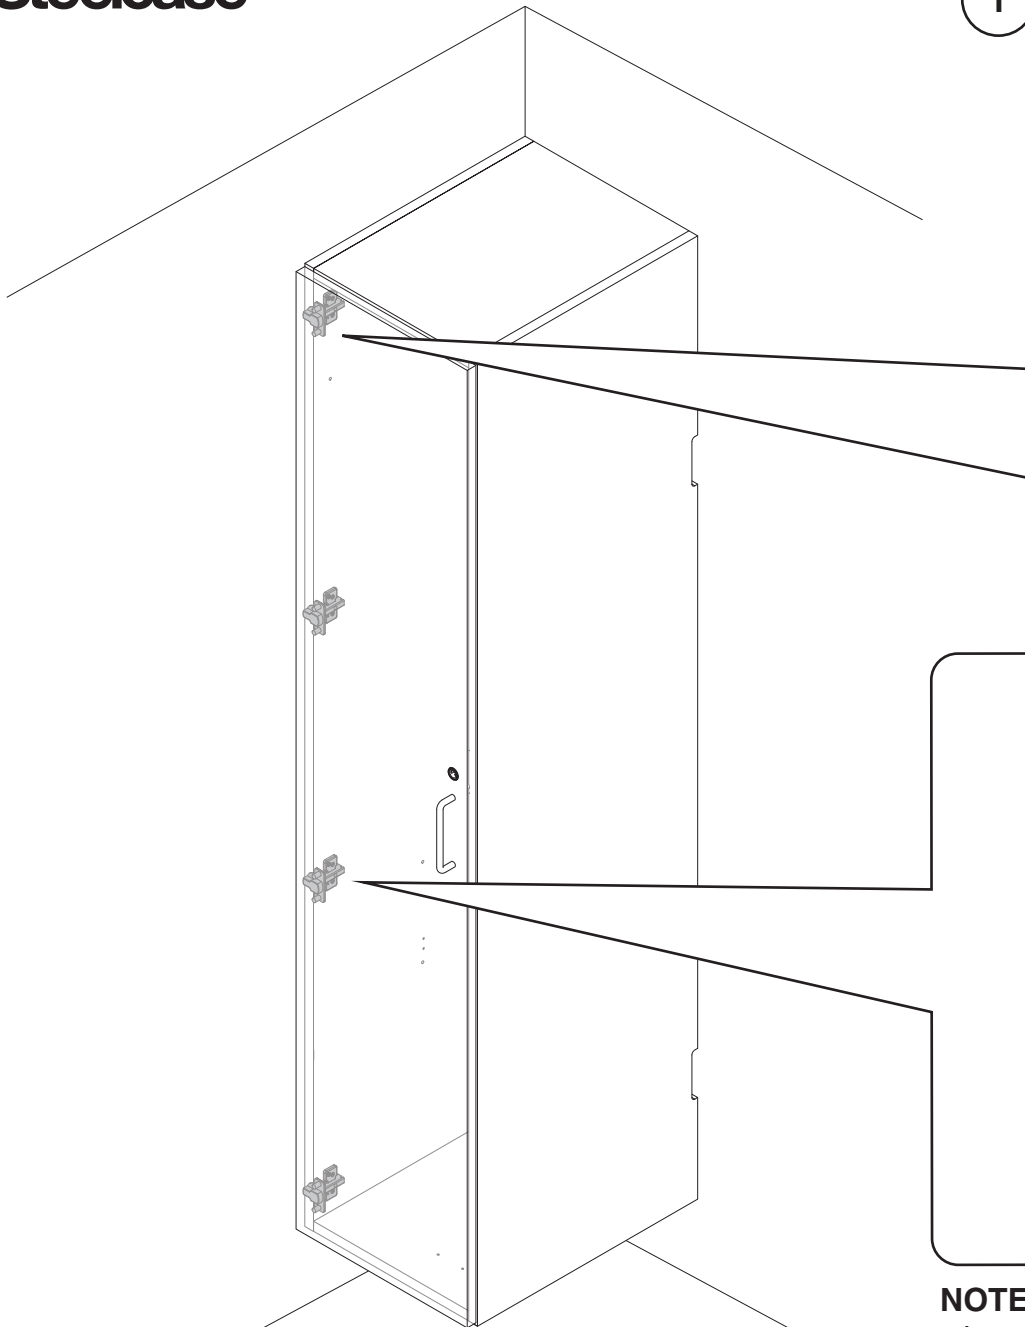

**Convey Hinge Angle Limiter
Limiteur d'ouverture des charnières Convey**

1 Remove door from cabinet.
Retirez la porte de l'armoire.

3 With hinges in closed position, install limiting clip.
Les charnières doivent être fermées pour installer le crampon limiteur d'ouverture.

NOTE: Apply to all hinge locations on cabinets where restricted opening is required.

REMARQUE : Installez sur toutes les charnières des portes dont l'ouverture doit être restreinte.