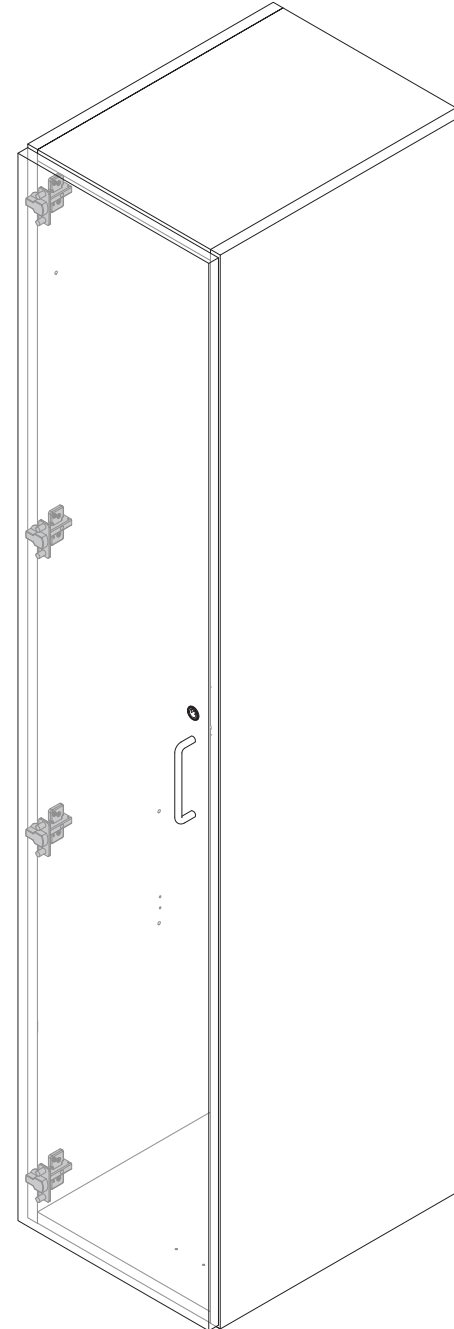

**Convey Hinge Angle Limiter
Limiteur d'ouverture des charnières Convey**

1 Remove door from cabinet.
Retirez la porte de l'armoire.

3 With hinges in closed position, install limiting clip.
Les charnières doivent être fermées pour installer le crampon limiteur d'ouverture.

NOTE: Apply to all hinge locations on cabinets where restricted opening is required.

REMARQUE : Installez sur toutes les charnières des portes dont l'ouverture doit être restreinte.