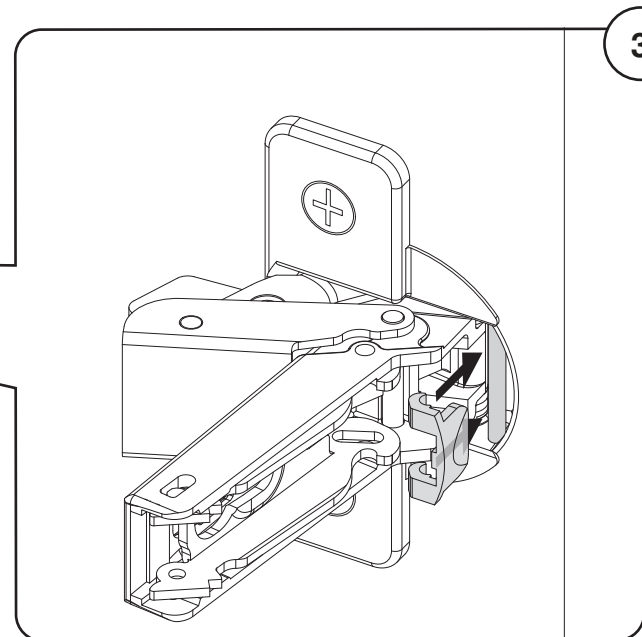

**Convey Hinge Angle Limiter
Limiteur d'ouverture des charnières Convey**

1 Remove door from cabinet.
Retirez la porte de l'armoire.

3 With hinges in closed position, install limiting clip.
Les charnières doivent être fermées pour installer le crampon limiteur d'ouverture.

NOTE: Apply to all hinge locations on cabinets where restricted opening is required.

REMARQUE : Installez sur toutes les charnières des portes dont l'ouverture doit être restreinte.