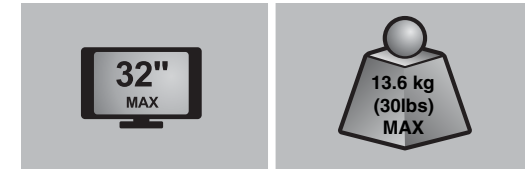

Se você tiver um problema, pergunta ou solicitação, entre em contato com seu distribuidor local ou com a Steelcase, linha 1, pelo número **888.STEELCASE** (888.783.3522) para uma ação imediata por pessoas que querem ajudá-lo.

(Fora dos EUA, Canadá, México, Porto Rico e as Ilhas Virgens Americanas, ligue para: 1.616.247.2500) Ou visite nosso site: www.steelcase.com

© 2019 Steelcase Inc.
Grand Rapids, MI 49501
EUA