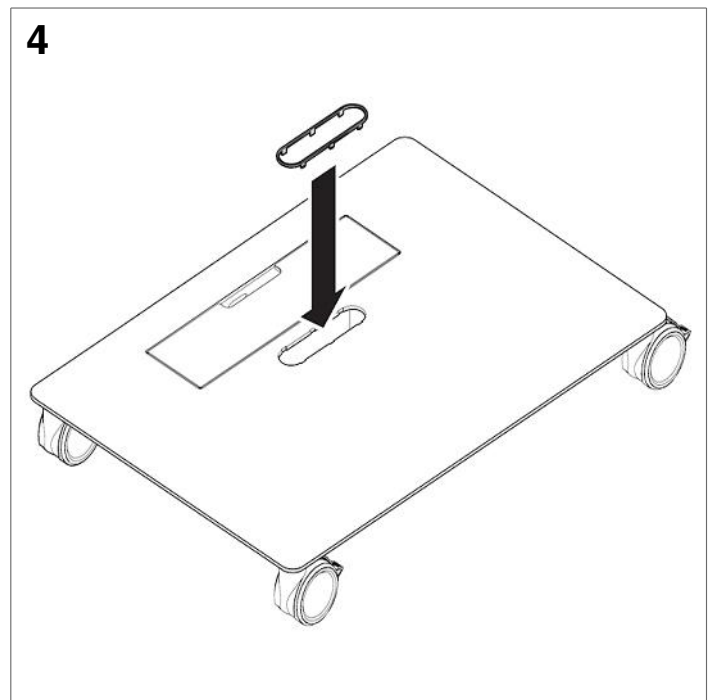

media:scape mobile

Assembly Directions

Installation
Montage
Montage
Instalación

media:scape mobile

media:scape mobile

Assembly Directions

Optional - Installation Camera
Option - Montage Caméra
Zubehör - Montage Kamera
Opción - Instalación cámara

PHILIPS PH 2

APPENDIX - ANNEXE - ANHANG - APÉNDICE

PUCK Cable replacement
Remplacement câbles PUCK
Puck Kabelersatz
Remplaceado de cables PUCK

= VGA puck cable

= HDMI puck cable

= Display port puck cable

= Mini display port puck cable