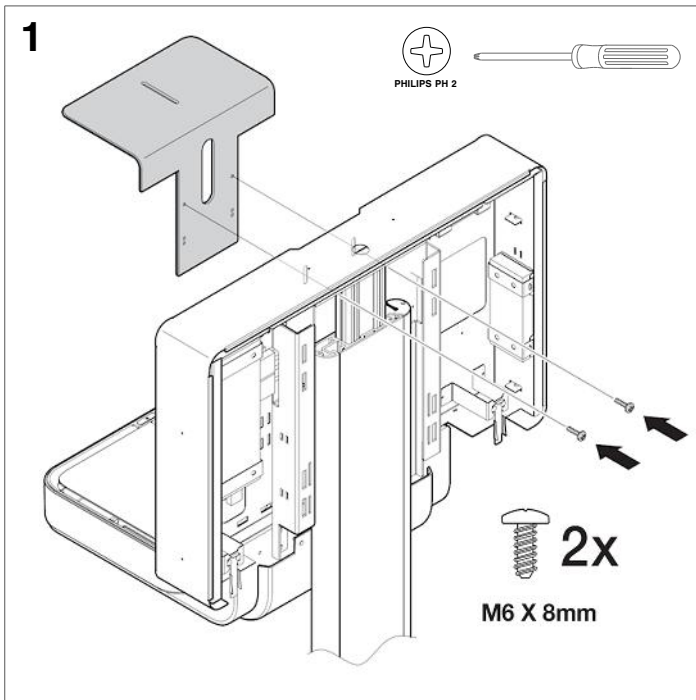

media:scape mobile

Assembly Directions

Installation
Montage
Montage
Instalación

media:scape mobile

media:scape mobile

Assembly Directions

Optional - Installation Camera
Option - Montage Caméra
Zubehör - Montage Kamera
Opción - Instalación cámara

PHILIPS PH 2

APPENDIX - ANNEXE - ANHANG - APÉNDICE

PUCK Cable replacement
Remplacement câbles PUCK
Puck Kabelersatz
Remplaceado de cables PUCK

= VGA puck cable

= HDMI puck cable

= Display port puck cable

= Mini display port puck cable