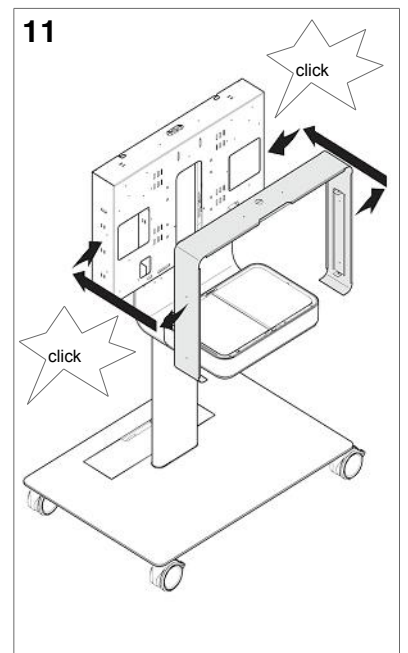

media:scape mobile

Assembly Directions

Installation
Montage
Montage
Instalación

media:scape mobile

media:scape mobile

Assembly Directions

Optional - Installation Camera
Option - Montage Caméra
Zubehör - Montage Kamera
Opción - Instalación cámara

PHILIPS PH 2

APPENDIX - ANNEXE - ANHANG - APÉNDICE

PUCK Cable replacement
Remplacement câbles PUCK
Puck Kabelersatz
Remplaceado de cables PUCK

= VGA puck cable

= HDMI puck cable

= Display port puck cable

= Mini display port puck cable