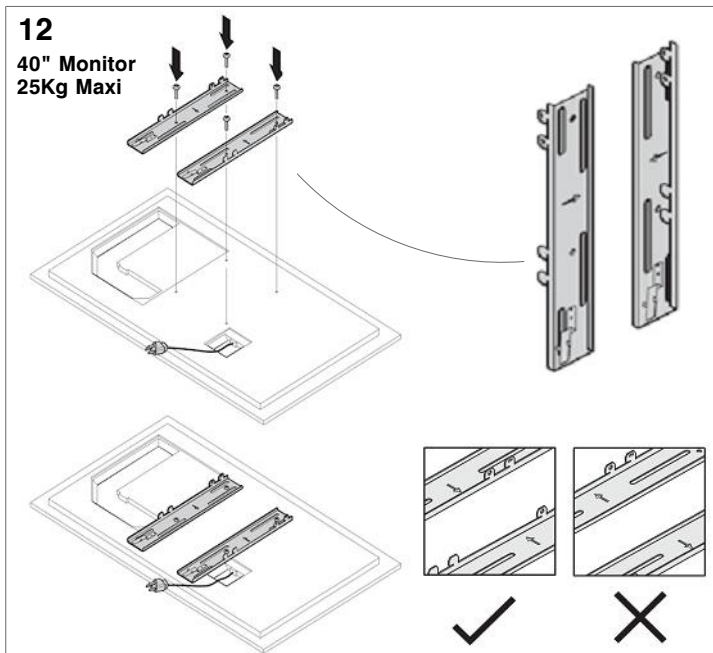

media:scape mobile

Assembly Directions

Installation
Montage
Montage
Instalación

media:scape mobile

media:scape mobile

Assembly Directions

Optional - Installation Camera
Option - Montage Caméra
Zubehör - Montage Kamera
Opción - Instalación cámara

PHILIPS PH 2

APPENDIX - ANNEXE - ANHANG - APÉNDICE

PUCK Cable replacement
Remplacement câbles PUCK
Puck Kabelersatz
Remplaceado de cables PUCK

= VGA puck cable

= HDMI puck cable

= Display port puck cable

= Mini display port puck cable