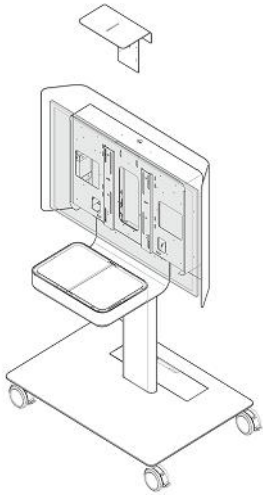

media:scape mobile

Assembly Directions

Installation
Montage
Montage
Instalación

media:scape mobile

media:scape mobile

Assembly Directions

Optional - Installation Camera
Option - Montage Caméra
Zubehör - Montage Kamera
Opción - Instalación cámara

PHILIPS PH 2

APPENDIX - ANNEXE - ANHANG - APÉNDICE

PUCK Cable replacement
Remplacement câbles PUCK
Puck Kabelersatz
Remplaceado de cables PUCK

= VGA puck cable

= HDMI puck cable

= Display port puck cable

= Mini display port puck cable