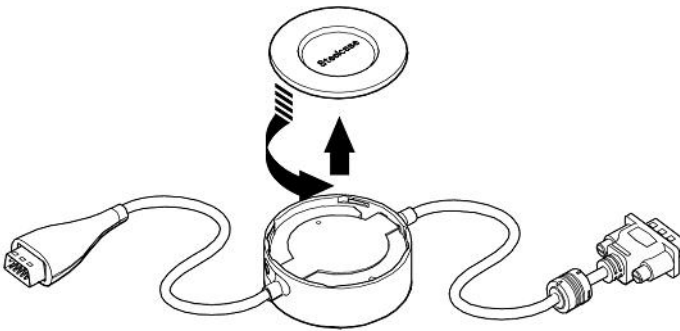

= VGA puck cable

= HDMI puck cable

= Display port puck cable

= Mini display port puck cable

1