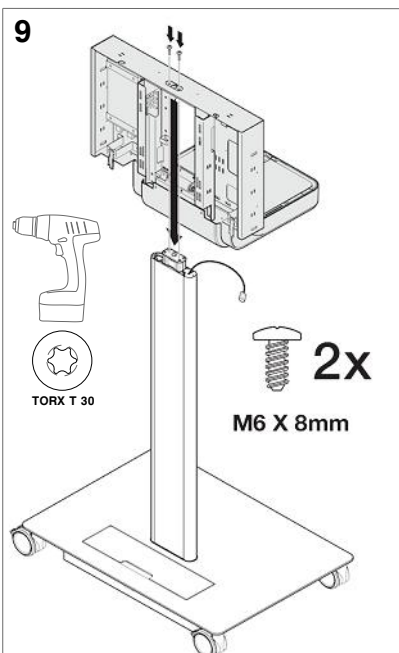

media:scape mobile

Assembly Directions

Installation
Montage
Montage
Instalación

media:scape mobile

media:scape mobile

Assembly Directions

Optional - Installation Camera
Option - Montage Caméra
Zubehör - Montage Kamera
Opción - Instalación cámara

PHILIPS PH 2

APPENDIX - ANNEXE - ANHANG - APÉNDICE

PUCK Cable replacement
Remplacement câbles PUCK
Puck Kabelersatz
Remplaceado de cables PUCK

= VGA puck cable

= HDMI puck cable

= Display port puck cable

= Mini display port puck cable