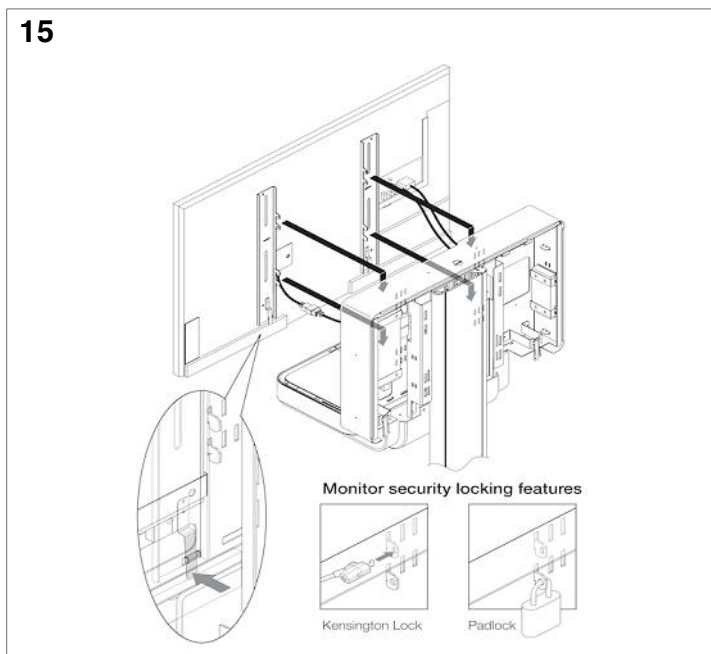

media:scape mobile

Assembly Directions

Installation
Montage
Montage
Instalación

media:scape mobile

media:scape mobile

Assembly Directions

Optional - Installation Camera
Option - Montage Caméra
Zubehör - Montage Kamera
Opción - Instalación cámara

PHILIPS PH 2

APPENDIX - ANNEXE - ANHANG - APÉNDICE

PUCK Cable replacement
Remplacement câbles PUCK
Puck Kabelersatz
Remplaceado de cables PUCK

= VGA puck cable

= HDMI puck cable

= Display port puck cable

= Mini display port puck cable