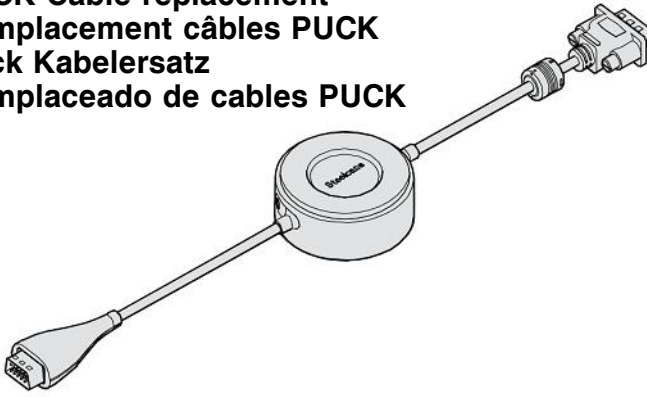

media:scape mobile

Assembly Directions

Installation
Montage
Montage
Instalación

media:scape mobile

media:scape mobile

Assembly Directions

Optional - Installation Camera
Option - Montage Caméra
Zubehör - Montage Kamera
Opción - Instalación cámara

PHILIPS PH 2

APPENDIX - ANNEXE - ANHANG - APÉNDICE

PUCK Cable replacement
Remplacement câbles PUCK
Puck Kabelersatz
Remplaceado de cables PUCK

= VGA puck cable

= HDMI puck cable

= Display port puck cable

= Mini display port puck cable