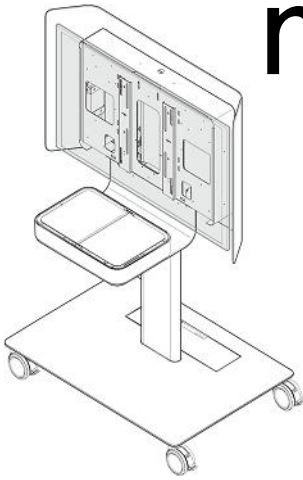

media:scape mobile

Assembly Directions

Installation
Montage
Montage
Instalación

media:scape mobile

media:scape mobile

Assembly Directions

Optional - Installation Camera
Option - Montage Caméra
Zubehör - Montage Kamera
Opción - Instalación cámara

PHILIPS PH 2

APPENDIX - ANNEXE - ANHANG - APÉNDICE

PUCK Cable replacement
Remplacement câbles PUCK
Puck Kabelersatz
Remplaceado de cables PUCK

= VGA puck cable

= HDMI puck cable

= Display port puck cable

= Mini display port puck cable