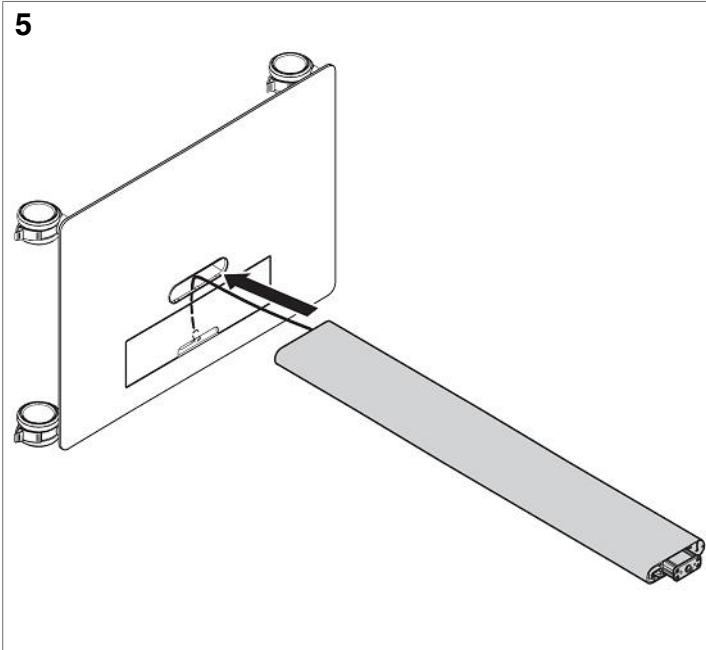

media:scape mobile

Assembly Directions

Installation
Montage
Montage
Instalación

media:scape mobile

media:scape mobile

Assembly Directions

Optional - Installation Camera
Option - Montage Caméra
Zubehör - Montage Kamera
Opción - Instalación cámara

PHILIPS PH 2

APPENDIX - ANNEXE - ANHANG - APÉNDICE

PUCK Cable replacement
Remplacement câbles PUCK
Puck Kabelersatz
Remplaceado de cables PUCK

= VGA puck cable

= HDMI puck cable

= Display port puck cable

= Mini display port puck cable