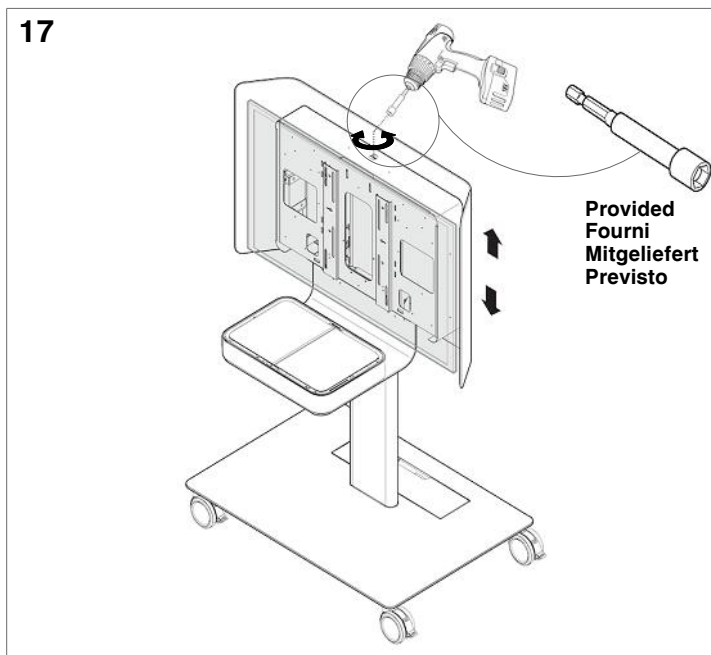

media:scape mobile

Assembly Directions

Installation
Montage
Montage
Instalación

media:scape mobile

media:scape mobile

Assembly Directions

Optional - Installation Camera
Option - Montage Caméra
Zubehör - Montage Kamera
Opción - Instalación cámara

PHILIPS PH 2

APPENDIX - ANNEXE - ANHANG - APÉNDICE

PUCK Cable replacement
Remplacement câbles PUCK
Puck Kabelersatz
Remplaceado de cables PUCK

= VGA puck cable

= HDMI puck cable

= Display port puck cable

= Mini display port puck cable