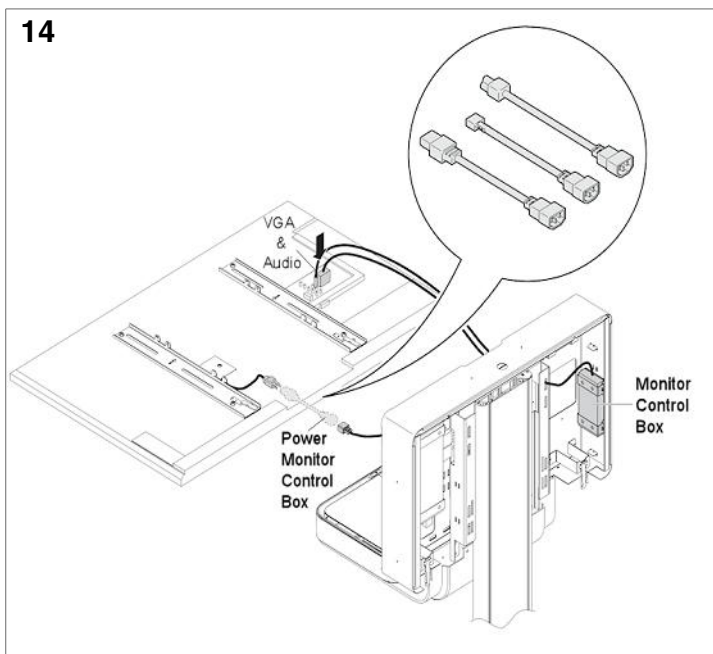

media:scape mobile

Assembly Directions

Installation
Montage
Montage
Instalación

media:scape mobile

media:scape mobile

Assembly Directions

Optional - Installation Camera
Option - Montage Caméra
Zubehör - Montage Kamera
Opción - Instalación cámara

PHILIPS PH 2

APPENDIX - ANNEXE - ANHANG - APÉNDICE

PUCK Cable replacement
Remplacement câbles PUCK
Puck Kabelersatz
Remplaceado de cables PUCK

= VGA puck cable

= HDMI puck cable

= Display port puck cable

= Mini display port puck cable