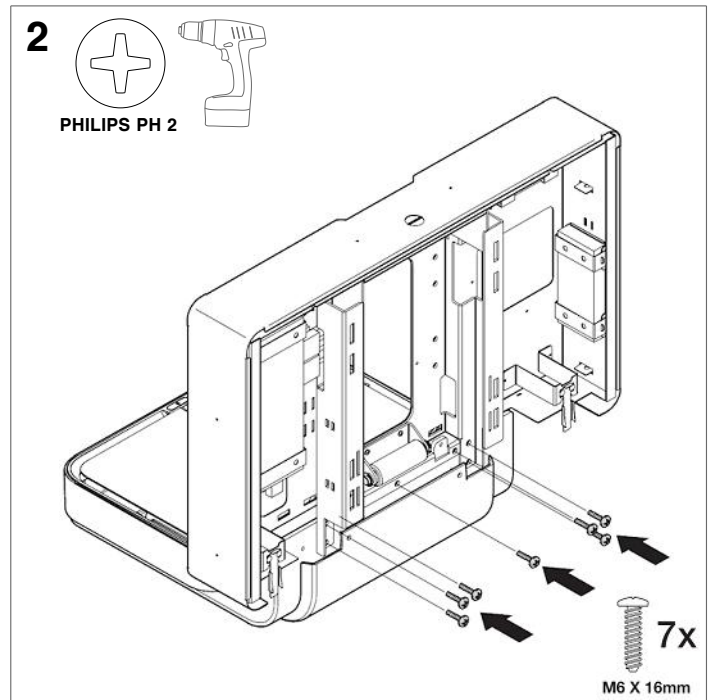

media:scape mobile

Assembly Directions

Installation
Montage
Montage
Instalación

media:scape mobile

media:scape mobile

Assembly Directions

Optional - Installation Camera
Option - Montage Caméra
Zubehör - Montage Kamera
Opción - Instalación cámara

PHILIPS PH 2

APPENDIX - ANNEXE - ANHANG - APÉNDICE

PUCK Cable replacement
Remplacement câbles PUCK
Puck Kabelersatz
Remplaceado de cables PUCK

= VGA puck cable

= HDMI puck cable

= Display port puck cable

= Mini display port puck cable