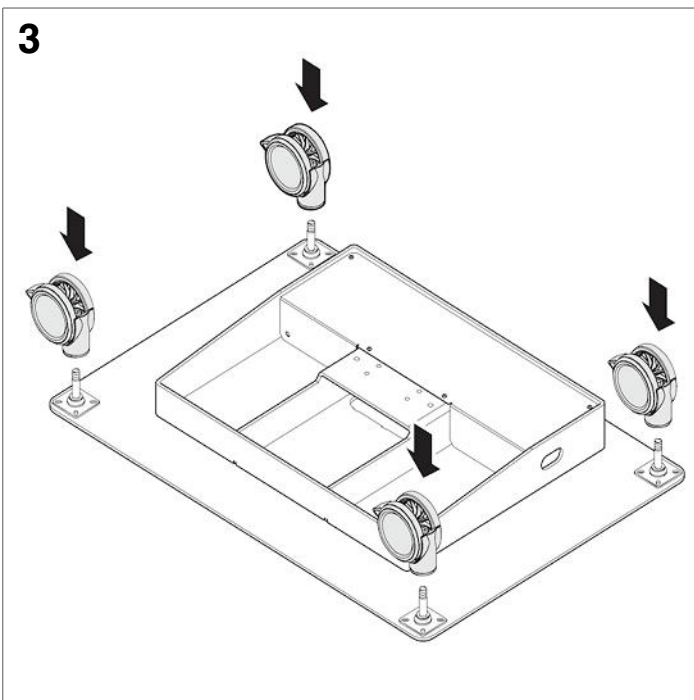

media:scape mobile

Assembly Directions

Installation
Montage
Montage
Instalación

media:scape mobile

media:scape mobile

Assembly Directions

Optional - Installation Camera
Option - Montage Caméra
Zubehör - Montage Kamera
Opción - Instalación cámara

PHILIPS PH 2

APPENDIX - ANNEXE - ANHANG - APÉNDICE

PUCK Cable replacement
Remplacement câbles PUCK
Puck Kabelersatz
Remplaceado de cables PUCK

= VGA puck cable

= HDMI puck cable

= Display port puck cable

= Mini display port puck cable