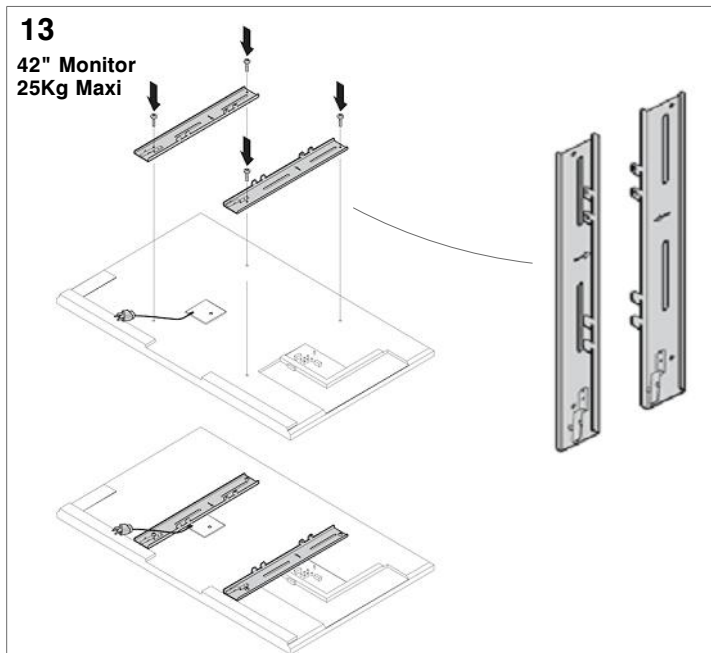

media:scape mobile

Assembly Directions

Installation
Montage
Montage
Instalación

media:scape mobile

media:scape mobile

Assembly Directions

Optional - Installation Camera
Option - Montage Caméra
Zubehör - Montage Kamera
Opción - Instalación cámara

PHILIPS PH 2

APPENDIX - ANNEXE - ANHANG - APÉNDICE

PUCK Cable replacement
Remplacement câbles PUCK
Puck Kabelersatz
Remplaceado de cables PUCK

= VGA puck cable

= HDMI puck cable

= Display port puck cable

= Mini display port puck cable