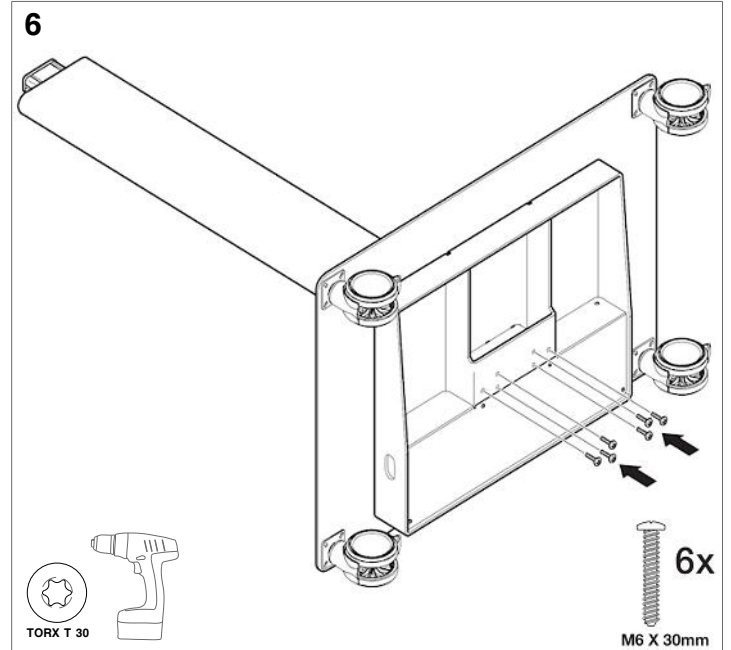

media:scape mobile

Assembly Directions

Installation
Montage
Montage
Instalación

media:scape mobile

media:scape mobile

Assembly Directions

Optional - Installation Camera
Option - Montage Caméra
Zubehör - Montage Kamera
Opción - Instalación cámara

PHILIPS PH 2

APPENDIX - ANNEXE - ANHANG - APÉNDICE

PUCK Cable replacement
Remplacement câbles PUCK
Puck Kabelersatz
Remplaceado de cables PUCK

= VGA puck cable

= HDMI puck cable

= Display port puck cable

= Mini display port puck cable