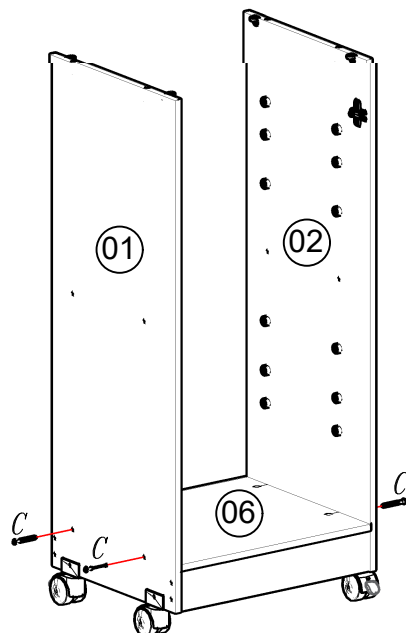

06

C 4,0x50 Philips Chato 04