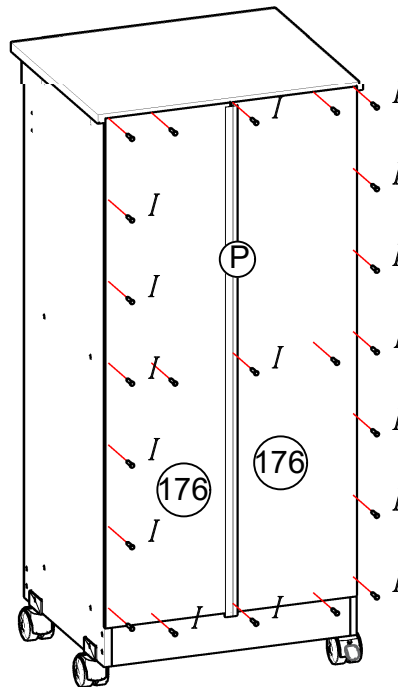

07

C
4,0x50 Philips Chato 04

08

E
Parafuso 4,0x12
Philips Panela 04

09

I
Prego
10x10 30

P
Perfil i
0932mm 01

10

F
Parafuso 3,5x25
Philips Flangeado 02

Q
Puxador Archi
200x20x26mm 01

E
Parafuso 4,0x12
Philips Panela 02

M
Calço 07mm 01

11

N
Etiqueta
01

DESCRIÇÃO DESCRIPTION	131.988031.7 Freijó/Cinza	QTD.	ITEM	VOL. CX	COMP. MM	LARG. MM	ESP. MM	Matéria Prima
Lateral esquerda/Lateral Izquierda/Left Side	214.22.0048	01	01	01	1000	384	12	MDP
Lateral Direita/Lateral Derecha/Right Side	214.22.0049	01	02	01	1000	384	12	MDP
Quadro Base/Cuadro Base/Base Square	210.22.0016	01	06	01	442	384	12	MDP
Rodapé Frontal/Zocalo Frontal /Front Baseboard	212.22.0025	01	09	01	442	80	15	MDP
Rodapé Traseiro/Zocalo Trasero/Back Baseboard	213.00.0128	01	10	01	442	80	15	MDP
Prateleira móvel / Estante movil / mobili shelf	225.22.0016	02	13	01	442	352	12	MDP
Prateleira fixa / Estante fijo / Fixed shelf	225.22.0015	01	16	01	442	352	12	MDP
Porta Inteira/Puerta Larga/Biggest Door	203.22.0024	01	17	01	915	450	15	MDP
Tampo/Tampo/Cover	218.22.0008	01	42	01	490	405	15	MDP
Traseiro /Trasero /Back	222.22.0032	02	176	01	935	229	2,5	HDF