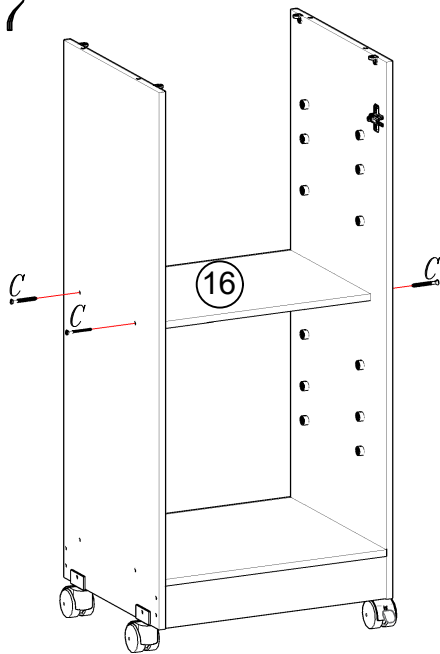

07

C
4,0x50 Philips Chato 04

08

E
Parafuso 4,0x12
Philips Panela 04

09

I
Prego
10x10 30

P
Perfil i
0932mm 01

10

F
Parafuso 3,5x25
Philips Flangeado 02

Q
Puxador Archi
200x20x26mm 01

E
Parafuso 4,0x12
Philips Panela 02

M
Calço 07mm 01

11

N
Etiqueta
01