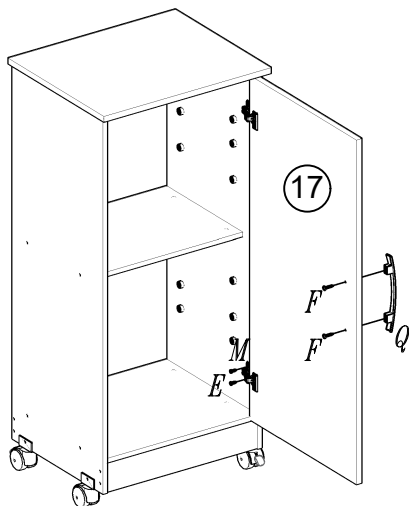

07

C
4,0x50 Philips Chato 04

08

E
Parafuso 4,0x12
Philips Panela 04

09

I
Prego
10x10 30

P
Perfil i
0932mm 01

10

F
Parafuso 3,5x25
Philips Flangeado 02

Q
Puxador Archi
200x20x26mm 01

E
Parafuso 4,0x12
Philips Panela 02

M
Calço 07mm 01

11

N
Etiqueta
01

DESCRIÇÃO DESCRIPTION	131.988031.7 Freijó/Cinza	QTD.	ITEM	VOL. CX	COMP. MM	LARG. MM	ESP. MM	Matéria Prima
Lateral esquerda/Lateral Izquierda/Left Side	214.22.0048	01	01	01	1000	384	12	MDP
Lateral Direita/Lateral Derecha/Right Side	214.22.0049	01	02	01	1000	384	12	MDP
Quadro Base/Cuadro Base/Base Square	210.22.0016	01	06	01	442	384	12	MDP
Rodapé Frontal/Zocalo Frontal /Front Baseboard	212.22.0025	01	09	01	442	80	15	MDP
Rodapé Traseiro/Zocalo Trasero/Back Baseboard	213.00.0128	01	10	01	442	80	15	MDP
Prateleira móvel / Estante movil / mobili shelf	225.22.0016	02	13	01	442	352	12	MDP
Prateleira fixa / Estante fijo / Fixed shelf	225.22.0015	01	16	01	442	352	12	MDP
Porta Inteira/Puerta Larga/Biggest Door	203.22.0024	01	17	01	915	450	15	MDP
Tampo/Tampo/Cover	218.22.0008	01	42	01	490	405	15	MDP
Traseiro /Trasero /Back	222.22.0032	02	176	01	935	229	2,5	HDF