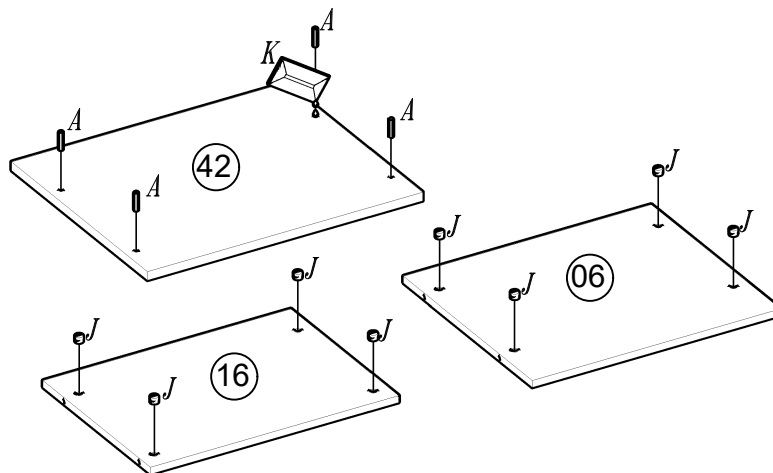

01

02

E		G	
Parafuso 4,0x12 Philips Panela	14	Parafuso 3,5x16Philips Chato	24
M		R	
Calço 07mm	01	Suporte Prateleira	24
		S	
		Kit rodizio	01
		T	
		Suporte Prateleira	04

03

A	
Cavilha de madeira 6x30	04
J	
Bucha Cilíndrica 12x8mm plástico	08
K	
Bisnaga de Cola 10g	01