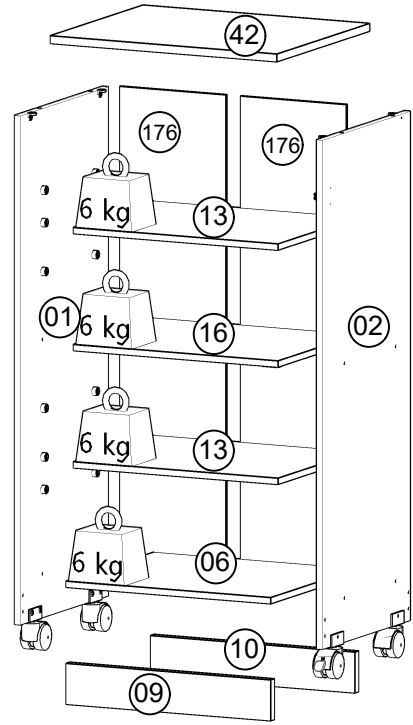

Para Limpeza de seu Móvel: Use uma Flanela seca ou umedecida / Não use produto Químico que pode danificar seu móvel.

For Cleanness of its Furniture: It uses a dry or umedecida Flannel / It does not use Chemical product that can damage its furniture.

Limpeza del mobiliario: Utilice una flanela seca o húmeda / No use productos químicos que pueden dañar el mobiliario.

Indústria Brasileira - Made in Brazil 01/22 640.20.9960

Elaboração: Daniel Santos	Aprovação: Adauto Bisoto	Versão: 01	Revisão: 06/01/2022

*Ferramentas necessárias para a montagem,
Não acompanha o produto.

É necessário um(1)
montador para montagem
desse produto

A		Cavilha de madeira 6x30	04
C		Parafuso 4,0x50 Philips Chato	08
D		Parafuso 4,0x35 Philips Chato	08
E		Parafuso 4,0x12 Panela	24

F		Parafuso 3,5x25 Flangeado	02
G		Parafuso 3,5x16 Philips Chato	24
I		Prego 10x10	30

J		Bucha Cilíndrica 12x8mm plástico	08	K		Bisnaga de Cola 10g	01	L		Dobradiça	02	M		Calço 07mm	02	N		Etiqueta	01	O		Giz de Correção	01	P		Perfil i 0935mm	01	Q		Puxador Archi 200x20x26mm	01
R		Suporte Prateleira	24	S		Kit Rodízio	01	T		Suporte Prateleira	04