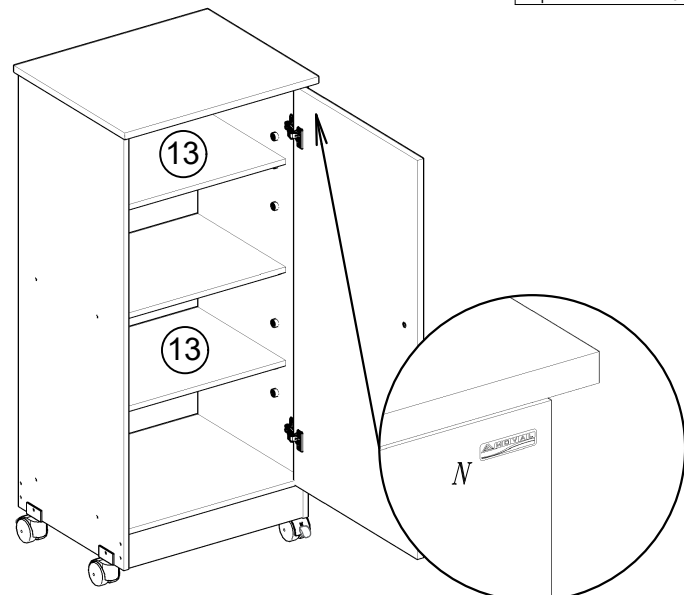

F
Parafuso 3,5x25
Philips Flangeado 02

Q
Puxador Archi
200x20x26mm 01

E
Parafuso 4,0x12
Philips Panela 02

M
Calço 07mm 01

11

N
Etiqueta
01

DESCRIÇÃO DESCRIPTION	131.988031.7 Freijó/Cinza	QTD.	ITEM	VOL. CX	COMP. MM	LARG. MM	ESP. MM	Matéria Prima
Lateral esquerda/Lateral Izquierda/Left Side	214.22.0048	01	01	01	1000	384	12	MDP
Lateral Direita/Lateral Derecha/Right Side	214.22.0049	01	02	01	1000	384	12	MDP
Quadro Base/Cuadro Base/Base Square	210.22.0016	01	06	01	442	384	12	MDP
Rodapé Frontal/Zocalo Frontal /Front Baseboard	212.22.0025	01	09	01	442	80	15	MDP
Rodapé Traseiro/Zocalo Trasero/Back Baseboard	213.00.0128	01	10	01	442	80	15	MDP
Prateleira móvel / Estante movil / mobili shelf	225.22.0016	02	13	01	442	352	12	MDP
Prateleira fixa / Estante fijo / Fixed shelf	225.22.0015	01	16	01	442	352	12	MDP
Porta Inteira/Puerta Larga/Biggest Door	203.22.0024	01	17	01	915	450	15	MDP
Tampo/Tampo/Cover	218.22.0008	01	42	01	490	405	15	MDP
Traseiro /Trasero /Back	222.22.0032	02	176	01	935	229	2,5	HDF