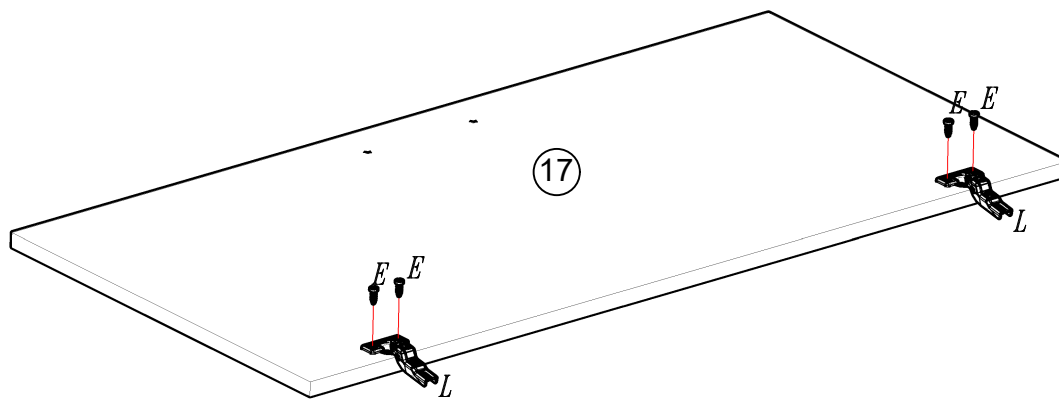

04

Indústria Brasileira - Made in Brazil 01/22 640.20.9960

E Parafuso 4,0x12 Philips Panela 04

L Dobradiça 02

05

D Parafuso 4,0x35 Philips Chato 08