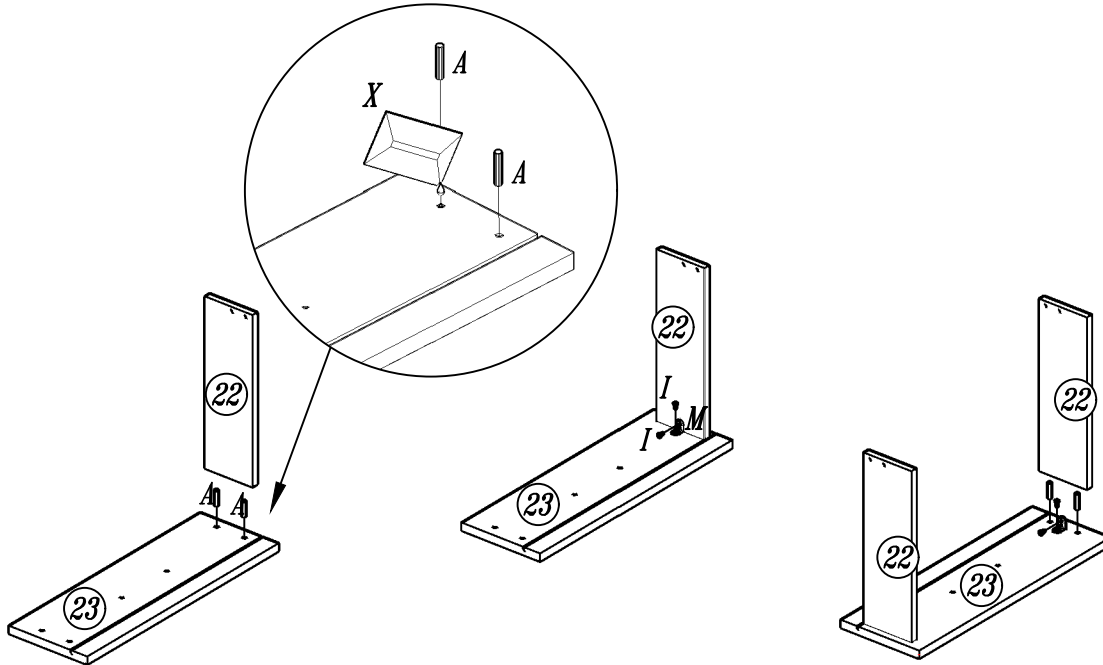

C		Parafuso 3,5x40 chato 04
D		Parafuso 3,5x25 pan. 08
F		Parafuso 3,5x16 chato 04
J		Prego 10x10 07
O		Puxador plástico Lisboa 01
X		Bisnaga de Cola 01
Z		Corrediça Metal 01

19

A		Cavilha 6x30 04
I		Parafuso 3,5x12 Chato 04
M		Cantoneira 22x22 02
X		Bisnaga de Cola 01

20