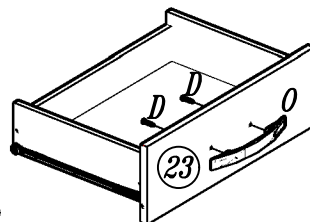

C		Parafuso 3,5x40 chato 04
D		Parafuso 3,5x25 pan. 02
F		Parafuso 3,5x16 chato 04
J		Prego 10x10 07
O		Puxador plástico Lisboa 01
X		Bisnaga de Cola 01
Z		Corrediça Metal 01