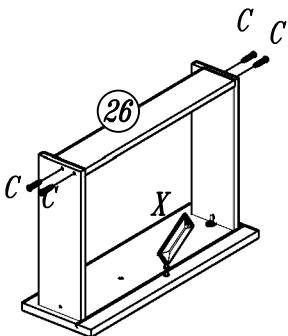

C		Parafuso 3,5x40 chato 04
D		Parafuso 3,5x25 pan. 02
F		Parafuso 3,5x16 chato 04
J		Prego 10x10 07
O		Puxador plástico Lisboa 01
X		Bisnaga de Cola 01
Z		Corrediça Metal 01