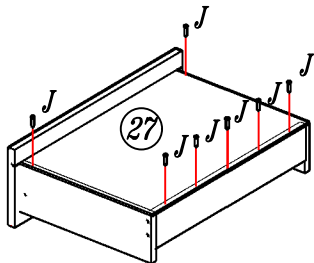

C		Parafuso 3,5x40 chato 04
D		Parafuso 3,5x25 pan. 02
F		Parafuso 3,5x16 chato 04
J		Prego 10x10 07
O		Puxador plástico Lisboa 01
X		Bisnaga de Cola 01
Z		Corrediça Metal 01