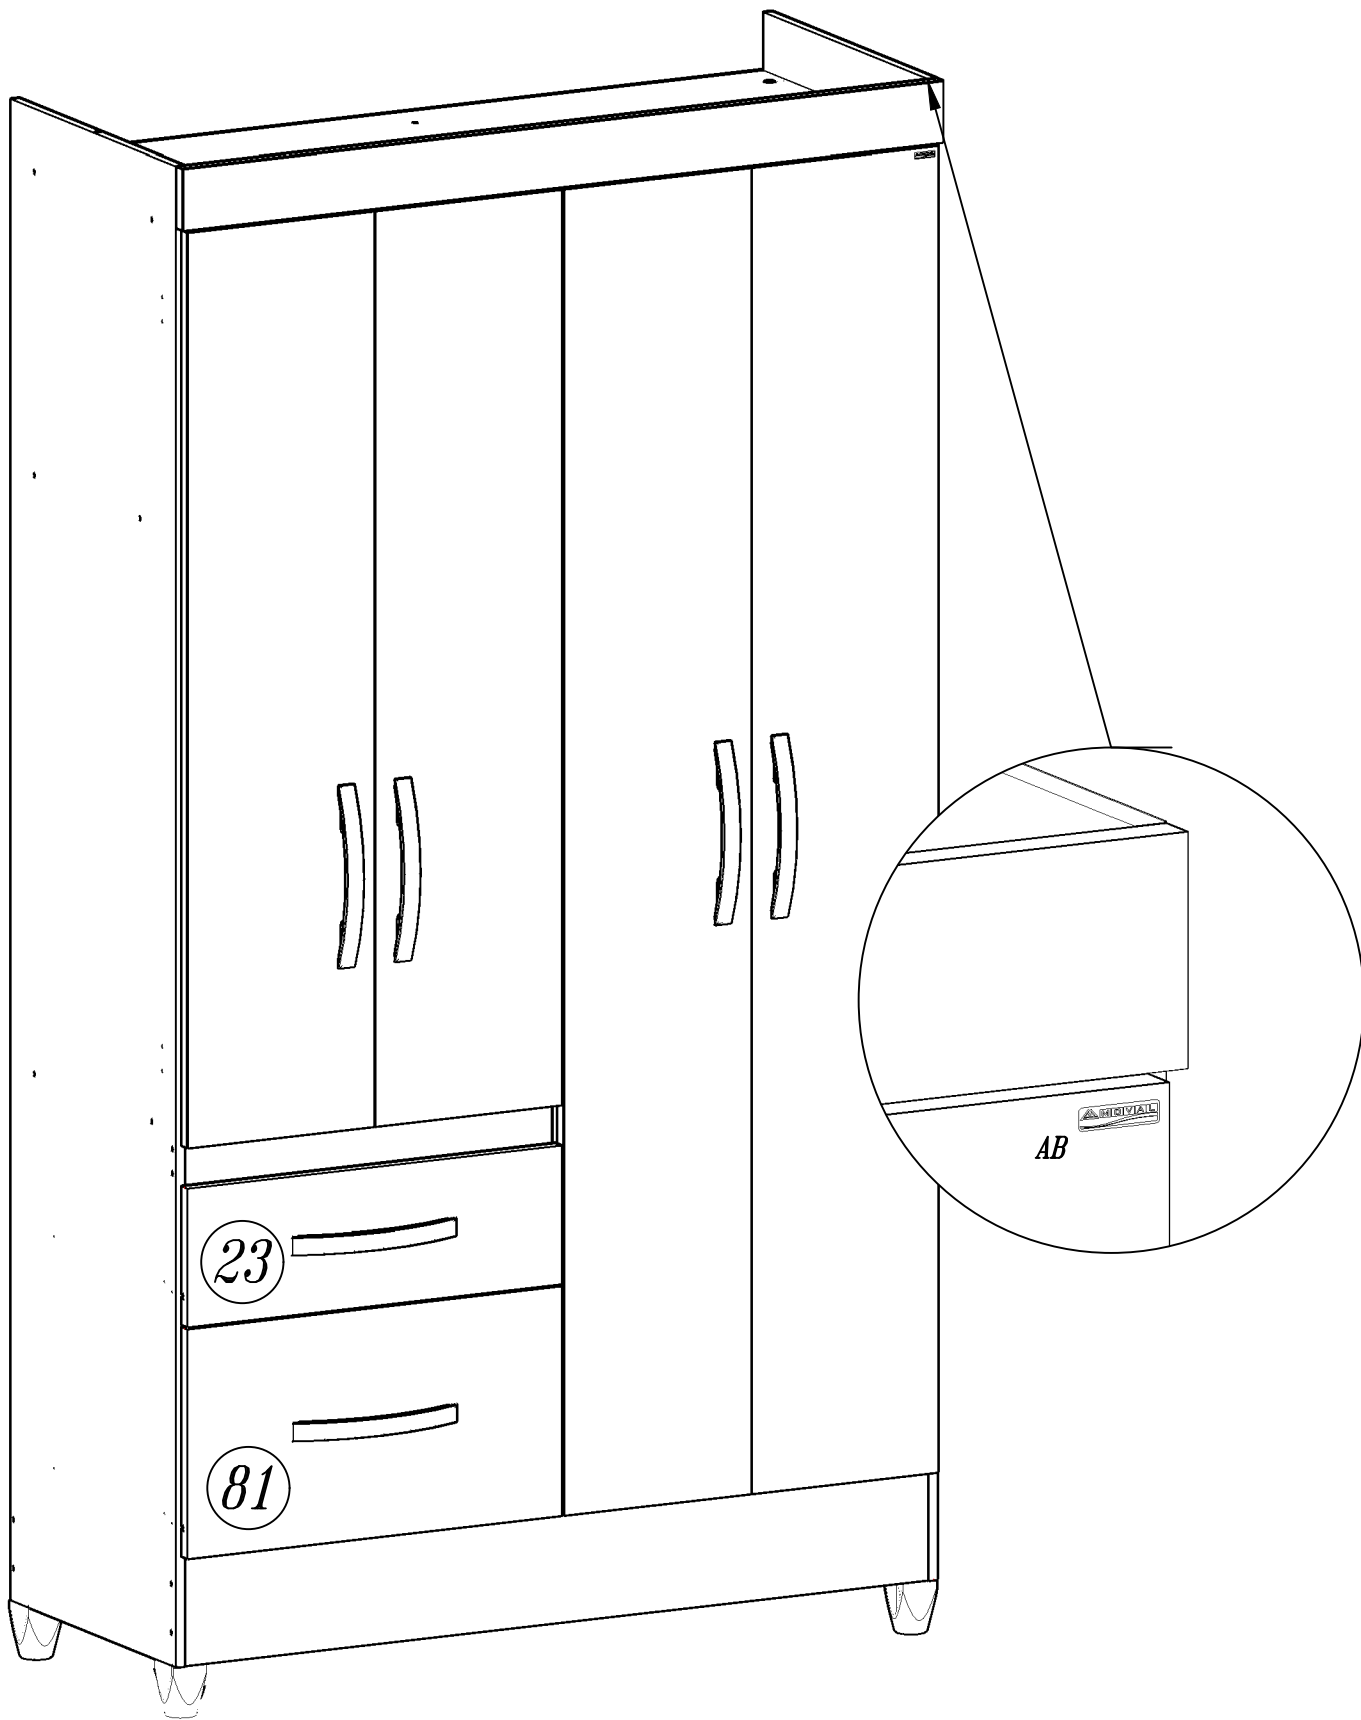

DESCRIÇÃO DESCRIPTION	QT. AMOUNT	ITEM PART	VOL. CX	COMP. MM	LARG. MM	ESP. MM	Matéria Prima
Lateral esquerda/Lateral Izquierda/Left Side	01	01	02	1970	448	12	MDP
Lateral Direita/Lateral Derecha/Right Side	01	02	02	1970	448	12	MDP
Divisória Esquerda/División Izquierda/Left Division	01	03	02	1720	448	12	MDP
Quadro Chapéu/Cuadro Techo/Hat Square	01	05	02	1080	448	12	MDP
Quadro Base/Cuadro Base/Base Square	01	06	02	556	448	12	MDP
Rodapé Frontal/Zocalo Frontal /Front Baseboard	01	09	02	1080	150	15	MDP
Rodapé Traseiro/Zocalo Trasero/Back Baseboard	01	10	02	1080	150	15	MDP
Prateleira móvel / Estante movil / mobili shelf	01	13	02	534	384	12	MDP
Encabeçamento/Techo/Header	01	15	02	1102	80	15	MDP
Prateleira fixa / Estante fijo / Fixed shelf	02	16	02	534	384	12	MDP
Porta Inteira/Puerta Larga/Biggest Door	02	17	01	1740	270	15	MDP
Quadro do Gaveteiro/Cuadro Del La Cajonera/Square of Drawer	01	21	02	534	448	12	MDP
Lateral da Gaveta/Lateral De La Cajonera/Side Drawer	02	22	02	350	109	12	MDP
Frente de Gaveta/Frente De La Cajonera/Front Drawer	01	23	01	542	180	15	MDP
Traseiro de Gaveta/Trasero Del Cajon/Back Drawer	01	26	02	485	80	12	MDP
Fundo de Gaveta/Fondo Del Cajon/Bottom Drawer	02	27	01/02	505	355	2,5	HDF
Porta Lateral/Puerta Lateral/Side Door	02	30	01	1207	270	15	MDP
Lateral da Gaveta Maior/Lateral De Cajon Larga/Side Drawer Greater	02	32	02	350	170	12	MDP
Traseiro de Gaveta Maior/Trasero Del Cajon Largo/Back Drawer Greater	01	33	02	485	109	12	MDP
Traseiro de Armário/Trasero Del Ropero/Back Closet	02	38	01	1760	550	2,5	HDF
Sanefla/Sanefla/Sight	01	43	02	534	70	15	MDP
Frente de Gaveta Maior/Frente Del Cajon Larga/Front Drawer Greater	01	81	01	542	300	15	MDP