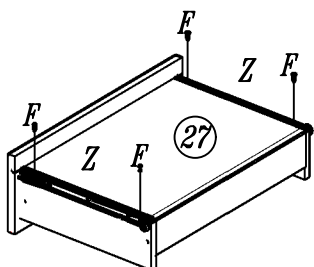

C		Parafuso 3,5x40 chato 04
D		Parafuso 3,5x25 pan. 02
F		Parafuso 3,5x16 chato 04
J		Prego 10x10 07
O		Puxador plástico Lisboa 01
X		Bisnaga de Cola 01
Z		Corrediça Metal 01