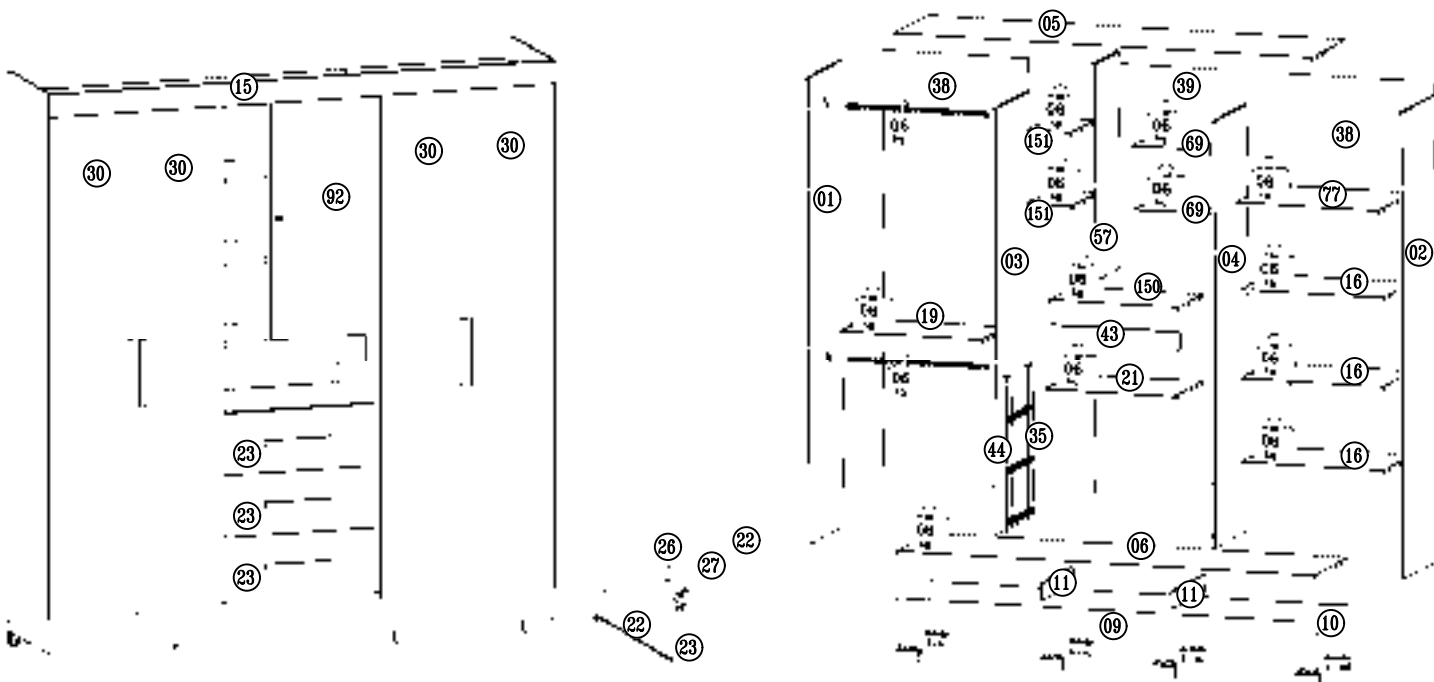

ESQUEMA DE MONTAGEM

GUARDA-ROUPA ELDORADO

Para Limpeza de seu Móvel: Use uma Flanela seca ou umedecida / Não use produto Químico que pode danificar seu móvel.

907331 CASTANHO WOOD
907032 FREIJÓ / OFF WHITE

907031 FREIJÓ/CINZA

Industria Brasileira - Made in Brazil 05/23 640.20.9074

Elaboração: Daniel Santos	Aprovação: Adauto Bisoto	Versão: 04	Revisão: 12/05/2023

***Ferramentas necessárias para a montagem,
Não acompanha o produto.**

A		Cavilha madeira 6x30	20
B		Parafuso 4,0x50 chato	48
C		Parafuso 3,5x40 chato	12
D		Parafuso 4,0x35 chato	51
E		Parafuso 3,5x25 panela	26

F		Parafuso 3,5x16 chato	16
G		Parafuso 4,0x12 flangeado	32
H		Parafuso 3,5x12 chato	119
I		Prego 10x10	163
J		Pino girofix 30mm	07

K Cantoneira L 3 furos 09	L Suporte Prateleira 06	M Sapata U 08	N Bucha Cilindrica 36	O Apoio oval 04	P Moldura puxador MDF 07	Q Pés 08	R Bisnaga de Cola 10g 02
S Corrediça 03	T Corrediça 03	U Bastão 645mm 02	V Fixador reto 30	W Dobradiça 26mm 12	X Calço 07mm 12	Y Castanha Girofix 15mm 03	Z Castanha Girofix 12mm 04
AA Tapa furo 17mm 04	AB Porta objetos 02	AC Batente L 01	AD Kit Fechadura 01	AE Kit dobradiça 01	AF Etiqueta Lit 01	AG Giz de correção 02