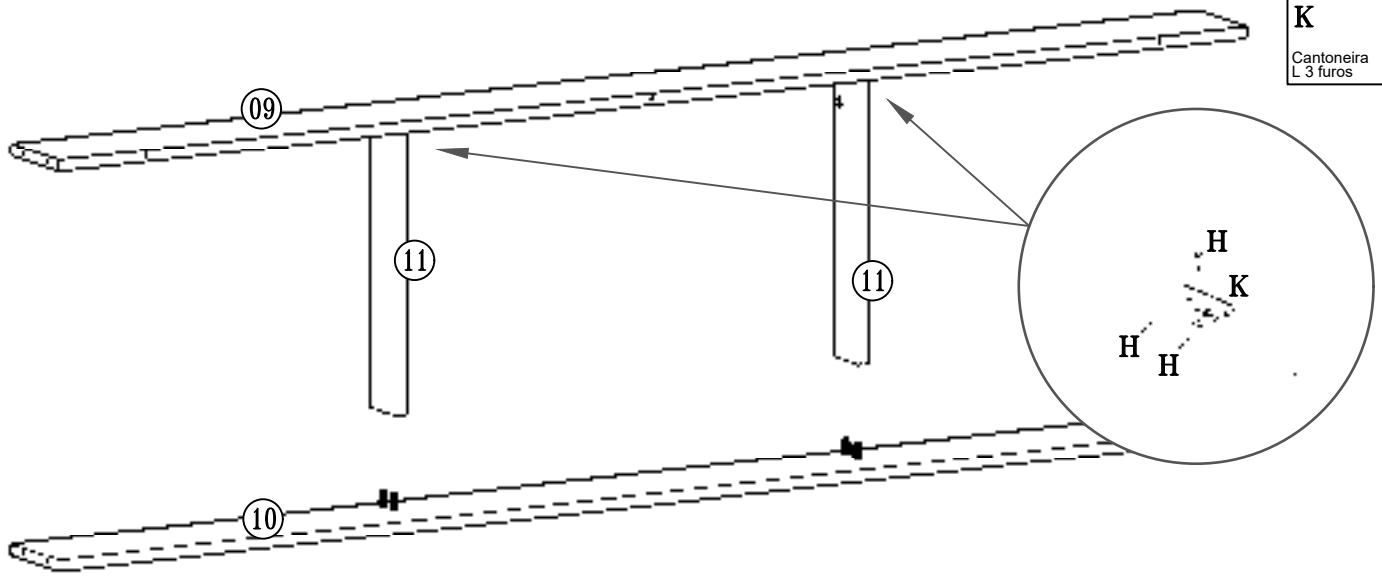

08

A Cavilha madeira 6x30 08	H Parafuso 3,5x12 chato 24	W Dobradiça 26mm 12
		Y Castanha Girofix 15mm 03

09

10

H	Parafuso 3,5x12 chato	12
K	Cantoneira L 3 furos	04

Indústria Brasileira - Made in Brazil 05/23 640.20.9074