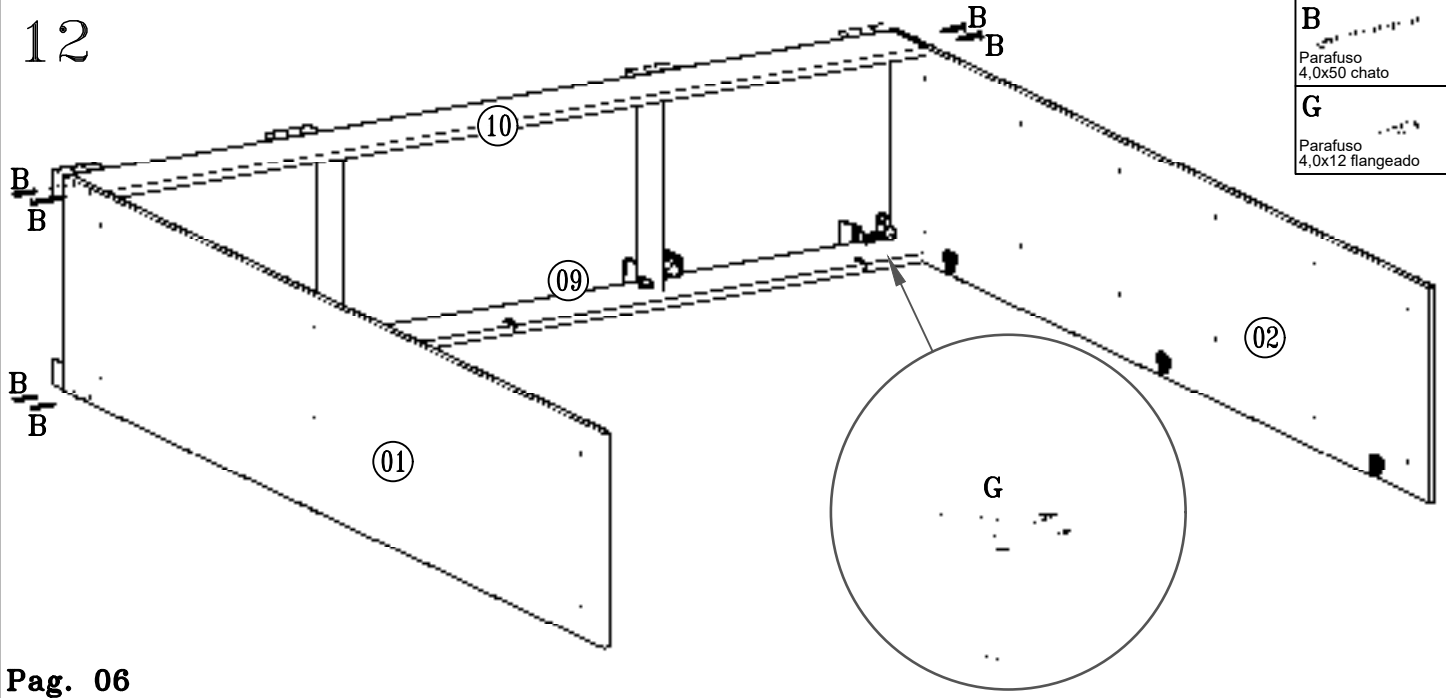

12

B	Parafuso 4,0x50 chato	08
G	Parafuso 4,0x12 flangeado	04