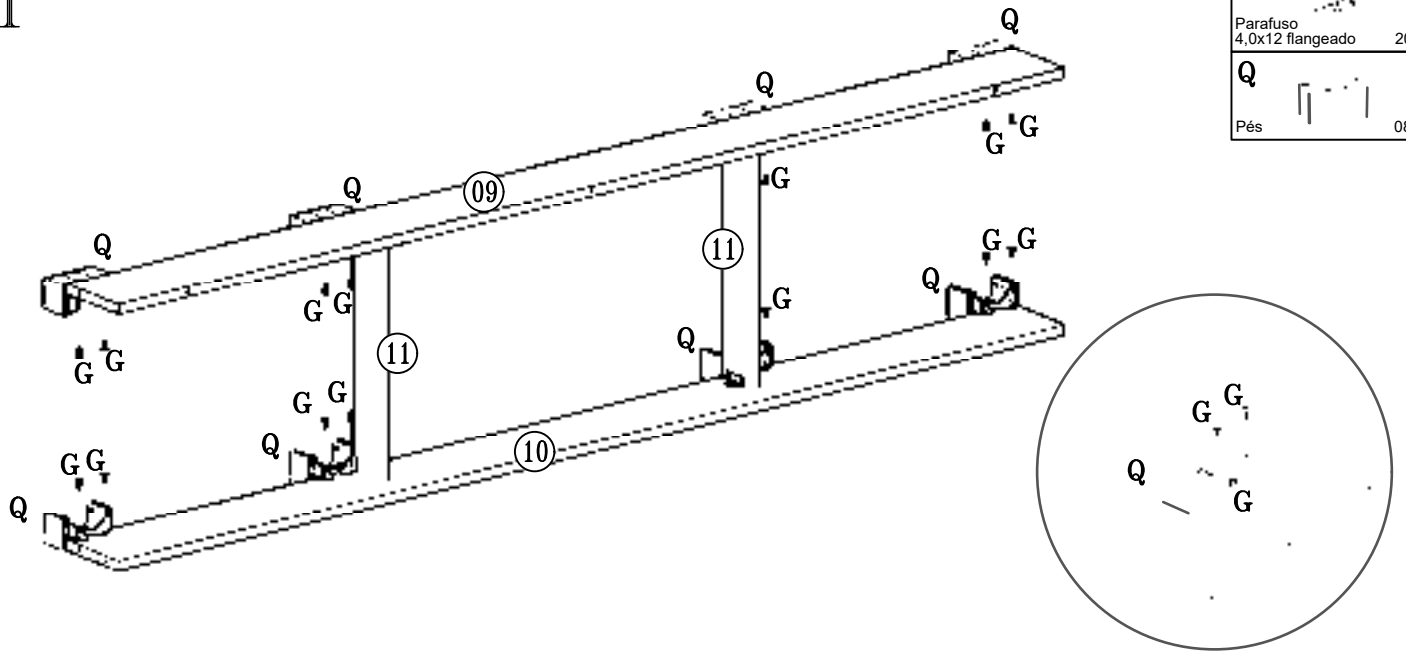

Indústria Brasileira - Made in Brazil 05/23 640.20.9074

11

G	Parafuso 4,0x12 flangeado	20
Q	Pés	08