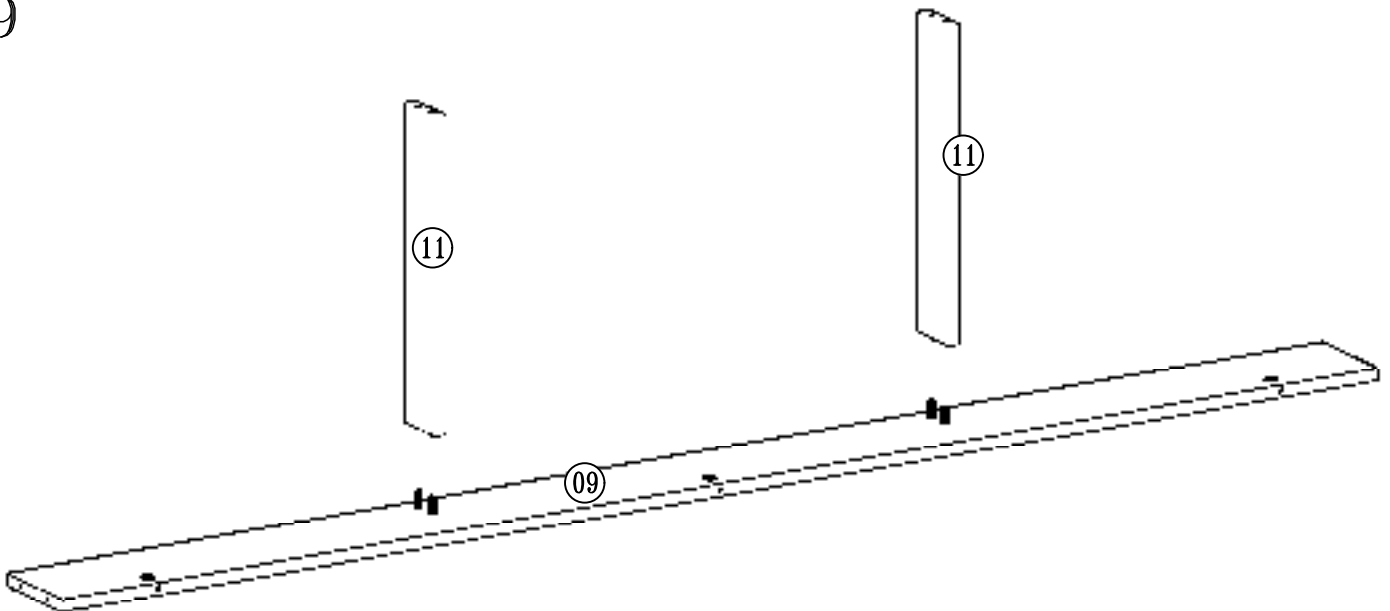

07

J
Pino
Girofix 30mm 07

Indústria Brasileira - Made in Brazil 05/23 640.20.9074

08

A Cavilha madeira 6x30 08	H Parafuso 3,5x12 chato 24	W Dobradiça 26mm 12
		Y Castanha Girofix 15mm 03

09