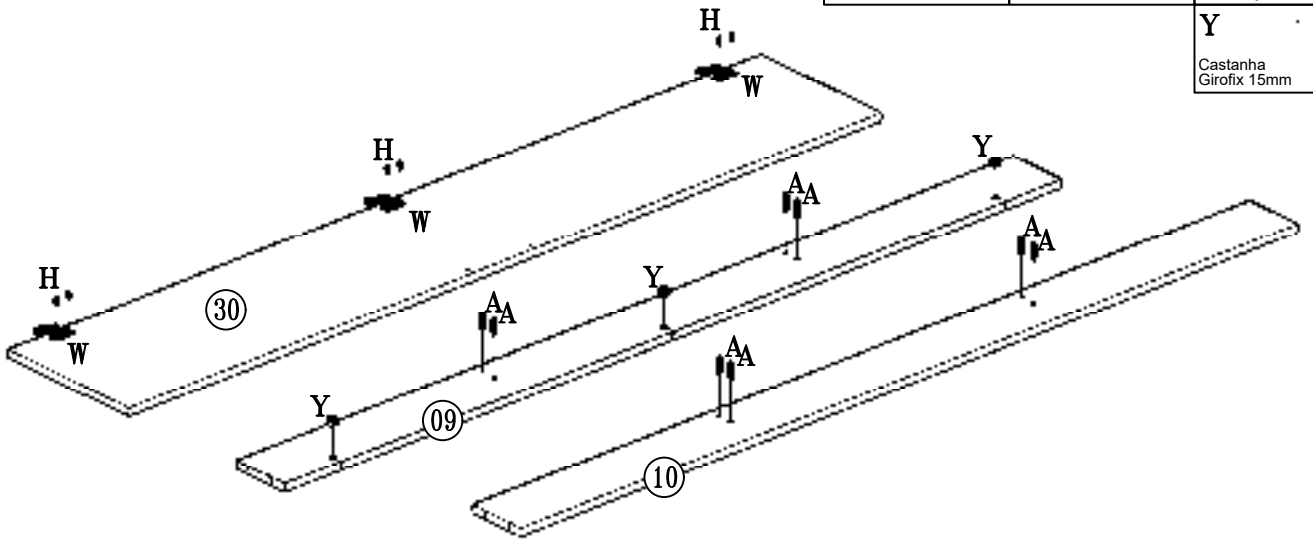

Indústria Brasileira - Made in Brazil 05/23 640.20.9074

08

A Cavilha madeira 6x30 08	H Parafuso 3,5x12 chato 24	W Dobradiça 26mm 12
		Y Castanha Girofix 15mm 03