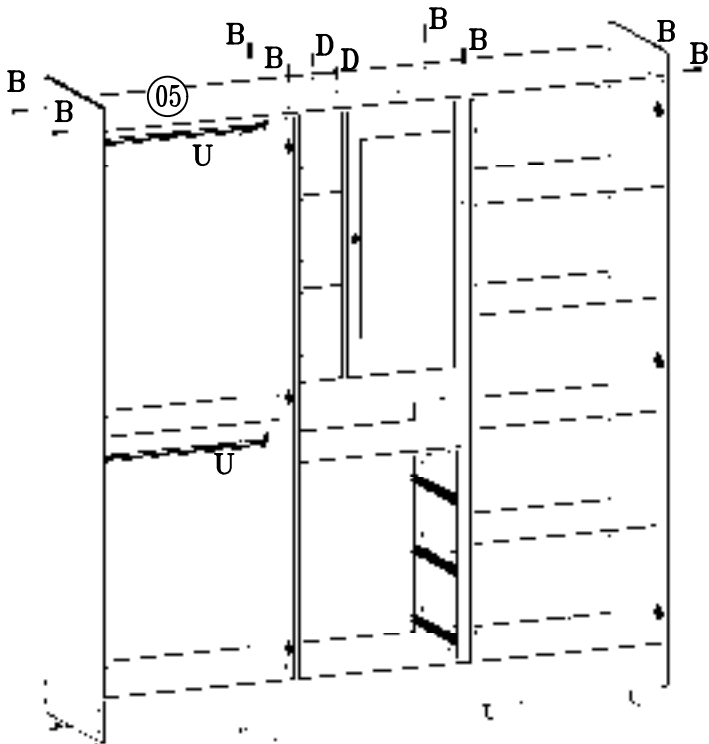

B	D
Parafuso 4,0x50 chato	Parafuso 4,0x35 chato
04	04

22

Indústria Brasileira - Made in Brazil - 05/23 640.20.9074

23

B	D	U
Parafuso 4,0x50 chato	Parafuso 4,0x35 chato	Bastão 645mm
08	02	02

24

I	H	K
Prego 10x10	Parafuso 3,5x12 chato	Cantoneira L 3 furos
142	15	05
		V
		Fixador reto
		30