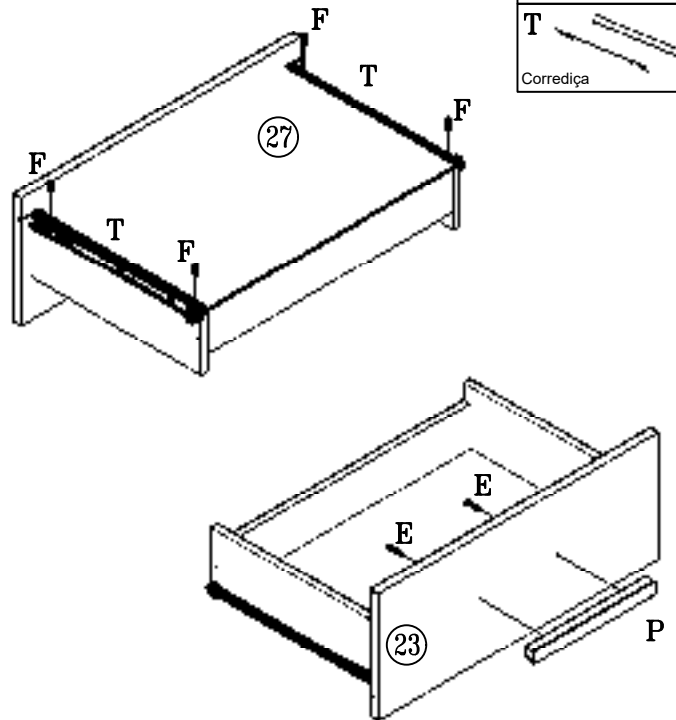

25

H	Parafuso 3,5x12 chato	12
L	Suporte Prateleira	06

Indústria Brasileira - Made in Brazil 05/23 640.20.9074

26

C	Parafuso 3,5x40 chato	12
E	Parafuso 3,5x25 panela	06
F	Parafuso 3,5x16 chato	12
I	Prego 10x10	21
P	Moldura puxador MDF	03
R	Bisnaga de Cola 10g	01
T	Corrediça	03