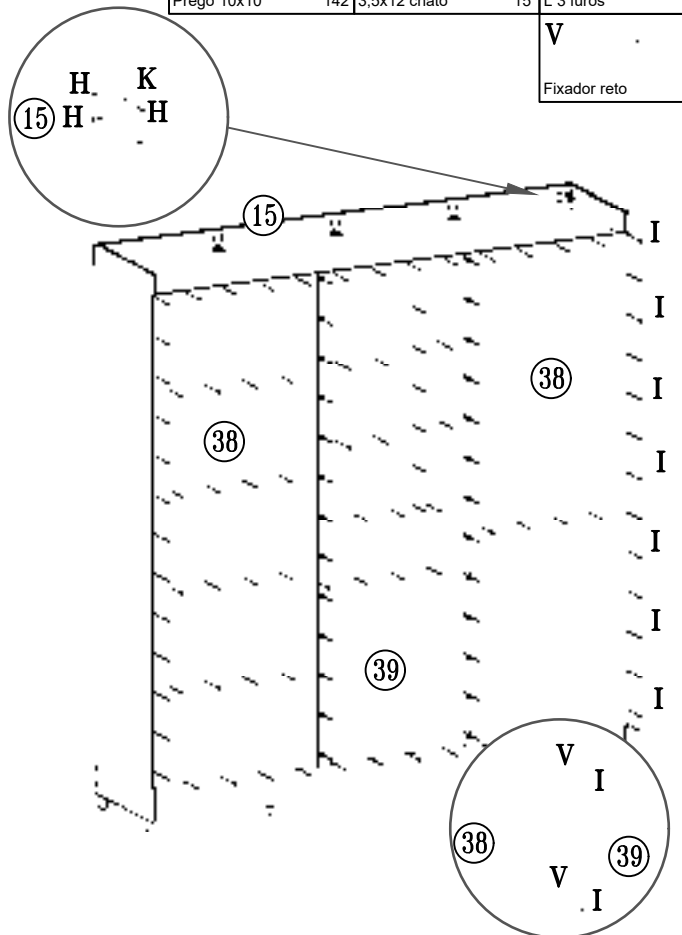

B	D
Parafuso 4,0x50 chato	Parafuso 4,0x35 chato
04	04

22

Indústria Brasileira - Made in Brazil - 05/23 640.20.9074

23

B	D	U
Parafuso 4,0x50 chato	Parafuso 4,0x35 chato	Bastão 645mm
08	02	02

24

I	H	K
Prego 10x10	Parafuso 3,5x12 chato	Cantoneira L 3 furos
142	15	05
		V
		Fixador reto
		30