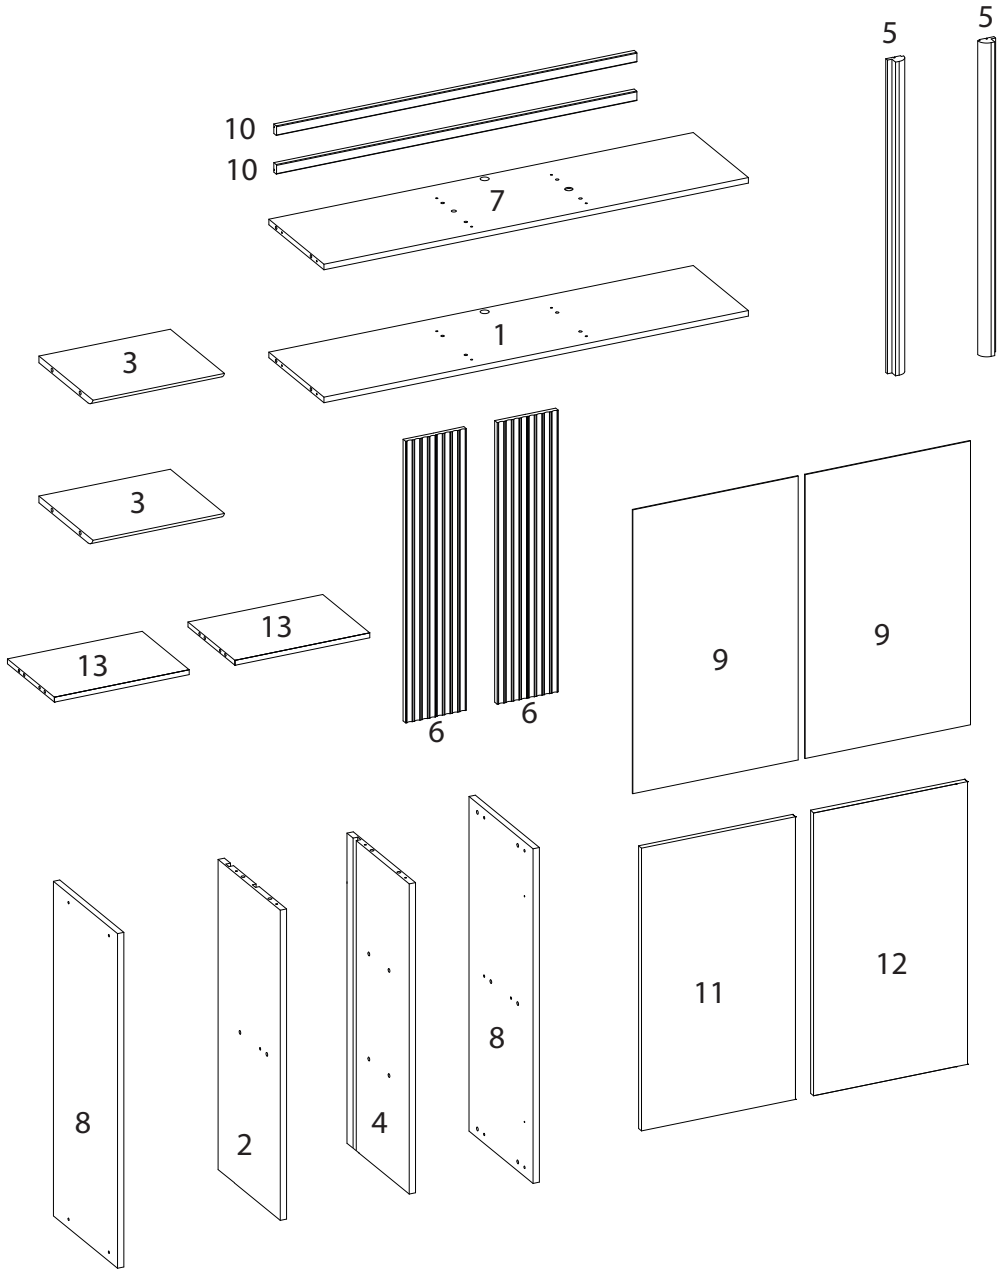

# AEREO 1.2M BLESS

V-1 24/02/2026

VOLUME Caja BOX	ITEM Artículo Item	PEÇA Pieza Part	DESCRIÇÃO Descripción Description	DIMENSÕES (mm) Dimensión/Dimension			QUANTIDADE Cantidad Amount	Material
				A	B	C		
1	1	510539001	BASE	1170	304	15	1	MDF
1	2	510539002	DIVISAO ESQUERDA	723	296	15	1	MDF
1	3	510539003	PRATELEIRA CENTRAL	300	247	15	2	MDF
1	4	510539004	DIVISAO DIREITA	723	296	15	1	MDF
1	5	510539005	MOLDURA BATENTE PORTA	721	40	25	2	MDF
1	6	510539006	MOLDURA ESTRIADA	723	160	15	2	MDF
1	7	510539007	CHAPEU	1170	304	15	1	MDF
1	8	510539008	LATERAL	780	305	15	2	MDF
1	9	510539009	FUNDO	750	446	2.8	2	MDF
1	10	510539010	ENCABECAMENTO	1200	31	18	2	MDF
1	11	510539011	PORTA	714	414	15	1	MDF
1	12	510539015	PORTA ADESIVADA	714	414	15	1	MDF
1	13	510539016	PRATELEIRA LATERAL	419	292	15	2	MDF

ITEM	DESCRIPTION	ARTÍCULO	DESCRIPCIÓN
1	BASE	1	BASE
2	LEFT DIVISION	2	DIVISAO ESQUERDA
3	CENTRAL SHELF	3	PRATELEIRA CENTRAL
4	RIGHT DIVISION	4	DIVISÃO DIREITA
5	DOOR STOP FRAME	5	MOLDURA BATENTE PORTA
6	RIBBED FRAME	6	MOLDURA ESTRIADA
7	TIP	7	CAPU
8	SIDE	8	LATERAL
9	BACK	9	FUNDO
10	HEADING	10	ENCABECAMENTO
11	DOOR	11	PORTA
12	ADHESIVE-COVERED DOOR	12	PORTA ADESIVADA
13	SIDE SHELF	13	PRATELEIRA LATERAL