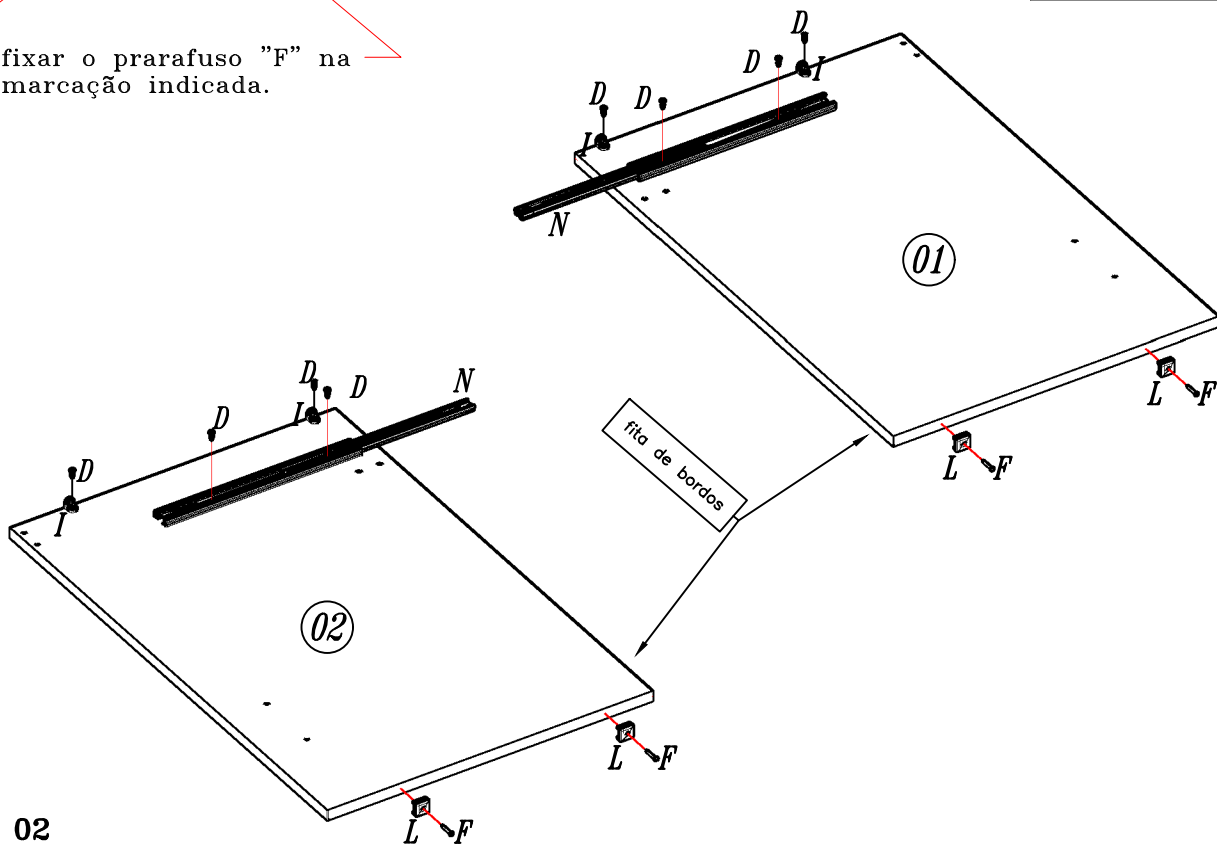

01

Indústria Brasileira - Made in Brazil 02/22 640.20.9920

02

fixar o parafuso "F" na
marcação indicada.

D Parafuso 3,5x12 08	F Prego 10x10 04	I Suporte prateleira 04
	L Sapata U 18x18x05mm Plástico cinza 04	N Corrediça 01