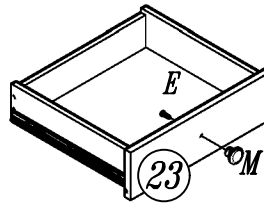

11

- A**  Cavilha 6x30 08
- D**  Parafuso 3,5x12 08
- O**  Bisnaga de Cola 10g 01
- I**  Suporte prateleira 04

Repetir essa etapa para as (02) Duas gavetas.

12

B Parafuso 4,0x12 12	G Parafuso 3,5x40 08	D Parafuso 3,5x12 08	F Prego 10x10 08
		O Bisnaga de Cola 10g 01	N Corrediça 02
			E Parafuso 3,5x25 02
			M Puxador plástico Grace 02

DESCRIÇÃO DESCRIPTION	QTD.	ITEM	VOL. CX	COMP. MM	LARG. MM	ESP. MM	Matéria Prima
Lateral esquerda/Lateral Izquierda/Left Side	01	01	01	760	500	15	MDP
Lateral Direita/Lateral Derecha/Right Side	01	02	01	760	500	15	MDP
Lateral da Gaveta/Lateral De La Cajonera/Side Drawer	04	22	01	350	90	12	MDP
Frente de Gaveta/Frente De La Cajonera/Front Drawer	02	23	01	420	120	15	MDP
Traseiro de Gaveta/Trasero Del Cajon/Back Drawer	02	26	01	376	80	12	MDP
Fundo de Gaveta/Fondo Del Cajon/Bottom Drawer	02	27	01	399	355	2,5	HDF
Trava da Gaveta/Traba De Los Cajones /Constraint Drawer	01	41	01	865	70	25	MDP
Tampo/Tampo/Cover	01	42	01	900	502	15	MDP
Sanefla/Sanefla/Sight	01	43	01	865	192	15	MDP
Sanefla traseira/Sanefla Trasera/Back Sight	01	49	01	865	80	15	MDP
Painel / Panel / Panel	01	96	01	900	680	15	MDP
Divisória/ División / Right	01	175	01	128	485	15	MDP