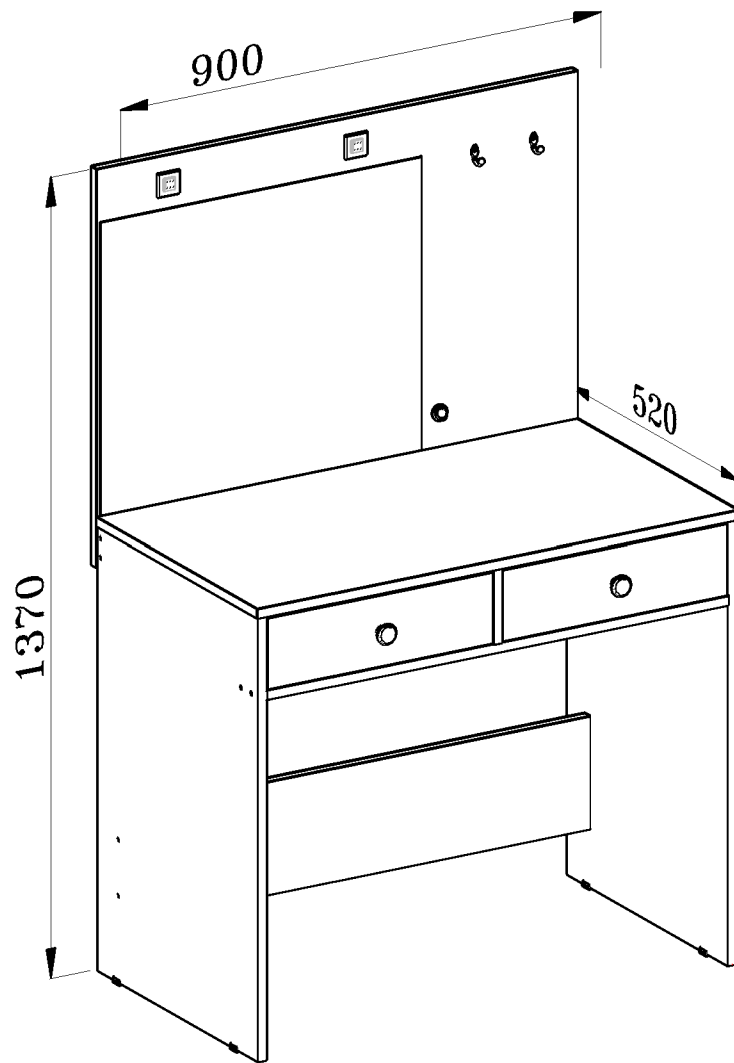

01

Indústria Brasileira - Made in Brazil 02/22 640.20.9920

02

fixar o parafuso "F" na
marcação indicada.

D Parafuso 3,5x12 08	F Prego 10x10 04	I Suporte prateleira 04
	L Sapata U 18x18x05mm Plástico cinza 04	N Corrediça 01