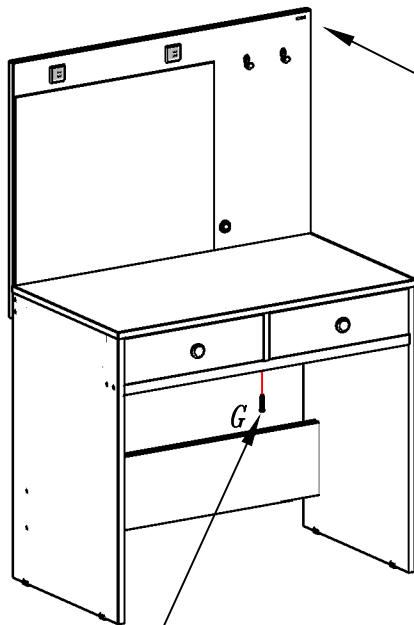

Atenção!!!
Fixar os parafusos (G) somente após a colocação das gavetas, esse processo vai melhorar a regulagem das gavetas.