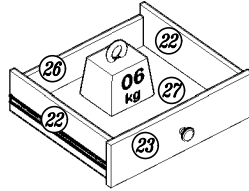

ESQUEMA DE MONTAGEM

CÔMODA CAMARIM IDEAL

Para Limpeza de seu Móvel: Use uma Flanela seca ou umedecida / Não use produto Químico que pode danificar seu móvel.

992440 BRANCO

For Cleaness of its Furniture: It uses a dry or umedecida Flannel / It does not use Chemical product that can damage its furniture.
Limpieza del mobiliario: Utilice una flanela seca o húmeda / No use productos químicos que pueden dañar el mobiliario.

Indústria Brasileira - Made in Brazil 02/22 640.20.9920

Elaboração: Daniel Santos	Aprovação: Adauto Bisoto	Versão: 01	Revisão: 02/02/2022

*Ferramentas necessárias para a montagem, Não acompanha o produto.

Para montar esse produto é necessário um montador