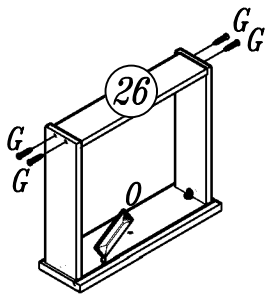

11

- A**  Cavilha 6x30 08
- D**  Parafuso 3,5x12 08
- O**  Bisnaga de Cola 10g 01
- I**  Suporte prateleira 04

Repetir essa etapa para as (02) Duas gavetas.

12

B Parafuso 4,0x12 12	G Parafuso 3,5x40 08	D Parafuso 3,5x12 08	F Prego 10x10 08
		O Bisnaga de Cola 10g 01	N Corrediça 02
			E Parafuso 3,5x25 02
			M Puxador plástico Grace 02

DESCRIÇÃO DESCRIPTION	QTD.	ITEM	VOL. CX	COMP. MM	LARG. MM	ESP. MM	Matéria Prima
Lateral esquerda/Lateral Izquierda/Left Side	01	01	01	760	500	15	MDP
Lateral Direita/Lateral Derecha/Right Side	01	02	01	760	500	15	MDP
Lateral da Gaveta/Lateral De La Cajonera/Side Drawer	04	22	01	350	90	12	MDP
Frente de Gaveta/Frente De La Cajonera/Front Drawer	02	23	01	420	120	15	MDP
Traseiro de Gaveta/Trasero Del Cajon/Back Drawer	02	26	01	376	80	12	MDP
Fundo de Gaveta/Fondo Del Cajon/Bottom Drawer	02	27	01	399	355	2,5	HDF
Trava da Gaveta/Traba De Los Cajones /Constraint Drawer	01	41	01	865	70	25	MDP
Tampo/Tampo/Cover	01	42	01	900	502	15	MDP
Sanefla/Sanefla/Sight	01	43	01	865	192	15	MDP
Sanefla traseira/Sanefla Trasera/Back Sight	01	49	01	865	80	15	MDP
Painel / Panel / Panel	01	96	01	900	680	15	MDP
Divisória/ División / Right	01	175	01	128	485	15	MDP