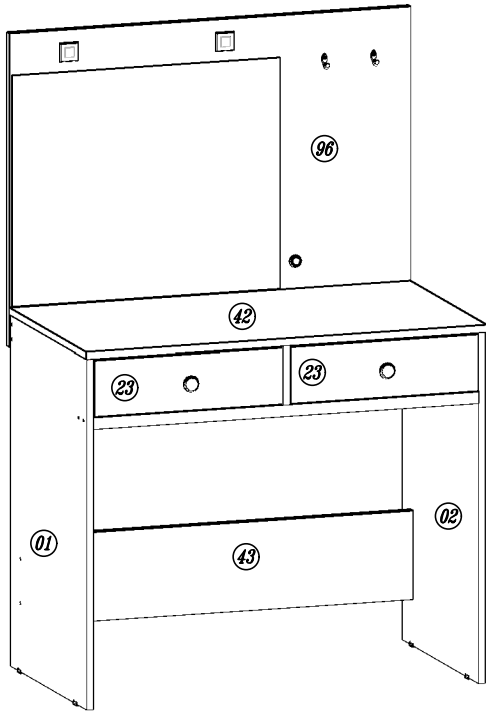

ESQUEMA DE MONTAGEM

CÔMODA CAMARIM IDEAL

Para Limpeza de seu Móvel: Use uma Flanela seca ou umedecida / Não use produto Químico que pode danificar seu móvel.

992440 BRANCO

For Cleaness of its Furniture: It uses a dry or umedecida Flannel / It does not use Chemical product that can damage its furniture.
Limpieza del mobiliario: Utilice una flanela seca o húmeda / No use productos químicos que pueden dañar el mobiliario.

Indústria Brasileira - Made in Brazil 02/22 640.20.9920