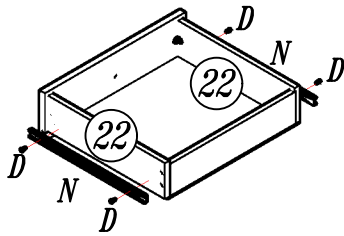

12

B Parafuso 4,0x12 12	G Parafuso 3,5x40 08	D Parafuso 3,5x12 08	F Prego 10x10 08
		O Bisnaga de Cola 10g 01	N Corrediça 02
			E Parafuso 3,5x25 02
			M Puxador plástico Grace 02

Repetir essa etapa para as (02) Duas gavetas.

13

J Etiqueta lit 01	G Parafuso 3,5x40 01