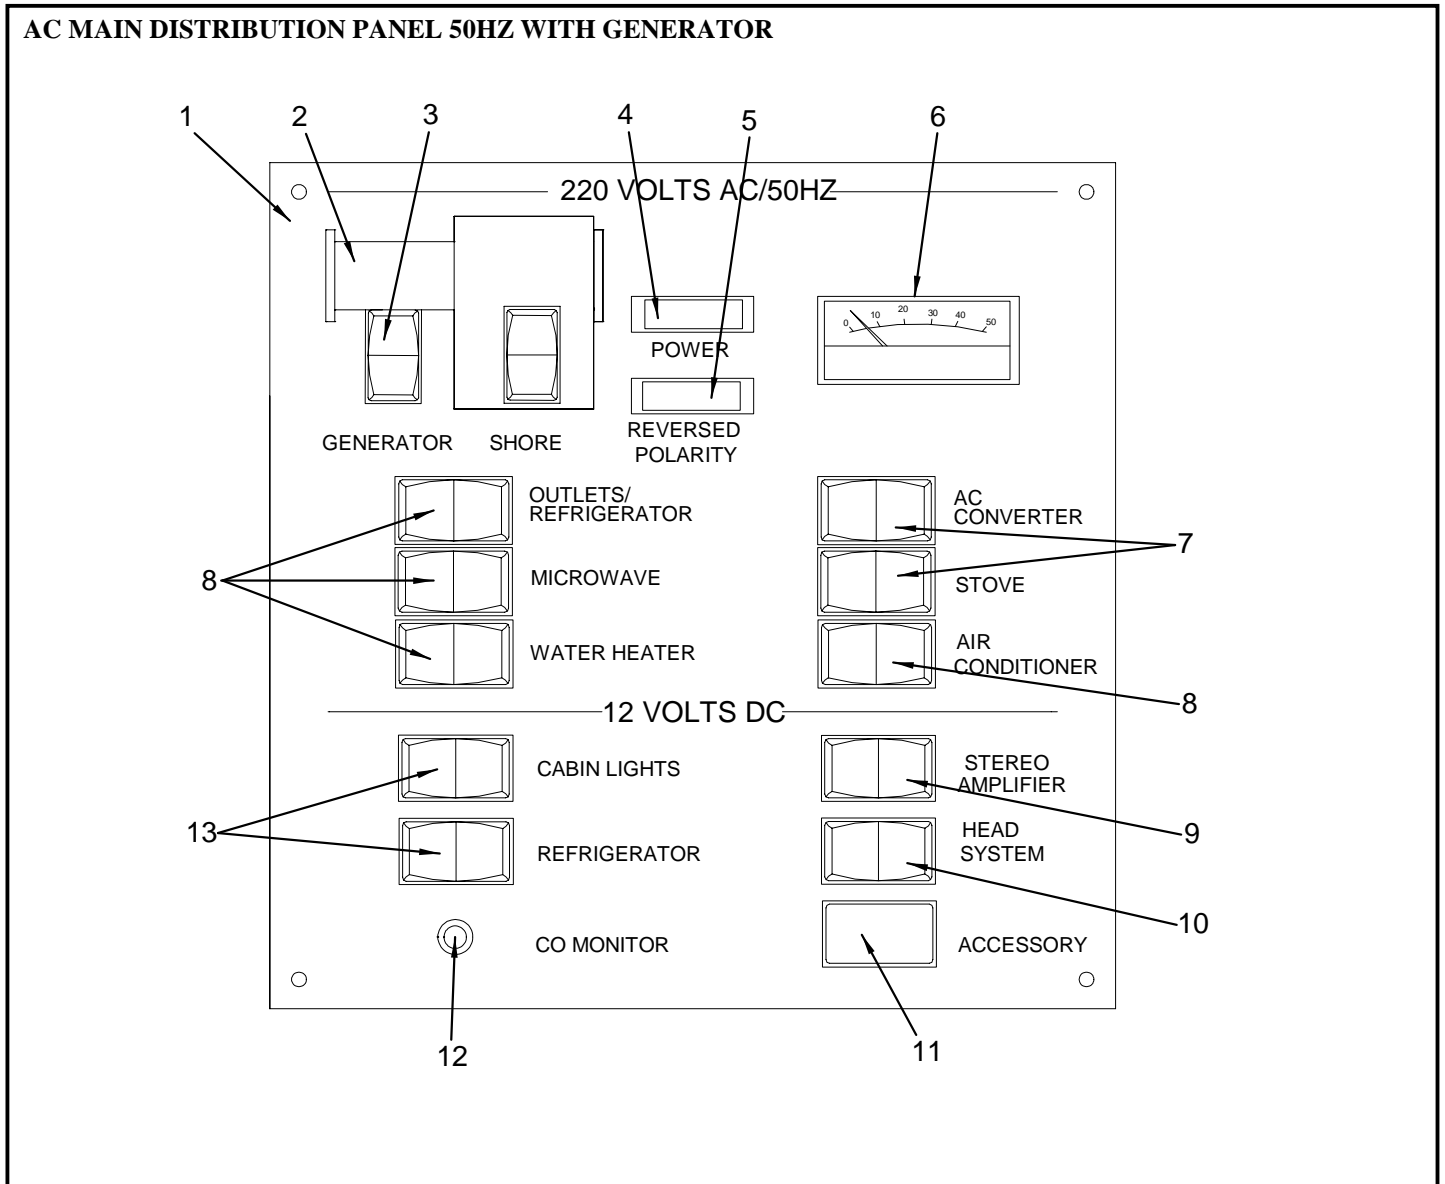

AC MAIN DISTRIBUTION PANEL 50HZ WITH GENERATOR

- 1 1508985 PANEL, 280DA-01 AC MDP 220/50 W/GEN
- 1524297 PANEL, BLANK:280DA-01 MDP AC 220/50 W/GEN
- 2 340679 SLIDE ASSY, SLIDE BAR MDP PANEL
- 3 440354 BRKR/ROCK, 2-POLE AC/DC VERT 20A WHT
- 4 557603 LIGHT, POLARITY GRN 220V
- 5 557629 LIGHT, POLARITY RED 220V
- 6 796334 GAUGE, VOLTMETER AC 0-300 ANALOG WINDOW MOUNT
- 7 353326 BRKR/ROCK, SGL-POLE AC/DC HORZ 5A WHT
- 8 332593 BRKR/ROCK, SGL-POLE AC/DC HORZ 10A WHT
- 9 1479922 BRKR/ROCK, SGL-POLE M-SERIES HORZ 25A RED
- 10 1506690 BRKR/ROCK, SGL-POLE M-SERIES HORZ 20A RED
- 11 1490200 PLUG, BRKR/ROCK M SERIES
- 12 1181700 BRKR, P/BTN-MANUAL RESET M-SERIES 1A W/SCREW
- 13 1181684 BRKR/ROCK, SGL-POLE M-SERIES HORZ 15A RED