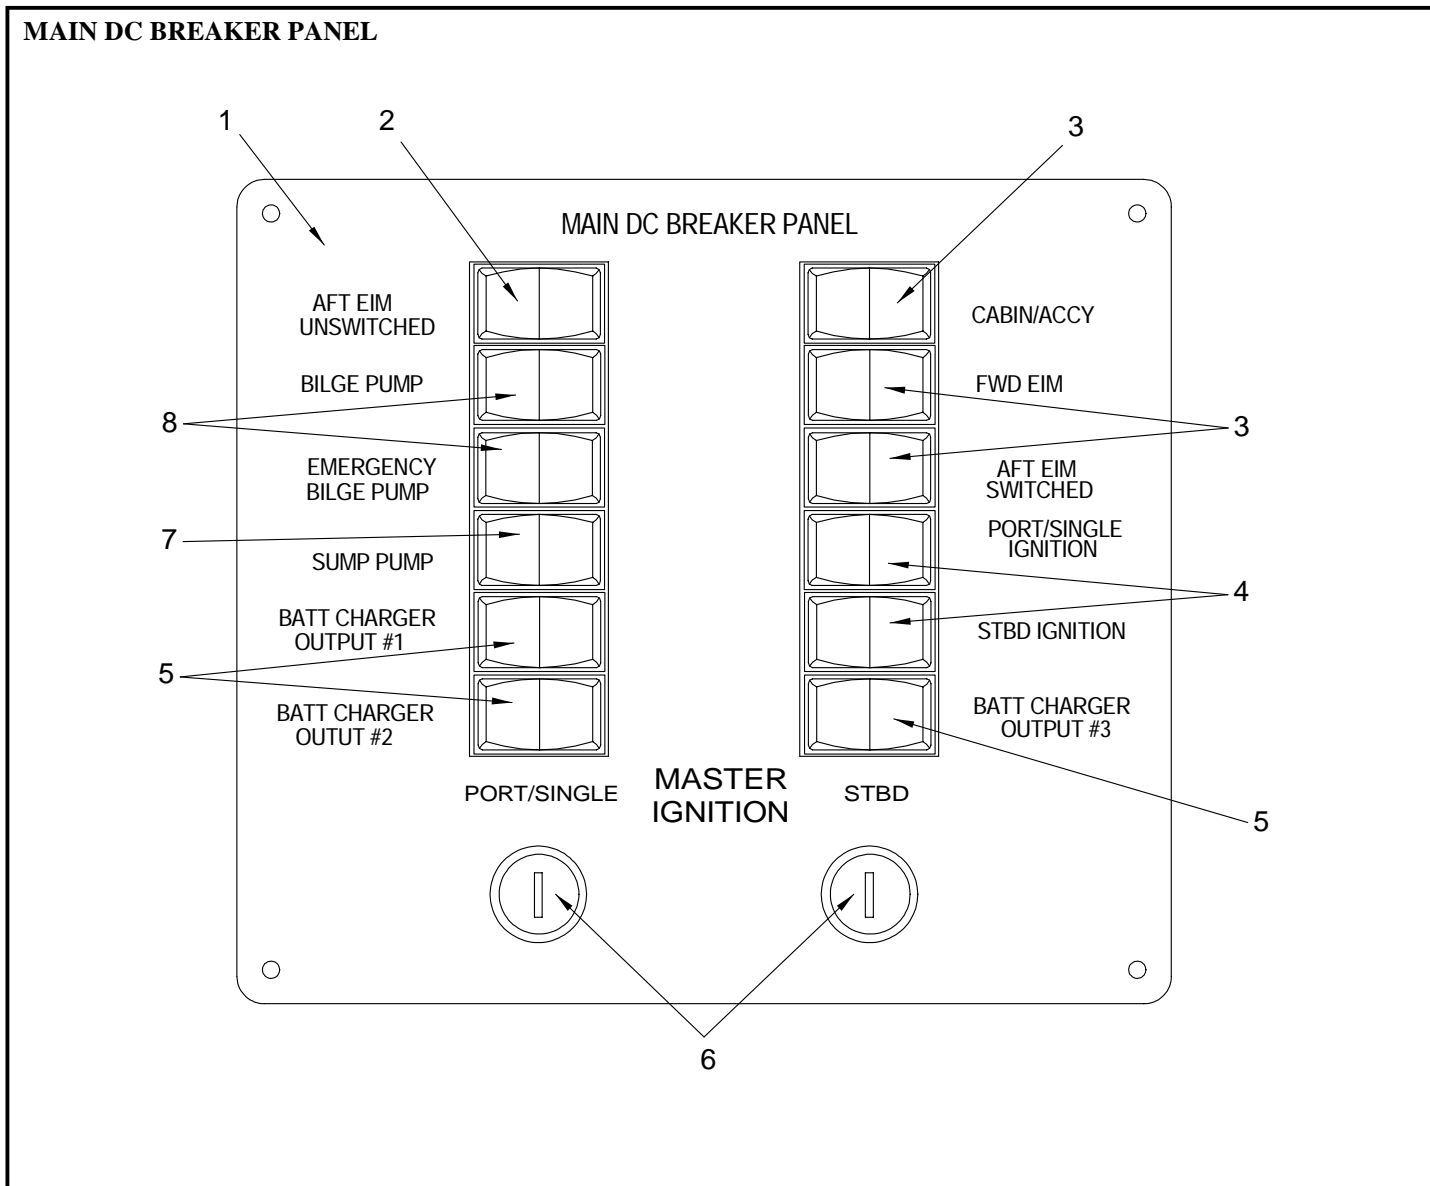

MAIN DC BREAKER PANEL

NOT SHOWN ELECTRICAL

- 1 1685901 PANEL, 280DA/290BR/SS-02 MDC BRKR SE GAS/DSL
- 1479310 PANEL, BLANK:280DA/290BR/SS-01 MDC BRKR
- 1685902 PANEL, 280DA/290BR/SS-02 MDC BRKR TWN ENG (TWIN ENGINES)
- 1685903 PANEL, 280DA/290BR/SS-02 MDC BRKR VOLVO (VOLVO ENGINES)
- 2 1412006 BRKR/ROCK, SGL-POLE MNL RSET DC IGNPRT 30A YL
- 3 1181775 BRKR/ROCK, SGL-POLE MNL RSET DC IGNPRT 50A YL
- 4 1181742 BRKR/ROCK, SGL-POLE MNL RSET DC IGNPRT 10A YL
- 5 1181767 BRKR/ROCK, SGL-POLE MNL RSET DC IGNPRT 20A YL
- 6 1544188 SWITCH, KEY ASHI DENSO
- 1666171 KEY, MSTR IGN MDB PNL "3103"
- 1666197 KEY, MSTR IGN MDB PNL "3110"
- 1666205 KEY, MSTR IGN MDB PNL "3112"
- 1666213 KEY, MSTR IGN MDB PNL "3113"
- 1666239 KEY, MSTR IGN MDB PNL "3135"
- 1666254 KEY, MSTR IGN MDB PNL "3203"
- 1666262 KEY, MSTR IGN MDB PNL "3210"
- 1666270 KEY, MSTR IGN MDB PNL "3212"
- 1666288 KEY, MSTR IGN MDB PNL "3213"
- 1666296 KEY, MSTR IGN MDB PNL "3235"
- 7 1181726 BRKR/ROCK, SGL-POLE MNL RSET DC IGNPRT 5A YLW
- 8 1181734 BRKR/ROCK, SGL-POLE MNL RSET DC IGNPRT 6A YEL

- 432872 PLUG, BRKR/ROCK