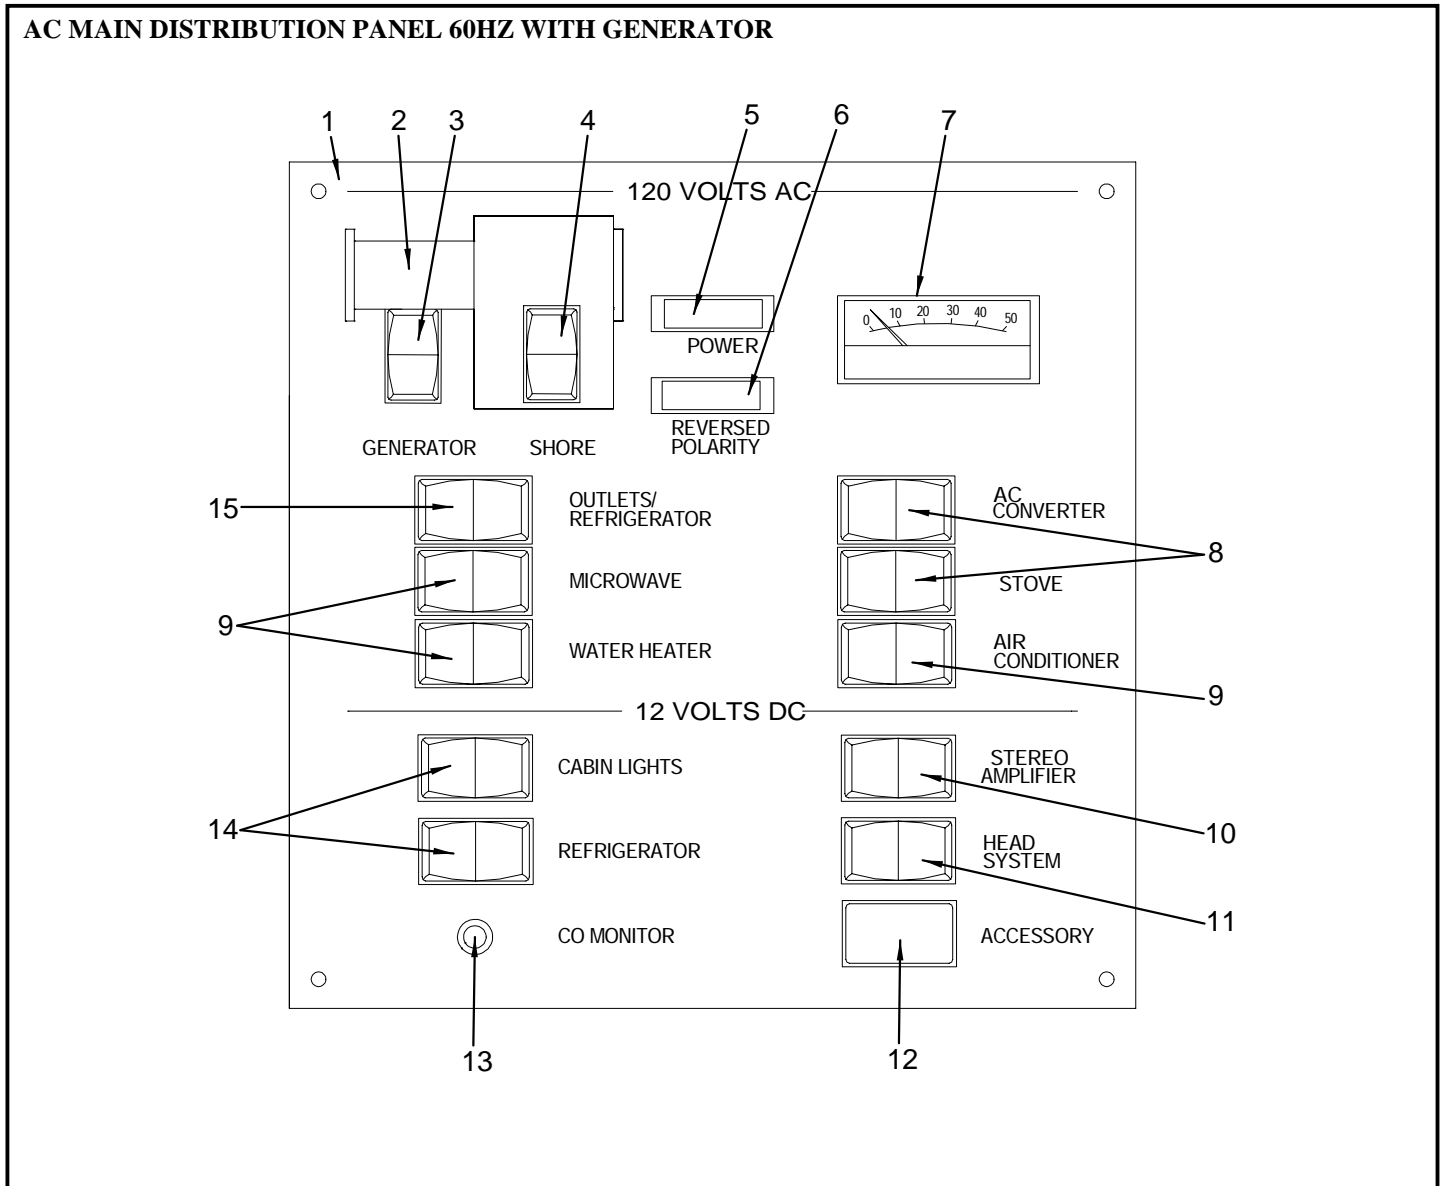

AC MAIN DISTRIBUTION PANEL 60HZ WITH GENERATOR

- 1 1508993 PANEL, 280DA-01 AC MDP 120/60 W/GEN
- 1524289 PANEL, BLANK:280DA-01 MDP AC W/GEN
- 2 340679 SLIDE ASSY, SLIDE BAR MDP PANEL
- 3 629337 BRKR/ROCK, 2-POLE AC/DC VERT 35A WHT
- 4 648873 BRKR/ROCK, 2-POLE AC/DC VERT 30A WHT
- 5 572529 LIGHT, POLARITY GRN 125V
- 6 557611 LIGHT, POLARITY RED 125V
- 7 767608 GAUGE, VOLTMETER AC 0-150 ANALOG WINDOW MT SM
- 8 332593 BRKR/ROCK, SGL-POLE AC/DC HORZ 10A WHT
- 9 331991 BRKR/ROCK, SGL-POLE AC/DC HORZ 20A WHT
- 10 1479922 BRKR/ROCK, SGL-POLE M-SERIES HORZ 25A RED
- 11 1506690 BRKR/ROCK, SGL-POLE M-SERIES HORZ 20A RED
- 12 1490200 PLUG, BRKR/ROCK M SERIES
- 13 1181700 BRKR, P/BTN-MANUAL RESET M-SERIES 1A W/SCREW
- 14 1181684 BRKR/ROCK, SGL-POLE M-SERIES HORZ 15A RED
- 15 331991 BRKR/ROCK, SGL-POLE AC/DC HORZ 20A WHT