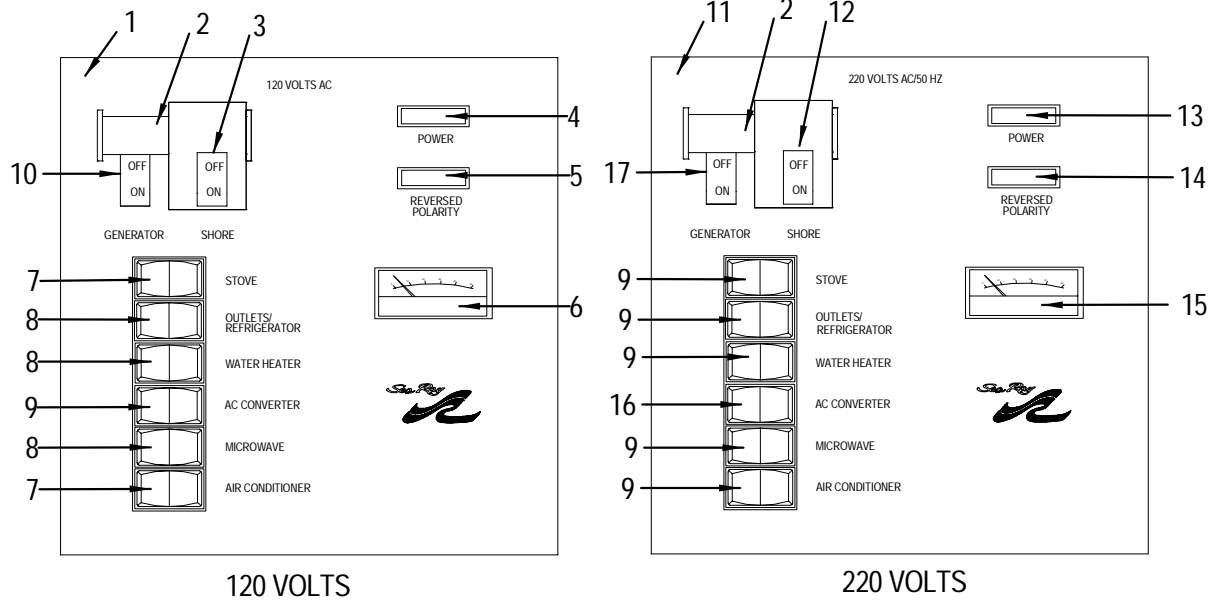

MAIN AC DISTRIBUTION PANELS (W/GENERATOR)

MAIN AC DISTRIBUTION PANELS (W/GENERATOR)

NOT SHOWN

- 1 981050 PANEL, 290SDA-97 AC MAIN DIST W/GEN 120/60
- 985556 PANEL, BLANK:290SDA-97 MDP AC W/GEN 120V
- 2 340679 SLIDE ASSY, SLIDE BAR MDP PANEL
- 3 648873 BRKR/ROCK, 2-POLE AC/DC VERT 30A WHT
- 4 572529 LIGHT, POLARITY GRN 125V
- 5 557611 LIGHT, POLARITY RED 125V
- 6 767608 GAUGE, VOLTMETER AC 0-150 ANALOG WINDOW MT SM
- 7 331991 BRKR/ROCK, SGL-POLE AC/DC HORZ 20A WHT
- 8 332031 BRKR/ROCK, SGL-POLE AC/DC HORZ 15A WHT
- 9 332593 BRKR/ROCK, SGL-POLE AC/DC HORZ 10A WHT
- 332593 BRKR/ROCK, SGL-POLE AC/DC HORZ 10A WHT
- (ABOVE # 220V OPTION)
- 10 595926 BRKR/ROCK, 2-POLE AC/DC VERT 50A WHT
- 11 981076 PANEL, 290SDA-97 AC MAIN DIST W/GEN 220/50
- 985564 PANEL, BLANK:290SDA-97 MDP AC W/GEN 220V
- 12 440354 BRKR/ROCK, 2-POLE AC/DC VERT 20A WHT
- 13 557603 LIGHT, POLARITY GRN 220V
- 14 557629 LIGHT, POLARITY RED 220V
- 15 796334 GAUGE, VOLTMETER AC 0-300 ANALOG WINDOW MOUNT
- 16 353326 BRKR/ROCK, SGL-POLE AC/DC HORZ 5A WHT
- 17 629337 BRKR/ROCK, 2-POLE AC/DC VERT 35A WHT

- 432872 PLUG, BRKR/ROCK