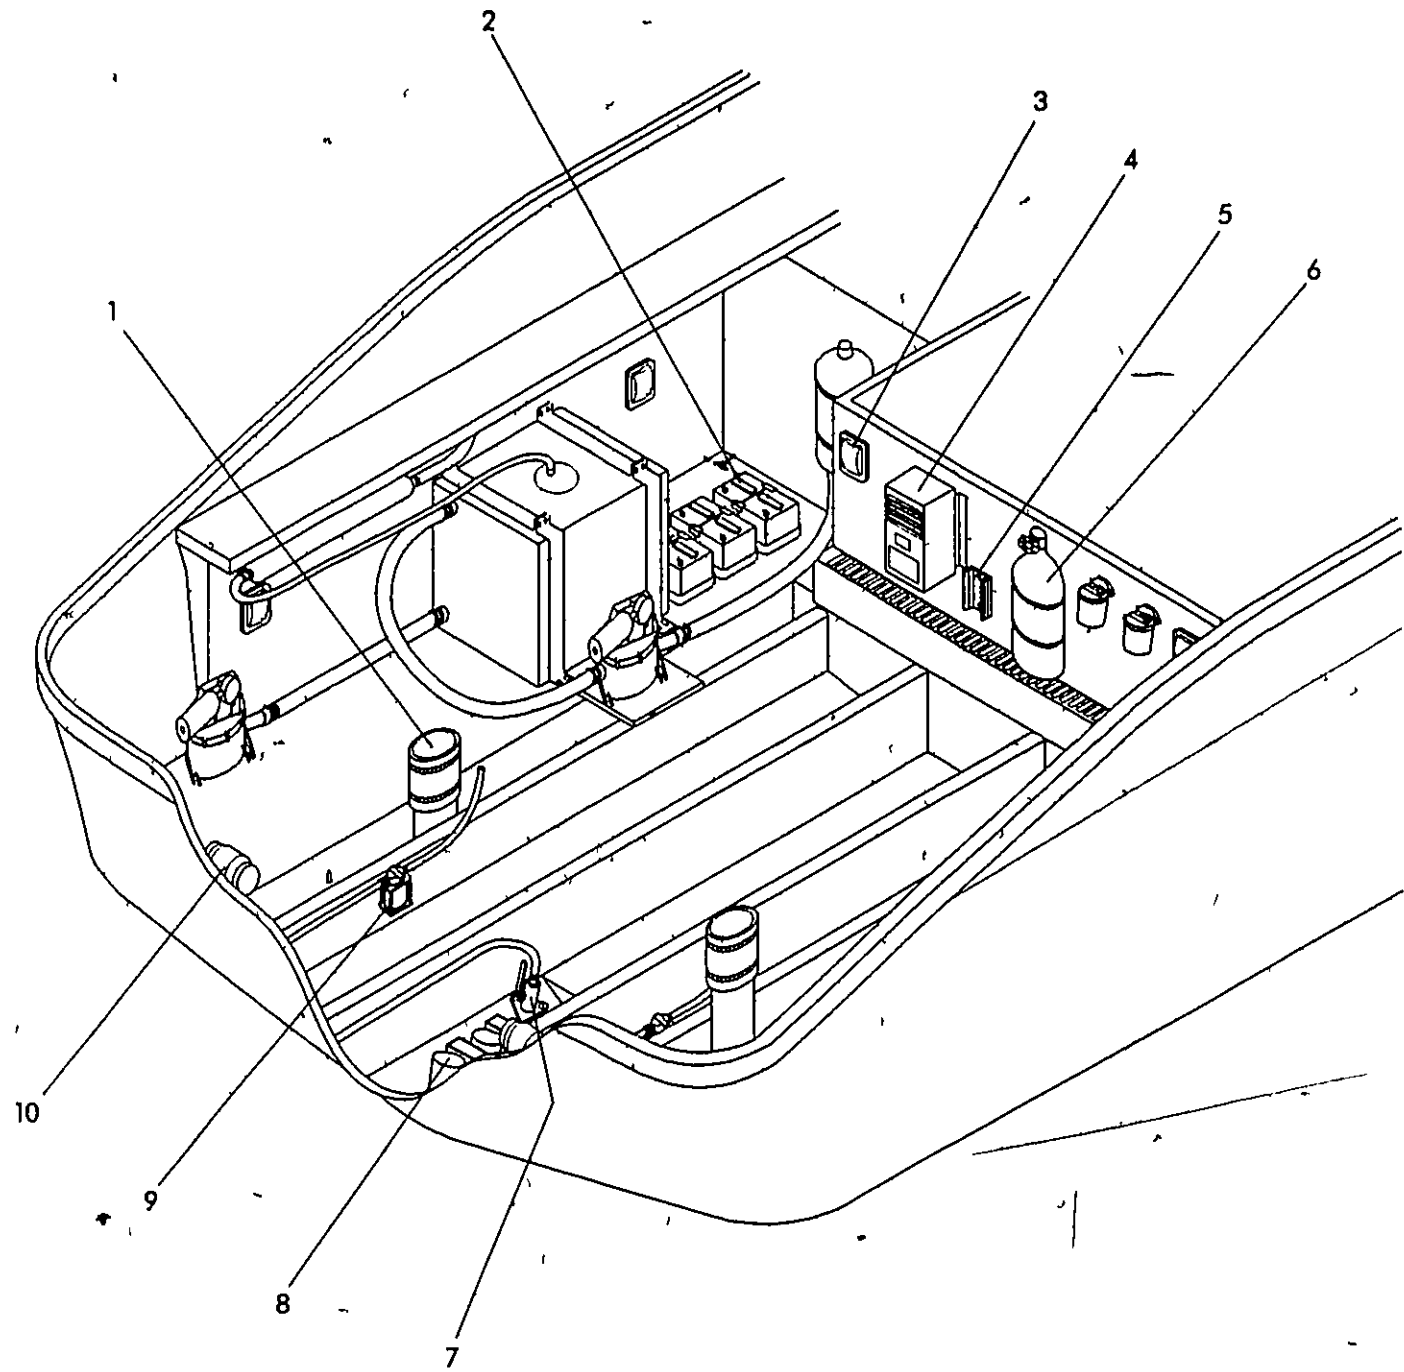

BILGE

Sea Ray
370 DA
1995