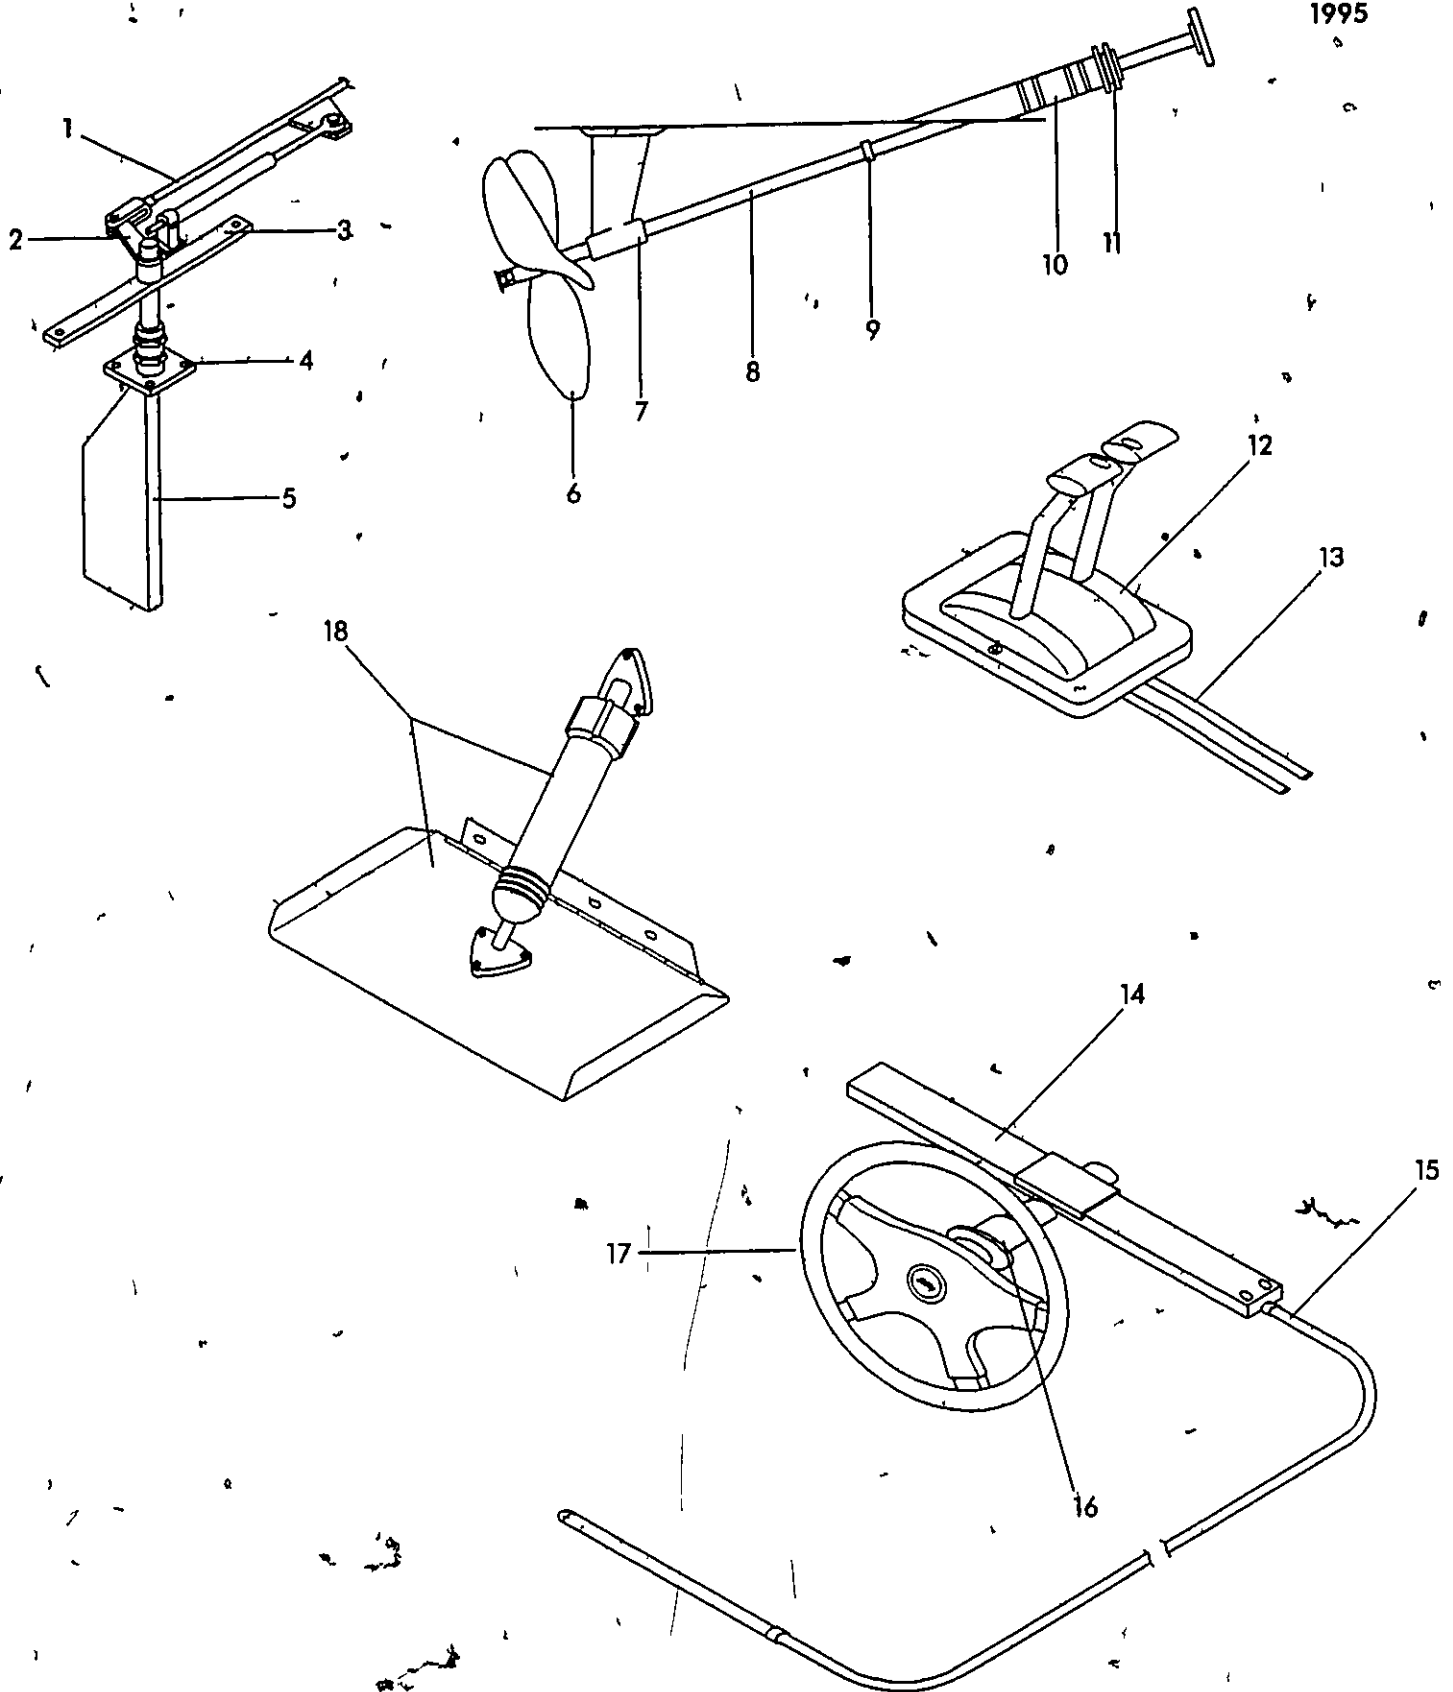

STEERING

Sea Ray
370 DA
1995