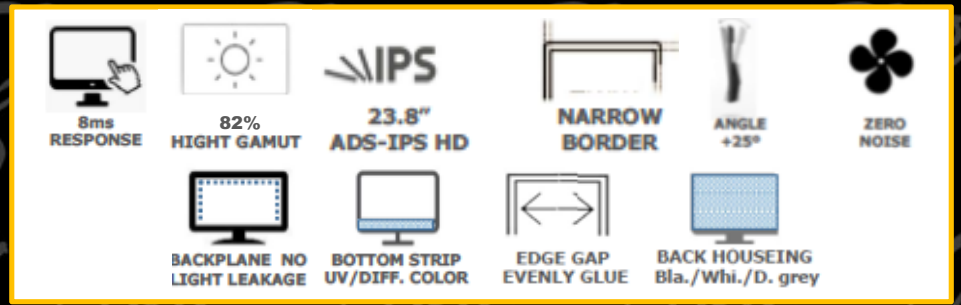

## POV238 - 23.8" INTEL CORE I3 CPU ALL IN ONE PC – SPECIFICATIONS

**NTSC  
PAL  
SECAM**

### KEY SPECS

<b>CPU</b>	Core i3: 5005U
<b>RAM Memory</b>	8GB
<b>Storage Memory</b>	256GB SSD
<b>External Storage</b>	SATA 2.5" HDD or SSD
<b>Operating System</b>	Windows 10
<b>Screen Size/Type</b>	23.8" ADS-IPS HD
<b>Screen Resolution</b>	1920x1080
<b>Response Time</b>	8ms
<b>Network</b>	WiFi + Ethernet network 1GBps
<b>Extended Port</b>	<ul style="list-style-type: none"><li>• 5x USB port</li><li>• 1x DC 6.5mm port</li><li>• 1x HDMI port</li><li>• 1x TF Card slot</li><li>• 1x 3.5mm earphone port</li><li>• 1x RJ45 LAN port</li></ul>
<b>Extra Information</b>	<ul style="list-style-type: none"><li>○ Narrow border</li><li>○ Zero Noise</li><li>○ +25 degrees moving angle</li></ul>