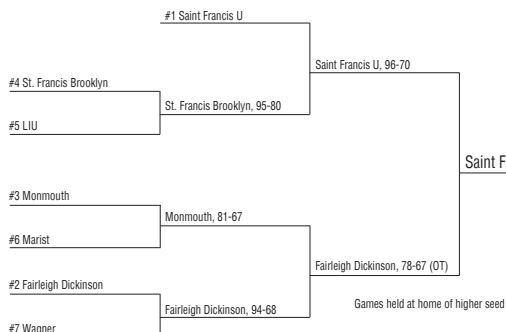

1991 NEC TOURNAMENT