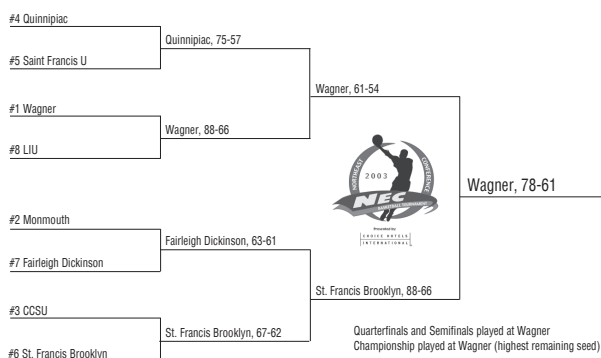

2003 NEC TOURNAMENT