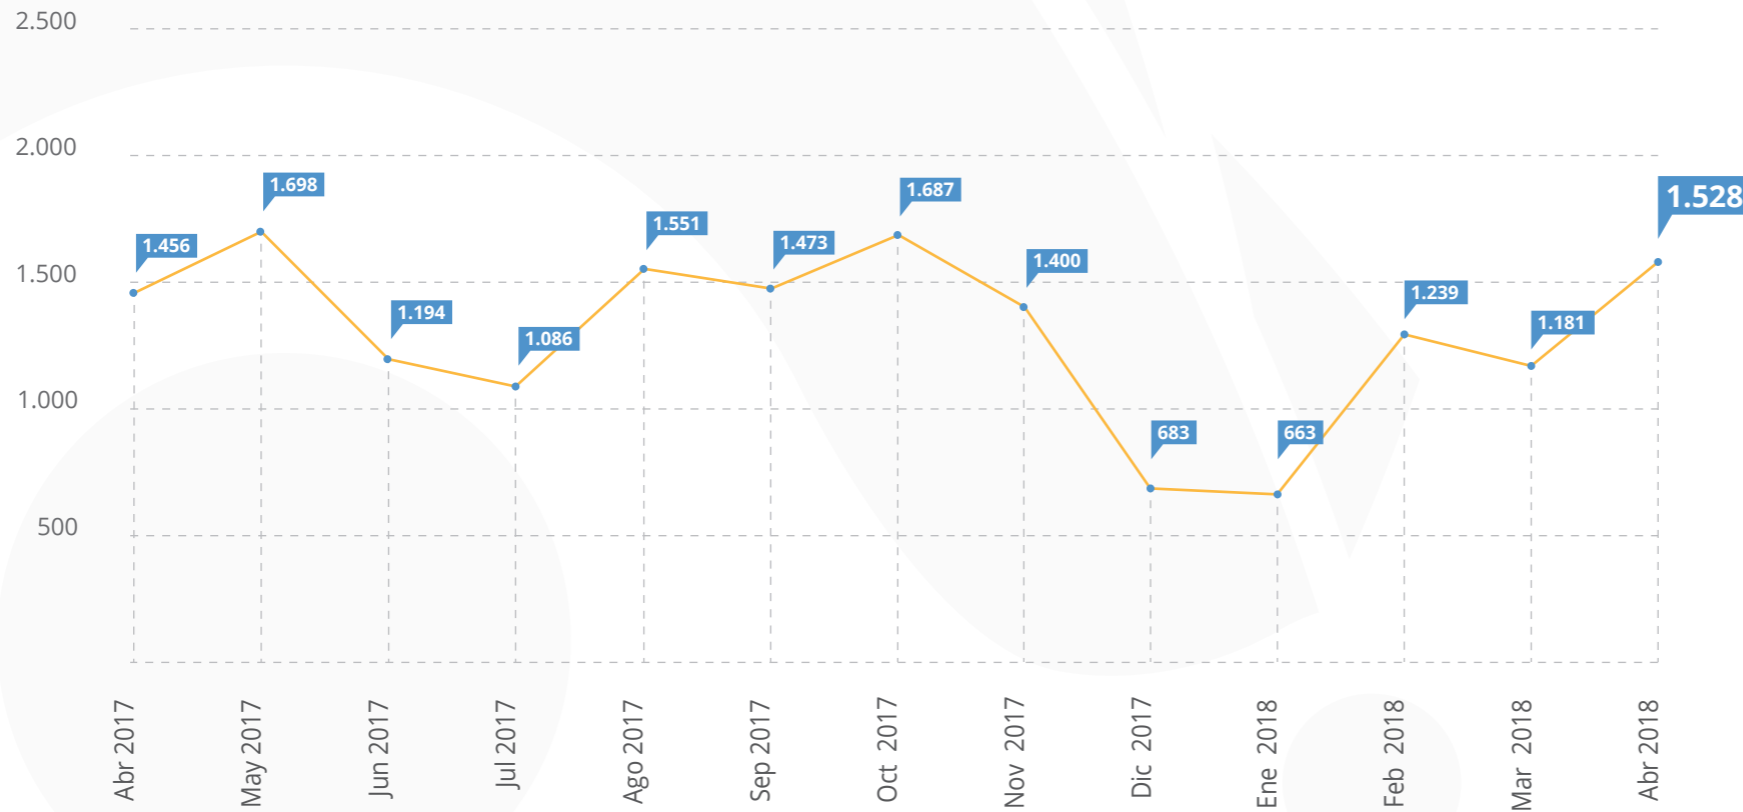

8. Total visitas portal

(Visitas a datos.biodiversidad.co entre abril 2017 - abril 2018).