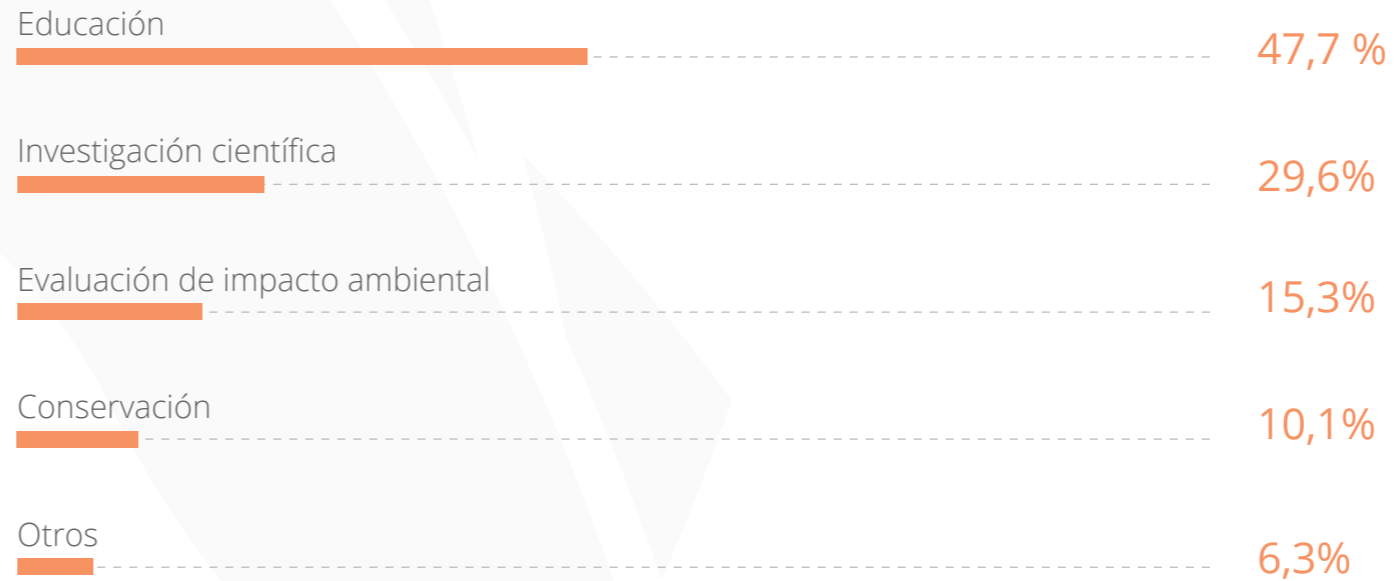

8. Total visitas portal

(Visitas a datos.biodiversidad.co entre abril 2017 - abril 2018).

TOTAL DE VISITAS

16.839

9. Visitas por país abril

(Visitas a datos.biodiversidad.co - Abril 2018).

1.528

2,3%	Otros países	34
0,7%	Reino Unido	11
0,7%	Brasil	11
0,8%	México	13
3,2%	Estados Unidos	49
92,2%	Colombia	1.410

10. Visitas por departamento abril

11. Total descargas portal

(Descargas consolidadas de datos.biodiversidad.co - Abril 2017 a abril 2018.

TOTAL DE DESCARGAS

6.993

12. Motivos de descarga

(Corresponden a las respuestas de los usuarios que descargaron en abril de 2018).

DESCARGAS ABRIL 2018

Canales de participación

Portal del SiB Colombia

Publica tus datos con ayuda de guías y manuales y mantente informado de nuestras actividades.

🔗 www.sibcolombia.net

Portal de datos

Explora, usa y contribuye a la calidad de los datos sobre más de **54.000** especies de la biodiversidad del país.