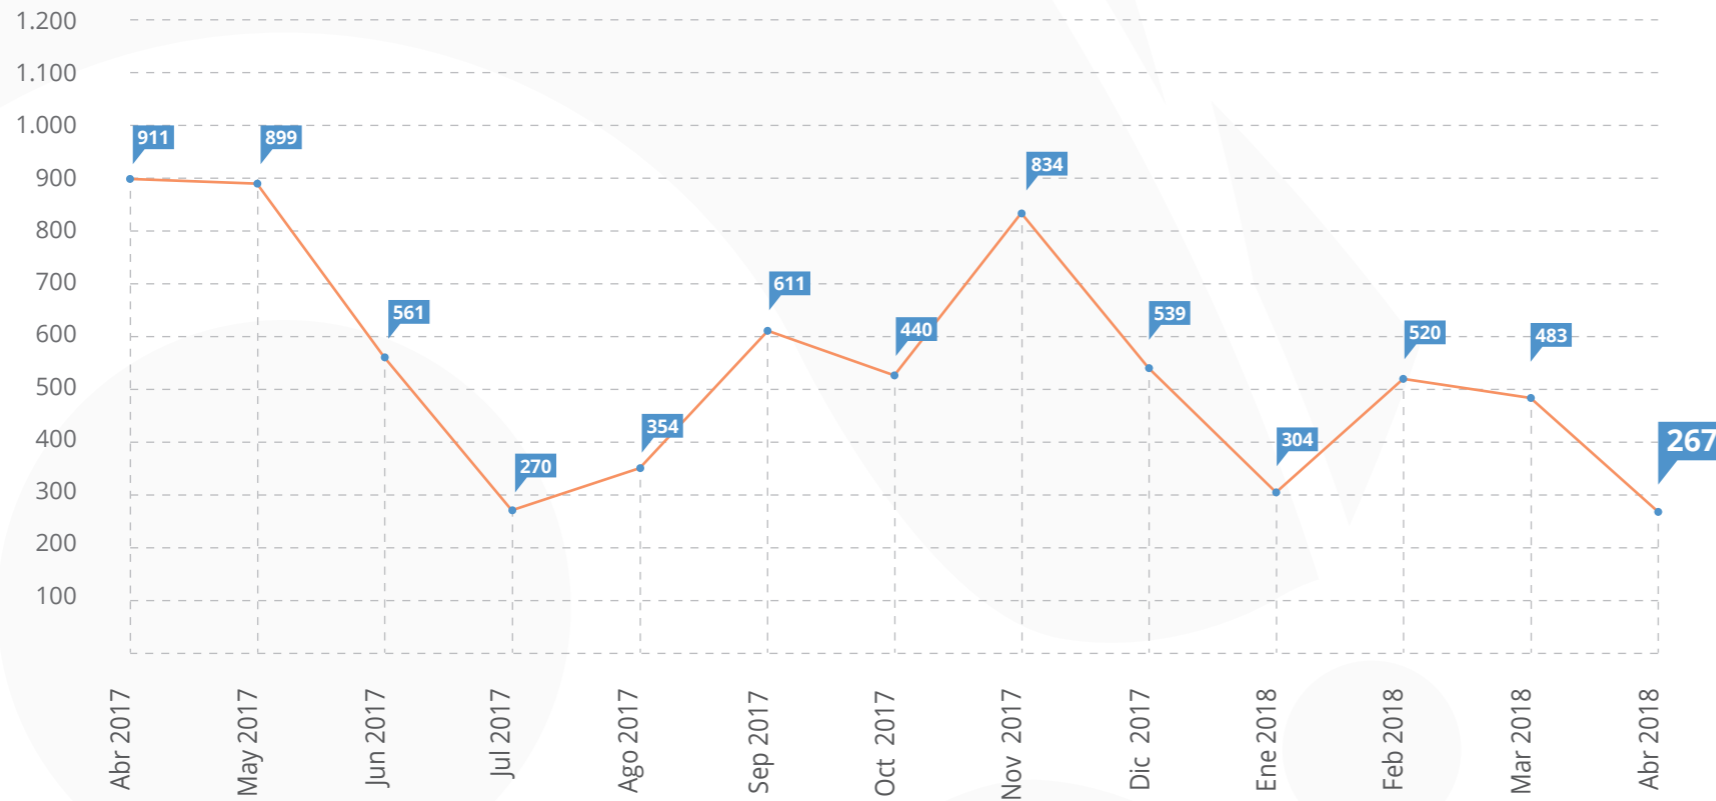

11. Total descargas portal

(Descargas consolidadas de datos.biodiversidad.co - Abril 2017 a abril 2018.