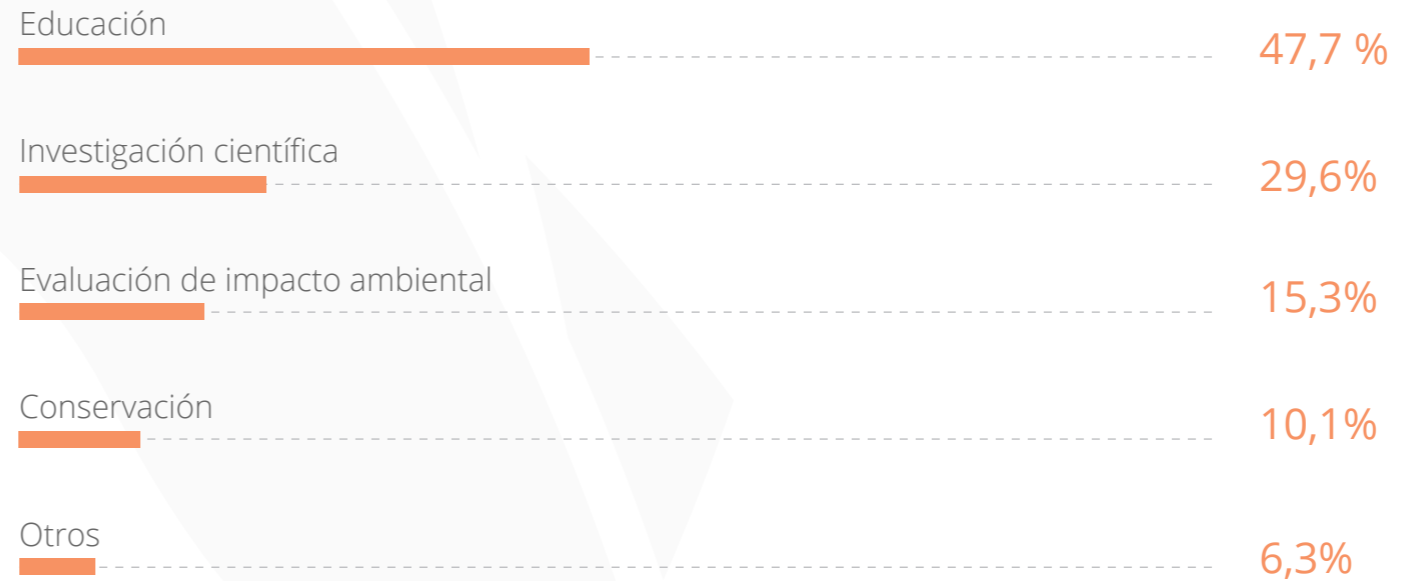

DESCARGAS ABRIL 2018