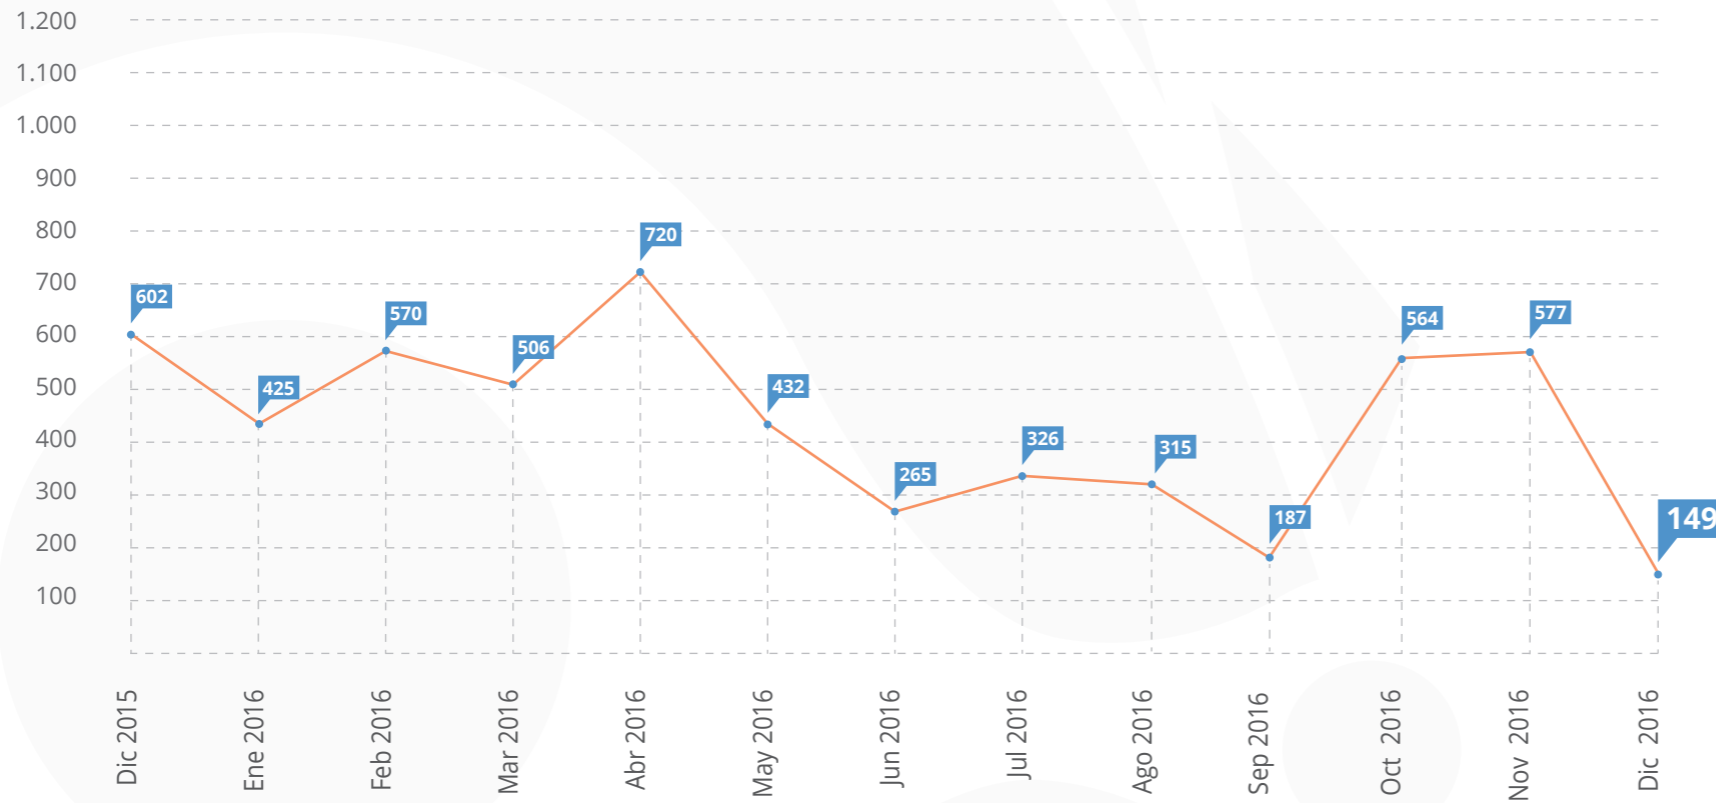

11. Total descargas portal

(Descargas consolidadas de data.sibcolombia.net y datos.biodiversidad.co - diciembre 2015 a diciembre 2016).