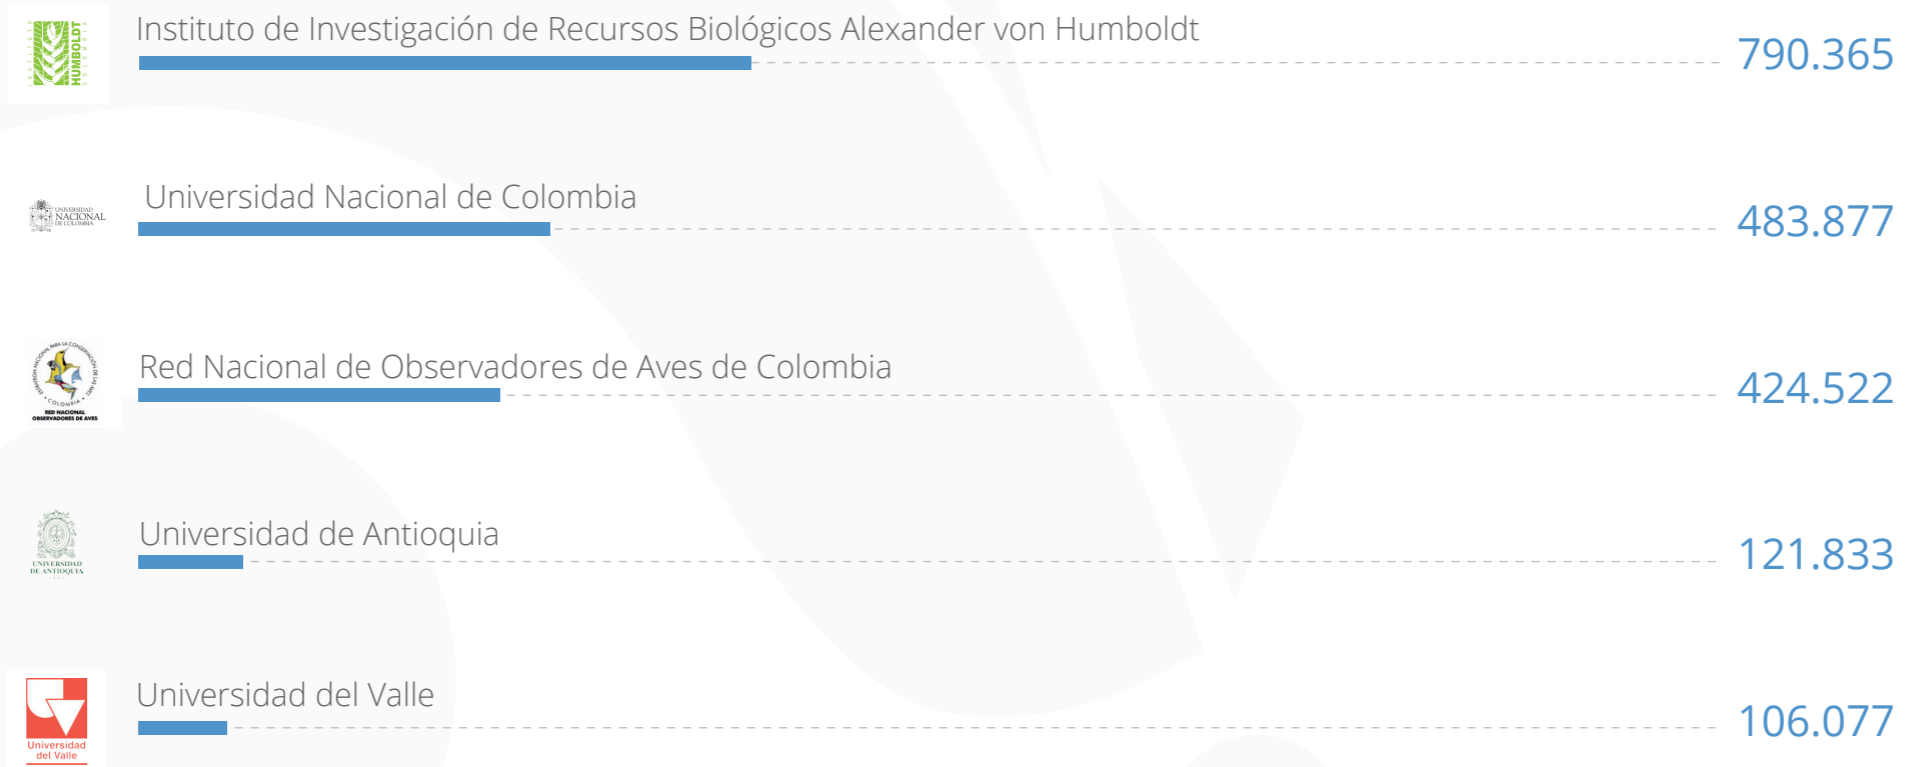

Fundación Omacha

84

6. Nuevos publicadores

(Socios que publican por primera vez en diciembre de 2016).

NO
LOGO

En el mes de diciembre
no se registraron nuevos publicadores.

7. Mayores publicadores

(Registros biológicos publicados hasta el 31 de diciembre de 2016).

8. Total visitas portal

(Visitas a data.sibcolombia.net entre diciembre 2015 a abril 2016 y a datos.biodiversidad.co entre abril 2016 - diciembre 2016).

TOTAL DE VISITAS

56.969

9. Visitas por país diciembre