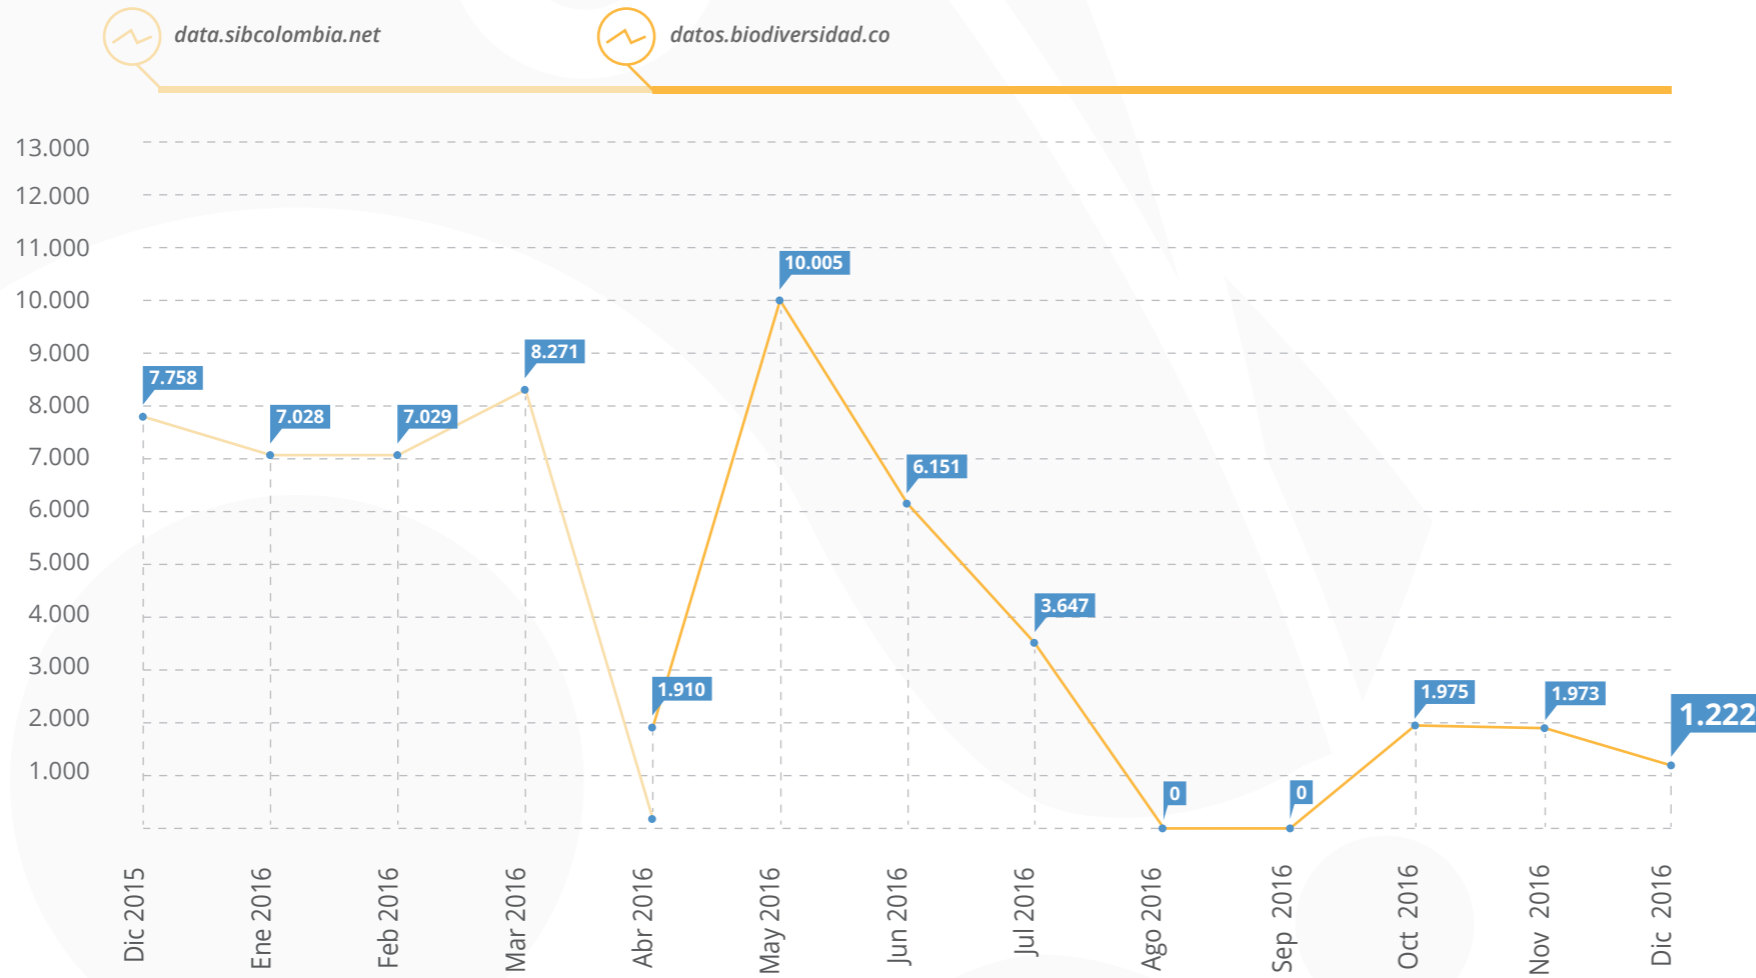

Fundación Omacha

84

6. Nuevos publicadores

(Socios que publican por primera vez en diciembre de 2016).

NO
LOGO

En el mes de diciembre
no se registraron nuevos publicadores.

7. Mayores publicadores

(Registros biológicos publicados hasta el 31 de diciembre de 2016).

8. Total visitas portal

(Visitas a data.sibcolombia.net entre diciembre 2015 a abril 2016 y a datos.biodiversidad.co entre abril 2016 - diciembre 2016).

TOTAL DE VISITAS

56.969

9. Visitas por país diciembre