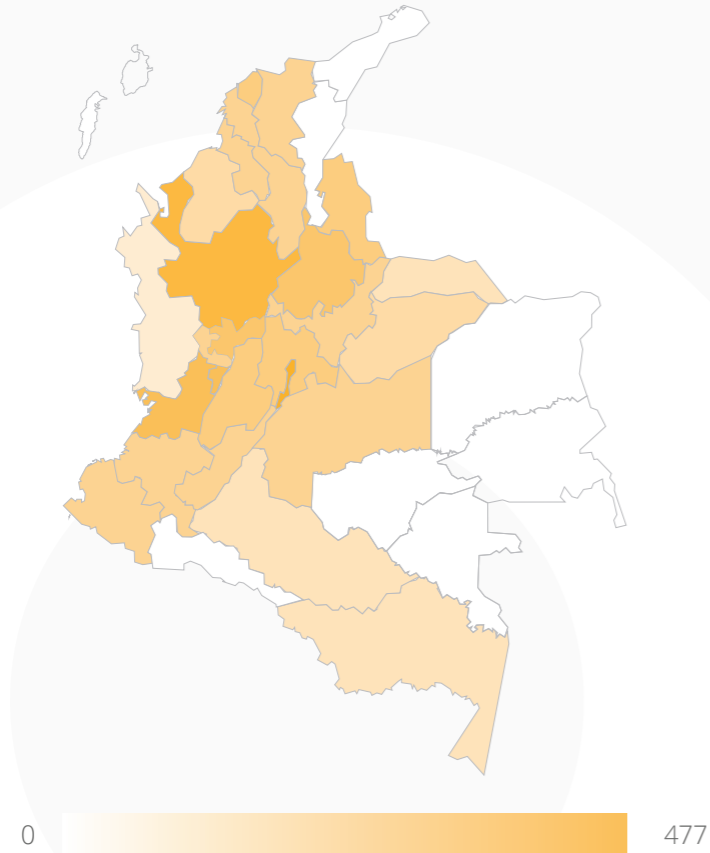

8. Total visitas portal

(Visitas a data.sibcolombia.net entre diciembre 2015 a abril 2016 y a datos.biodiversidad.co entre abril 2016 - diciembre 2016).

TOTAL DE VISITAS

56.969

9. Visitas por país diciembre

(Visitas a datos.biodiversidad.co - Diciembre 2016).

0 1.028

1.222

5,1%	Otros países	62
0,6%	México	7
0,9%	Reino Unido	11
0,9%	Brasil	11
8,4%	Estados Unidos	103
84,1%	Colombia	1.028

10. Visitas por departamento diciembre

1.028

26%	Otros departamentos	268
5,0%	Norte de Santander	51
5,4%	Boyacá	55
5,7%	Valle del Cauca	59
11,5%	Antioquia	118
46,4%	Bogotá	477

11. Total descargas portal

(Descargas consolidadas de data.sibcolombia.net y datos.biodiversidad.co - diciembre 2015 a diciembre 2016).