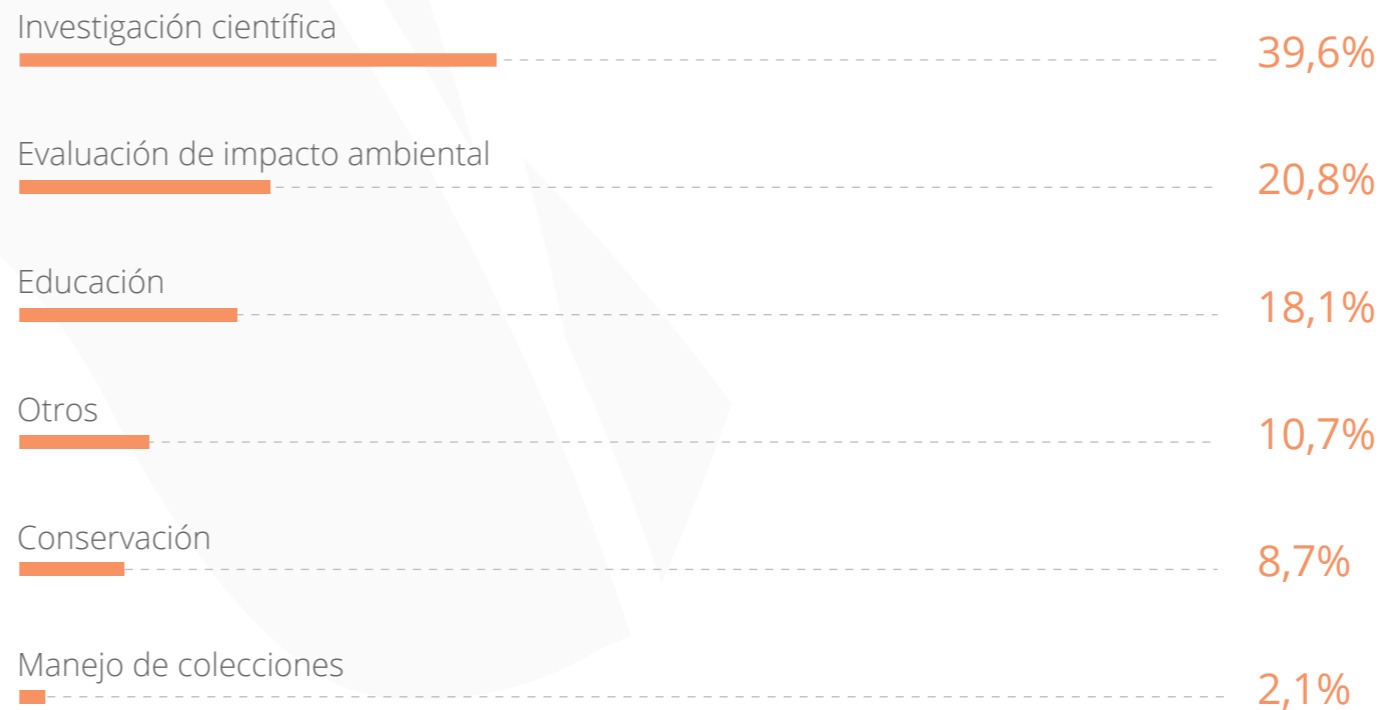

TOTAL DE DESCARGAS

5.638

12. Motivos de descarga

(Corresponden a las respuestas de los usuarios que descargaron en diciembre de 2016).

DESCARGAS DICIEMBRE 2016

149

Canales de participación

Portal del SiB Colombia

Publique sus datos con ayuda de guías y manuales y manténgase informado de nuestras actividades.

➦ www.sibcolombia.net

Portal de datos

Explore, use y contribuya a la calidad de los datos sobre más de **54.000** especies de la biodiversidad del país.