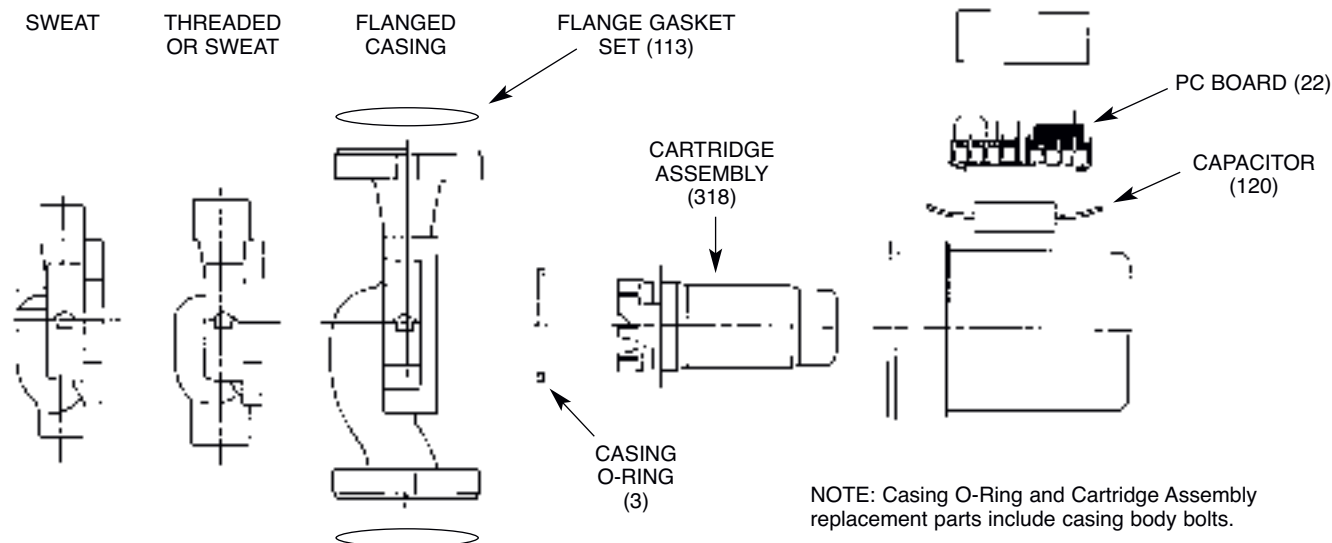

Replacement Parts List

104-110

00 Circulators

SUPERSEDES: February 4, 2015

EFFECTIVE: June 28, 2015

003-

PUMP MODEL NUMBER	CASING O-RING	FLANGE GASKET SET	CAPACITOR or PC BOARD	CARTRIDGE ASSY. COMPLETE	VALVE ASSY. TRANS/RELAY
003-B4	007-003RP	NA	007-002RP	003-001RP	NA
003-B4-1 (GRAINGER)	NA	NA	NA	003-002RP	NA
003-B4-1IFC	007-003RP	NA	007-002RP	003-003RP	006-044RP
003-B4-1PNP	007-003RP	NA	007-002RP	003-001RP	NA
003-B4-2 (GRAINGER)	NA	NA	NA	003-002RP	NA
003-B4-2IFC	007-003RP	NA	007-002RP	003-001RP	006-047RP
003-B4-2PNP	007-003RP	NA	007-002RP	003-001RP	NA
003-B4-3PNP	007-003RP	NA	007-002RP	003-001RP	006-047RP
003-B4-4PNP	007-003RP	NA	007-002RP	003-001RP	006-047RP
003-B4-IFC	007-003RP	NA	007-002RP	003-003RP	006-044RP
003-B4-PNP	007-003RP	NA	007-002RP	003-001RP	NA
003-B5Y	007-003RP	NA	007-002RP	003-001RP	NA
003-B6Y	007-003RP	NA	008-054RP	003-001RP	NA
003-BC4	007-003RP	NA	007-002RP	003-001RP	NA
003-BC4-1	007-003RP	NA	007-002RP	003-001RP	NA
003-BC4-10PNP	007-003RP	NA	007-002RP	003-001RP	006-047RP
003-BC4-11PNP	007-003RP	NA	007-002RP	003-001RP	006-047RP
003-BC4-1IFC	007-003RP	NA	007-002RP	003-001RP	006-047RP
003-BC4-1PNP	007-003RP	NA	007-002RP	003-001RP	NA
003-BC4-2 (GRAINGER)	NA	NA	NA	003-002RP	NA
003-BC4-2IFC	007-003RP	NA	007-002RP	003-001RP	006-047RP
003-BC4-2PNP	007-003RP	NA	007-002RP	003-001RP	006-047RP
003-BC4-3 (GRAINGER)	NA	NA	NA	003-002RP	NA
003-BC4-3PNP	007-003RP	NA	007-002RP	003-001RP	006-047RP
003-BC4-4	007-003RP	NA	007-002RP	003-001RP	NA
003-BC4-4PNP	007-003RP	NA	007-002RP	003-001RP	NA
003-BC4-5PNP	007-003RP	NA	007-002RP	003-001RP	NA
003-BC4-6PNP	007-003RP	NA	007-002RP	003-001RP	006-047RP
003-BC4-7PNP	007-003RP	NA	007-002RP	003-001RP	006-047RP
003-BC4-8PNP	007-003RP	NA	007-002RP	003-001RP	NA
003-BC4-9PNP	007-003RP	NA	007-002RP	003-001RP	NA
003-BC4-IFC	007-003RP	NA	007-002RP	003-001RP	006-047RP