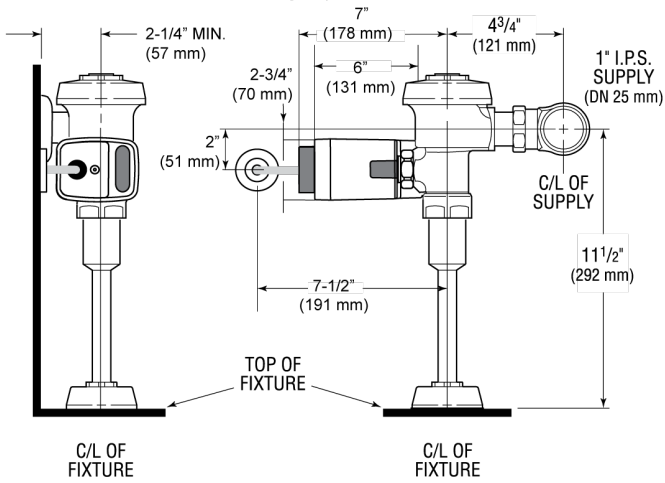

[Find a compatible water closet](#) for this flushometer.

**WARRANTY**

[View Warranty Information](#)

Sloan 10500 Seymour Ave, Franklin Park, IL 60131

Phone: 800.982.5839 • Fax: 800.447.8329 • [sloan.com](http://sloan.com)

**ROUGH-IN**

EL-700-A Single-Flush SideMount Hardwired unit  
shown on an existing Royal 186 urinal flushometer

EL-700-A Single-Flush SideMount Hardwired unit  
shown on an existing Royal 111 closet flushometer