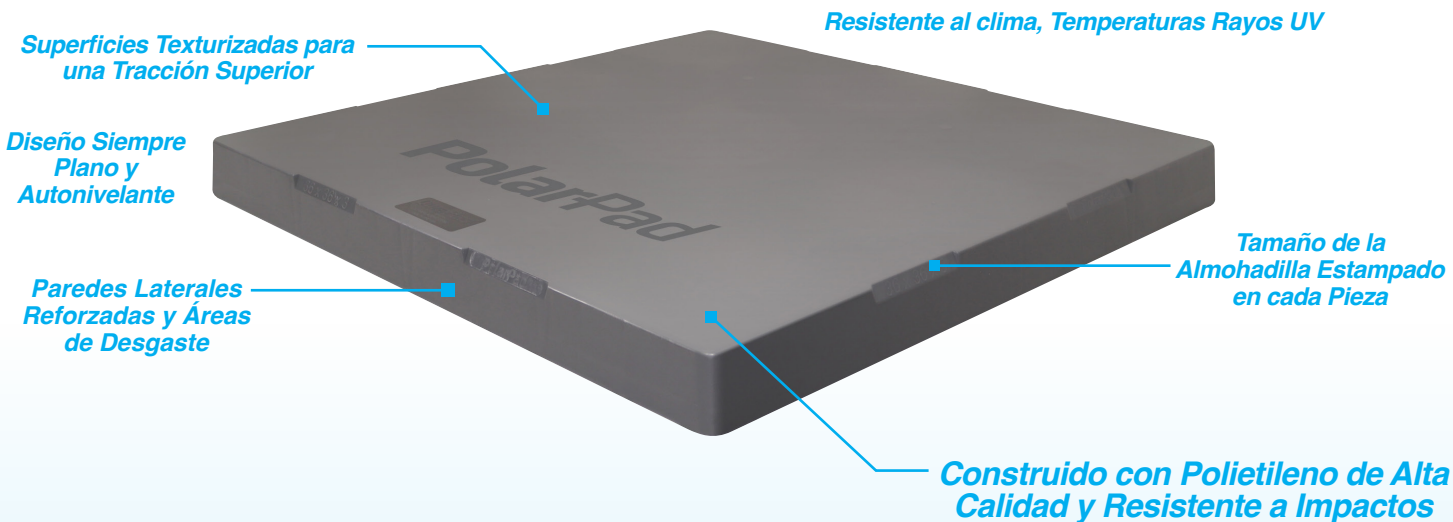

PolarPad™

HEAVY DUTY HVAC PADS

ROBUSTO, CONFIABLE Y RESISTENTE A LOS IMPACTOS...

Empiece Fuerte con PolaPad

Las instalaciones de condensadores comienzan mejor con PolarPad. El PolarPad es una almohadilla de plástico creada y diseñada como base para equipos HVAC. La almohadilla está moldeada por inyección de polietileno, que es duradero, fuerte y liviano. El diseño único tiene acanaladuras fuertes y uniformes a lo largo de la parte inferior. La almohadilla está moldeada con una textura a lo largo de la parte superior para la tracción, y bordes redondeados en los lados para dar un aspecto y una sensación de concreto limpio.

Especificaciones técnicas

- ❑ Resistencia de la resina de polietileno:
 - refrigerantes, aceites, soluciones salinas, orina canina, y degradación UV
- ❑ Temperatura de servicio:
 - -60°F a 180°F
- ❑ Temperatura combustible:
 - Encendido automático a 662 °F
 - Encendido instantáneo a 649 °F
- ❑ Aprobaciones de resina de polietileno:
 - ASTM D4976 – PE233
 - FDA 21 CFR 177.1520^{3.2a}
 - (B-H según 21 CFR 176.170(c))

Durabilidad Incomparable, Perfectamente Nivelada y 90% Más Liviana que las Plataformas de Concreto... y Eso es Solo la Punta del Iceberg.

PolarPad™

HEAVY DUTY HVAC PADS

BASTANTE DEBAJO DE LA SUPERFICIE...

Comience fuerte con PolarPad

La diferencia PolarPad			
Durabilidad Superior	✓	Autonivelante	✓
Liviano	✓	Resiste el agrietamiento	✓
Resistente a los rayos UV	✓	Material sin uso	✓
Superior en Frio	✓	Fabricado con polietileno	✓
Resistencia al Impacto Superior	✓	Siempre una parte plana	✓
Paredes laterales reforzadas	✓	Disponibilidad constante y plazos de entrega	✓
Vida útil superior	✓	Coloración consistente	✓