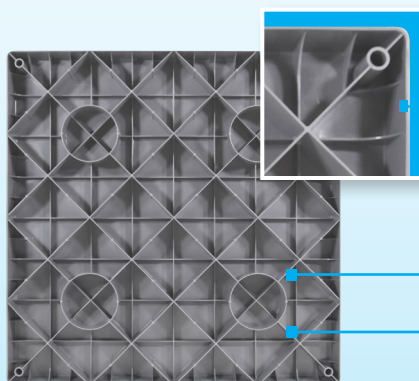

PolarPad™

HEAVY DUTY HVAC PADS

ROBUSTO, CONFIABLE Y RESISTENTE A LOS IMPACTOS...

Empiece Fuerte con PolaPad

Las instalaciones de condensadores comienzan mejor con PolarPad. El PolarPad es una almohadilla de plástico creada y diseñada como base para equipos HVAC. La almohadilla está moldeada por inyección de polietileno, que es duradero, fuerte y liviano. El diseño único tiene acanaladuras fuertes y uniformes a lo largo de la parte inferior. La almohadilla está moldeada con una textura a lo largo de la parte superior para la tracción, y bordes redondeados en los lados para dar un aspecto y una sensación de concreto limpio.

Durabilidad Incomparable, Perfectamente Nivelada y 90% Más Liviana que las Plataformas de Concreto... y Eso es Solo la Punta del Iceberg.

PolarPad™

HEAVY DUTY HVAC PADS

BASTANTE DEBAJO DE LA SUPERFICIE...

Comience fuerte con PolarPad

La diferencia PolarPad			
Durabilidad Superior	✓	Autonivelante	✓
Liviano	✓	Resiste el agrietamiento	✓
Resistente a los rayos UV	✓	Material sin uso	✓
Superior en Frio	✓	Fabricado con polietileno	✓
Resistencia al Impacto Superior	✓	Siempre una parte plana	✓
Paredes laterales reforzadas	✓	Disponibilidad constante y plazos de entrega	✓
Vida útil superior	✓	Coloración consistente	✓