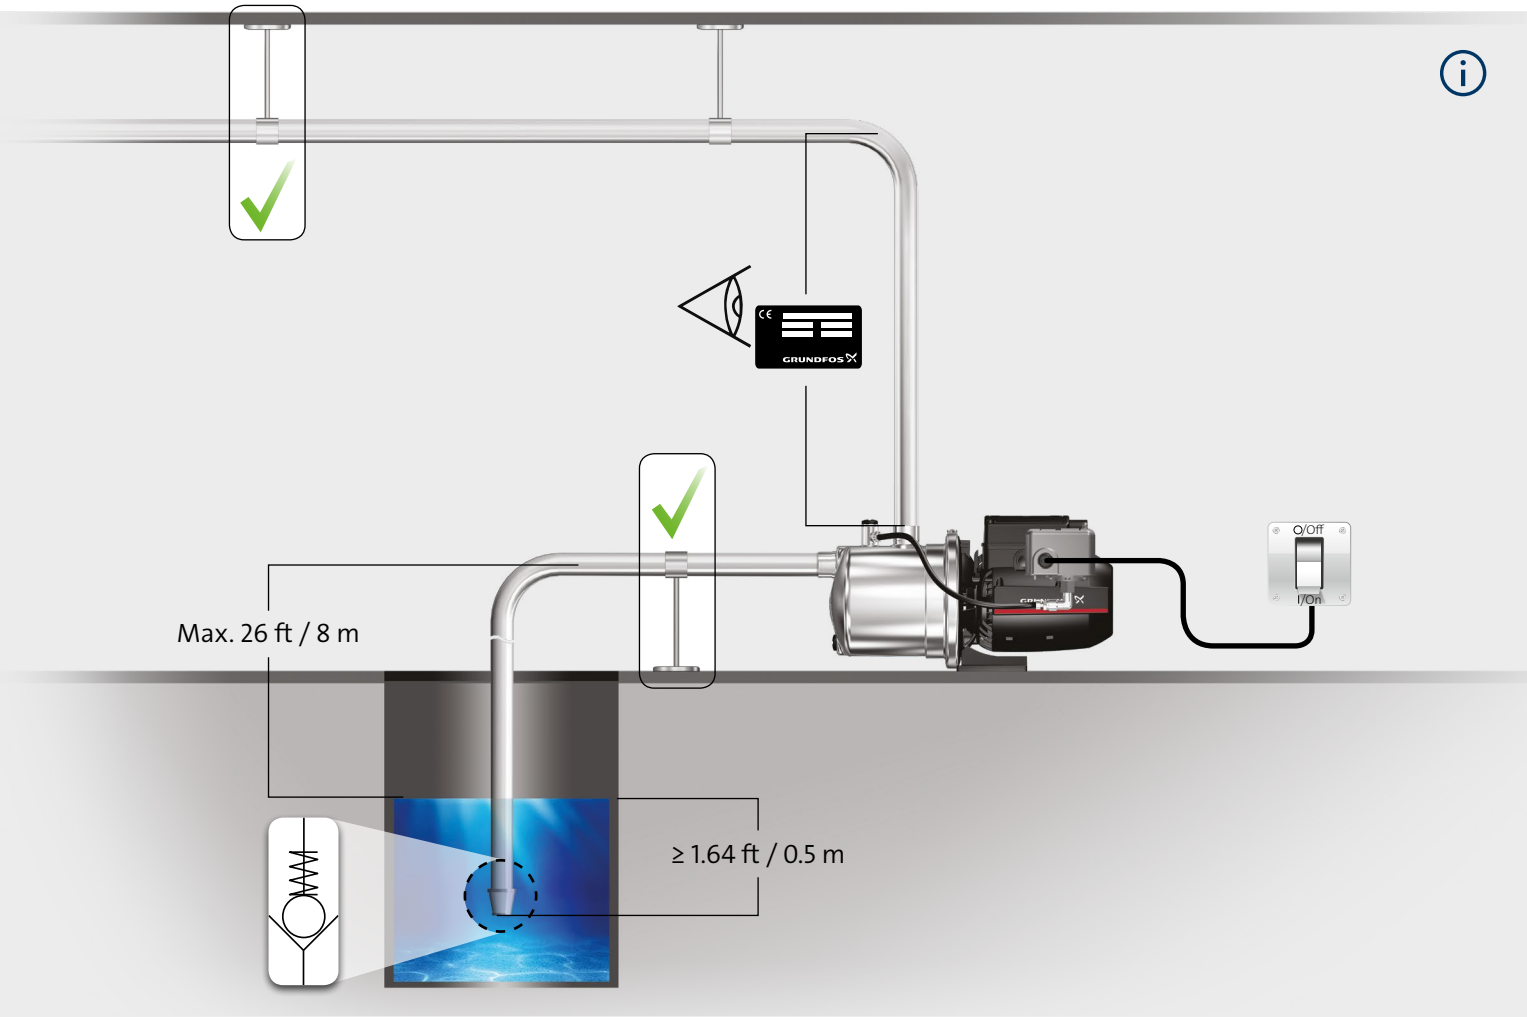

JP PS

Jet pumps with
pressure switch

115/230 V, 60 Hz

Further product documentation
net.grundfos.com/qr/i/99613293

Min./Max. 32/104 °F (S3: 140 °F)
Min./Max. 0/40 °C (S3: 60 °C)

$P_{max} = 87$ psi (6 bar)

• Voltage [V] • Connection:
• Frequency [Hz] NPT

Min./Max. 32/104 °F (S3: 131 °F)
Min./Max. 0/40 °C (S3: 55 °C)

Max. 26 ft / 8 m

≥ 1.64 ft / 0.5 m

1

4 x

4 x

2

115 V