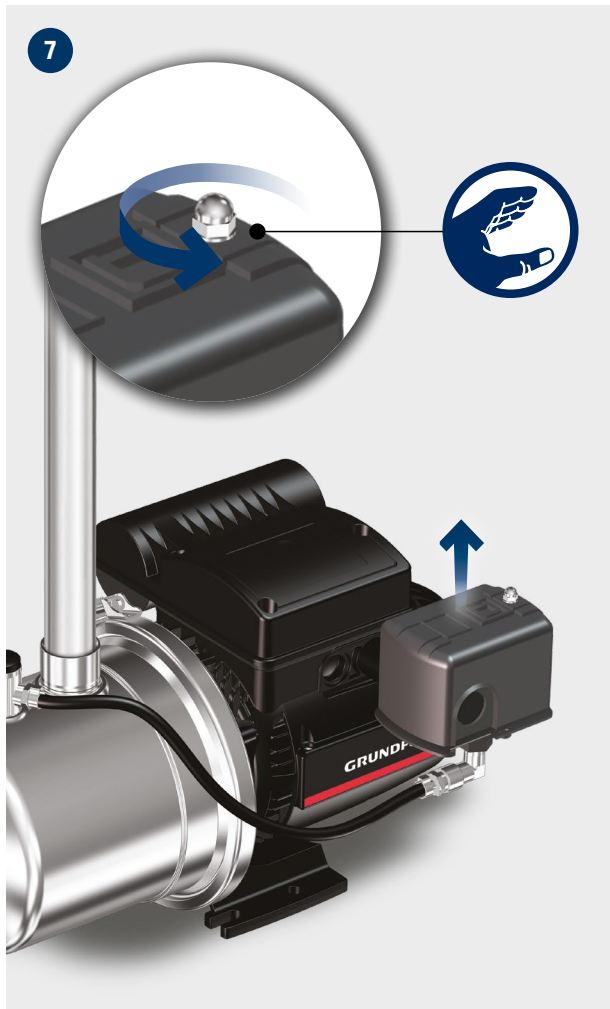

Min./Max. 32/104 °F (S3: 131 °F)
Min./Max. 0/40 °C (S3: 55 °C)

Max. 26 ft / 8 m

≥ 1.64 ft / 0.5 m

1

4 x

4 x

2

115 V