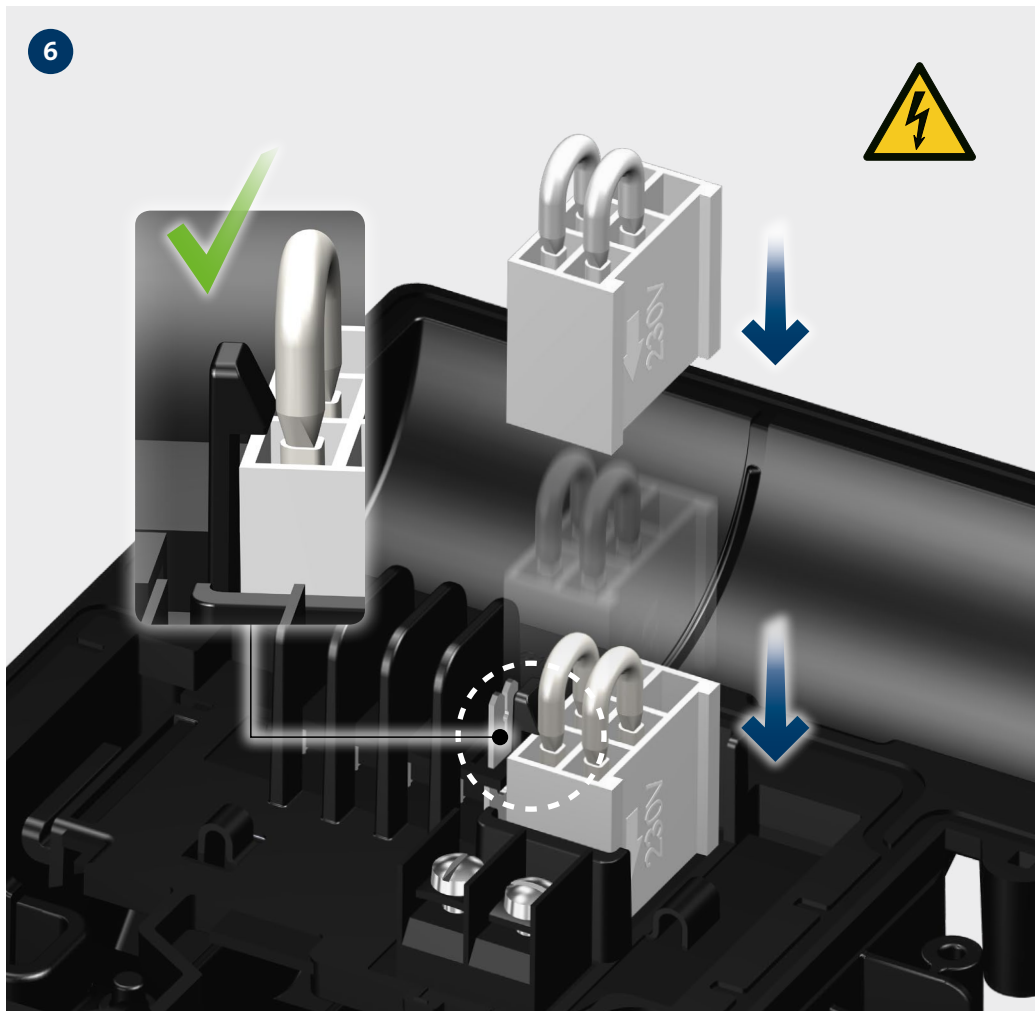

Min./Max. 32/104 °F (S3: 131 °F)
Min./Max. 0/40 °C (S3: 55 °C)

Max. 26 ft / 8 m

≥ 1.64 ft / 0.5 m

1

4 x

4 x

2

115 V