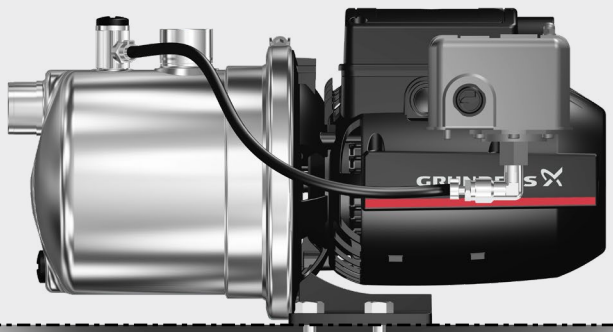

JP PS

Jet pumps with
pressure switch

115/230 V, 60 Hz

Further product documentation
net.grundfos.com/qr/i/99613293

Min./Max. 32/104 °F (S3: 140 °F)
Min./Max. 0/40 °C (S3: 60 °C)

$P_{max} = 87$ psi (6 bar)

• Voltage [V] • Connection:
• Frequency [Hz] NPT

Min./Max. 32/104 °F (S3: 131 °F)
Min./Max. 0/40 °C (S3: 55 °C)

Max. 26 ft / 8 m

≥ 1.64 ft / 0.5 m

1

4 x

4 x

2

115 V