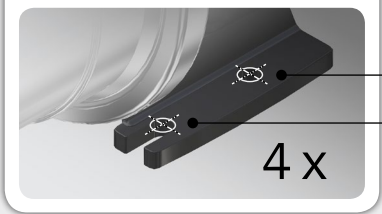

Min./Max. 32/104 °F (S3: 131 °F)
Min./Max. 0/40 °C (S3: 55 °C)

Max. 26 ft / 8 m

≥ 1.64 ft / 0.5 m

1

4 x

4 x

2

115 V