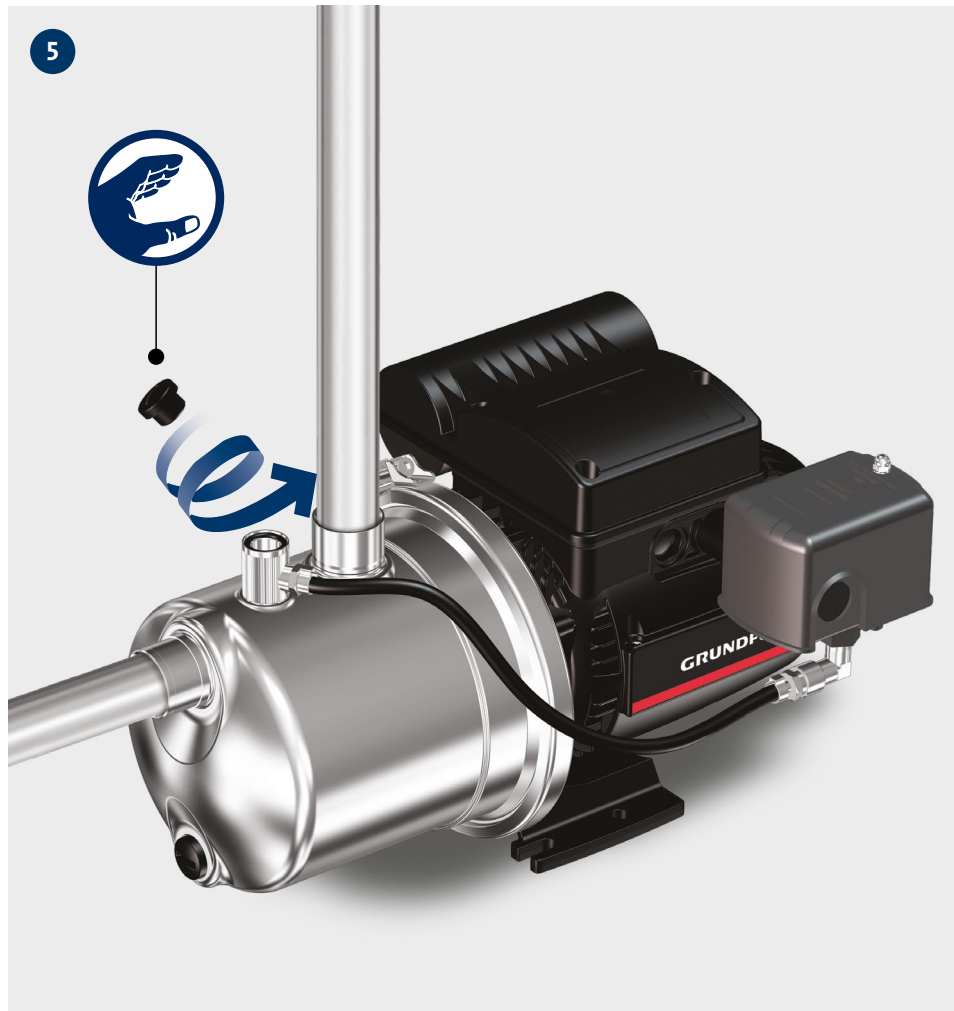

JP PS

Jet pumps with
pressure switch

115/230 V, 60 Hz

Further product documentation
net.grundfos.com/qr/i/99613293

Min./Max. 32/104 °F (S3: 140 °F)
Min./Max. 0/40 °C (S3: 60 °C)

$P_{max} = 87$ psi (6 bar)

• Voltage [V] • Connection:
• Frequency [Hz] NPT

Min./Max. 32/104 °F (S3: 131 °F)
Min./Max. 0/40 °C (S3: 55 °C)

Max. 26 ft / 8 m

≥ 1.64 ft / 0.5 m

1

4 x

4 x

2

115 V