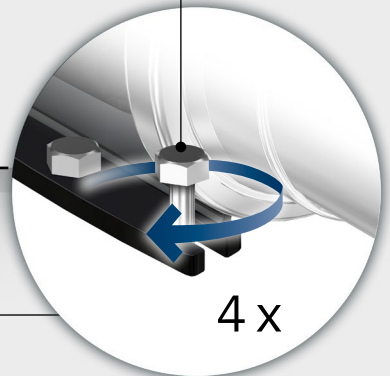

Min./Max. 32/104 °F (S3: 131 °F)
Min./Max. 0/40 °C (S3: 55 °C)

Max. 26 ft / 8 m

≥ 1.64 ft / 0.5 m

1

4 x

4 x

2

115 V