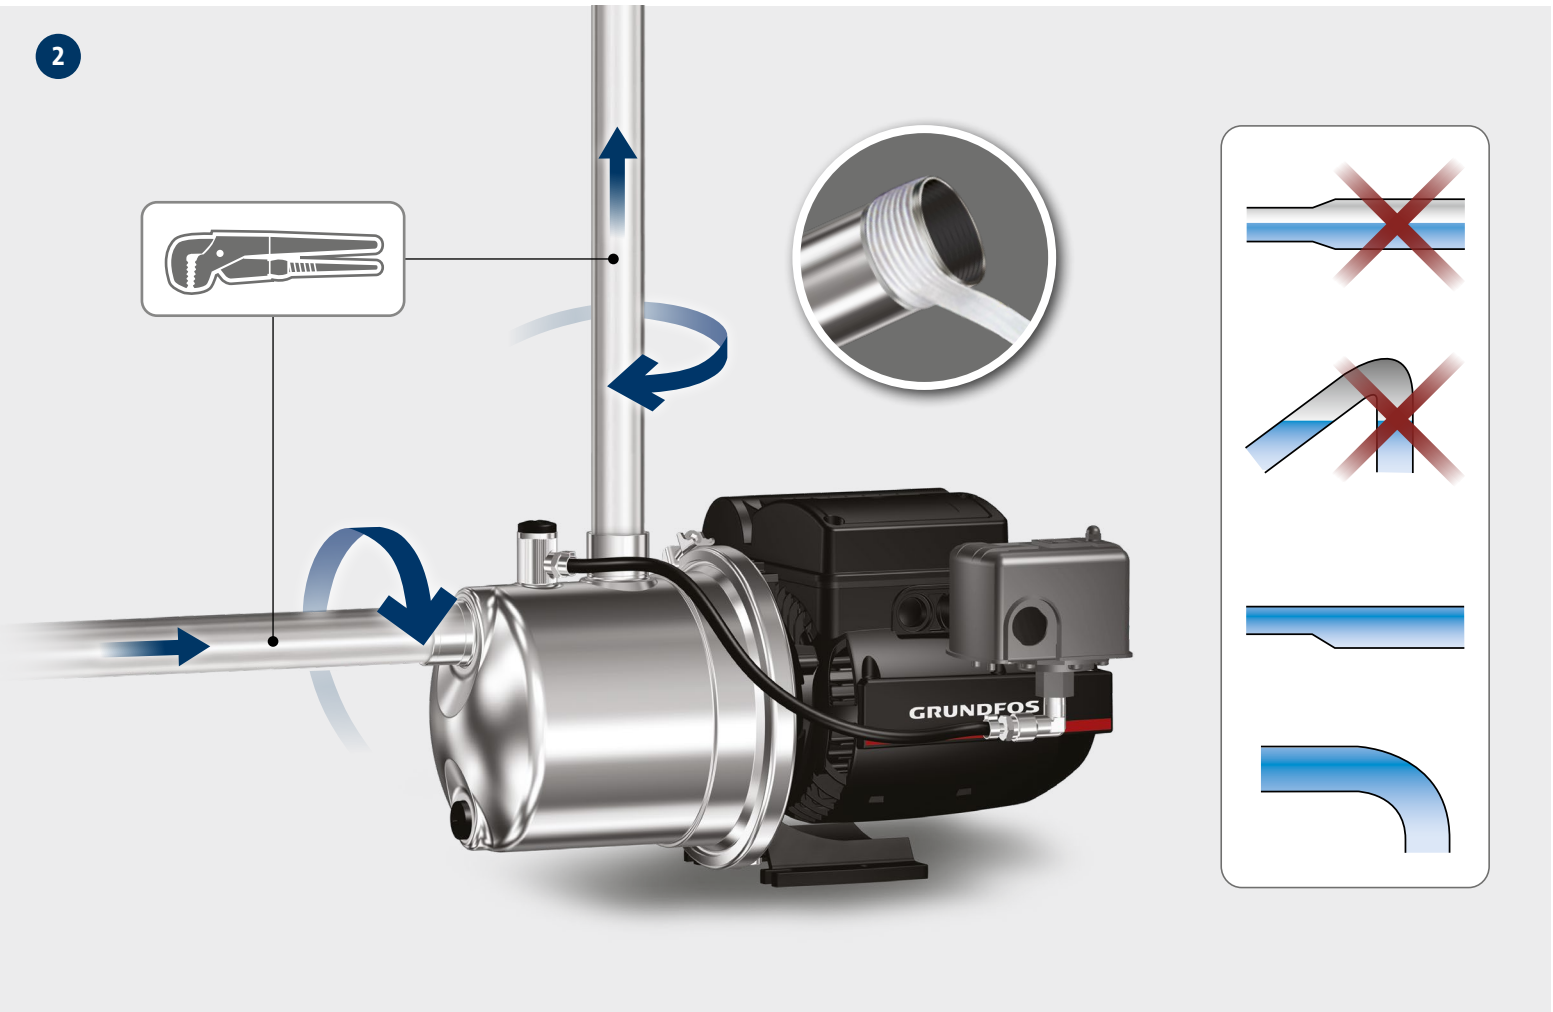

JP PS

Jet pumps with
pressure switch

115/230 V, 60 Hz

Further product documentation
net.grundfos.com/qr/i/99613293

Min./Max. 32/104 °F (S3: 140 °F)
Min./Max. 0/40 °C (S3: 60 °C)

$P_{max} = 87$ psi (6 bar)

• Voltage [V] • Connection:
• Frequency [Hz] NPT

Min./Max. 32/104 °F (S3: 131 °F)
Min./Max. 0/40 °C (S3: 55 °C)

Max. 26 ft / 8 m

≥ 1.64 ft / 0.5 m

1

4 x

4 x

2

115 V