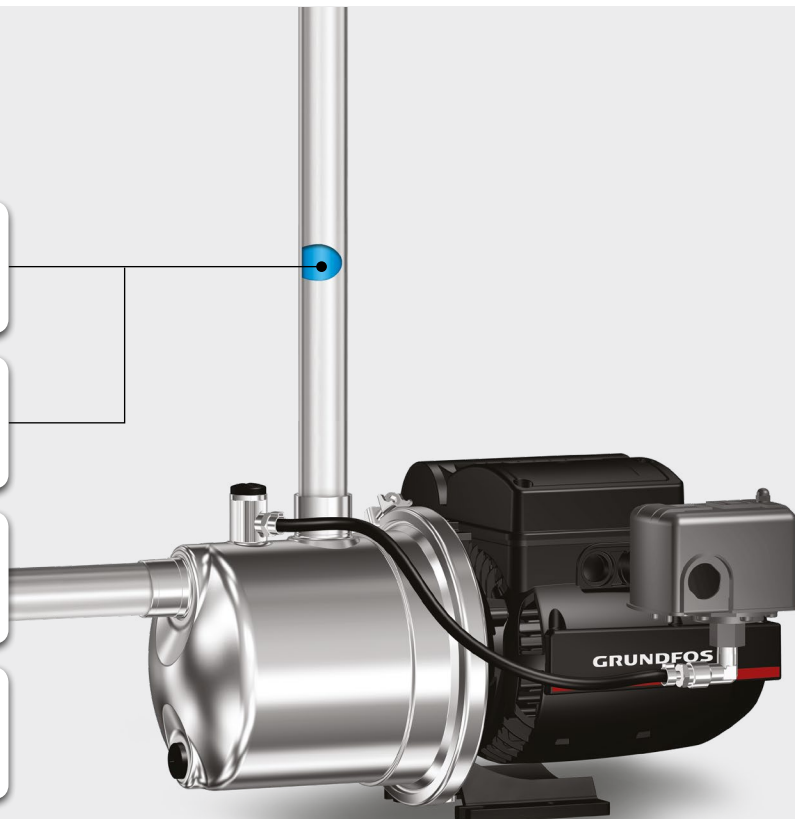

JP PS

Jet pumps with
pressure switch

115/230 V, 60 Hz

Further product documentation
net.grundfos.com/qr/i/99613293

Min./Max. 32/104 °F (S3: 140 °F)
Min./Max. 0/40 °C (S3: 60 °C)

$P_{max} = 87$ psi (6 bar)

• Voltage [V] • Connection:
• Frequency [Hz] NPT

Min./Max. 32/104 °F (S3: 131 °F)
Min./Max. 0/40 °C (S3: 55 °C)

Max. 26 ft / 8 m

≥ 1.64 ft / 0.5 m

1

4 x

4 x

2

115 V