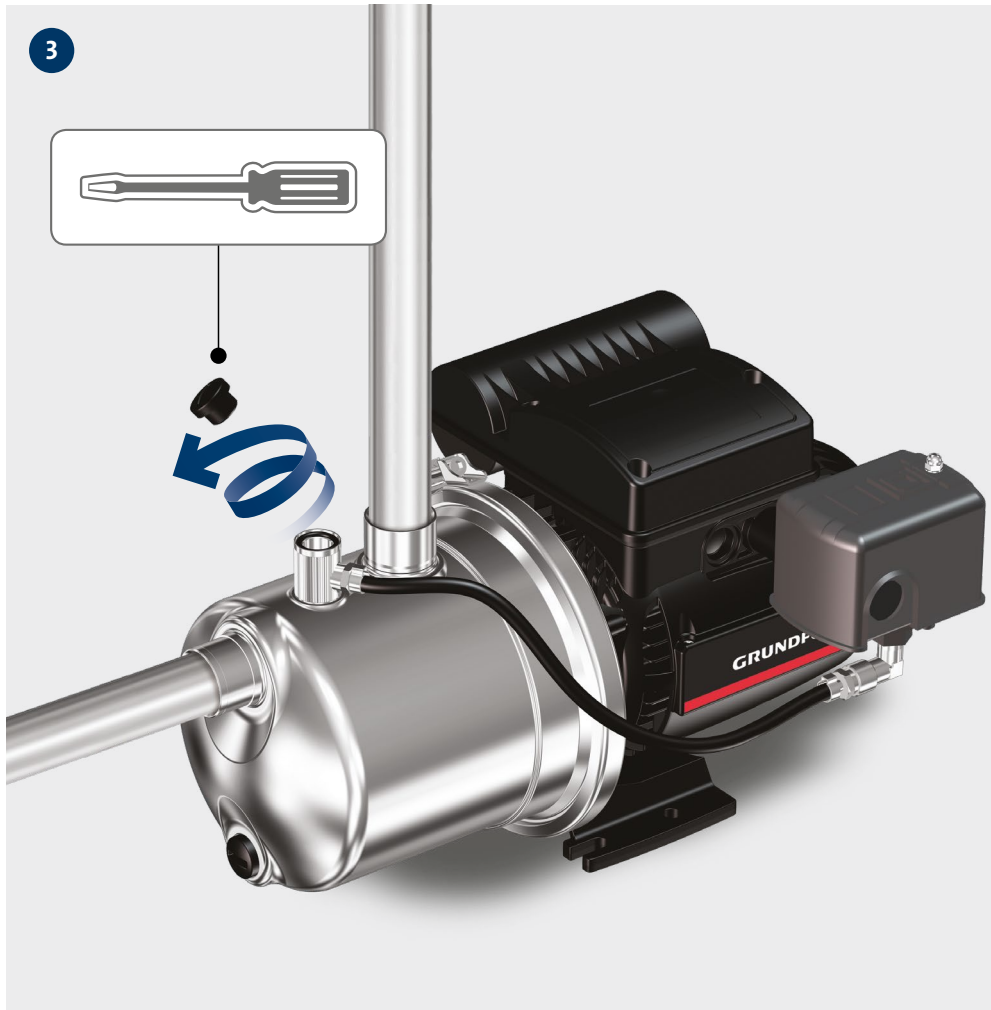

JP PS

Jet pumps with
pressure switch

115/230 V, 60 Hz

Further product documentation
net.grundfos.com/qr/i/99613293

Min./Max. 32/104 °F (S3: 140 °F)
Min./Max. 0/40 °C (S3: 60 °C)

$P_{max} = 87$ psi (6 bar)

• Voltage [V] • Connection:
• Frequency [Hz] NPT

Min./Max. 32/104 °F (S3: 131 °F)
Min./Max. 0/40 °C (S3: 55 °C)

Max. 26 ft / 8 m

≥ 1.64 ft / 0.5 m

1

4 x

4 x

2

115 V