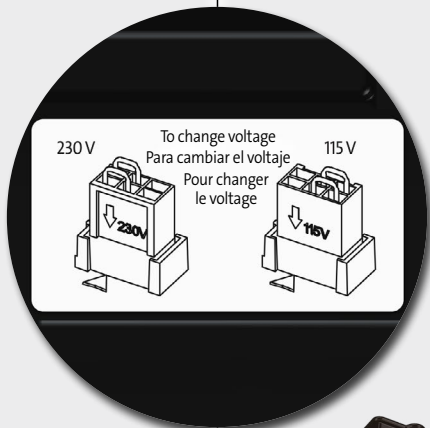

Min./Max. 32/104 °F (S3: 131 °F)
Min./Max. 0/40 °C (S3: 55 °C)

Max. 26 ft / 8 m

≥ 1.64 ft / 0.5 m

1

4 x

4 x

2

115 V