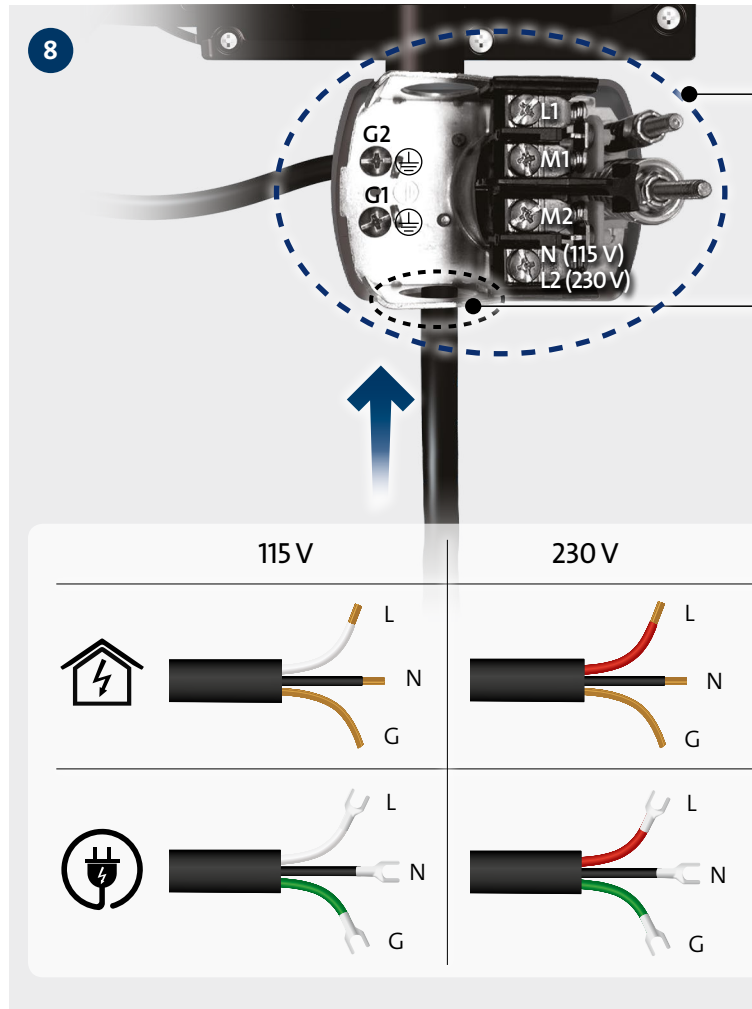

Min./Max. 32/104 °F (S3: 131 °F)
Min./Max. 0/40 °C (S3: 55 °C)

Max. 26 ft / 8 m

≥ 1.64 ft / 0.5 m

1

4 x

4 x

2

115 V