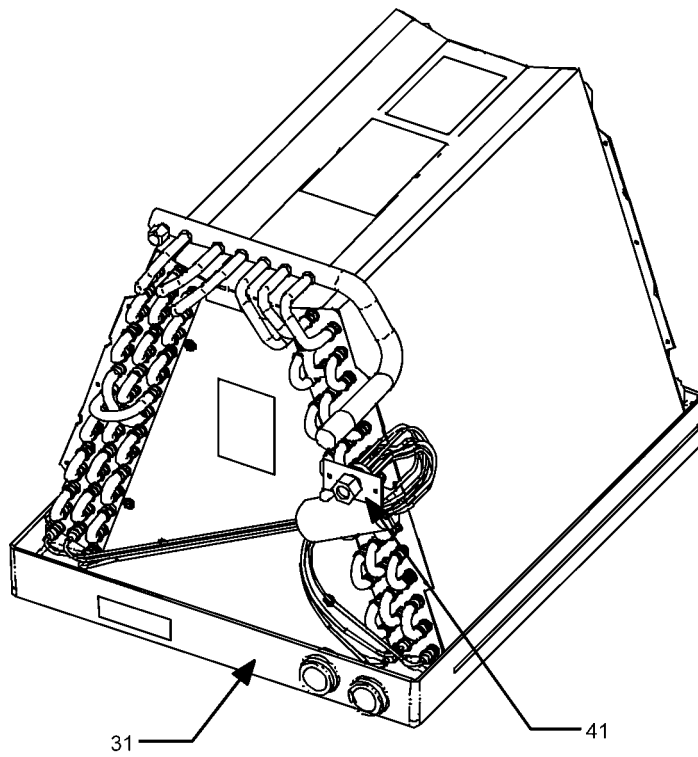

ASSEMBLY

ASSEMBLY

Ref Part No:	Description:	Ref. Part No:	Description:
<i>Image 1:</i>			
31	BT5076502		DRAIN PAN LRG (M3, M6, M9, M12, M14, M16)
31	BT5076501		DRAIN PAN MED (M2, M5, M8, M11)
31	BT5076500		DRAIN PAN SML (M1, M4, M10)
31	BT5076503		DRAIN PAN XLG (M7, M13, M15, M17)

Expanded Model Nomenclature

- M1 - CAUF1824A6AA
- M2 - CAUF1824B6AA
- M3 - CAUF1824C6AA
- M4 - CAUF3030A6AA
- M5 - CAUF3030B6AA
- M6 - CAUF3030C6AA
- M7 - CAUF3030D6AA
- M8 - CAUF3131B6AA
- M9 - CAUF3131C6AA
- M10 - CAUF3636A6AA
- M11 - CAUF3636B6AA
- M12 - CAUF3636C6AA
- M13 - CAUF3636D6AA
- M14 - CAUF3642C6AA
- M15 - CAUF3642D6AA
- M16 - CAUF4860C6AA
- M17 - CAUF4860D6AA