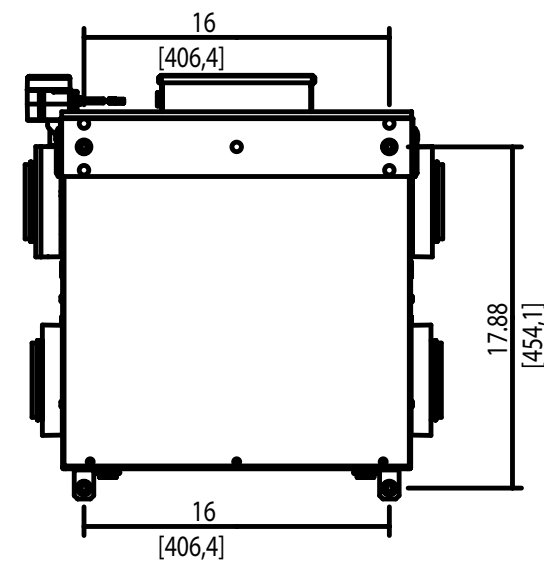

### HORIZONTAL INSTALL

### VERTICAL INSTALL

Model: FIT 80E-D-M (HC) | NTS | E400137

**fantech**®  
a systemair company