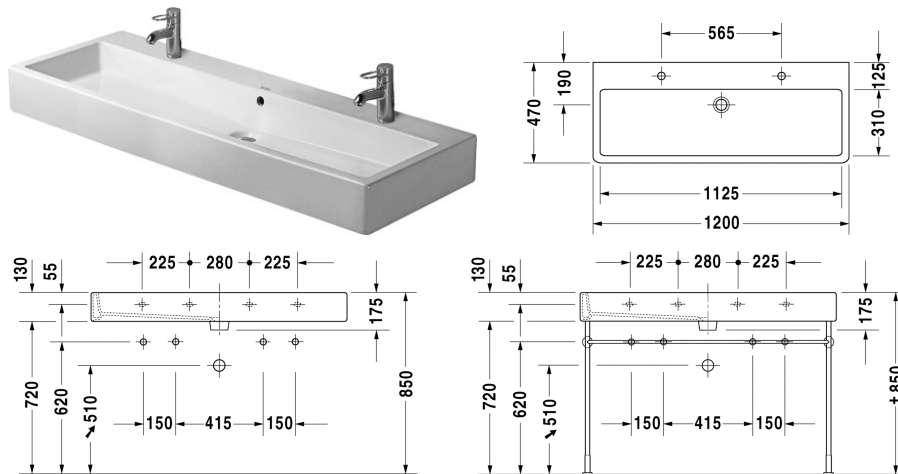

Waschtisch # 045412..24 / 045412..43

|< 1200 mm >|

Waschtisch	Größe	Gewicht	Bestellnummer
mit Hahnlochbank, 1200 mm			
Farben			
00 Weiss 08 Schwarz			
Variante			
● ● mit Hahnlochbank, mit Überlauf	1200 x 470 mm	33,500 kg	045412..24
● ● mit Hahnlochbank, ohne Überlauf	1200 x 470 mm	33,500 kg	045412..43
Sanitärkeramiken mit der speziellen WonderGliss Oberflächen Ausführung bleiben sauber und gut aussehend für eine lange Zeit. Wenn Sie WonderGliss bestellen fügen Sie bitte eine "1" als elfte Ziffer zur Bestellnummer hinzu.			
Zubehör			
Metallkonsole höhenverstellbar +50 mm, für Waschtisch # 045412		3,100 kg	003074
Design Siphon		1,500 kg	005036
Design Eckventil inklusive Rosette	1/2" mm	0,500 kg	003045
Push-open Ventil		0,350 kg	005052
Handtuchhalter Quadratrohr 14 mm, Chrom		0,800 kg	003033
Ausschreibungstext			
DURAVIT Vero Waschtisch mit Überlauf aus Sanitärkeramik mit Hahnlochbank mit zwei Hahnlöchern in Abstand von 565mm. Rechteckiger Waschtisch. Abmessungen(BxTxH)1200x470x175mm. Weiß 00 und Schwarz 08. Best.Nr. 0454120024			

Alle Zeichnungen enthalten alle notwendigen Maße (mm), die den üblichen Toleranzen unterliegen. Exakte Maße können nur am Produkt abgenommen werden.