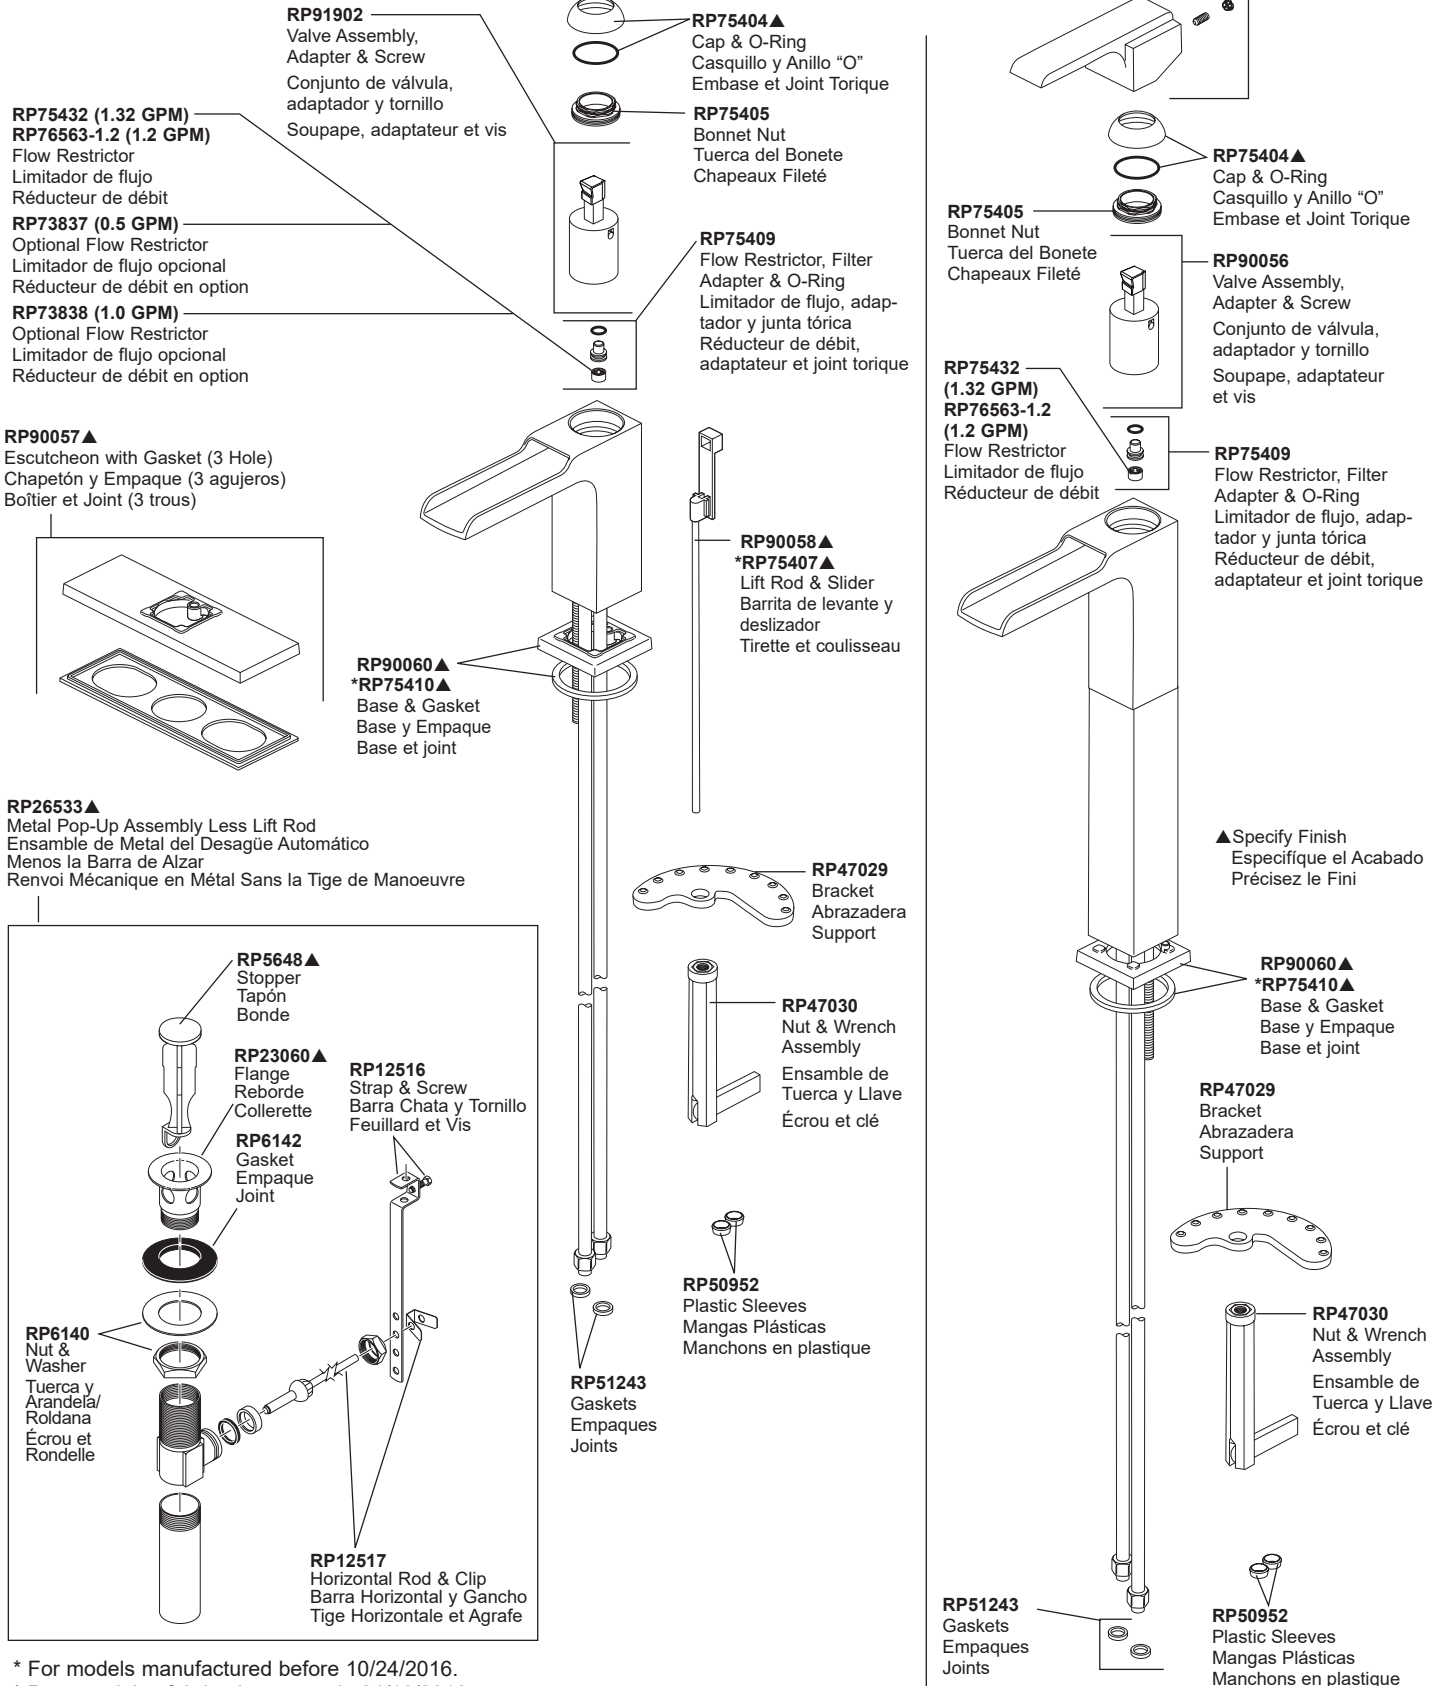

Models/Modelos/Modèles

568LF▲ & 768LF▲

Series/Series/Seria

ARA®

* For models manufactured before 10/24/2016.

* Para modelos fabricados antes de 24/10/2016.

* Pour les modèles fabriqués avant le 24/10/2016.

▲Specify Finish / Especificque el Acabado / Précisez le Fini