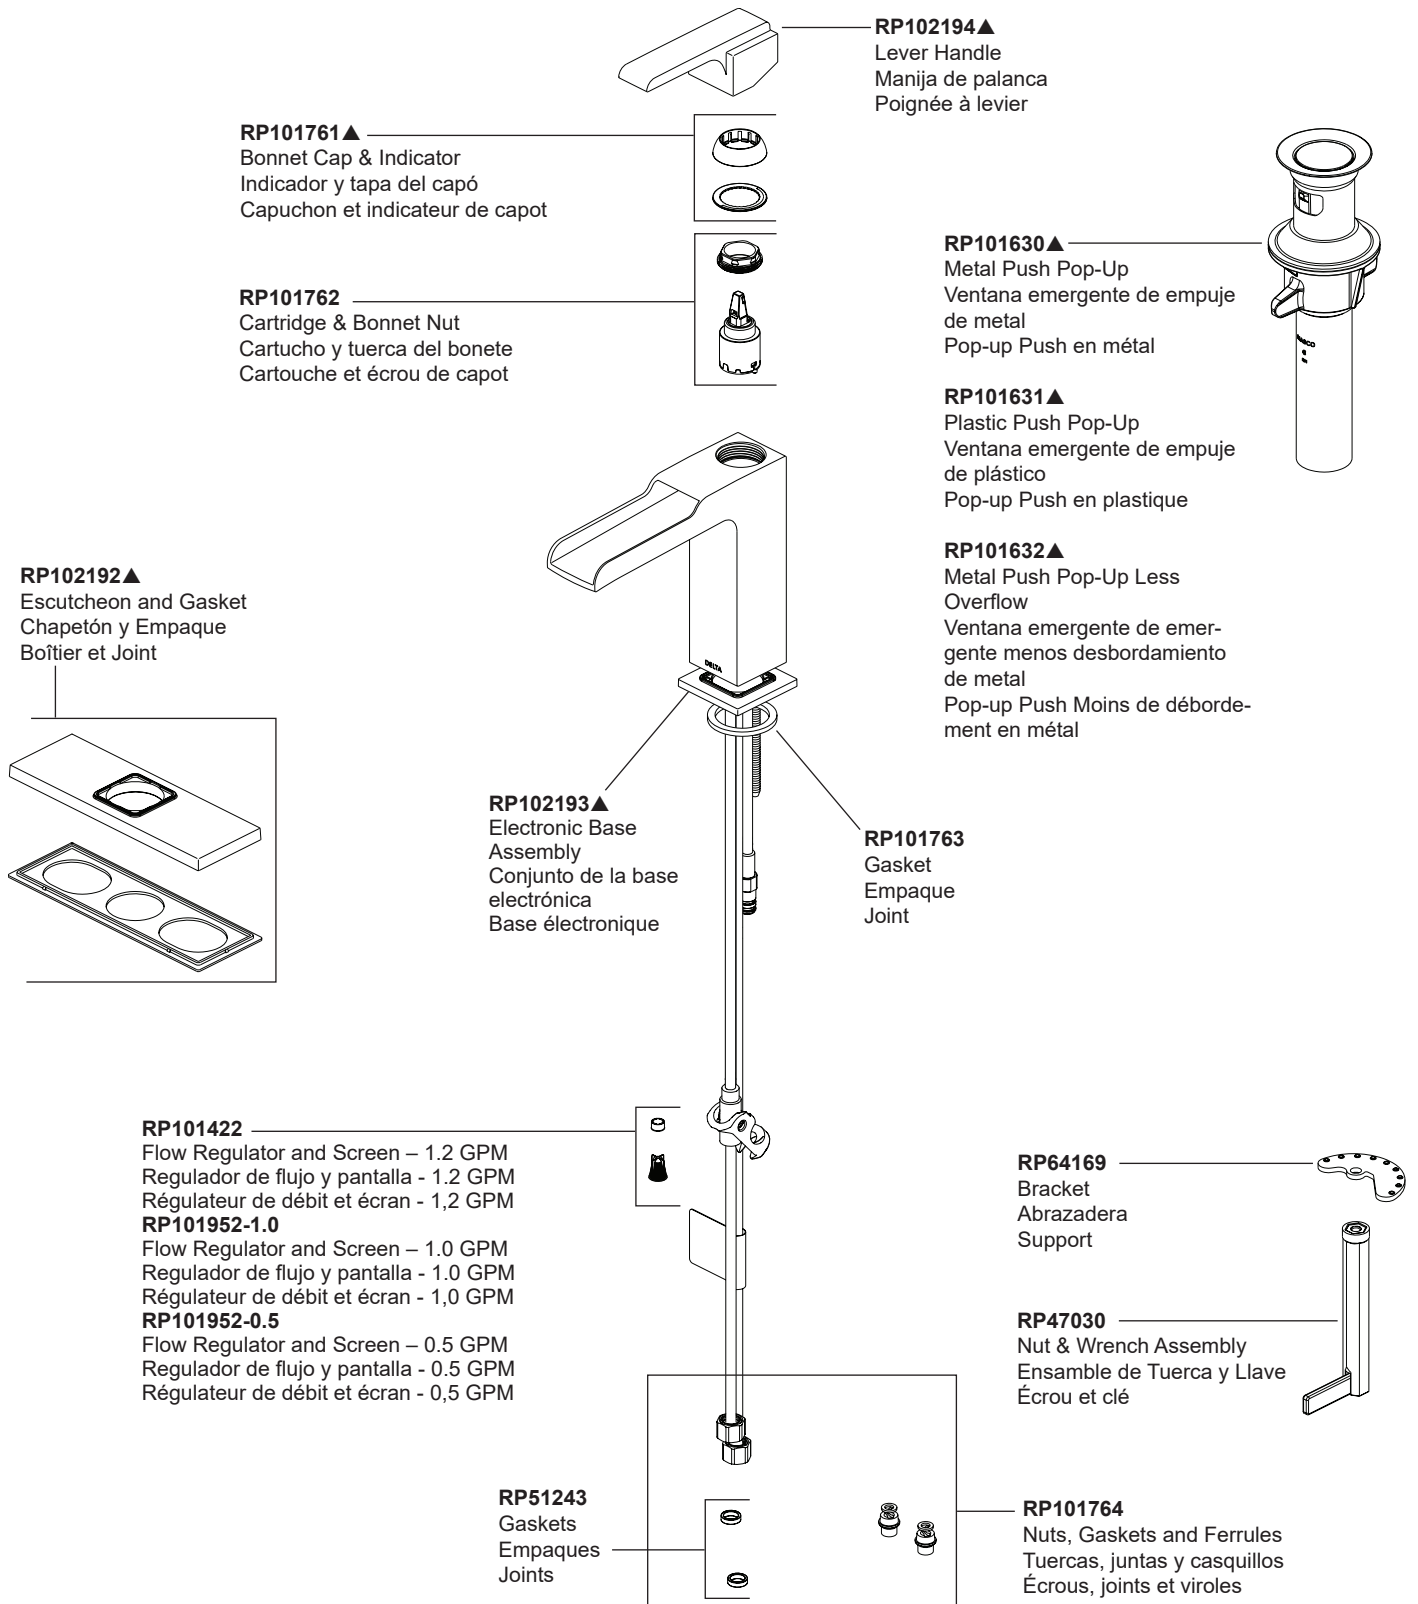

Models/Modelos/Modèles

568LF▲ & 768LF▲

Series/Series/Seria

ARA®

▲Specify Finish / Especificque el Acabado / Précisez le Fini