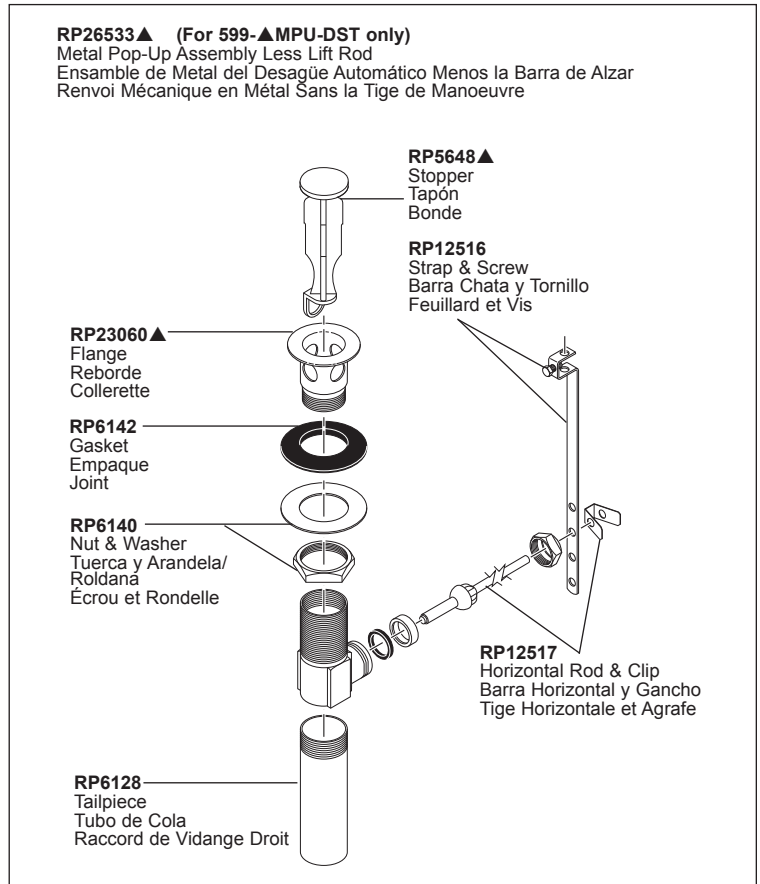

PIVOTAL®

Models/Modelos/Modèles

599-▲LPU-DST & 599-▲MPU-DST

▲ Specify Finish / Especificque el Acabado / Précisez le Fini

PIVOTAL®

Models/Modelos/Modèles

599-▲LPU-DST & 599-▲MPU-DST

Other useful accessories that may be purchased separately.
Otros accesorios útiles que se pueden comprar por separado.
Autres accessoires utiles pouvant être achetés séparément.

RP63263

Adapters

3/8"-24 UNEF to 1/2"-20 UN &
3/8"-24 UNEF to 1/2"-14 NPSM

Adaptadors

3/8"-24 UNEF a 1/2"-20 UN &
3/8"-24 UNEF a 1/2"-14 NPSM

Adapteurs

3/8 po-24 UNEF à 1/2 po-20 UN et
3/8 po-24 UNEF à 1/2 po-14 NPSM

RP63264

Adapters (10) 3/8"-24 UNEF to 1/2"-20 UN

Adaptadors (10) 3/8"-24 UNEF a 1/2"-20 UN

Adapteurs (10) 3/8 po-24 UNEF à 1/2 po-20 UN

RP63265

Adapters (10) 3/8"-24 UNEF to 1/2"-14 NPSM

Adaptadors (10) 3/8"-24 UNEF a 1/2"-14 NPSM

Adapteurs (10) 3/8 po-24 UNEF à 1/2 po-14 NPSM

▲ Specify Finish / Especificque el Acabado / Précisez le Fini