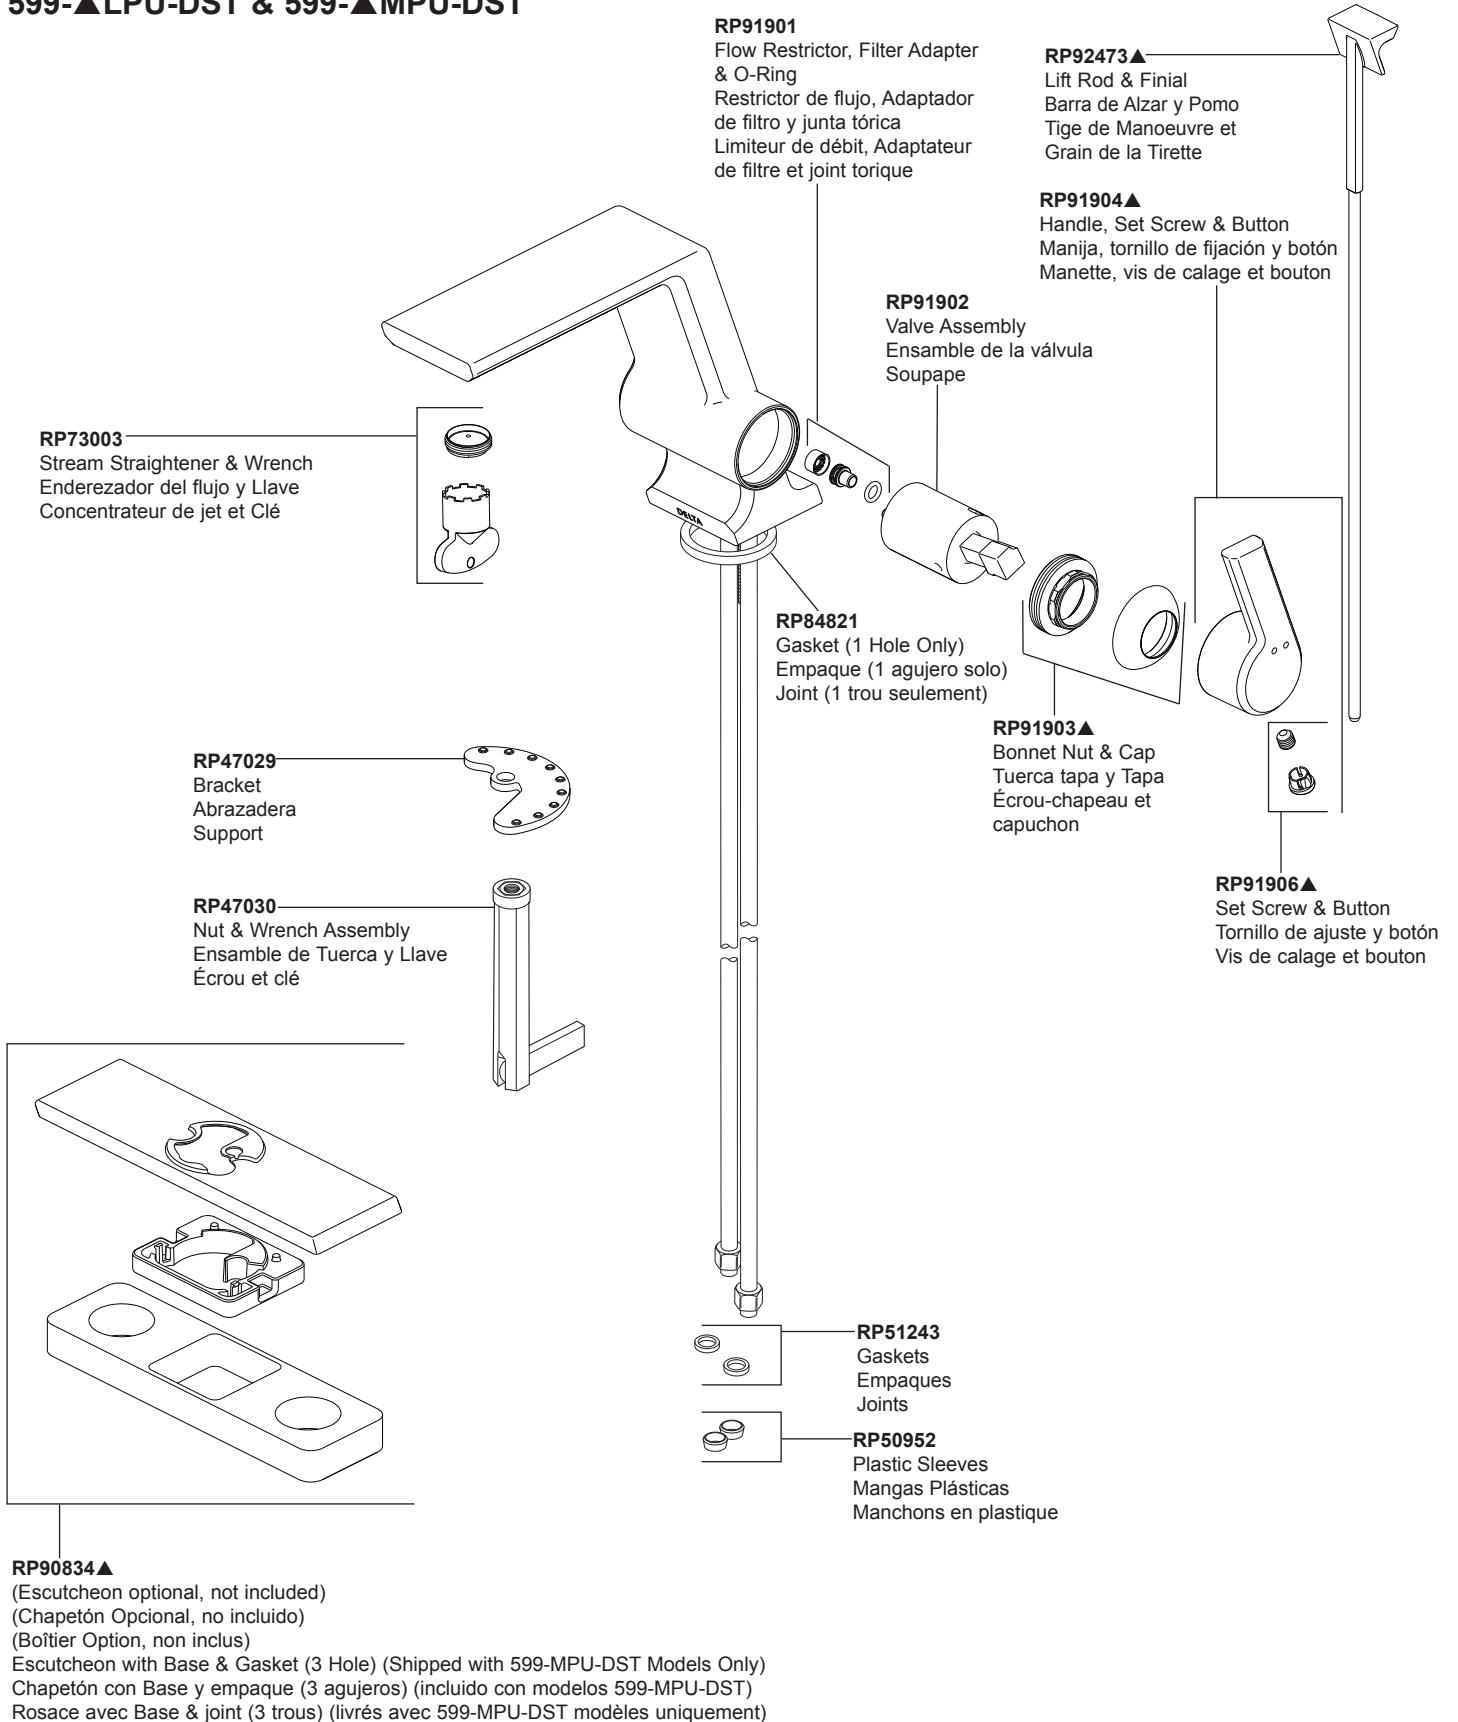

PIVOTAL®

Models/Modelos/Modèles

599-▲LPU-DST & 599-▲MPU-DST

▲ Specify Finish / Especificque el Acabado / Précisez le Fini

PIVOTAL®

Models/Modelos/Modèles

599-▲LPU-DST & 599-▲MPU-DST

Other useful accessories that may be purchased separately.
Otros accesorios útiles que se pueden comprar por separado.
Autres accessoires utiles pouvant être achetés séparément.

RP63263

Adapters

3/8"-24 UNEF to 1/2"-20 UN &
3/8"-24 UNEF to 1/2"-14 NPSM

Adaptadors

3/8"-24 UNEF a 1/2"-20 UN &
3/8"-24 UNEF a 1/2"-14 NPSM

Adapteurs

3/8 po-24 UNEF à 1/2 po-20 UN et
3/8 po-24 UNEF à 1/2 po-14 NPSM

RP63264

Adapters (10) 3/8"-24 UNEF to 1/2"-20 UN

Adaptadors (10) 3/8"-24 UNEF a 1/2"-20 UN

Adapteurs (10) 3/8 po-24 UNEF à 1/2 po-20 UN

RP63265

Adapters (10) 3/8"-24 UNEF to 1/2"-14 NPSM

Adaptadors (10) 3/8"-24 UNEF a 1/2"-14 NPSM

Adapteurs (10) 3/8 po-24 UNEF à 1/2 po-14 NPSM

▲ Specify Finish / Especificque el Acabado / Précisez le Fini