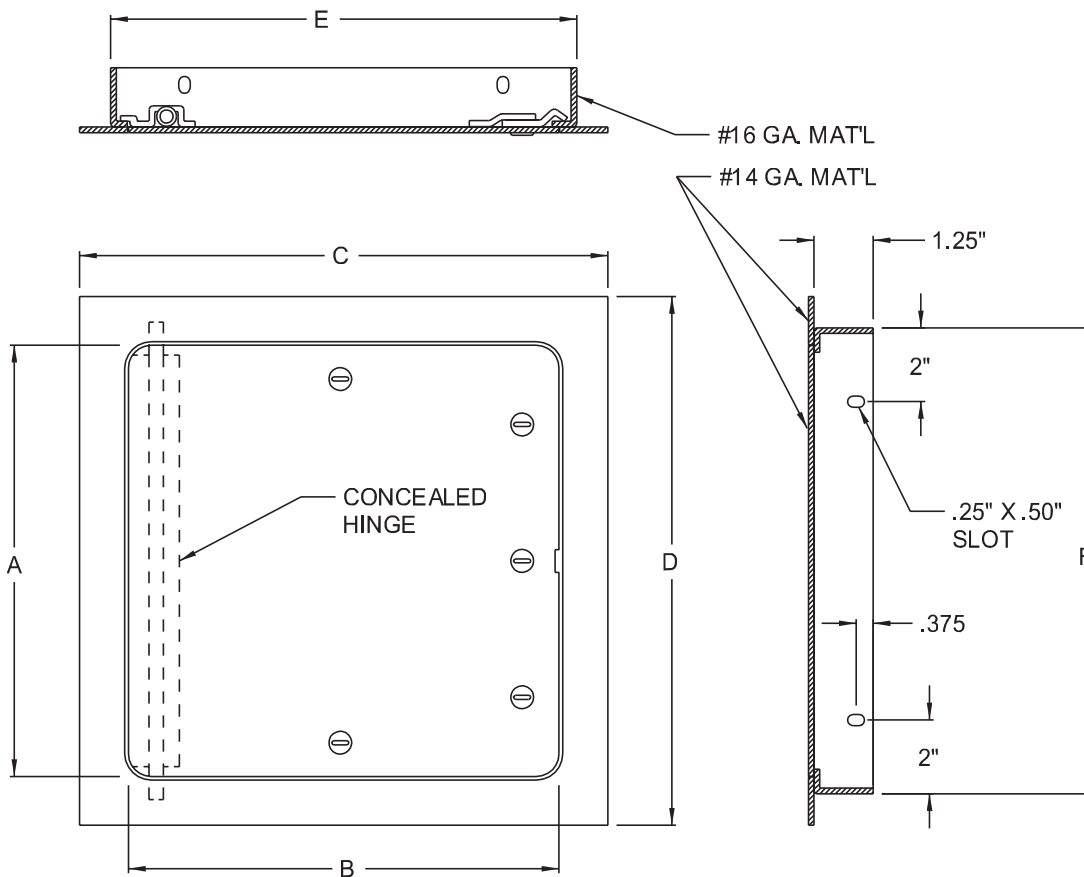

## UNIVERSAL FLUSH

QTY.	NOMINAL SIZE	A	B	C	D	E	F	LOCK
	16 x 24 (406 x 610)	23.45 (596)	15.45 (392)	17.62 (448)	25.62 (651)	16.25 (413)	24.25 (616)	2
	18 x 18 (457 x 457)	17.45 (443)	17.45 (443)	19.62 (498)	19.62 (498)	18.25 (464)	18.25 (464)	2
	18 x 24 (457 x 610)	23.45 (596)	17.45 (443)	19.62 (498)	25.62 (651)	18.25 (464)	24.25 (616)	2
	22 x 22 (560 x 560)	21.45 (545)	21.45 (545)	23.62 (600)	23.62 (600)	22.25 (565)	22.25 (565)	4
	22 x 30 (560 x 762)	29.45 (748)	21.45 (545)	23.62 (600)	31.62 (803)	22.25 (565)	30.25 (768)	5
	22 x 36 (560 x 914)	35.45 (900)	21.45 (545)	23.62 (600)	37.62 (956)	22.25 (565)	36.25 (921)	5
	24 x 24 (610 x 610)	23.45 (596)	23.45 (596)	25.62 (651)	25.62 (651)	24.25 (616)	24.25 (616)	4
	24 x 30 (610 x 762)	29.45 (748)	23.45 (596)	25.62 (651)	31.62 (803)	24.25 (616)	30.25 (768)	5
	24 x 36 (610 x 914)	35.45 (900)	23.45 (596)	25.62 (651)	37.62 (956)	24.25 (616)	36.25 (921)	5
	24 x 48 (610 x 1220)	47.45 (1205)	23.45 (596)	25.62 (651)	49.62 (1260)	24.25 (616)	48.25 (1225)	5
	30 x 30 (762 x 762)	29.45 (748)	29.45 (748)	31.62 (803)	31.62 (803)	30.25 (768)	30.25 (768)	5
	36 x 36 (914 x 914)	35.45 (900)	35.45 (900)	37.62 (956)	37.62 (956)	36.25 (921)	36.25 (921)	5