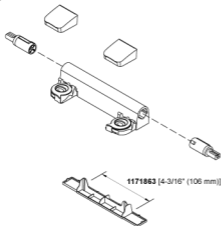

K-4639-RL\*\*  
K-35585\*\*

K-29030\*\*

K-78052-RL\*\*

K-24294-RL\*\*

K-29030-A\*\*

K-24494-RL\*\*

1416152\*\*

1380103

1133070

1133069

(Use for seat adjustment or for  
1/4"-20 fastener toilet installations)