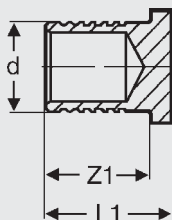

Dimensional Documentation

PEX Press Fittings

Bronze PEX Press Couplings					
Stock Code	d1 x d2 (size)	L1 (in)	L1 (mm)	Z1 (in)	Z1 (mm)
63000	3/8" PEX Press	1.34	34.0	0.16	4.0
63020	1/2" PEX Press	1.34	34.0	0.16	4.0
63040	3/4" PEX Press	1.34	34.0	0.16	4.0
63050	1/2" x 3/4" PEX Press	1.34	34.0	0.16	4.0
63055	3/4" x 1" PEX Press	1.50	38.0	0.16	4.0
63060	1" PEX Press	1.65	42.0	0.16	4.0
63065	1" x 1-1/4" PEX Press	1.89	48.0	0.20	5.0
63070	1-1/4" PEX Press	2.17	55.0	0.28	7.0
63071	3/4" x 1-1/4" PEX Press	1.73	44.0	0.20	5.0
63072	3/4" x 1-1/2" PEX Press	1.73	44.0	0.20	5.0
63073	1" x 1-1/2" PEX Press	1.89	48.0	0.20	5.0
63075	1-1/4" x 1-1/2" PEX Press	2.09	53.0	0.20	5.0
63080	1-1/2" PEX Press	2.17	55.0	0.28	7.0

Bronze PEX Press Tees													
Stock Code	d (size)	L1 (in)	L1 (mm)	Z1 (in)	Z1 (mm)	L2 (in)	L2 (mm)	Z2 (in)	Z2 (mm)	L3 (in)	L3 (mm)	Z3 (in)	Z3 (mm)
64020	1/2" PEX Press	0.93	23.5	0.33	8.5	0.93	23.5	0.33	8.5	0.93	23.5	0.33	8.5
64040	3/4" PEX Press	1.05	26.7	0.46	11.7	1.05	26.7	0.46	11.7	1.05	26.7	0.46	11.7
64060	1" PEX Press	1.57	40.0	0.83	21.0	1.57	40.0	0.83	21.0	1.57	40.0	0.83	21.0
64070	1-1/4" PEX Press	1.73	44.0	0.79	20.0	1.73	44.0	0.79	20.0	1.73	44.0	0.79	20.0
64080	1-1/2" PEX Press	1.87	47.5	0.93	23.5	1.87	47.5	0.93	23.5	1.87	47.5	0.93	23.5