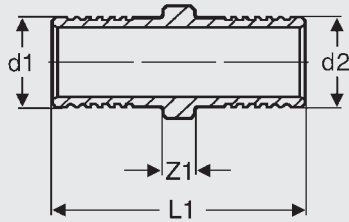

Dimensional Documentation

PEX Press Fittings

Bronze PEX Press Couplings					
Stock Code	d1 x d2 (size)	L1 (in)	L1 (mm)	Z1 (in)	Z1 (mm)
63000	3/8" PEX Press	1.34	34.0	0.16	4.0
63020	1/2" PEX Press	1.34	34.0	0.16	4.0
63040	3/4" PEX Press	1.34	34.0	0.16	4.0
63050	1/2" x 3/4" PEX Press	1.34	34.0	0.16	4.0
63055	3/4" x 1" PEX Press	1.50	38.0	0.16	4.0
63060	1" PEX Press	1.65	42.0	0.16	4.0
63065	1" x 1-1/4" PEX Press	1.89	48.0	0.20	5.0
63070	1-1/4" PEX Press	2.17	55.0	0.28	7.0
63071	3/4" x 1-1/4" PEX Press	1.73	44.0	0.20	5.0
63072	3/4" x 1-1/2" PEX Press	1.73	44.0	0.20	5.0
63073	1" x 1-1/2" PEX Press	1.89	48.0	0.20	5.0
63075	1-1/4" x 1-1/2" PEX Press	2.09	53.0	0.20	5.0
63080	1-1/2" PEX Press	2.17	55.0	0.28	7.0

Bronze PEX Press Tees													
Stock Code	d (size)	L1 (in)	L1 (mm)	Z1 (in)	Z1 (mm)	L2 (in)	L2 (mm)	Z2 (in)	Z2 (mm)	L3 (in)	L3 (mm)	Z3 (in)	Z3 (mm)
64020	1/2" PEX Press	0.93	23.5	0.33	8.5	0.93	23.5	0.33	8.5	0.93	23.5	0.33	8.5
64040	3/4" PEX Press	1.05	26.7	0.46	11.7	1.05	26.7	0.46	11.7	1.05	26.7	0.46	11.7
64060	1" PEX Press	1.57	40.0	0.83	21.0	1.57	40.0	0.83	21.0	1.57	40.0	0.83	21.0
64070	1-1/4" PEX Press	1.73	44.0	0.79	20.0	1.73	44.0	0.79	20.0	1.73	44.0	0.79	20.0
64080	1-1/2" PEX Press	1.87	47.5	0.93	23.5	1.87	47.5	0.93	23.5	1.87	47.5	0.93	23.5