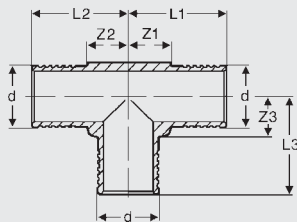

Dimensional Documentation

PEX Press Fittings

Bronze PEX Press Couplings					
Stock Code	d1 x d2 (size)	L1 (in)	L1 (mm)	Z1 (in)	Z1 (mm)
63000	3/8" PEX Press	1.34	34.0	0.16	4.0
63020	1/2" PEX Press	1.34	34.0	0.16	4.0
63040	3/4" PEX Press	1.34	34.0	0.16	4.0
63050	1/2" x 3/4" PEX Press	1.34	34.0	0.16	4.0
63055	3/4" x 1" PEX Press	1.50	38.0	0.16	4.0
63060	1" PEX Press	1.65	42.0	0.16	4.0
63065	1" x 1-1/4" PEX Press	1.89	48.0	0.20	5.0
63070	1-1/4" PEX Press	2.17	55.0	0.28	7.0
63071	3/4" x 1-1/4" PEX Press	1.73	44.0	0.20	5.0
63072	3/4" x 1-1/2" PEX Press	1.73	44.0	0.20	5.0
63073	1" x 1-1/2" PEX Press	1.89	48.0	0.20	5.0
63075	1-1/4" x 1-1/2" PEX Press	2.09	53.0	0.20	5.0
63080	1-1/2" PEX Press	2.17	55.0	0.28	7.0

Bronze PEX Press Tees													
Stock Code	d (size)	L1 (in)	L1 (mm)	Z1 (in)	Z1 (mm)	L2 (in)	L2 (mm)	Z2 (in)	Z2 (mm)	L3 (in)	L3 (mm)	Z3 (in)	Z3 (mm)
64020	1/2" PEX Press	0.93	23.5	0.33	8.5	0.93	23.5	0.33	8.5	0.93	23.5	0.33	8.5
64040	3/4" PEX Press	1.05	26.7	0.46	11.7	1.05	26.7	0.46	11.7	1.05	26.7	0.46	11.7
64060	1" PEX Press	1.57	40.0	0.83	21.0	1.57	40.0	0.83	21.0	1.57	40.0	0.83	21.0
64070	1-1/4" PEX Press	1.73	44.0	0.79	20.0	1.73	44.0	0.79	20.0	1.73	44.0	0.79	20.0
64080	1-1/2" PEX Press	1.87	47.5	0.93	23.5	1.87	47.5	0.93	23.5	1.87	47.5	0.93	23.5