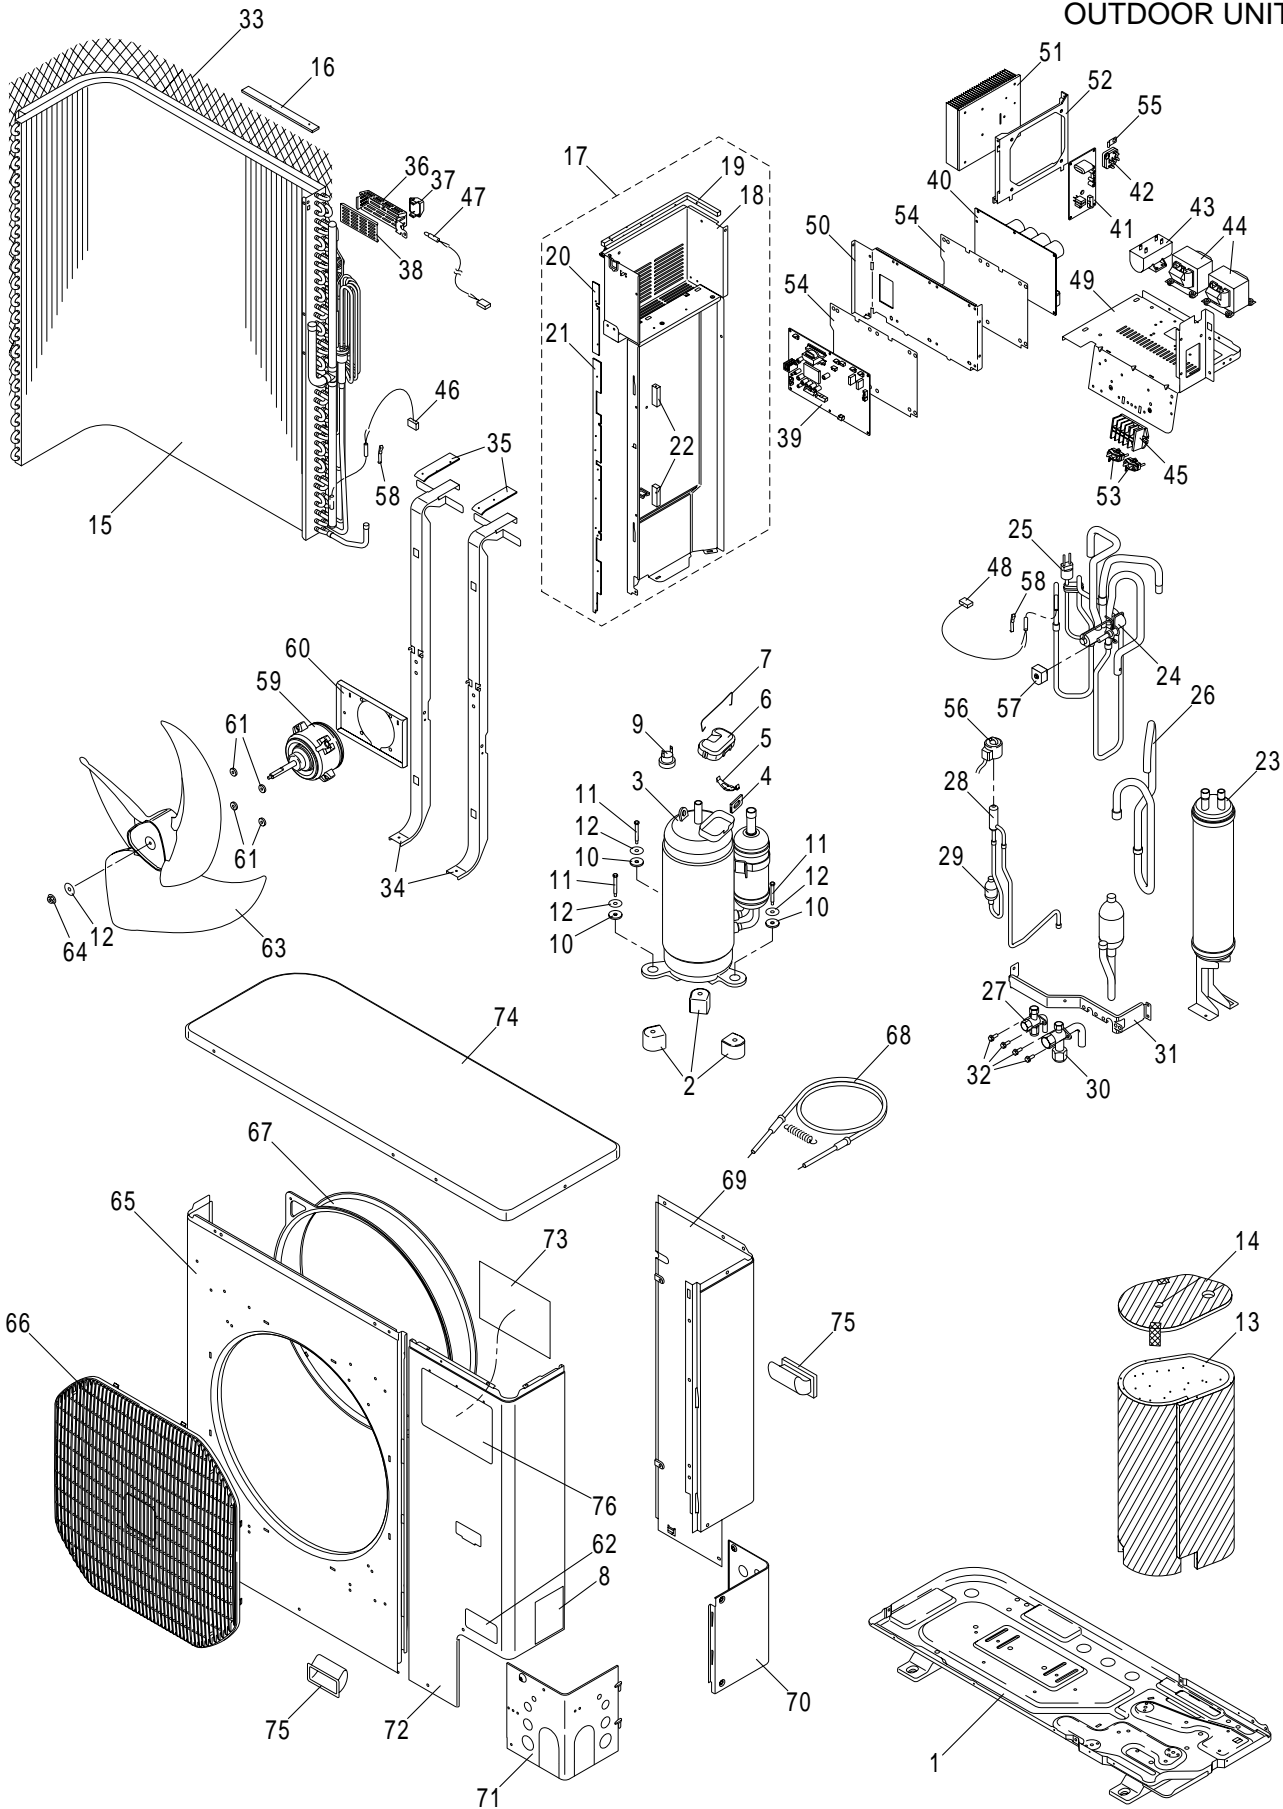

CH3082
OUTDOOR UNIT

ATTENTION !

To ensure correct parts supply, please let us know followings,
when you make service parts order:

1.Part No. 2.Description 3.Q'ty 4.Volts-Hz-Ph 5.Product Model No.

CH3082
OUTDOOR UNIT

Key No.	Part No.	Description	Q'ty	Reference No.
1	623 313 4833	Bottom Plate Ass'y	1	852-0-2202-90803
2	923 077 2565	Cushion Rubber	3	854-2-2318-13200
3	623 310 4768	Compressor C-9RVN273H0H	1	222-B-B808-68380
4	923 169 5191	Eyelet Rubber Lead Wire	1	801-2-5304-12600
5	926 040 0223	Plate Protector SUS301-CSP	1	801-2-5302-12500
6	926 040 0827	Cap Terminal Cover	1	801-2-6195-10700
7	926 040 0513	Clip	1	801-2-5340-10500
8	623 313 6158	Label	1	852-6-4423-66100
* 9	923 191 5794	Thermostat CS-7L110	1	4-2339-60062
10	923 183 4651	Spacer	3	854-2-2349-22000
11	623 303 6656	Bolt Special	3	854-2-2348-20700
12	923 095 4961	Washer Special	4	854-2-1355-13300
13	623 313 4864	Insulation	1	852-2-2476-86600
14	623 305 0423	Snd Ins Compr	1	854-2-2422-37700
15	623 313 4857	Heat Exch Cond Ass'y	1	852-0-4119-44100
16	623 313 4840	Packing	1	854-2-2370-07520
17	623 313 4932	Partition Plate Ass'y	1	852-0-2209-512H1
18	623 313 4925	Partition Plate Ass'y	1	852-0-2209-51223
19	623 313 4918	Packing	1	852-2-2528-70510
20	623 313 4901	Packing	1	852-2-2528-70610
21	623 313 4895	Packing	1	852-2-2528-70710
22	623 313 4888	Packing	2	854-2-2336-95020
23	623 313 4871	Accumulator Ass'y	1	854-0-4517-54701
* 24	623 193 2165	Solenoid Valve Ass'y STF-03U1G	1	852-0-4509-22900
* 25	623 313 4956	Sw K ACB-4UB45W	1	8FA-0-5257-06400
26	623 313 4949	Tube Ass'y	1	852-0-4207-71400
27	923 181 1959	Valve Ass'y 3/8 in.	1	854-0-4504-32300
28	923 185 9920	Elec Exp Valve Ass'y UKV-25D46	1	852-0-4524-17400
29	923 101 8969	Strainer Ass'y	1	854-0-4522-13100
30	623 305 0065	Valve Ass'y 5/8 in.	1	854-0-4506-29900
31	623 312 9358	Support valve	1	854-2-4129-33601
32	923 200 5500	Screw Special	4	826-2-1270-17101
33	623 312 9686	Guard	1	854-2-1113-30600
34	623 312 9723	Support Fan Motor	2	854-2-2516-43401
35	623 313 5014	Packing	2	854-2-2370-18310
36	623 313 9524	Mounting Thermostat	1	852-2-5303-33801
37	623 313 4994	Mounting Thermostat	1	852-2-5303-33511
38	623 313 9517	Mounting Plate	1	852-2-2385-31701
* 39	623 313 5267	Controller Ass'y CR-CH3082-F	1	8FA-0-5282-23800
* 40	623 313 4963	P.C.B. Ass'y POW-CH3082-B1	1	8FA-0-5172-43100
* 41	623 313 6172	P.C.B. Ass'yHIC-CH3072R-C1-SRV (Service Parts)	1	854-9-9536-05767
* 42	623 313 6165	Diode DBA500G-SRV (Service Parts)	1	854-9-9536-05768
* 43	923 181 2321	Fixed Capacitor 230V/40uF	1	1FA-4-C1A0-09200
* 44	923 154 5304	Reactor R902A2-T	2	1FA-4-L5C0-02800
* 45	623 313 5052	Terminal Base HP-T3041-C2F3-L1	1	1FA-4-J3A0-42800
* 46	623 313 5038	Thermistor Ass'y TKS334B	1	8FA-0-5259-48900
* 47	623 313 5045	Thermistor Ass'y TKS295B	1	8FA-0-5259-49000
* 48	623 313 5021	Thermistor Ass'y TKS335B	1	8FA-0-5259-49100
49	623 313 5113	Elec. Component Box Ass'y	1	852-0-5301-64401
50	623 313 5106	Elec.Component Box	1	852-2-5307-75701

NOTE: Metal and plastic parts will be supplied basically
with necessary heat insulation pads or packing.
Each key number with an asterisk (*) means the
recommended service parts.