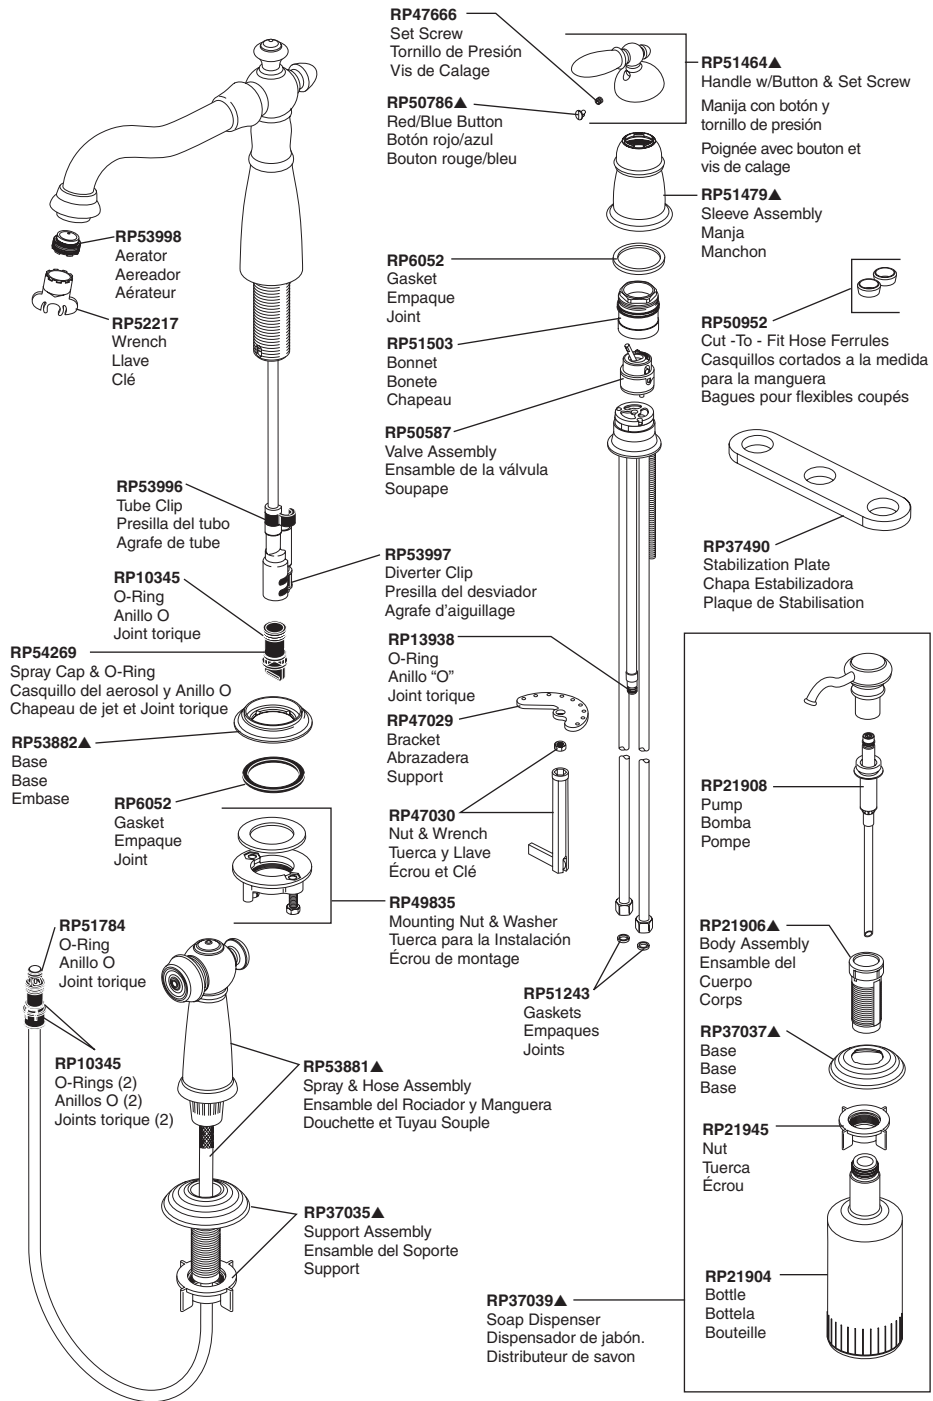

Widespread Single-Handle Kitchen Faucet Robinet à Entraxe Long à Une Poignée pour Évier de Cuisine

Llave de Agua, de Alcance Amplio, de una Palanca para Cocinas

Model/Modelo/Modèle 155-DST & 156-DST Series/Series/Seria

Victorian® Kitchen

RP63263
Adapters
3/8"-24 UNEF to 1/2"-20 UN &
3/8"-24 UNEF to 1/2"-14 NPSM
Adaptadors
3/8"-24 UNEF a 1/2"-20 UN &
3/8"-24 UNEF a 1/2"-14 NPSM
Adaptateurs
3/8 po-24 UNEF à 1/2 po-20 UN et
3/8 po-24 UNEF à 1/2 po-14 NPSM

RP63264
Adapters (10) 3/8"-24 UNEF to 1/2"-20 UN
Adaptadors (10) 3/8"-24 UNEF a 1/2"-20 UN
Adaptateurs (10) 3/8 po-24 UNEF à 1/2 po-20 UN

RP63265
Adapters (10) 3/8"-24 UNEF to 1/2"-14 NPSM
Adaptadors (10) 3/8"-24 UNEF a 1/2"-14 NPSM
Adaptateurs (10) 3/8 po-24 UNEF à 1/2 po-14 NPSM