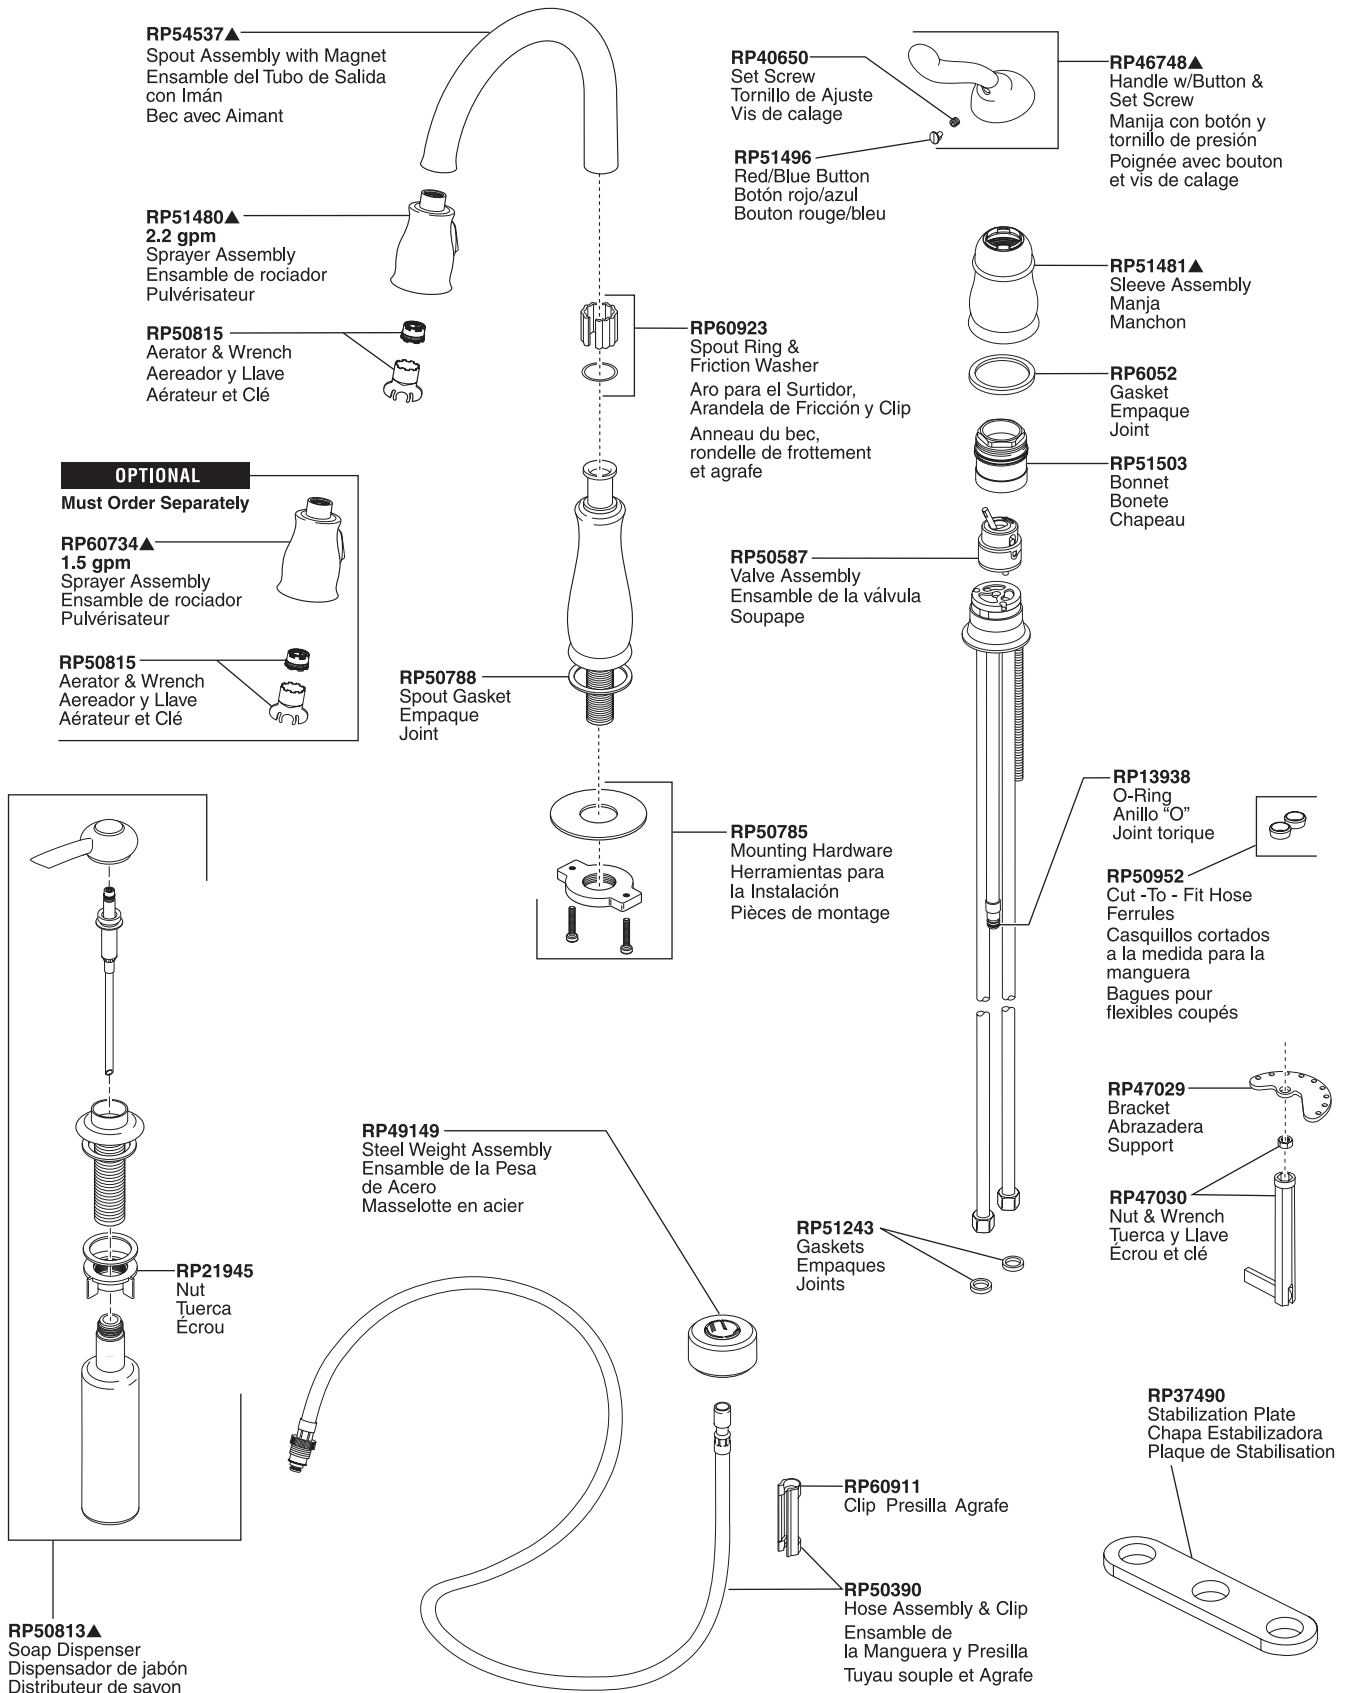

# Leland® Single Lever Pull-Down Kitchen Faucet

## Robinet Monocommande Leland® à Bec-Douchette Rétractable

Palanca Deslizable Leland® para Llaves de Cocina

Model/Modelo/Modèle 978-DST & 978-SD-DST Series/Series/Seria

Leland® Kitchen

▲Specify finish / Especificue el Acabado / Précisez le fini

DIAMOND™ SEAL TECHNOLOGY