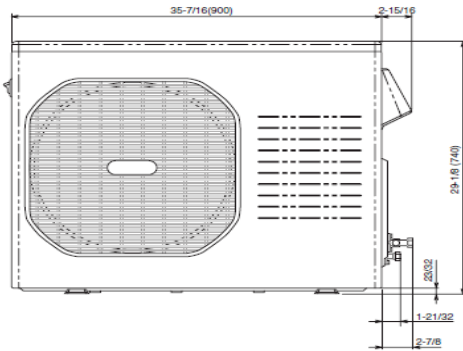

Dimensional Data for 24KS72 / 24KLS72  
Indoor unit : KS2472

Indoor Unit  
KS1872  
KS2472

Unit: inch(mm)

Outdoor Unit C2472  
CL2472

Unit: inch(mm)