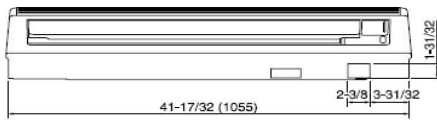

Dimensional Data for 24KS72 / 24KLS72  
Indoor unit : KS2472

Indoor Unit  
KS1872  
KS2472

Unit: inch(mm)

Outdoor Unit C2472  
CL2472

Unit: inch(mm)