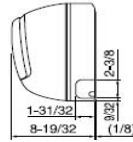

Dimensional Data for 24KS72 / 24KLS72  
Indoor unit : KS2472

Indoor Unit  
KS1872  
KS2472

Unit: inch(mm)

Outdoor Unit C2472  
CL2472

Unit: inch(mm)