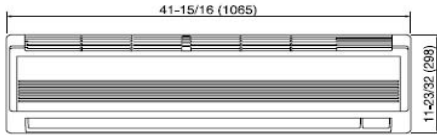

Dimensional Data for 24KS72 / 24KLS72  
Indoor unit : KS2472

Indoor Unit  
KS1872  
KS2472

Unit: inch(mm)

Outdoor Unit C2472  
CL2472

Unit: inch(mm)