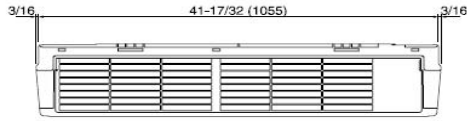

Dimensional Data for 24KS72 / 24KLS72  
Indoor unit : KS2472

Indoor Unit  
KS1872  
KS2472

Unit: inch(mm)

Outdoor Unit C2472  
CL2472

Unit: inch(mm)