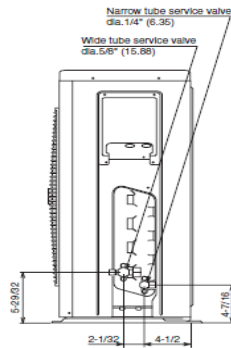

Dimensional Data for 24KS72 / 24KLS72  
Indoor unit : KS2472

Indoor Unit  
KS1872  
KS2472

Unit: inch(mm)

Outdoor Unit C2472  
CL2472

Unit: inch(mm)