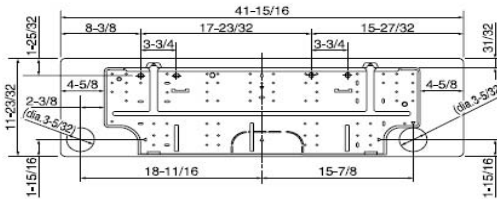

Dimensional Data for 24KS72 / 24KLS72  
Indoor unit : KS2472

Indoor Unit  
KS1872  
KS2472

Unit: inch(mm)

Outdoor Unit C2472  
CL2472

Unit: inch(mm)