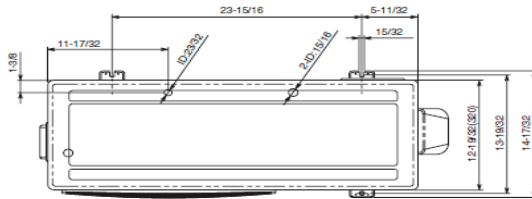

Dimensional Data for 24KS72 / 24KLS72  
Indoor unit : KS2472

Indoor Unit  
KS1872  
KS2472

Unit: inch(mm)

Outdoor Unit C2472  
CL2472

Unit: inch(mm)