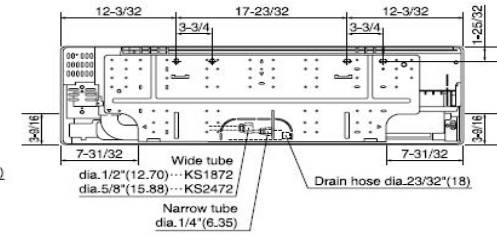

Dimensional Data for 24KS72 / 24KLS72  
Indoor unit : KS2472

Indoor Unit  
KS1872  
KS2472

Unit: inch(mm)

Outdoor Unit C2472  
CL2472

Unit: inch(mm)