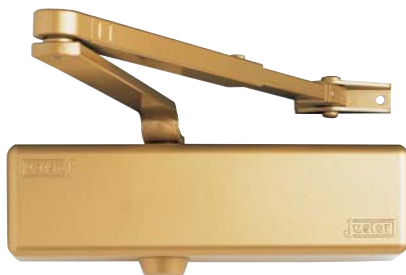

TP

CH

Cierrapuertas

- Cierrapuertas series TP y CH.
- 500.000 ciclos de garantía.
- Fuerzas de 2 a 6 EN.

Tancaportes

- Tancaportes séries TP i CH.
- 500.000 cycles de garantía.
- Forces de 2 a 6 EN.

Door closers

- Door closers series TP and CH.
- 500.000 cycles guaranteed.
- Forces 2 till 6 EN.

Ferme portes

- Ferme portes séries TP et CH.
- 500.000 cycles garantis.
- Forces 2 à 6 EN.

Chiudiporte

- Chiudiporte delle serie TP e CH.
- 500.000 cicli garantiti.
- Forze 2 a 6 EN.

Türschließer

- Türschließer Serie TP und CH.
- 500.000 Zyklen garantiert.
- Stärke 2 bis 6 EN.

AL