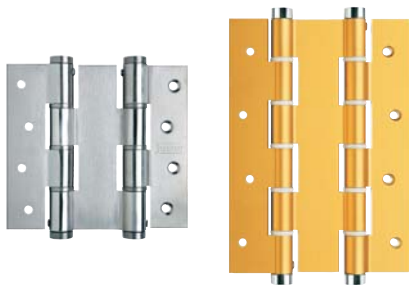

Türschließer

- Türschließer Serie TP und CH.
- 500.000 Zyklen garantiert.
- Stärke 2 bis 6 EN.

AL

DA 180
DA 120

SA 180
SA 120

Bisagras

- Bisagras con muelle
- Modelos de simple y de doble acción.
- Resistencia del muelle 500.000 ciclos.