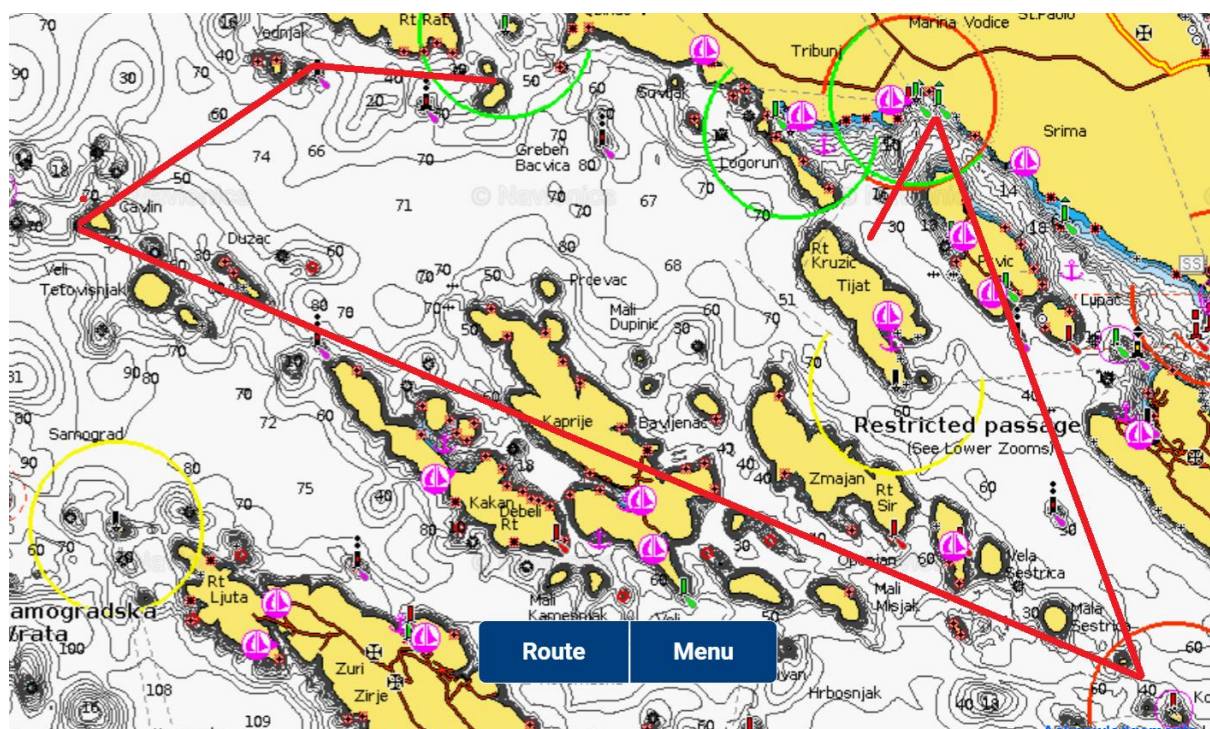

Denní Vyhláška pro závodníky č.
Daily Notice to competitors no.

5

25. Česká námořní rallye
Úterý (Tuesday) 12.10.2021

1	Záměry závodní komise
	<u>Plán</u> : Navigační rozjíždka a nejvýše 2 okruhové rozjíždky severně od Kaprije, příp. poblíž Vodice

2	Trasa navigační rozjížd'ky
	Start v zátoce Vodice, dle instrukcí ZK. Čas výzvy pro třídu First 10:00
	Značka 1 – ostrov Vrkljača (N43 39.5 E15 49,9) pravobokem
	Značka 2 – ostrov Čavlin (N43 44.0 E15 35.2) pravobokem
	Značka 3 – ostrov/maják Kukuljar (N43 45.6 E15 38,3) pravobokem
	Cíl: brána mezi lodí ZK a bójí mezi ostrovy Dražemanski Mali a Veli (N43 45.6 E15 40.8) Časový limit rozjížd'ky v obou třídách je 18:00