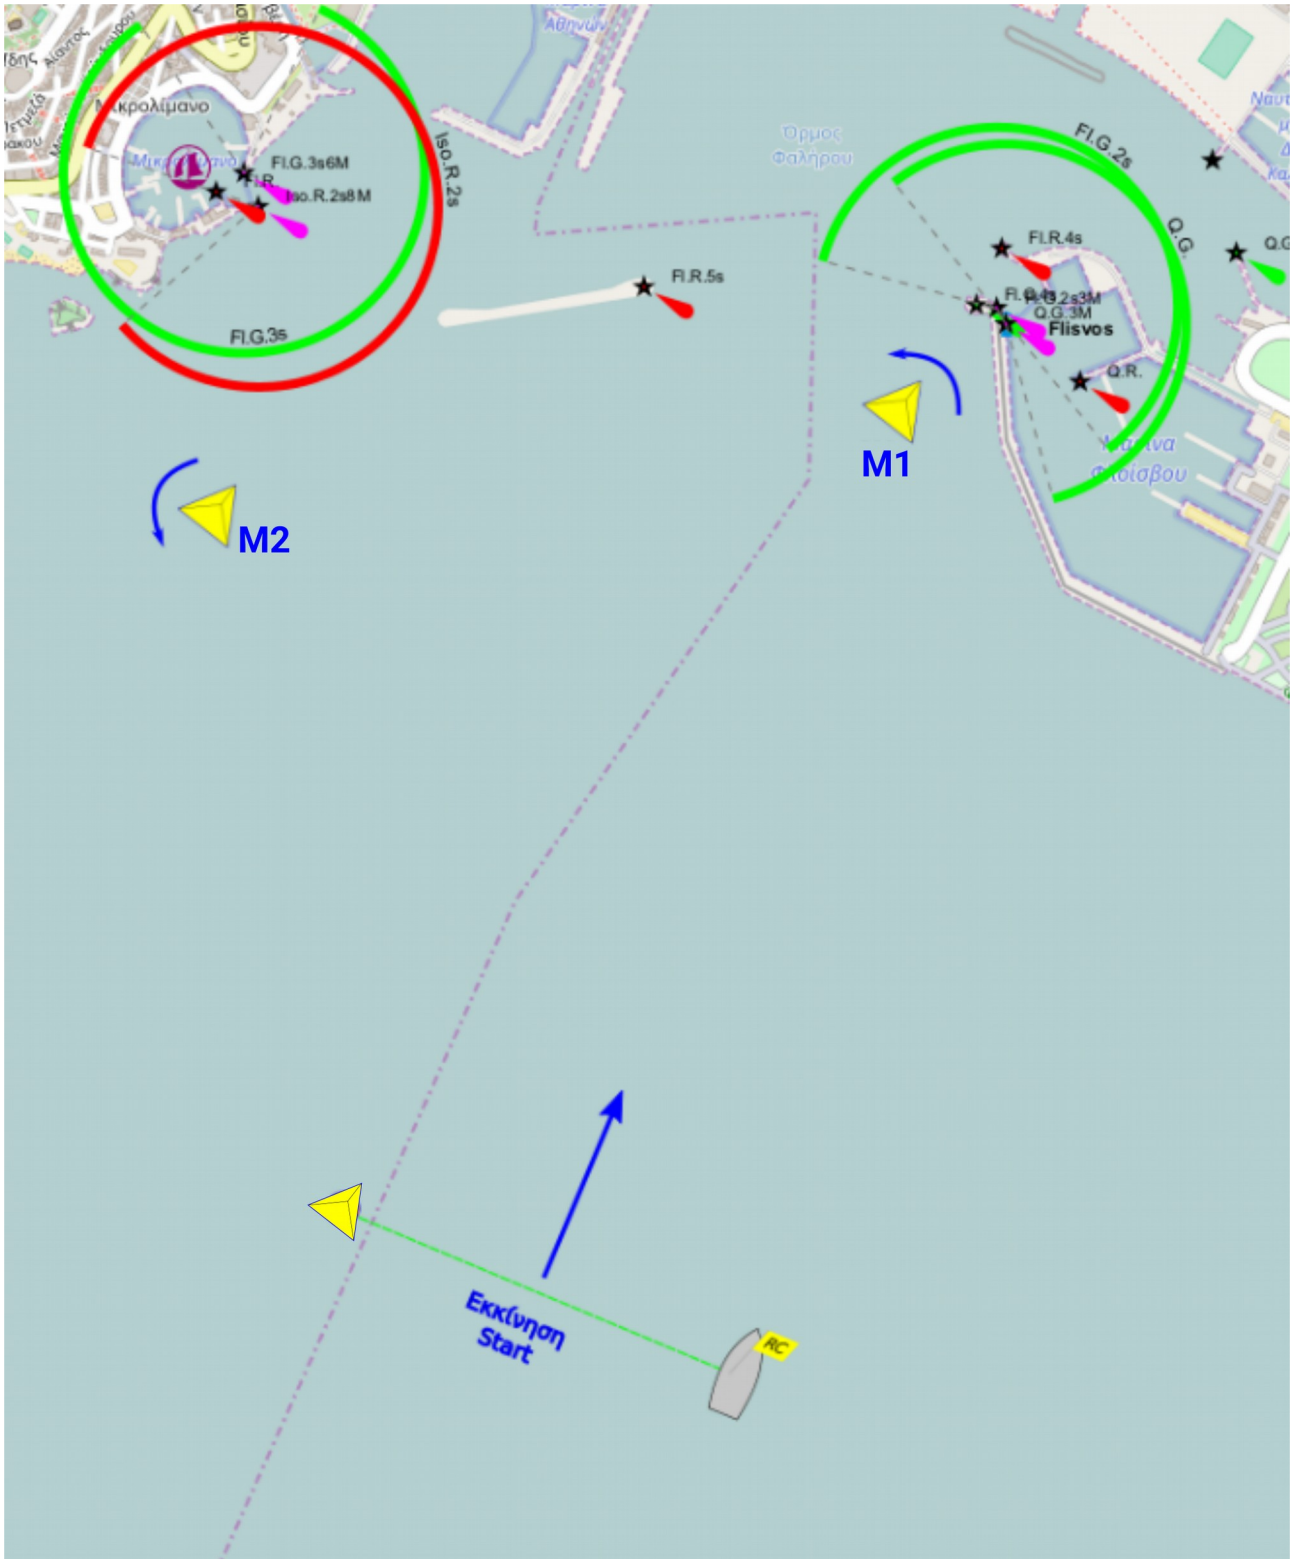

ΠΡΟΣΑΡΤΗΜΑ Α / APPENDIX A

Τα παρακάτω διαγράμματα είναι ενδεικτικά και όχι υπό κλίμακα / The following diagrams are indicative and not to scale

Διάγραμμα 1 / Diagram 1 Γραμμή Εκκίνησης στο Φάληρο Starting Line at Faliro

Διάγραμμα 2 / Diagram 2
Γραμμή Εκκίνησης στο Φάληρο (Σήμα ECHO)
Starting Line at Faliro (ECHO flag)

Διάγραμμα 3 / Diagram 3
Βαθμολογική Πόρτα Κύθνου (Αγ. Δημήτρης)
Kythnos scoring gate (Ag. Dimitris)

Διάγραμμα 4 / Diagram 4 Τερματισμός και ελλιμενισμός στη Τήνο Finish and mooring at Tinos

Διάγραμμα 5 / Diagram 5
Τερματισμός στα Ψαρά
Finish at Psara

Διάγραμμα 6 / Diagram 6
Τερματισμός στο Σούνιο
Finish line at Sounio