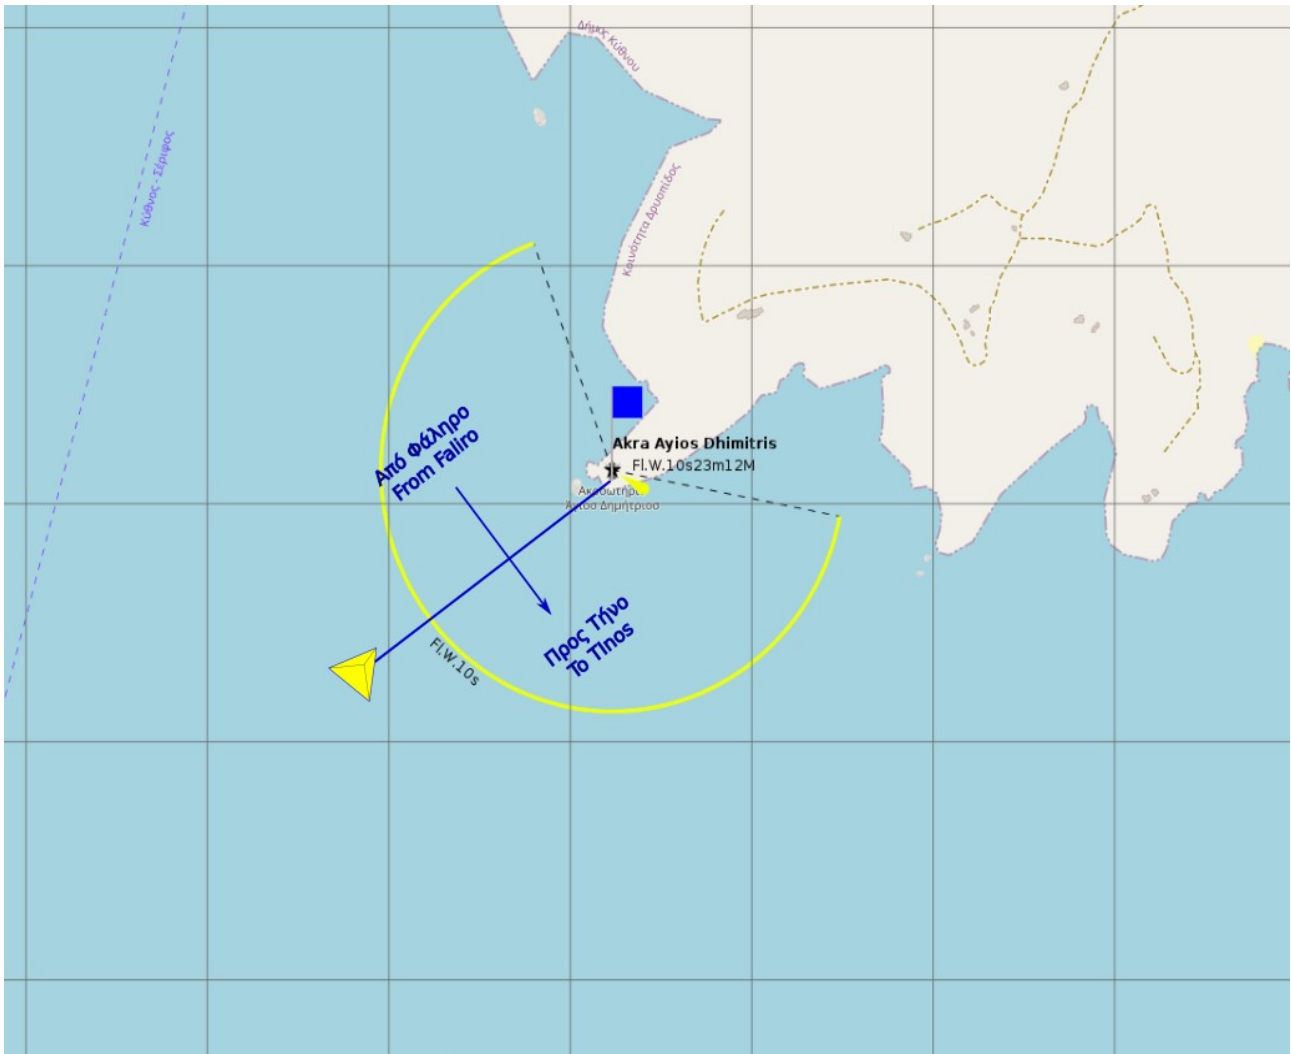

ΠΡΟΣΑΡΤΗΜΑ Α / APPENDIX A

Τα παρακάτω διαγράμματα είναι ενδεικτικά και όχι υπό κλίμακα / The following diagrams are indicative and not to scale

Διάγραμμα 1 / Diagram 1 Γραμμή Εκκίνησης στο Φάληρο Starting Line at Faliro

Διάγραμμα 2 / Diagram 2
Γραμμή Εκκίνησης στο Φάληρο (Σήμα ECHO)
Starting Line at Faliro (ECHO flag)

Διάγραμμα 3 / Diagram 3
Βαθμολογική Πόρτα Κύθνου (Αγ. Δημήτρης)
Kythnos scoring gate (Ag. Dimitris)

Διάγραμμα 4 / Diagram 4 Τερματισμός και ελλιμενισμός στη Τήνο Finish and mooring at Tinos