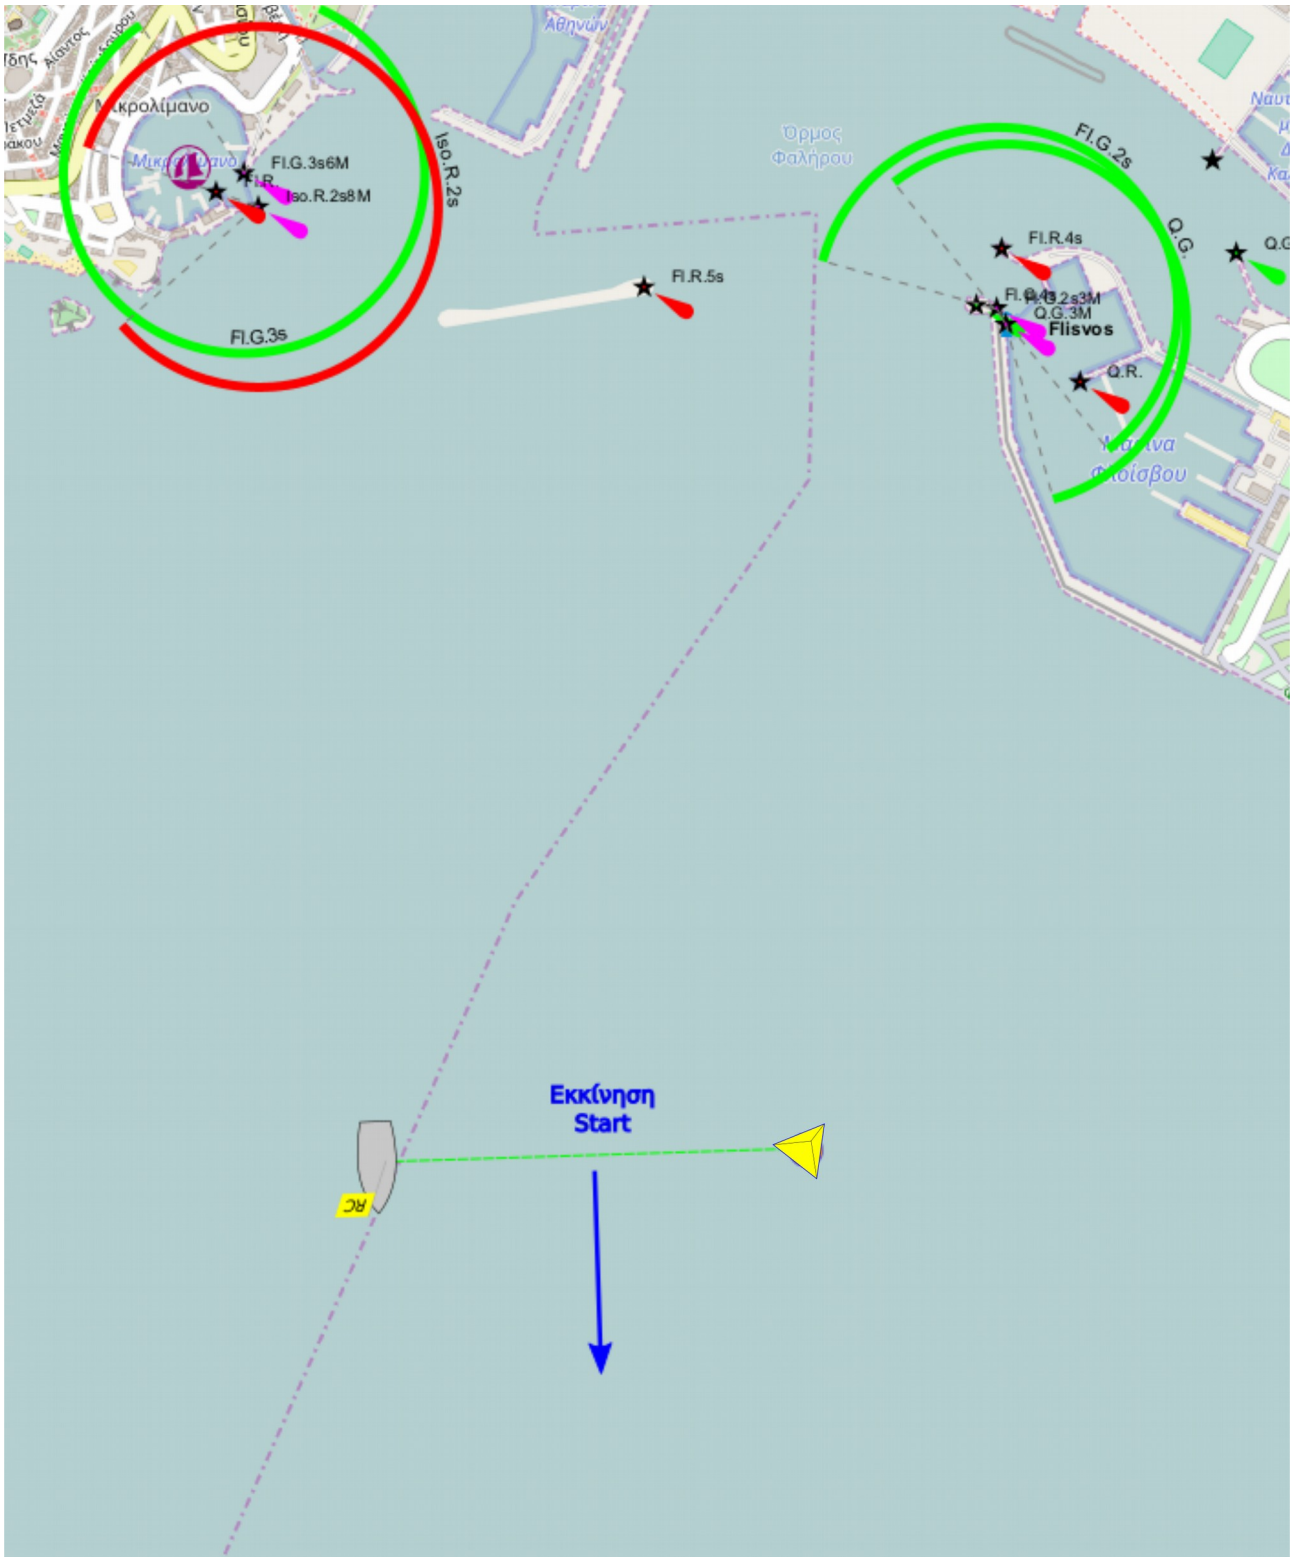

ΠΡΟΣΑΡΤΗΜΑ Α / APPENDIX A

Τα παρακάτω διαγράμματα είναι ενδεικτικά και όχι υπό κλίμακα / The following diagrams are indicative and not to scale

Διάγραμμα 1 / Diagram 1 Γραμμή Εκκίνησης στο Φάληρο Starting Line at Faliro

Διάγραμμα 2 / Diagram 2
Γραμμή Εκκίνησης στο Φάληρο (Σήμα ECHO)
Starting Line at Faliro (ECHO flag)

Διάγραμμα 3 / Diagram 3
Βαθμολογική Πόρτα Κύθνου (Αγ. Δημήτρης)
Kythnos scoring gate (Ag. Dimitris)

Διάγραμμα 4 / Diagram 4 Τερματισμός και ελλιμενισμός στη Τήνο Finish and mooring at Tinos

Διάγραμμα 5 / Diagram 5
Τερματισμός στα Ψαρά
Finish at Psara

Διάγραμμα 6 / Diagram 6
Τερματισμός στο Σούνιο
Finish line at Sounio