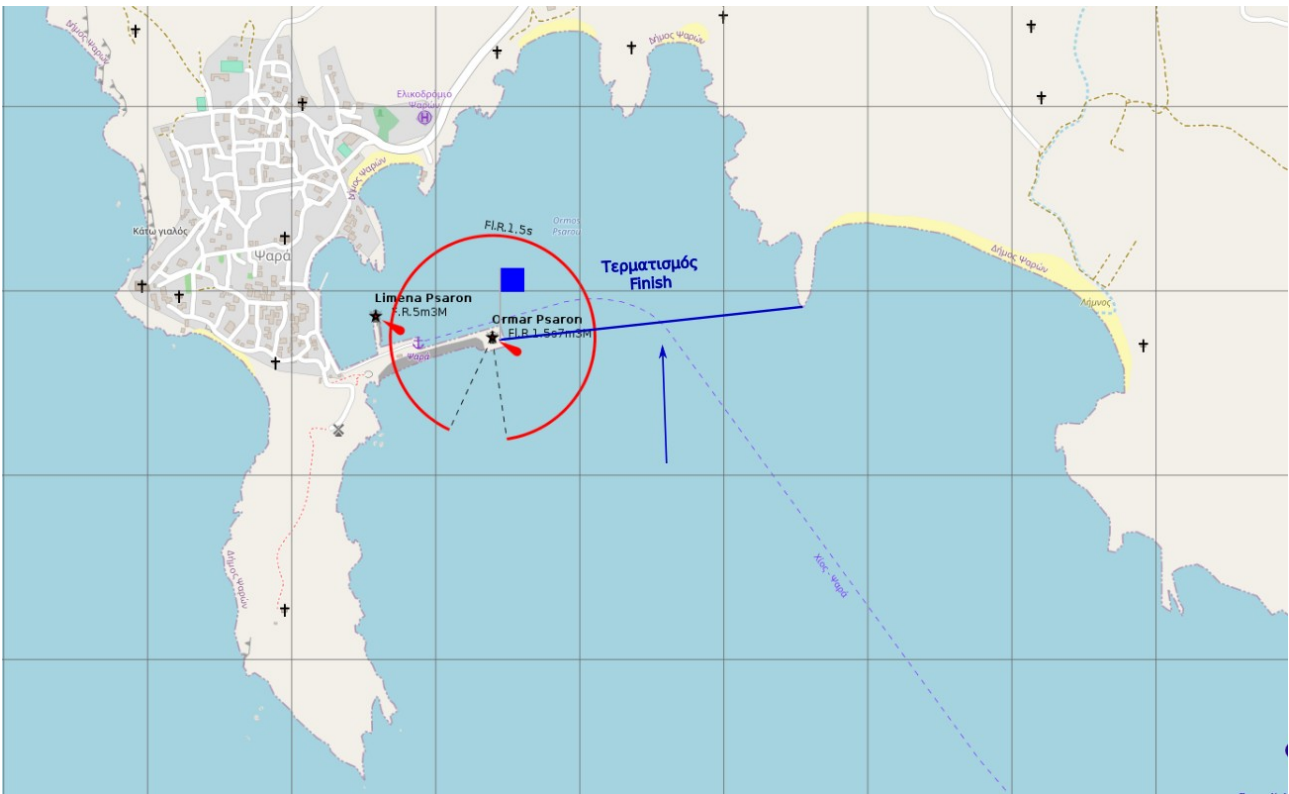

ΠΡΟΣΑΡΤΗΜΑ Α / APPENDIX A

Τα παρακάτω διαγράμματα είναι ενδεικτικά και όχι υπό κλίμακα / The following diagrams are indicative and not to scale

Διάγραμμα 1 / Diagram 1 Γραμμή Εκκίνησης στο Φάληρο Starting Line at Faliro

Διάγραμμα 2 / Diagram 2
Γραμμή Εκκίνησης στο Φάληρο (Σήμα ECHO)
Starting Line at Faliro (ECHO flag)

Διάγραμμα 3 / Diagram 3
Βαθμολογική Πόρτα Κύθνου (Αγ. Δημήτρης)
Kythnos scoring gate (Ag. Dimitris)

Διάγραμμα 4 / Diagram 4 Τερματισμός και ελλιμενισμός στη Τήνο Finish and mooring at Tinos

Διάγραμμα 5 / Diagram 5
Τερματισμός στα Ψαρά
Finish at Psara

Διάγραμμα 6 / Diagram 6
Τερματισμός στο Σούνιο
Finish line at Sounio