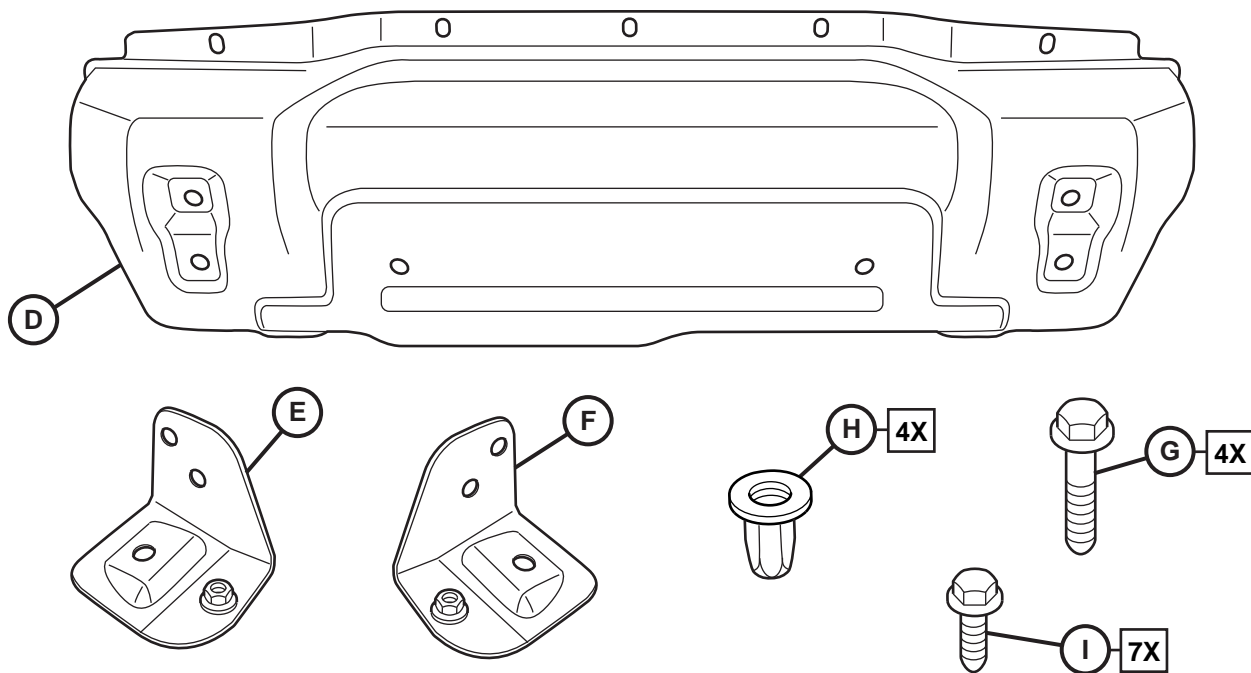

# BUX FRONT SKID PLATE JEEP WRANGLER

Plaque de protection avant BUX

Placa de deslizamiento delantera BUX

www.mopar.com

**SKID PLATE KIT PN 82215183 REQUIRED**

Un kit de plaque de protection 82215183 est requis  
Se requiere kit de placa de deslizamiento 82215183

1

2

3

4

**SKID PLATE KIT PN 82215183**

Kit de plaques 82215183  
Kit de placas 82215183

5

**SKID PLATE KIT PN 82215183** Kit de plaques 82215183  
Kit de placas 82215183