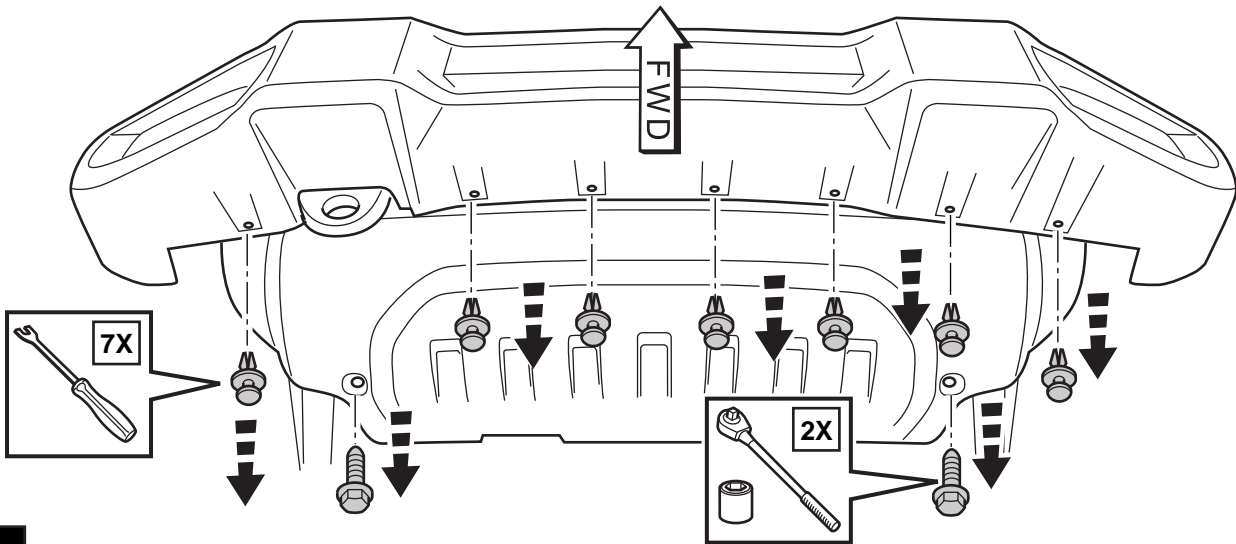

# BUX FRONT SKID PLATE JEEP WRANGLER

Plaque de protection avant BUX

Placa de deslizamiento delantera BUX

www.mopar.com

**SKID PLATE KIT PN 82215183 REQUIRED**

Un kit de plaque de protection 82215183 est requis  
Se requiere kit de placa de deslizamiento 82215183

1

2

3

4

**SKID PLATE KIT PN 82215183**

Kit de plaques 82215183  
Kit de placas 82215183

5

**SKID PLATE KIT PN 82215183** Kit de plaques 82215183  
Kit de placas 82215183