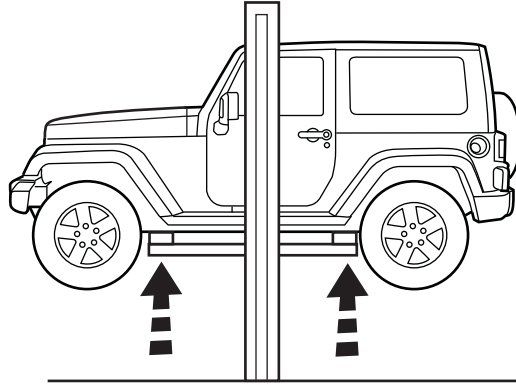

# BUX FRONT SKID PLATE JEEP WRANGLER

Plaque de protection avant BUX

Placa de deslizamiento delantera BUX

www.mopar.com

**SKID PLATE KIT PN 82215183 REQUIRED**

Un kit de plaque de protection 82215183 est requis  
Se requiere kit de placa de deslizamiento 82215183