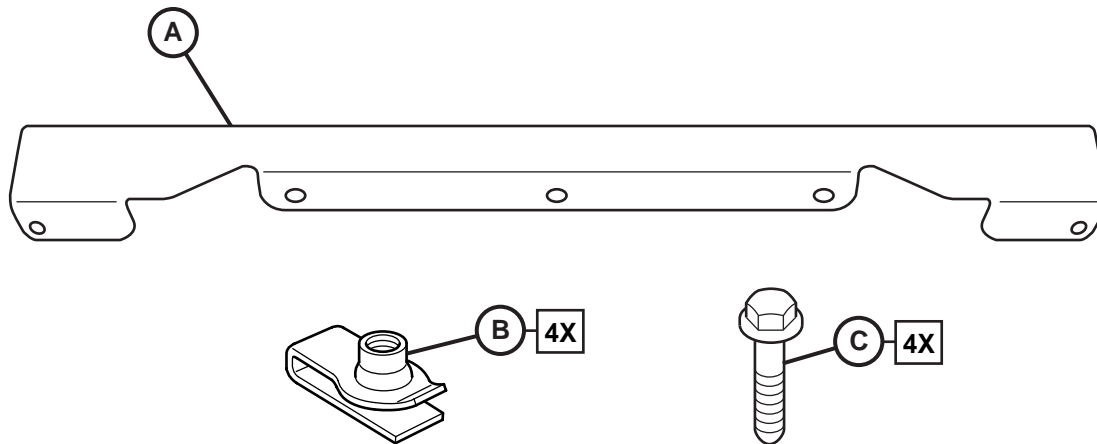

# BUX FRONT SKID PLATE JEEP WRANGLER

Plaque de protection avant BUX

Placa de deslizamiento delantera BUX

www.mopar.com

**SKID PLATE KIT PN 82215183 REQUIRED**

Un kit de plaque de protection 82215183 est requis  
Se requiere kit de placa de deslizamiento 82215183