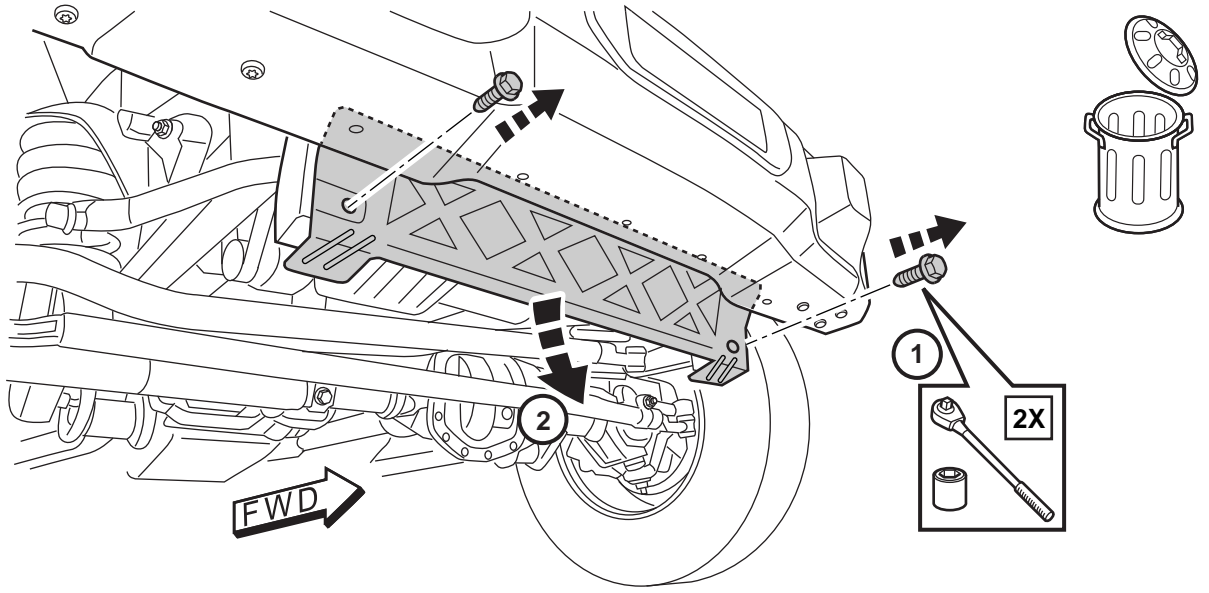

4

SKID PLATE KIT PN 82215183

Kit de plaques 82215183
Kit de placas 82215183

5

SKID PLATE KIT PN 82215183 Kit de plaques 82215183
Kit de placas 82215183

6