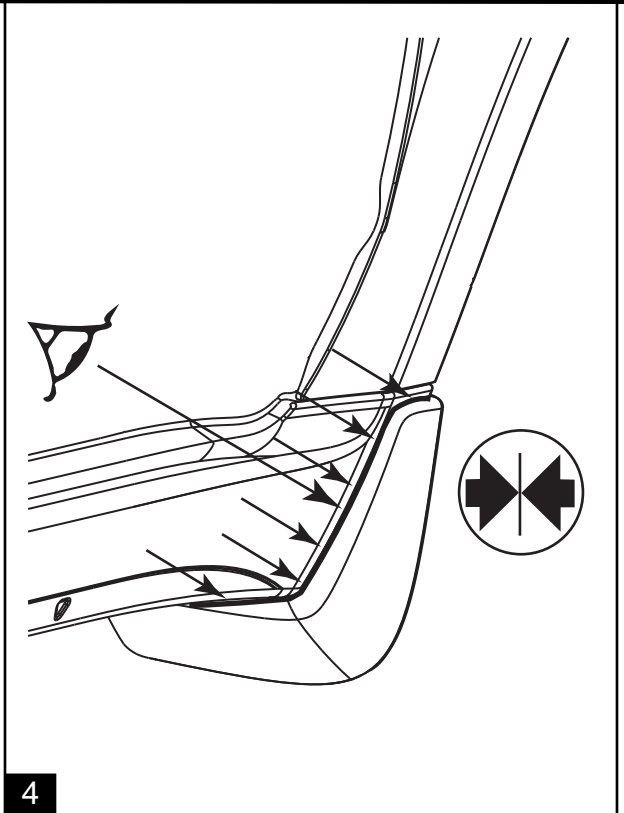

FIAT 500 Pop and Lounge Front Splash Guard

7

GB NOTE: Repeat steps 1-7 on the other side

E NOTA: Repita estos pasos 1-7 en otro lado

F NOTE: Répétez les étapes 1-7 pour l'autre côté

G ANMERKUNG: Wiederhole Schritte 1-7 auf der piher Seite

I NOTA: Ripetere i passaggi da 1 a 7 su lato

8