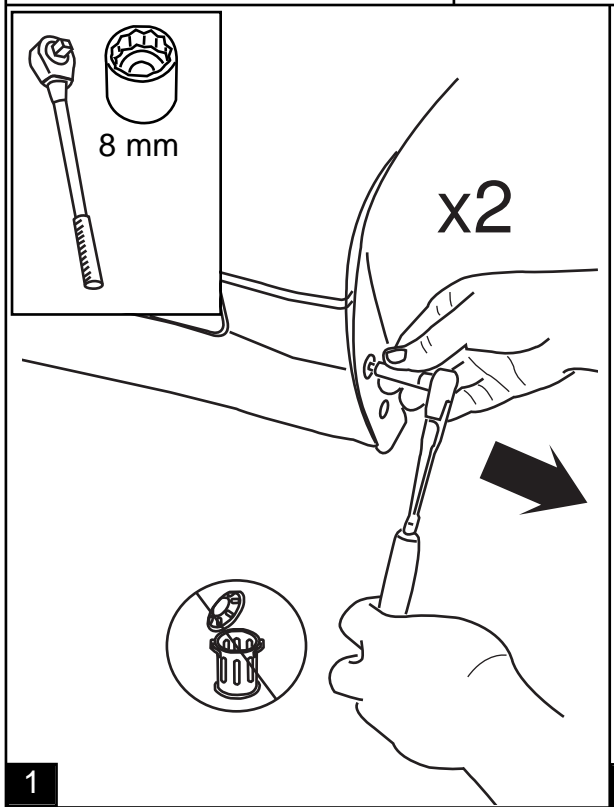

FIAT 500 Pop and Lounge Front Splash Guard

7

GB NOTE: Repeat steps 1-7 on the other side

E NOTA: Repita estos pasos 1-7 en otro lado

F NOTE: Répétez les étapes 1-7 pour l'autre côté

G ANMERKUNG: Wiederhole Schritte 1-7 auf der piher Seite

I NOTA: Ripetere i passaggi da 1 a 7 su lato

8