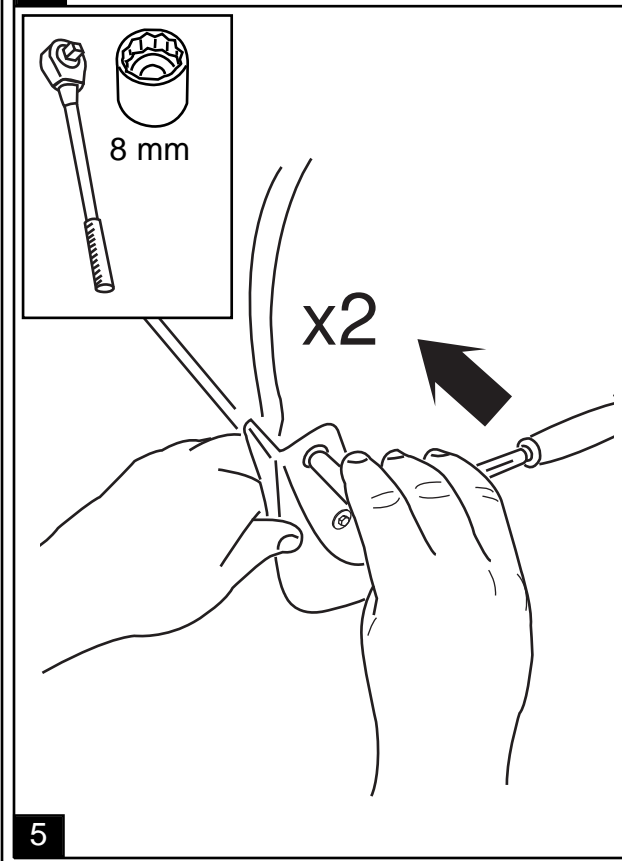

FIAT 500 Pop and Lounge Front Splash Guard

7

GB NOTE: Repeat steps 1-7 on the other side

E NOTA: Repita estos pasos 1-7 en otro lado

F NOTE: Répétez les étapes 1-7 pour l'autre côté

G ANMERKUNG: Wiederhole Schritte 1-7 auf der piher Seite

I NOTA: Ripetere i passaggi da 1 a 7 su lato

8