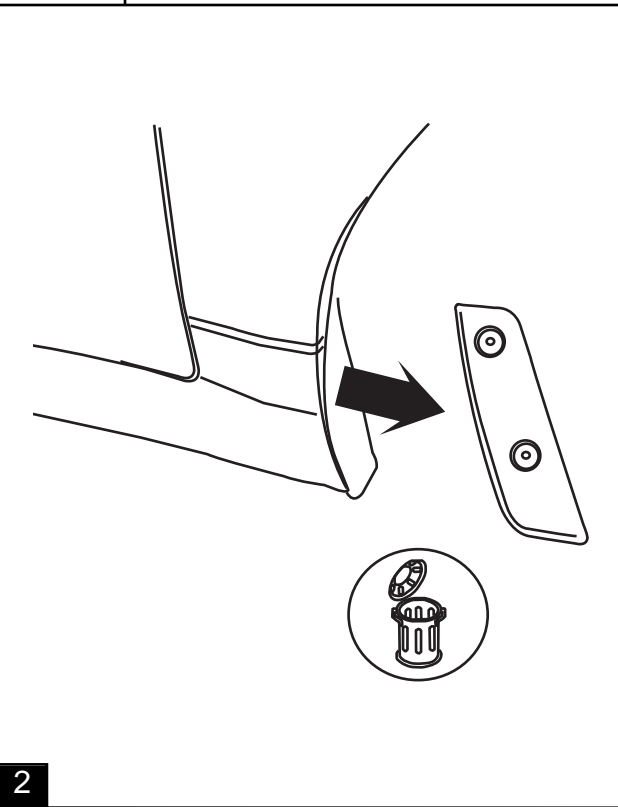

FIAT 500 Pop and Lounge Front Splash Guard

7

GB NOTE: Repeat steps 1-7 on the other side

E NOTA: Repita estos pasos 1-7 en otro lado

F NOTE: Répétez les étapes 1-7 pour l'autre côté

G ANMERKUNG: Wiederhole Schritte 1-7 auf der piher Seite

I NOTA: Ripetere i passaggi da 1 a 7 su lato

8