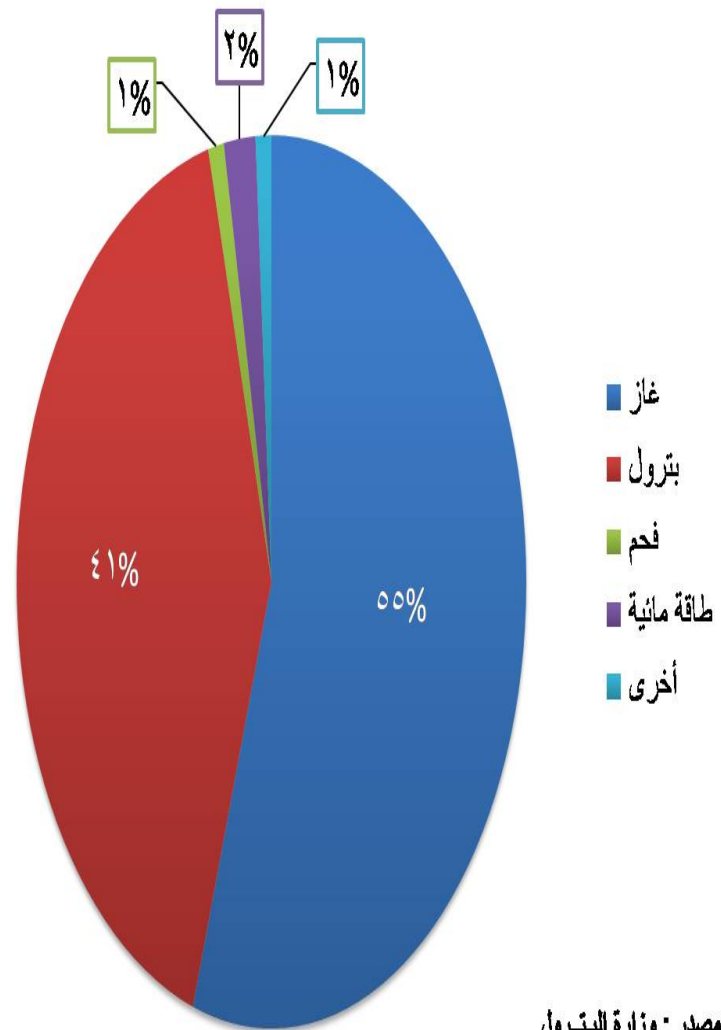

أهم المؤشرات الأخرى

Couldn't load plugin.

نسبة مصادر الطاقة الأولية فى مصر موزعة بالنوع

حقائق
عن البترول و الثروة المعدنية
[اضغط هنا](#)

١٠٠ عام من انجازات الوزارة

١٩٦٩ اكتشاف أول حقل في الصحراء الغربية
١٩٩٧ أول حقل بترول قطاع خاص في مصر