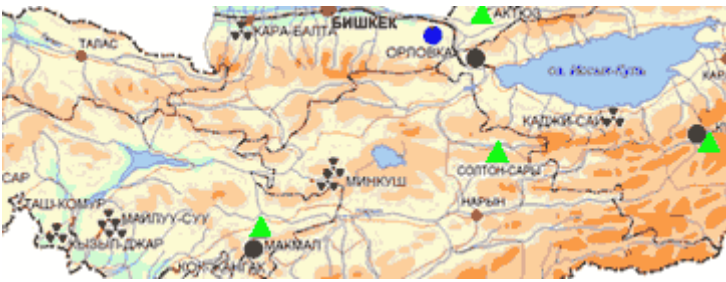

РЕШЕНИЯ КОМИССИИ ПО ЛИЦЕНЗИРОВАНИЮ

Интерактивная карта месторождений полезных ископаемых

Реестр полезных ископаемых

-
-

- Кумтор: Разработка (Золото)
- Джеруй: Разработка (Золото)
- Талды-Булак Левобережный: Разработка (Золото)
- Макмал: Разработка (Золото)
- Андаш: Разработка (Золото)
- Алтын Джилга: Разработка, геологическое изучение (Золото)
- Бозымчак: Разработка, геологическое изучение (Медь, золото)
- Иштамберды: Разработка, геологическое изучение (Золото)
- Куру-Тегерек: Разработка, геологическое изучение (Золото, медь)
- Тереккан, Терек, Перевальное: Частичная разработка (Золото)
- Акджольское рудное поле (Тохтозан, Акджол, Курпсай, Бульдурек): Геологическо...
- Ункурташ: Геологическое изучение (Золото)
- Тоголок и Джангартская площадь: Геологическое изучение (Золото)
- Чааратская группа месторождений: Разработка, геологическое изучение (Золото)
- Ширальджин: Геологическое изучение (Золото, медь, серебро)